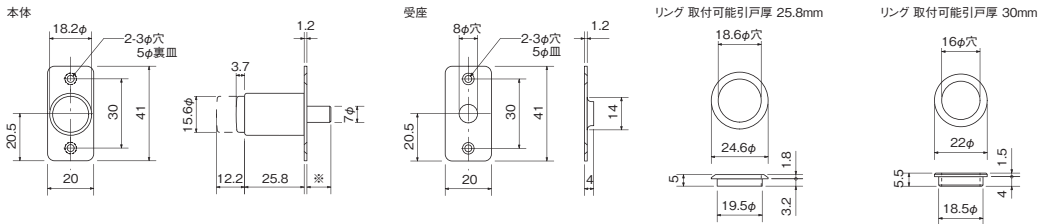

### 3400番 プッシュロック 木製用

商品コード	仕上	取付可能引戸厚	箱単位	税別上代価格(1個)
76759	クローム	~26mm	10個	1,725円
76761	〃	~30mm	〃	2,075円 <b>NEW</b>

■ キーを使わず指で押すだけで施・開錠できます。  
地震の際、揺れによる引戸の勝手な開閉を防ぐことができるので、耐震グッズとしてもご使用いただけます!

■ SMNの刻印は上向きでご使用ください。

■ 取り付けの際に接着剤等は絶対に使用しないでください。使用されると、錠前機能の誤作動につながる恐れがあります。

■ 女穴はプッシュ時のストローク(10.4mm)を考慮した深さの穴加工をして下さい。

最小販売単位1個

板厚30mmへの  
対応品出ました!

仕様	
取付可能引戸厚	~26mm ~30mm
ストローク (図面※印)	プッシュ時 10.4mm 静止時 7.2mm
筒径	18.2φ
付属品	・受座 ・リング ・ビスは付属していません ※推奨サイズ 皿木ネジ 呼び径2.7φ

最小販売単位1個

仕様	
鍵違	12種 ※同鍵2種含む
同鍵	2種 ※ゴールドは1種のみ
箱同番	無
マスターキー装置	無
開錠時のキー	抜ける
回転角度	45度
取付可能引戸厚	~23mm
ストローク	8.8mm
筒径	18.2φ
付属品	・キー 2本 ・受座 ・リング ・ビスは付属していません ※推奨サイズ 皿木ネジ 呼び径2.7φ

亜鉛ダイカスト