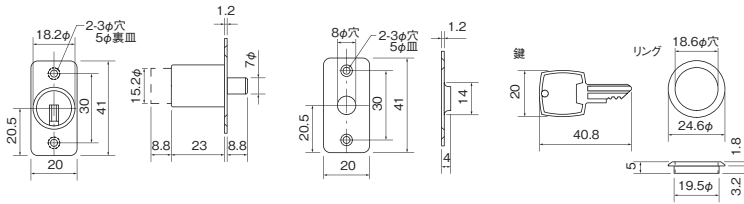

■ 取り付けの際に接着剤等は絶対に使用しないでください。使用されると、錠前機能の誤作動につながる恐れがあります。

■ 女穴はプッシュ時のストローク(10.4mm)を考慮した深さの穴加工をして下さい。

最小販売単位1個

板厚30mmへの  
対応品出ました!

仕様	
取付可能引戸厚	~26mm ~30mm
ストローク (図面※印)	プッシュ時 10.4mm 静止時 7.2mm
筒径	18.2φ
付属品	・受座 ・リング ・ビスは付属していません ※推奨サイズ 皿木ネジ 呼び径2.7φ

最小販売単位1個

仕様	
鍵違	12種 ※同鍵2種含む
同鍵	2種 ※ゴールドは1種のみ
箱同番	無
マスターキー装置	無
開錠時のキー	抜ける
回転角度	45度
取付可能引戸厚	~23mm
ストローク	8.8mm
筒径	18.2φ
付属品	・キー 2本 ・受座 ・リング ・ビスは付属していません ※推奨サイズ 皿木ネジ 呼び径2.7φ

亜鉛ダイカスト