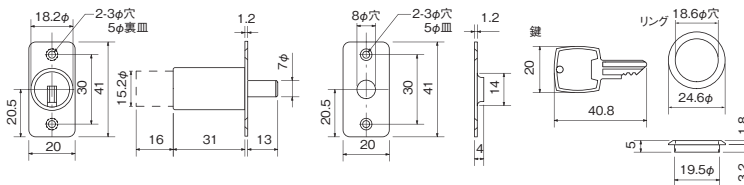

最小販売単位1個

仕様	
鍵違	12種 ※同鍵2種含む
同鍵	2種 ※ゴールドは1種のみ
箱同番	無
マスターキー装置	無
開錠時のキー	抜ける
回転角度	45度
取付可能引戸厚	~23mm
ストローク	8.8mm
筒径	18.2φ
付属品	・キー 2本 ・受座 ・リング ・ビスは付属していません ※推奨サイズ 皿木ネジ 呼び径2.7φ

亜鉛ダイカスト

### 3550番 シリンダープッシュロック木製用

商品コード	仕上	種類	箱単位	税別上代価格(1個)
76806	クローム	同鍵 P201番	10個	2,875円
76807	〃	〃 P204番	〃	2,875円
76808	〃	鍵違 10種	〃	2,875円

■ 取り付けの際に接着剤等は絶対に使用しないでください。使用されると、錠前機能の誤作動につながる恐れがあります。

最小販売単位1個

仕様	
鍵違	10種 ※同鍵2種含む
同鍵	2種
箱同番	無
マスターキー装置	無
開錠時のキー	抜ける
回転角度	45度
取付可能引戸厚	~31mm
ストローク	13mm
筒径	18.2φ
付属品	・キー 2本 ・受座 ・リング ・ビスは付属していません ※推奨サイズ 皿木ネジ 呼び径2.7φ