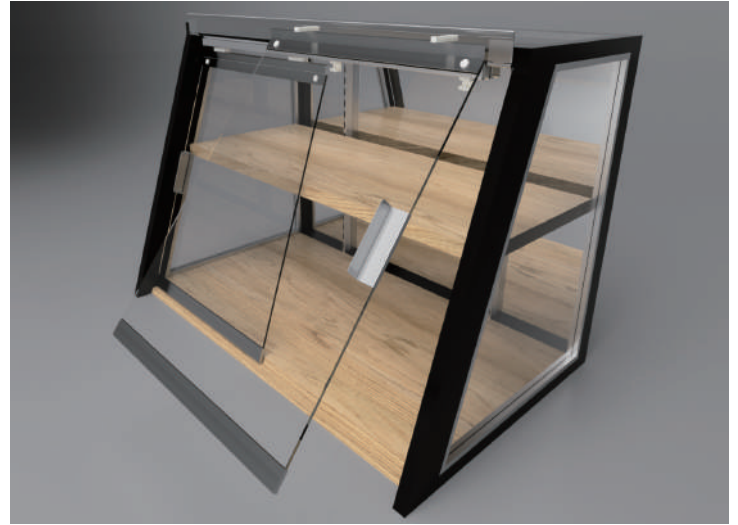

出来たて アツアツ
業界初！惣菜やパンをすぐ販売
自動で閉まる扉で衛生対策をサポートする什器

販売什器の扉革命！閉め忘れをゼロにする
オートクローズスライドドア

オートクローズスライドドアなら

POINT

閉め忘れが無く、より食品衛生を保ちます

矢印方向に閉まる

POINT

扉脱着タイプで楽々陳列、楽々お掃除

※レール部材・引手・亚克力板(5t)の一式の販売となります。

POINT

惣菜・パン什器比較

	オート クローズ機能	ソフト クローズ機能	弊社従来品
閉め忘れ	○	×	×
扉着脱	○	△	×
後付け対応	○	△	○

品番

商品名

税別上代価格

販売単位

95750

オートクローズスライドドア

173,800 円

1 組

使用条件

- 対応間口 W:900 mm迄
- アクリル高さ H:900 mm迄
- 傾斜角 15° ~ 30°

動作確認はこちら↑

スリーイン島野株式会社
快適商環境のために、いつもing