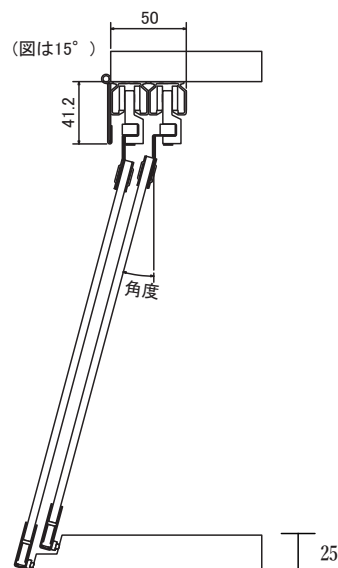

※レール部材・引手・亚克力板(5t)の一式の販売となります。

POINT

惣菜・パン什器比較

	オート クローズ機能	ソフト クローズ機能	弊社従来品
閉め忘れ	○	×	×
扉着脱	○	△	×
後付け対応	○	△	○

品番

商品名

税別上代価格

販売単位

95750

オートクローズスライドドア

173,800 円

1 組

使用条件

- 対応間口 W:900 mm迄
- アクリル高さ H:900 mm迄
- 傾斜角 15° ~ 30°

動作確認はこちら↑

スリーイン島野株式会社
快適商環境のために、いつもing