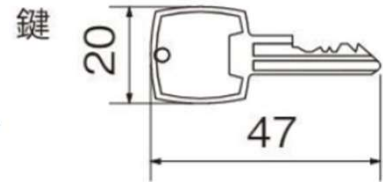

いつもお世話になっております。
 スペアキーの件について、複数取扱いございますので、
 お手数お掛けしますが、ご確認お願い致します。

鍵種類	
<p>木製引き出し【2720番】 ・木製ロッカー(扉)【2820番】</p> <p>子鍵 L=47[≒]_リ</p> <p>キーNo.001～100 キーNo.201～300 キーNo.925～999</p>	<p>硝子引き戸・木製引き戸 【3500番P錠・3550番P錠】</p> <p>子鍵 L=40.8[≒]_リ</p> <p>キーNo.101～112 キーNo.201・204</p>
<p>木製ロッカー(扉)【3000番】</p> <p>子鍵 L=52[≒]_リ</p> <p>キーNo.5001～5100 キーNo.5103～5202 キーNo.5205～5304</p> <p>※スペアキー、マスターキー製作不可</p>	<p>木製ロッカー(扉)【5000番】</p> <p>子鍵 L=52[≒]_リ</p> <p>キーNo.7001～7500</p>
<p>※子鍵を紛失されている場合は、商品特定の為に下記ご回答お願い致します。</p> <p>【扉の仕様】 引戸 or 開戸 【扉の素材】 ガラス or 木製 【使用箇所】 【シリンダーの径】 ※リング込みか否か？ 【その他】 画像ご提供の際は、info@999shimano.com へお送りください。</p>	