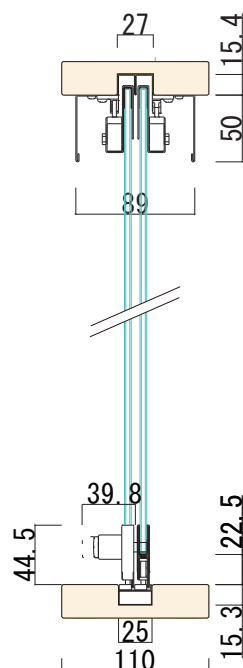

安心
安全

軽い動きの引戸に起こりやすい硝子の破損を未然に防止でき、永く使用できます。

快適
エコ

閉め残しがなくなり、隙間風や虫の侵入も防げて冷暖房効率を高めます。

Basic Pattern 【基本パターン】

〈硝子〉T5×H900×W600mm 2枚引き戸			
コード	品名	税別上代価格	数量
00502	SC-2W 受付専用引戸パーツ W用	57,750 円	1組
00452	ステンST-3 カウンターハカマ 右裏穴 5×1490	20,350 円	1本
03034	ステン 405S-5 カバー付平車	990 円	4個
76758	3400P 錠 ハカマ用 Cr	2,145 円	1個
03677	■ステン 2号ワイドレール 2B 2000	9,900 円	1本
00470	ステン ST-2 カウンター下レール 1990	18,700 円	1本
03529	スチール 下枠用インナー 5×2000	1,210 円	1本

Total **114,015 円**

Spec 【スペック】

【使用条件】

硝子厚	5mm、6mm
耐荷重	10kg／引戸1枚
最大硝子サイズ	H寸法 1200mm以下 W寸法 720mm以下
最小硝子サイズ	W寸法 300mm以上 ※ダブルタイプはW500mm以上

縦断面図

図面ダウンロードはコチラから

CADファイル名
00470S-03677S-00502-5P②

受付窓やパン什器にも
おすすめ！！