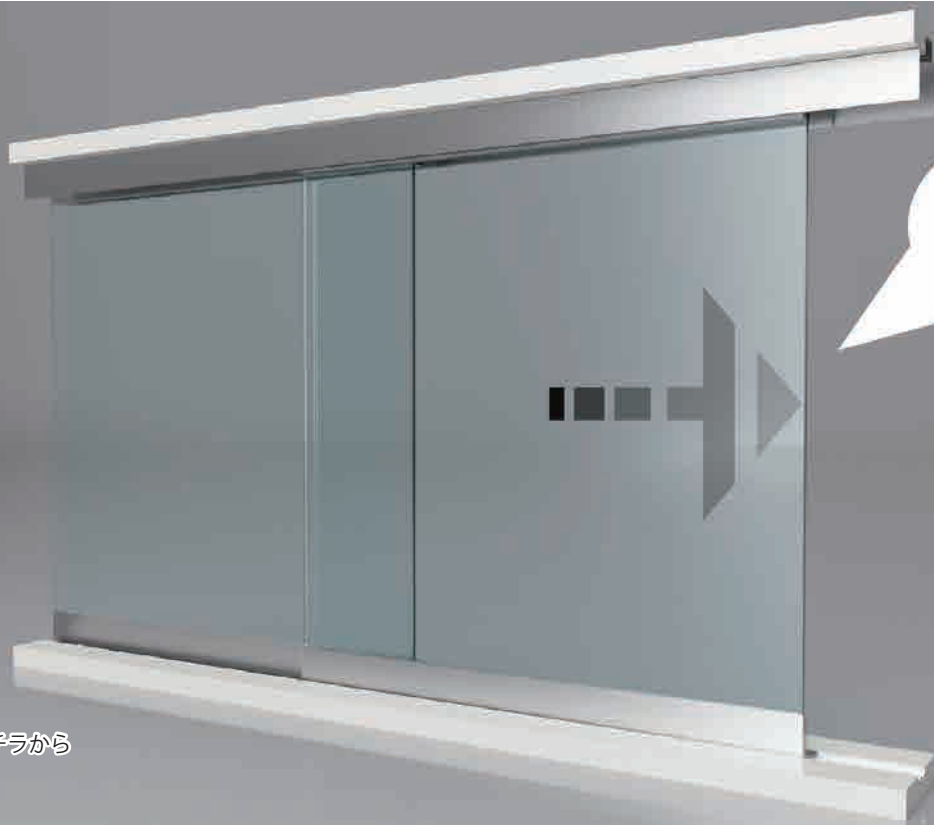

業界初!

ソフトクローズ機能付き 硝子引戸レール

新発売!

999

受付専用引戸（ソフトクローズ機能付）SCシリーズ

閉まる直前に減速し、安全にゆっくり閉まります

ゆっくり
閉まります

取付&動作動画はコチラから

安心
安全

軽い動きの引戸に起こりやすい硝子の破損を未然に防止でき、永く使用できます。

快適
エコ

閉め残しがなくなり、隙間風や虫の侵入も防げて冷暖房効率を高めます。

Basic Pattern 【基本パターン】

〈硝子〉T5×H900×W600mm 2枚引き戸			
コード	品名	税別上代価格	数量
00502	SC-2W 受付専用引戸パーツ W用	57,750 円	1組
00452	ステンST-3 カウンターハカマ 右裏穴 5×1490	20,350 円	1本
03034	ステン 405S-5 カバー付平車	990 円	4個
76758	3400P 錠 ハカマ用 Cr	2,145 円	1個
03677	■ステン 2号ワイドレール 2B 2000	9,900 円	1本
00470	ステン ST-2 カウンター下レール 1990	18,700 円	1本
03529	スチール 下枠用インナー 5×2000	1,210 円	1本

Total **114,015 円**

Spec 【スペック】

【使用条件】

硝子厚	5mm、6mm
耐荷重	10kg／引戸1枚
最大硝子サイズ	H寸法 1200mm以下 W寸法 720mm以下
最小硝子サイズ	W寸法 300mm以上 ※ダブルタイプはW500mm以上

縦断面図

図面ダウンロードはコチラから

CADファイル名
00470S-03677S-00502-5P②

受付窓やパン什器にも
おすすめ！！