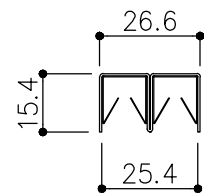

品目	上レール
コード	03758
商品名	ステン 2号防虫レール 2B 2000

品目	Hハカマ / ベアリング
コード	00450 / 03034
商品名	ステン ST-3 カウンターハカマ 穴無 5x1490 ステン 405S-5 カバー付平車

品目	下レール
コード	00470
商品名	ステン ST-2 カウンター下レール 1990

※図面データの内容は製品の改良等により、予告なく変更・改訂する場合があります。
 ※ダウンロードによって生じた損害について当社は一切の責任を負いかねます。
 ※製品製造上の寸法公差がありますので、寸法が異なる場合があります
 ※本図面は参考図です。