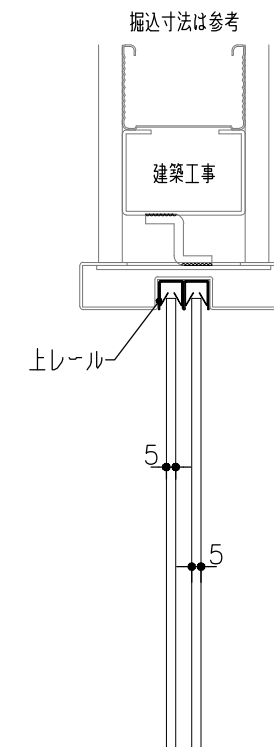

品目	上レール
コード	03758
商品名	ステン 2号防虫レール 2B 2000

品目	Hハカマ / ベアリング
コード	00450 / 03034
商品名	ステン ST-3 カウンターハカマ 穴無 5x1490 ステン 405S-5 カバー付平車

品目	下レール
コード	00470
商品名	ステン ST-2 カウンター下レール 1990

※図面データの内容は製品の改良等により、予告なく変更・改訂する場合があります。
 ※ダウンロードによって生じた損害について当社は一切の責任を負いかねます。
 ※製品製造上の寸法公差がありますので、寸法が異なる場合があります
 ※本図面は参考図です。