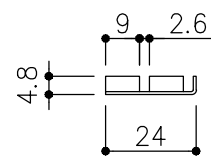

品目	上レール
コード	03758
商品名	ステン 2号防虫レール 2B 2000

品目	Hハカマ / ベアリング
コード	00450 / 03034
商品名	ステン ST-3 カウンターハカマ 穴無 5x1490 ステン 405S-5 カバー付平車

品目	下レール
コード	00470
商品名	ステン ST-2 カウンター下レール 1990

※図面データの内容は製品の改良等により、予告なく変更・改訂する場合があります。
 ※ダウンロードによって生じた損害について当社は一切の責任を負いかねます。
 ※製品製造上の寸法公差がありますので、寸法が異なる場合があります
 ※本図面は参考図です。