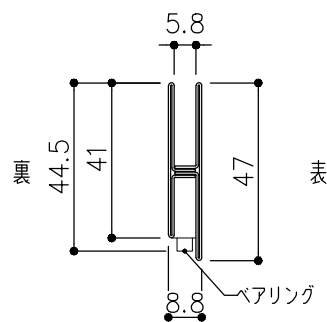

品目	上レール
コード	03758
商品名	ステン 2号防虫レール 2B 2000

品目	Hハカマ / ベアリング
コード	00450 / 03034
商品名	ステン ST-3 カウンターハカマ 穴無 5x1490 ステン 405S-5 カバー付平車

品目	下レール
コード	00470
商品名	ステン ST-2 カウンター下レール 1990

※図面データの内容は製品の改良等により、予告なく変更・改訂する場合があります。
 ※ダウンロードによって生じた損害について当社は一切の責任を負いかねます。
 ※製品製造上の寸法公差がありますので、寸法が異なる場合があります
 ※本図面は参考図です。