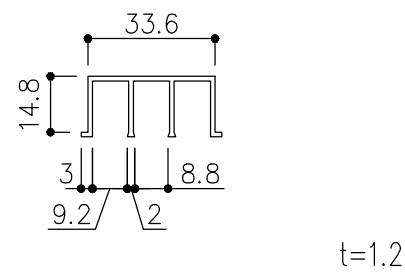

品目	上レール
コード	01629
商品名	アルミ 3線掘込上レール シルバー (C) 2438

品目	Hハカマ / ベアリング
コード	02255 / 02348
商品名	アルミ 40mmHハカマ シルバー (C) 平穴明 5×2000 アルミ 405S-5 カバー付平車

品目	下レール
コード	01641
商品名	アルミ 3線掘込直立下レールシルバー (C) 2438

品目	錠前
コード	76873
商品名	3500P錠 ハカマ Cr 同鍵P201

ハカマ・ベアリング 下レール

※掘込寸法は参考

※図面データの内容は製品の改良等により、予告なく変更・改訂する場合があります。
 ※ダウンロードによって生じた損害について当社は一切の責任を負いかねます。
 ※製品製造上の寸法公差がありますので、寸法が異なる場合があります
 ※本図面は参考図です。

※図面データには簡略化している部分がございます。
 ※商品に関する限定された情報であることをあらかじめご了承ください。