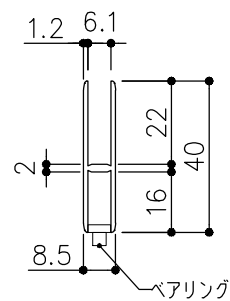

品目	上レール
コード	01629
商品名	アルミ 3線掘込上レール シルバー (C) 2438

品目	Hハカマ / ベアリング
コード	02255 / 02348
商品名	アルミ 40mmHハカマ シルバー (C) 平穴明 5×2000 アルミ 405S-5 カバー付平車

品目	下レール
コード	01641
商品名	アルミ 3線掘込直立下レールシルバー (C) 2438

品目	錠前
コード	76873
商品名	3500P錠 ハカマ Cr 同鍵P201

ハカマ・ベアリング 下レール

※掘込寸法は参考

※図面データの内容は製品の改良等により、予告なく変更・改訂する場合があります。
 ※ダウンロードによって生じた損害について当社は一切の責任を負いかねます。
 ※製品製造上の寸法公差がありますので、寸法が異なる場合があります
 ※本図面は参考図です。

※図面データには簡略化している部分がございます。
 ※商品に関する限定された情報であることをあらかじめご了承ください。