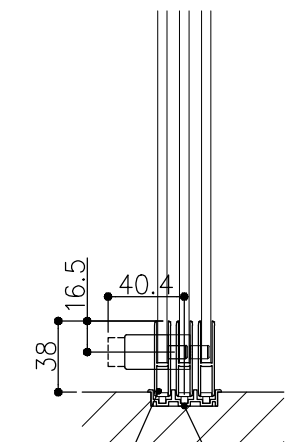

品目	上レール
コード	01629
商品名	アルミ 3線掘込上レール シルバー (C) 2438

品目	Hハカマ / ベアリング
コード	02255 / 02348
商品名	アルミ 40mmHハカマ シルバー (C) 平穴明 5×2000 アルミ 405S-5 カバー付平車

品目	下レール
コード	01641
商品名	アルミ 3線掘込直立下レールシルバー (C) 2438

品目	錠前
コード	76873
商品名	3500P錠 ハカマ Cr 同鍵P201

ハカマ・ベアリング 下レール

※掘込寸法は参考

※図面データの内容は製品の改良等により、予告なく変更・改訂する場合があります。
 ※ダウンロードによって生じた損害について当社は一切の責任を負いかねます。
 ※製品製造上の寸法公差がありますので、寸法が異なる場合があります
 ※本図面は参考図です。

※図面データには簡略化している部分がございます。
 ※商品に関する限定された情報であることをあらかじめご了承ください。