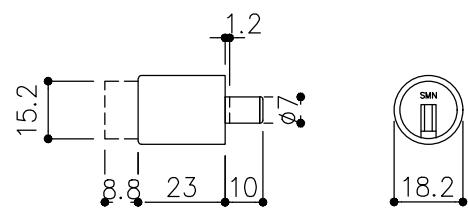

品目	上レール
コード	01629
商品名	アルミ 3線掘込上レール シルバー (C) 2438

品目	Hハカマ / ベアリング
コード	02255 / 02348
商品名	アルミ 40mmHハカマ シルバー (C) 平穴明 5×2000 アルミ 405S-5 カバー付平車

品目	下レール
コード	01641
商品名	アルミ 3線掘込直立下レールシルバー (C) 2438

品目	錠前
コード	76873
商品名	3500P錠 ハカマ Cr 同鍵P201

ハカマ・ベアリング 下レール

※掘込寸法は参考

※図面データの内容は製品の改良等により、予告なく変更・改訂する場合があります。
 ※ダウンロードによって生じた損害について当社は一切の責任を負いかねます。
 ※製品製造上の寸法公差がありますので、寸法が異なる場合があります
 ※本図面は参考図です。

※図面データには簡略化している部分がございます。
 ※商品に関する限定された情報であることをあらかじめご了承ください。