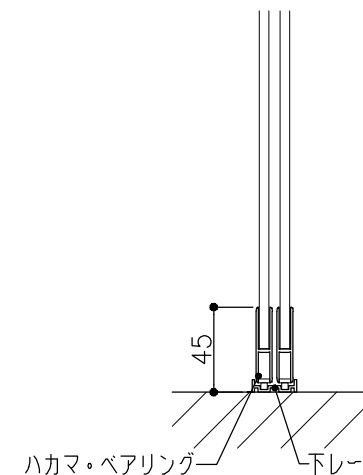

品目	上レール
コード	02181
商品名	アルミ 35号 5mm直立上レール シルバー (C) 1820

t=1.2

品目	Hハカマ / ベアリング
コード	02250 / 02348
商品名	アルミ 40mmHハカマ シルバー (C) 穴無 5×2000 アルミ 405S-5 カバー付平車

品目	下レール
コード	02183
商品名	アルミ 35号 5mm直立下レール シルバー (C) 1820

※図面データの内容は製品の改良等により、予告なく変更・改訂する場合があります。  
 ※ダウンロードによって生じた損害について当社は一切の責任を負いかねます。  
 ※製品製造上の寸法公差がありますので、寸法が異なる場合があります  
 ※本図面は参考図です。