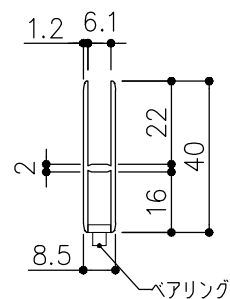

品目	上レール
コード	02181
商品名	アルミ 35号 5mm直立上レール シルバー (C) 1820

t=1.2

品目	Hハカマ / ベアリング
コード	02250 / 02348
商品名	アルミ 40mmHハカマ シルバー (C) 穴無 5×2000 アルミ 405S-5 カバー付平車

品目	下レール
コード	02183
商品名	アルミ 35号 5mm直立下レール シルバー (C) 1820

※図面データの内容は製品の改良等により、予告なく変更・改訂する場合があります。  
 ※ダウンロードによって生じた損害について当社は一切の責任を負いかねます。  
 ※製品製造上の寸法公差がありますので、寸法が異なる場合があります  
 ※本図面は参考図です。