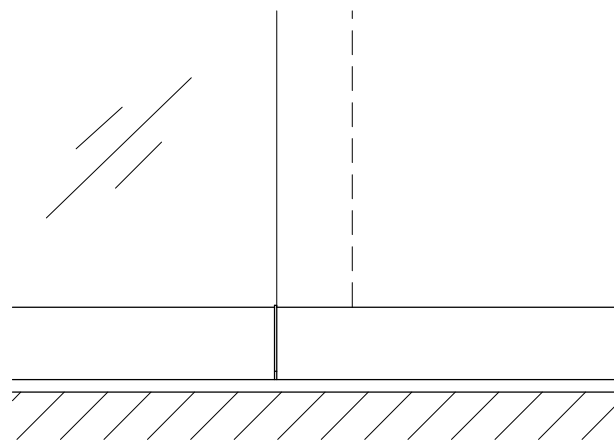

品目	上レール
コード	02181
商品名	アルミ 35号 5mm直立上レール シルバー (C) 1820

t=1.2

品目	Hハカマ / ベアリング
コード	02250 / 02348
商品名	アルミ 40mmHハカマ シルバー (C) 穴無 5×2000 アルミ 405S-5 カバー付平車

品目	下レール
コード	02183
商品名	アルミ 35号 5mm直立下レール シルバー (C) 1820

※図面データの内容は製品の改良等により、予告なく変更・改訂する場合があります。  
 ※ダウンロードによって生じた損害について当社は一切の責任を負いかねます。  
 ※製品製造上の寸法公差がありますので、寸法が異なる場合があります  
 ※本図面は参考図です。