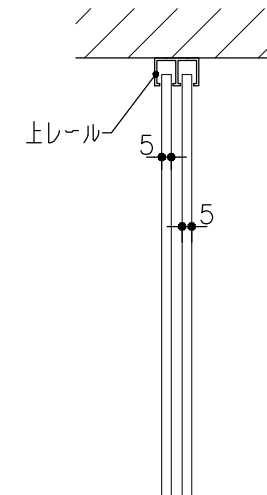

品目	上レール
コード	02181
商品名	アルミ 35号 5mm直立上レール シルバー (C) 1820

t=1.2

品目	Hハカマ / ベアリング
コード	02250 / 02348
商品名	アルミ 40mmHハカマ シルバー (C) 穴無 5×2000 アルミ 405S-5 カバー付平車

品目	下レール
コード	02183
商品名	アルミ 35号 5mm直立下レール シルバー (C) 1820

※図面データの内容は製品の改良等により、予告なく変更・改訂する場合があります。  
 ※ダウンロードによって生じた損害について当社は一切の責任を負いかねます。  
 ※製品製造上の寸法公差がありますので、寸法が異なる場合があります  
 ※本図面は参考図です。