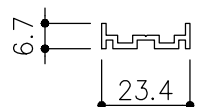

品目	上レール
コード	02181
商品名	アルミ 35号 5mm直立上レール シルバー (C) 1820

t=1.2

品目	Hハカマ / ベアリング
コード	02250 / 02348
商品名	アルミ 40mmHハカマ シルバー (C) 穴無 5×2000 アルミ 405S-5 カバー付平車

品目	下レール
コード	02183
商品名	アルミ 35号 5mm直立下レール シルバー (C) 1820

※図面データの内容は製品の改良等により、予告なく変更・改訂する場合があります。  
 ※ダウンロードによって生じた損害について当社は一切の責任を負いかねます。  
 ※製品製造上の寸法公差がありますので、寸法が異なる場合があります  
 ※本図面は参考図です。