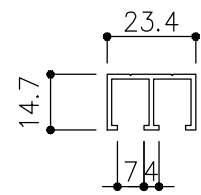

品目	上レール
コード	02181
商品名	アルミ 35号 5mm直立上レール シルバー (C) 1820

t=1.2

品目	Hハカマ / ベアリング
コード	02250 / 02348
商品名	アルミ 40mmHハカマ シルバー (C) 穴無 5×2000 アルミ 405S-5 カバー付平車

品目	下レール
コード	02183
商品名	アルミ 35号 5mm直立下レール シルバー (C) 1820

※図面データの内容は製品の改良等により、予告なく変更・改訂する場合があります。  
 ※ダウンロードによって生じた損害について当社は一切の責任を負いかねます。  
 ※製品製造上の寸法公差がありますので、寸法が異なる場合があります  
 ※本図面は参考図です。