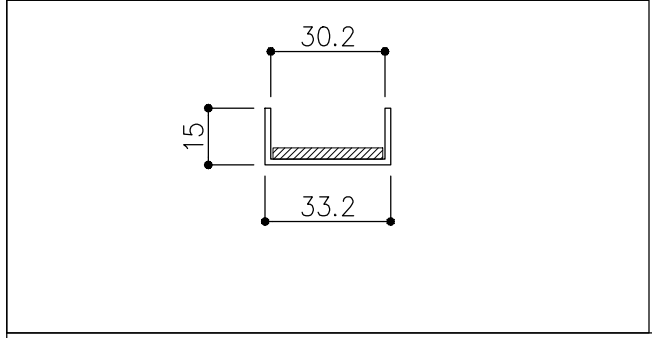

品目	上レール	品目	戸引手破損止
コード	02191	コード	05755
商品名	アルミ 55号 5mm掘込直立上レール シルバー(C) 1820	商品名	アルミ 戸引手破損止 シルバー(C) 525x1820
			

品目	Hハカマ / ベアリング
コード	02250 / 02348
商品名	アルミ 40mmHハカマ シルバー(C) 穴無 5x2000 アルミ 40S-5 カバー付平車

品目	下レール
コード	02194
商品名	アルミ 55号 5mm掘込直立下レール シルバー(C) 1820

品目	コの字部材
コード	05325 / 04742
商品名	アルミ 30mm チャンネル シルバー(C) 1820 戸当りマット 黒 29 x 2000

※図面データの内容は製品の改良等により、予告なく変更・改訂する場合があります。
 ※ダウンロードによって生じた損害について当社は一切の責任を負いかねます。
 ※製品製造上の寸法公差がありますので、寸法が異なる場合があります
 ※本図面は参考図です。