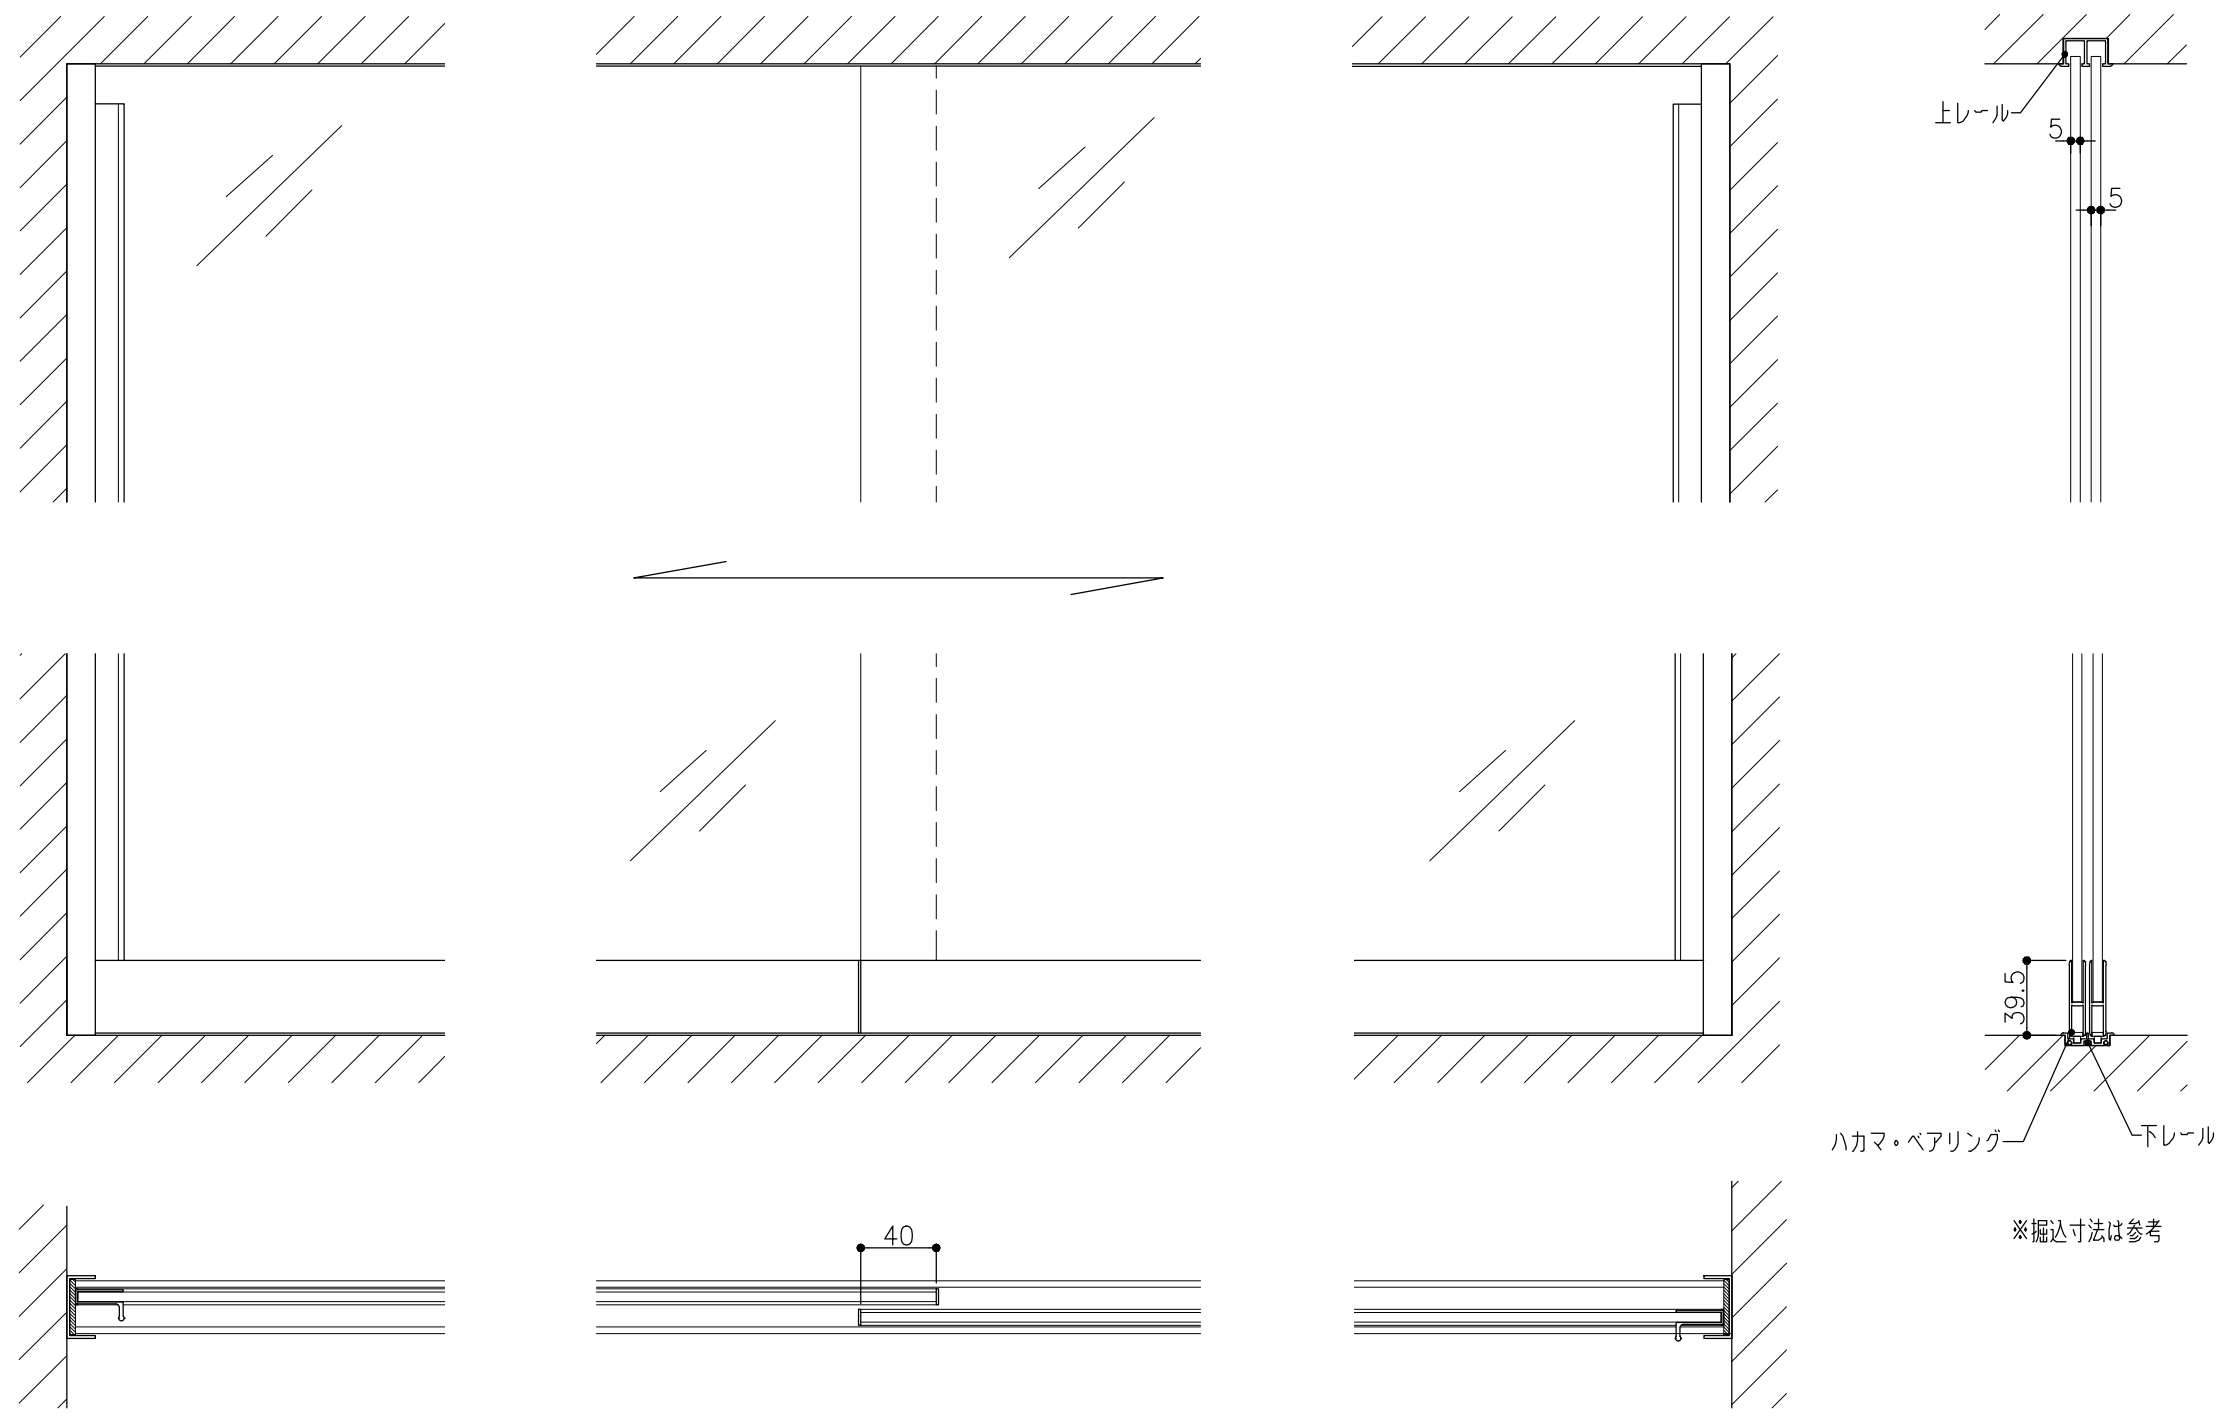

品目	上レール	品目	戸引手破損止
コード	02191	コード	05755
商品名	アルミ 55号 5mm掘込直立上レール シルバー(C) 1820	商品名	アルミ 戸引手破損止 シルバー(C) 525x1820
			

品目	Hハカマ / ベアリング
コード	02250 / 02348
商品名	アルミ 40mmHハカマ シルバー(C) 穴無 5x2000 アルミ 40S-5 カバー付平車

品目	下レール
コード	02194
商品名	アルミ 55号 5mm掘込直立下レール シルバー(C) 1820

品目	コの字部材
コード	05325 / 04742
商品名	アルミ 30mm チャンネル シルバー(C) 1820 戸当りマット 黒 29 x 2000

※図面データの内容は製品の改良等により、予告なく変更・改訂する場合があります。
 ※ダウンロードによって生じた損害について当社は一切の責任を負いかねます。
 ※製品製造上の寸法公差がありますので、寸法が異なる場合があります
 ※本図面は参考図です。