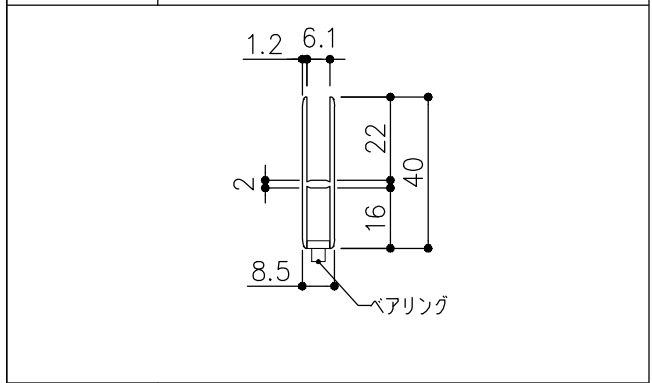

品目	上レール	品目	戸引手破損止
コード	02191	コード	05755
商品名	アルミ 55号 5mm掘込直立上レール シルバー(C) 1820	商品名	アルミ 戸引手破損止 シルバー(C) 525x1820
			

品目	Hハカマ / ベアリング
コード	02250 / 02348
商品名	アルミ 40mmHハカマ シルバー(C) 穴無 5x2000 アルミ 40S-5 カバー付平車

品目	下レール
コード	02194
商品名	アルミ 55号 5mm掘込直立下レール シルバー(C) 1820

品目	コの字部材
コード	05325 / 04742
商品名	アルミ 30mm チャンネル シルバー(C) 1820 戸当りマット 黒 29 x 2000

※図面データの内容は製品の改良等により、予告なく変更・改訂する場合があります。
 ※ダウンロードによって生じた損害について当社は一切の責任を負いかねます。
 ※製品製造上の寸法公差がありますので、寸法が異なる場合があります
 ※本図面は参考図です。