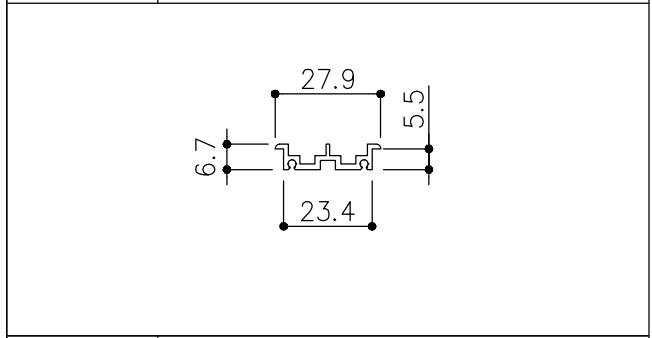

品目	上レール	品目	戸引手破損止
コード	02191	コード	05755
商品名	アルミ 55号 5mm掘込直立上レール シルバー(C) 1820	商品名	アルミ 戸引手破損止 シルバー(C) 525x1820
			

品目	Hハカマ / ベアリング
コード	02250 / 02348
商品名	アルミ 40mmHハカマ シルバー(C) 穴無 5x2000 アルミ 40S-5 カバー付平車

品目	下レール
コード	02194
商品名	アルミ 55号 5mm掘込直立下レール シルバー(C) 1820

品目	コの字部材
コード	05325 / 04742
商品名	アルミ 30mm チャンネル シルバー(C) 1820 戸当りマット 黒 29 x 2000

※図面データの内容は製品の改良等により、予告なく変更・改訂する場合があります。
 ※ダウンロードによって生じた損害について当社は一切の責任を負いかねます。
 ※製品製造上の寸法公差がありますので、寸法が異なる場合があります
 ※本図面は参考図です。