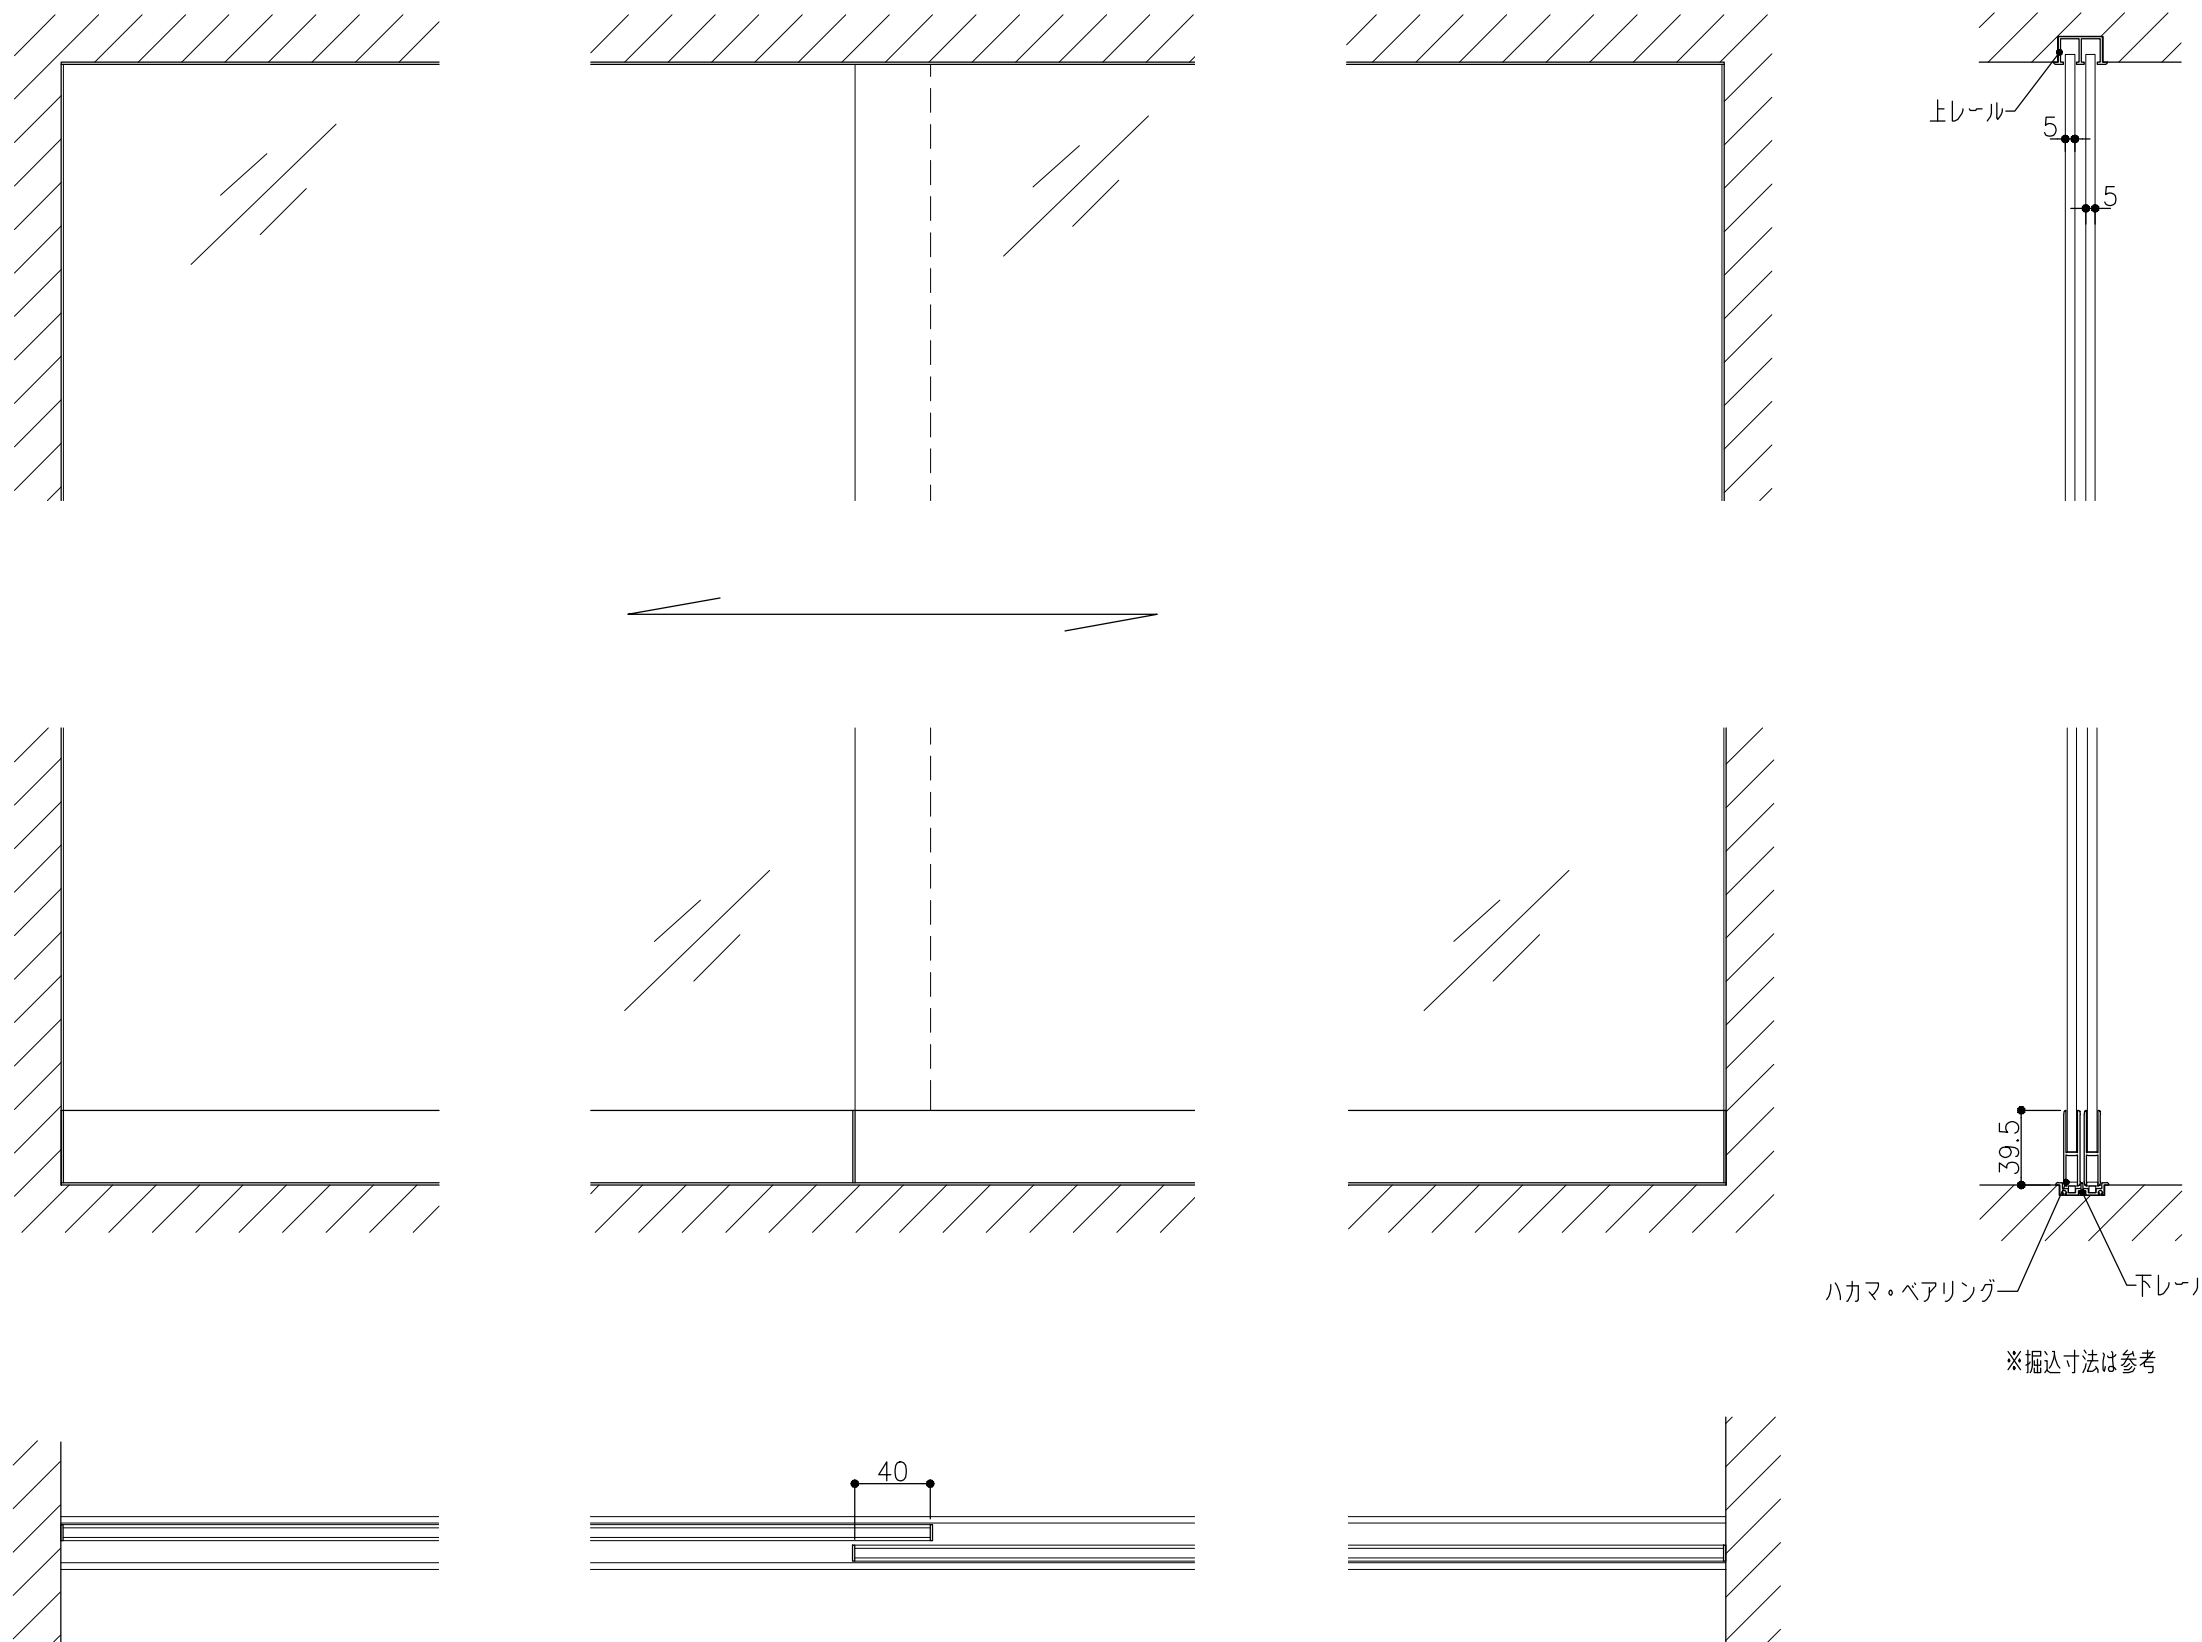

品目	上レール
コード	02191
商品名	アルミ 55号 5mm掘込直立上レール シルバー (C) 1820

品目	Hハカマ / ベアリング
コード	02250 / 02348
商品名	アルミ 40mmHハカマ シルバー (C) 穴無 5×2000 アルミ 405S-5 カバー付平車

品目	下レール
コード	02194
商品名	アルミ 55号 5mm掘込直立下レール シルバー (C) 1820

ハカマ・ベアリング
下レール
※掘込寸法は参考