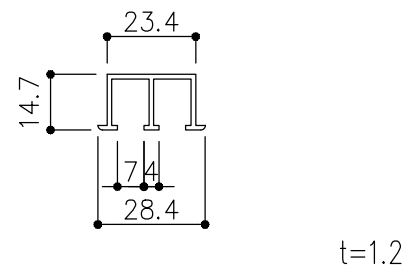

品目	上レール
コード	02191
商品名	アルミ 55号 5mm掘込直立上レール シルバー (C) 1820

品目	Hハカマ / ベアリング
コード	02250 / 02348
商品名	アルミ 40mmHハカマ シルバー (C) 穴無 5×2000 アルミ 405S-5 カバー付平車

品目	下レール
コード	02194
商品名	アルミ 55号 5mm掘込直立下レール シルバー (C) 1820

ハカマ・ベアリング
下レール
※掘込寸法は参考