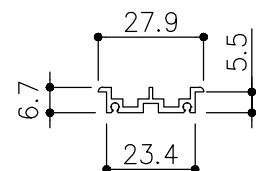

品目	上レール
コード	02191
商品名	アルミ 55号 5mm掘込直立上レール シルバー (C) 1820

品目	Hハカマ / ベアリング
コード	02250 / 02348
商品名	アルミ 40mmHハカマ シルバー (C) 穴無 5×2000 アルミ 405S-5 カバー付平車

品目	下レール
コード	02194
商品名	アルミ 55号 5mm掘込直立下レール シルバー (C) 1820

ハカマ・ベアリング
下レール
※掘込寸法は参考

※図面データの内容は製品の改良等により、予告なく変更・改訂する場合があります。
※ダウンロードによって生じた損害について当社は一切の責任を負いかねます。
※製品製造上の寸法公差がありますので、寸法が異なる場合があります
※本図面は参考図です。

※図面データには簡略化している部分がございます。
※商品に関する限定された情報であることをあらかじめご了承ください。