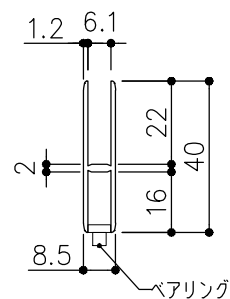

品目	上レール
コード	02191
商品名	アルミ 55号 5mm掘込直立上レール シルバー (C) 1820

品目	Hハカマ / ベアリング
コード	02250 / 02348
商品名	アルミ 40mmHハカマ シルバー (C) 穴無 5×2000 アルミ 405S-5 カバー付平車

品目	下レール
コード	02194
商品名	アルミ 55号 5mm掘込直立下レール シルバー (C) 1820

ハカマ・ベアリング
下レール
※掘込寸法は参考

※図面データの内容は製品の改良等により、予告なく変更・改訂する場合があります。
※ダウンロードによって生じた損害について当社は一切の責任を負いかねます。
※製品製造上の寸法公差がありますので、寸法が異なる場合があります
※本図面は参考図です。

※図面データには簡略化している部分がございます。
※商品に関する限定された情報であることをあらかじめご了承ください。