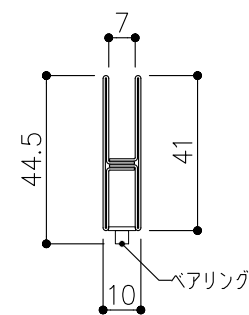

品目	上レール
コード	03766
商品名	ステン 6mm面打防虫レール HL 2000

品目	Hハカマ / ベアリング
コード	03101 / 03134
商品名	ステン 40mm Hハカマ HL 穴無 6x2000 ステン 406H-5 カバー付平車

品目	下レール
コード	03728
商品名	ステン 2号 直立下レール HL 2000

※図面データの内容は製品の改良等により、予告なく変更・改訂する場合があります。
 ※ダウンロードによって生じた損害について当社は一切の責任を負いかねます。
 ※製品製造上の寸法公差がありますので、寸法が異なる場合があります
 ※本図面は参考図です。