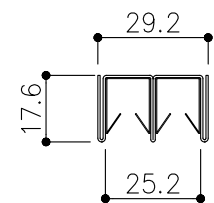

品目	上レール
コード	03766
商品名	ステン 6mm面打防虫レール HL 2000

品目	Hハカマ / ベアリング
コード	03101 / 03134
商品名	ステン 40mm Hハカマ HL 穴無 6x2000 ステン 406H-5 カバー付平車

品目	下レール
コード	03728
商品名	ステン 2号 直立下レール HL 2000

※図面データの内容は製品の改良等により、予告なく変更・改訂する場合があります。
 ※ダウンロードによって生じた損害について当社は一切の責任を負いかねます。
 ※製品製造上の寸法公差がありますので、寸法が異なる場合があります
 ※本図面は参考図です。