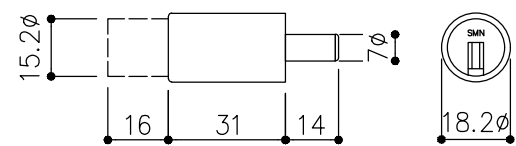

品目	上レール
コード	03996
商品名	ステン 8mm防虫レール HL 4000

品目	Hハカマ / ベアリング
コード	03234 / 03270
商品名	ステン 55mm Hハカマ HL 右前片穴 8x1490 ステン 558H-25 カバー付平2車

品目	下レール
コード	04076
商品名	ステン 8mm直立下レール HL 45号 4000

品目	錠前
コード	76804
商品名	3550P錠 ハカマ Cr 同鍵P201

※図面データの内容は製品の改良等により、予告なく変更・改訂する場合があります。  
 ※ダウンロードによって生じた損害について当社は一切の責任を負いかねます。  
 ※製品製造上の寸法公差がありますので、寸法が異なる場合があります  
 ※本図面は参考図です。

※図面データには簡略化している部分がございます。  
 ※商品に関する限定された情報であることをあらかじめご了承ください。