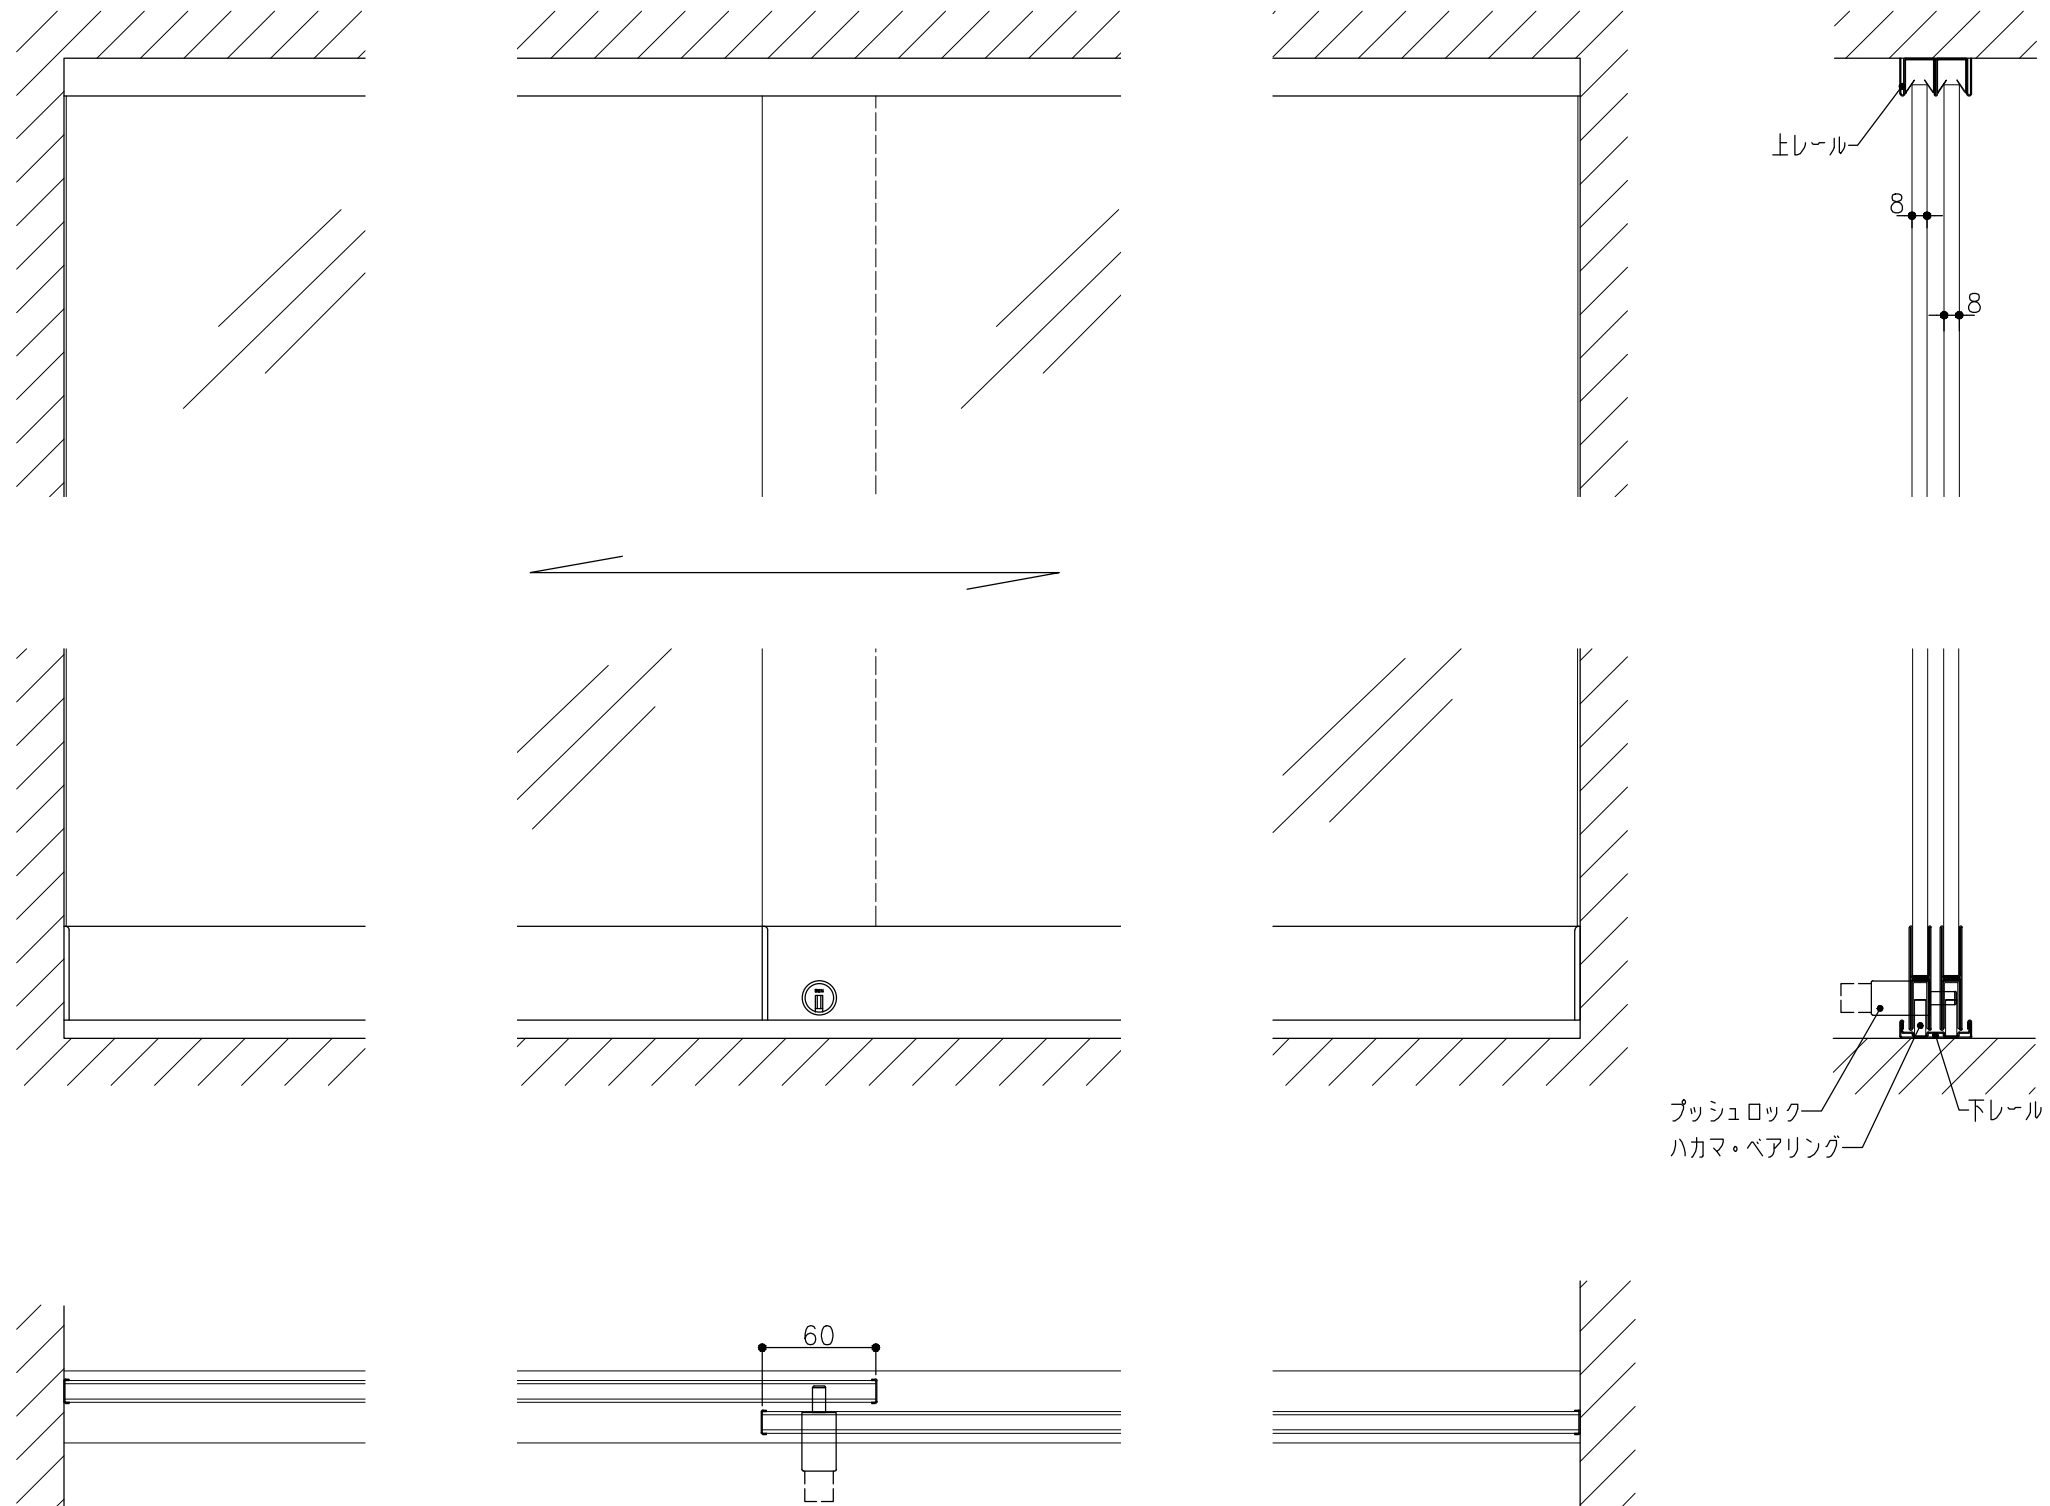

品目	上レール
コード	03996
商品名	ステン 8mm防虫レール HL 4000

品目	Hハカマ / ベアリング
コード	03234 / 03270
商品名	ステン 55mm Hハカマ HL 右前片穴 8x1490 ステン 558H-25 カバー付平2車

品目	下レール
コード	04076
商品名	ステン 8mm直立下レール HL 45号 4000

品目	錠前
コード	76804
商品名	3550P錠 ハカマ Cr 同鍵P201