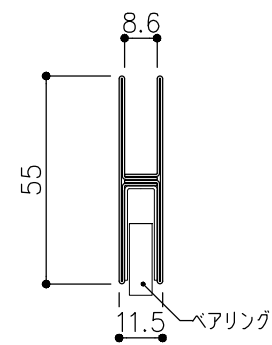

品目	上レール
コード	03996
商品名	ステン 8mm防虫レール HL 4000

品目	Hハカマ / ベアリング
コード	03234 / 03270
商品名	ステン 55mm Hハカマ HL 右前片穴 8x1490 ステン 558H-25 カバー付平2車

品目	下レール
コード	04076
商品名	ステン 8mm直立下レール HL 45号 4000

品目	錠前
コード	76804
商品名	3550P錠 ハカマ Cr 同鍵P201

※図面データの内容は製品の改良等により、予告なく変更・改訂する場合があります。  
 ※ダウンロードによって生じた損害について当社は一切の責任を負いかねます。  
 ※製品製造上の寸法公差がありますので、寸法が異なる場合があります  
 ※本図面は参考図です。

※図面データには簡略化している部分がございます。  
 ※商品に関する限定された情報であることをあらかじめご了承ください。