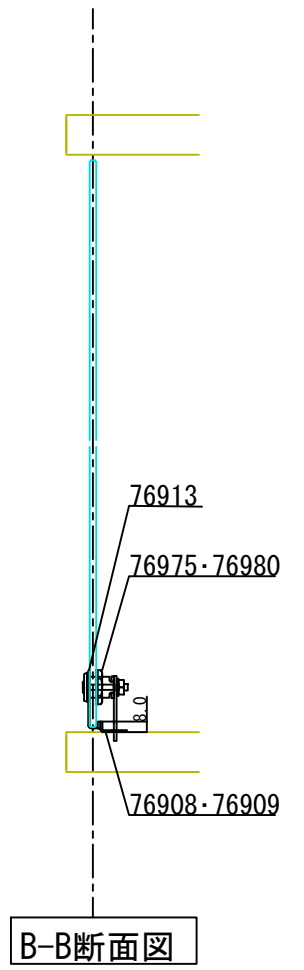

D-D断面図

- 71110 ステン1号硝子蝶番 5・6×50mm #400(※)
  - 76913 硝子ロックカムセット G-3 #400(※)
  - 76980 YDロック(カム無) A0003 右
  - 76975 YDロック(カム無) A0003 左
- C-C断面図
- 76908 硝子ロックG-3用 戸当受座5・6<sup>≒</sup> 右
  - 76909 硝子ロックG-3用 戸当受座5・6<sup>≒</sup> 左
- (※)ほか仕上あり

A-A断面図

B-B断面図