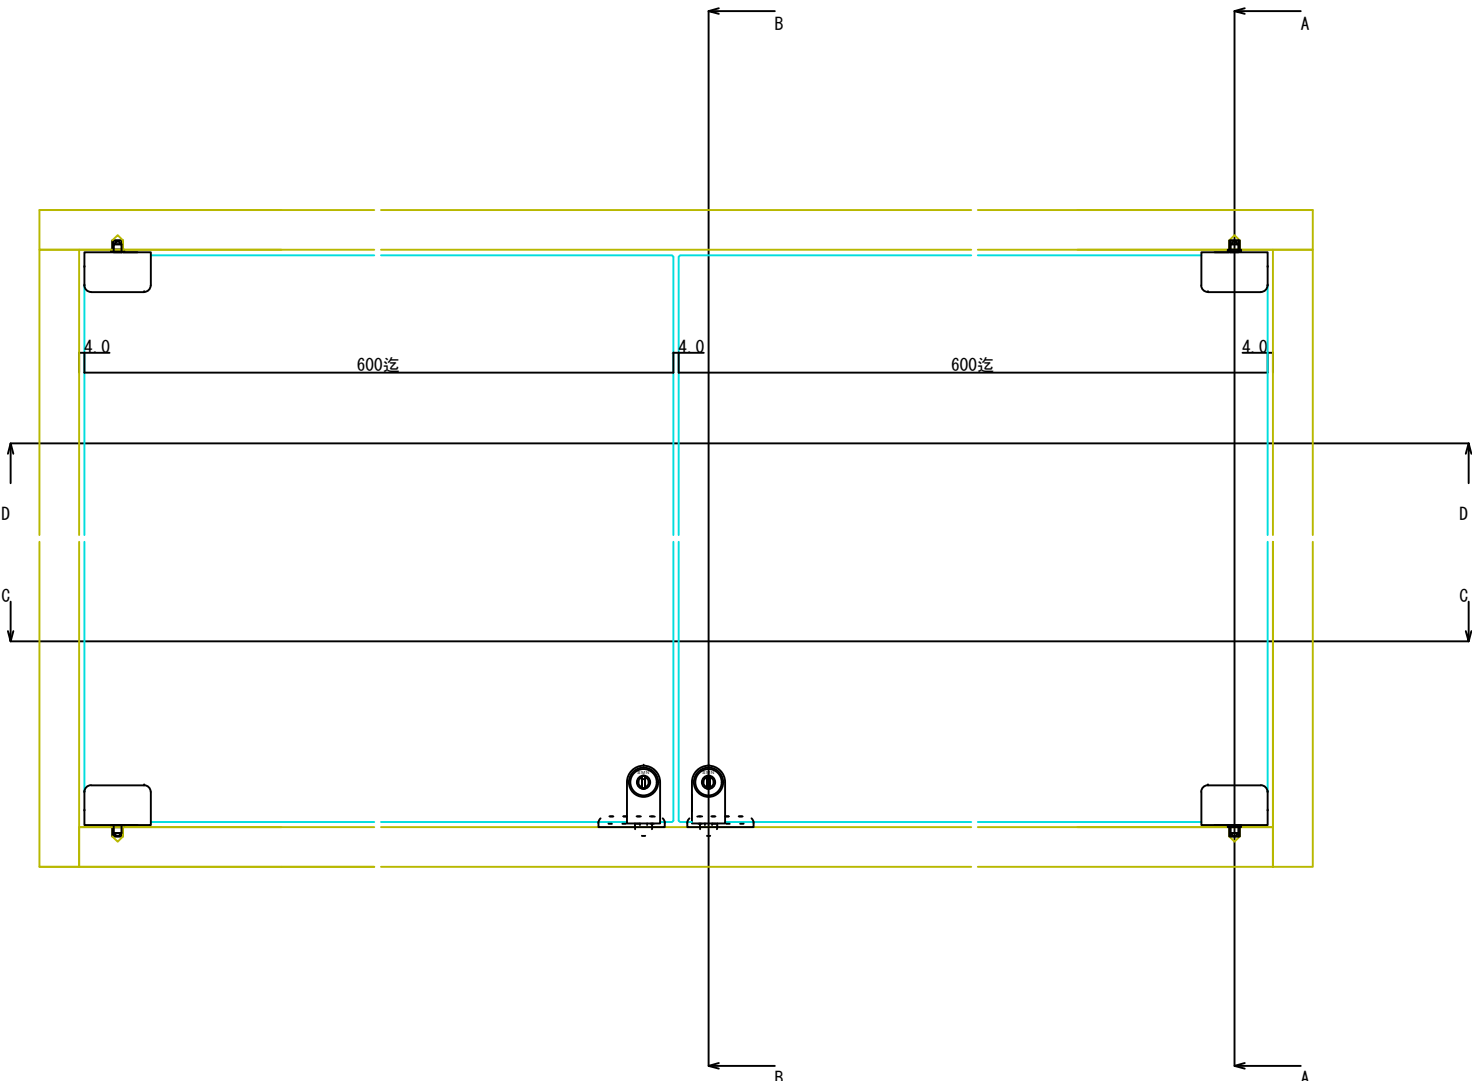

D-D断面図

- 71110 ステン1号硝子蝶番 5・6×50mm #400(※)
  - 76913 硝子ロックカムセット G-3 #400(※)
  - 76980 YDロック(カム無) A0003 右
  - 76975 YDロック(カム無) A0003 左
- C-C断面図
- 76908 硝子ロックG-3用 戸当受座5・6<sup>≒</sup> 右
  - 76909 硝子ロックG-3用 戸当受座5・6<sup>≒</sup> 左
- (※)ほか仕上あり

A-A断面図

B-B断面図