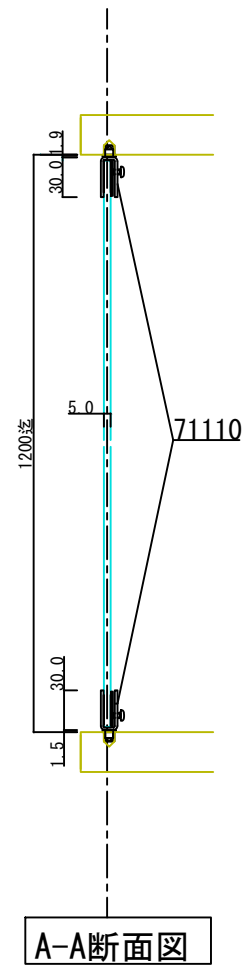

D-D断面図

- 71110 ステン1号硝子蝶番 5・6×50mm #400(※)
  - 76913 硝子ロックカムセット G-3 #400(※)
  - 76980 YDロック(カム無) A0003 右
  - 76975 YDロック(カム無) A0003 左
- C-C断面図
- 76908 硝子ロックG-3用 戸当受座5・6<sup>≒</sup> 右
  - 76909 硝子ロックG-3用 戸当受座5・6<sup>≒</sup> 左
- (※)ほか仕上あり

A-A断面図

B-B断面図