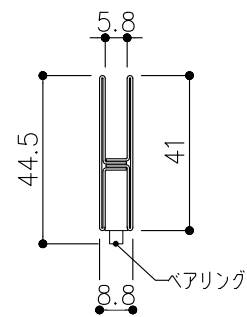

品目	上レール
コード	03753
商品名	ステン1号 防虫レール HL 2000

品目	Hハカマ / ベアリング
コード	03001 / 03034
商品名	ステン 40mm Hハカマ HL 穴無 5x2000 ステン 405S-5 カバー付平車

品目	下レール
コード	03777
商品名	ステン 面打直立下レール HL 2000

※掘込寸法は参考

ハカマ・ベアリング 下レール

※図面データの内容は製品の改良等により、予告なく変更・改訂する場合があります。
 ※ダウンロードによって生じた損害について当社は一切の責任を負いかねます。
 ※製品製造上の寸法公差がありますので、寸法が異なる場合があります
 ※本図面は参考図です。