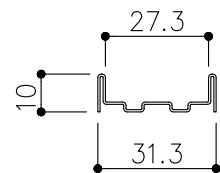

品目	上レール
コード	03753
商品名	ステン1号 防虫レール HL 2000

品目	Hハカマ / ベアリング
コード	03001 / 03034
商品名	ステン 40mm Hハカマ HL 穴無 5x2000 ステン 405S-5 カバー付平車

品目	下レール
コード	03777
商品名	ステン 面打直立下レール HL 2000

※掘込寸法は参考

ハカマ・ベアリング 下レール

※図面データの内容は製品の改良等により、予告なく変更・改訂する場合があります。
 ※ダウンロードによって生じた損害について当社は一切の責任を負いかねます。
 ※製品製造上の寸法公差がありますので、寸法が異なる場合があります
 ※本図面は参考図です。