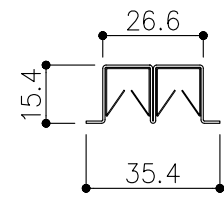

品目	上レール
コード	03753
商品名	ステン1号 防虫レール HL 2000

品目	Hハカマ / ベアリング
コード	03001 / 03034
商品名	ステン 40mm Hハカマ HL 穴無 5x2000 ステン 405S-5 カバー付平車

品目	下レール
コード	03777
商品名	ステン 面打直立下レール HL 2000

※掘込寸法は参考

ハカマ・ベアリング 下レール

※図面データの内容は製品の改良等により、予告なく変更・改訂する場合があります。
 ※ダウンロードによって生じた損害について当社は一切の責任を負いかねます。
 ※製品製造上の寸法公差がありますので、寸法が異なる場合があります
 ※本図面は参考図です。