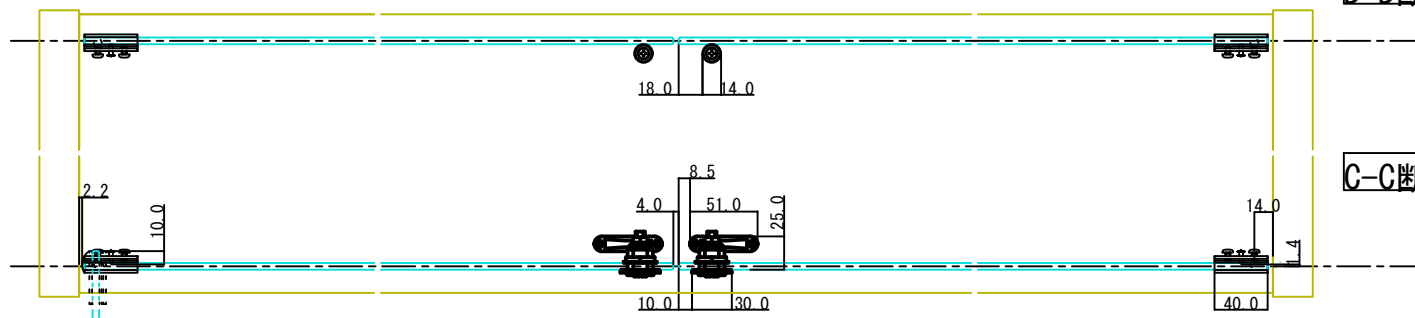

D-D断面図

- 71090 ステン1号硝子蝶番 5・6×40mm(B型) #400
- 76938 硝子ロックカムセット G-7 #400
- 76980 YDロック(カム無) A0003 右
- 76975 YDロック(カム無) A0003 左

C-C断面図

- 71923 戸当りピン(大)
- (※)ほか仕上あり

A-A断面図

B-B断面図