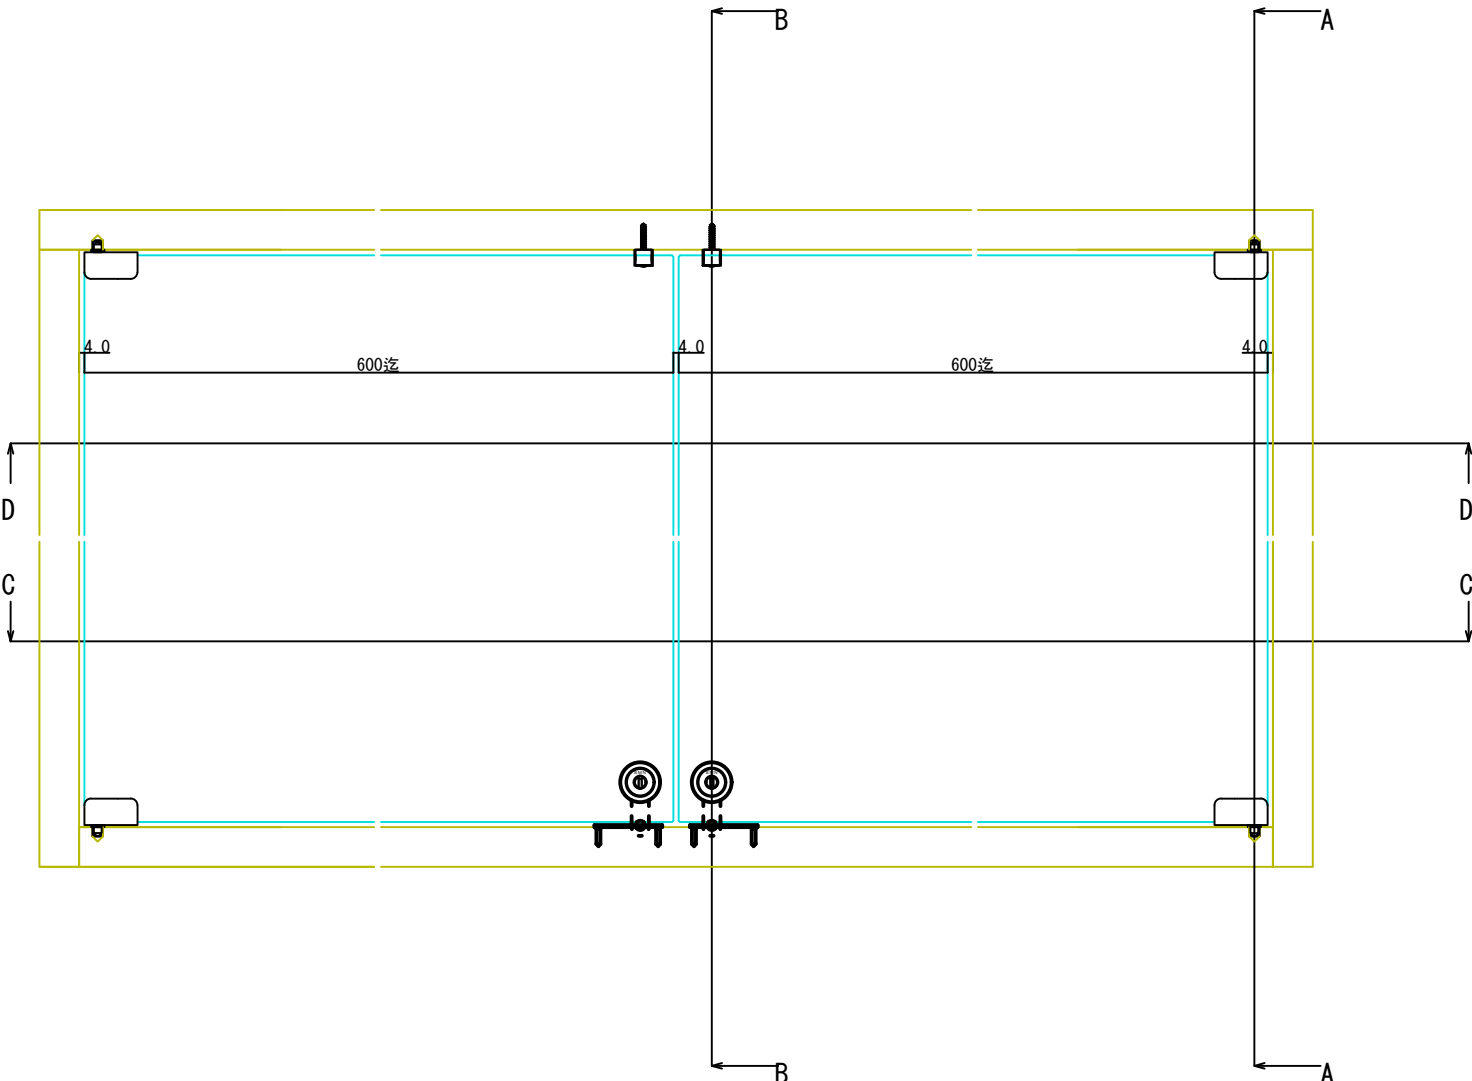

D-D断面図

- 71090 ステン1号硝子蝶番 5・6×40mm(B型) #400
- 76938 硝子ロックカムセット G-7 #400
- 76980 YDロック(カム無) A0003 右
- 76975 YDロック(カム無) A0003 左

C-C断面図

- 71923 戸当りピン(大)
- (※)ほか仕上あり

A-A断面図

B-B断面図