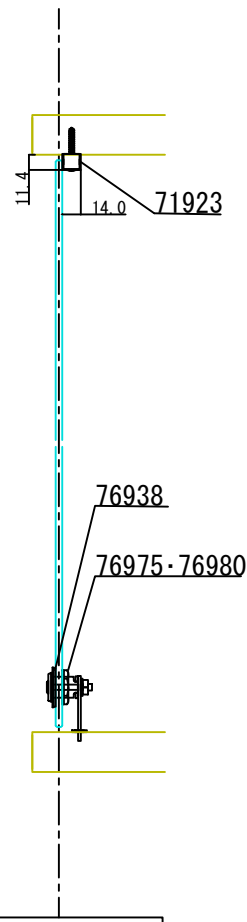

D-D断面図

- 71090 ステン1号硝子蝶番 5・6×40mm(B型) #400
- 76938 硝子ロックカムセット G-7 #400
- 76980 YDロック(カム無) A0003 右
- 76975 YDロック(カム無) A0003 左

C-C断面図

- 71923 戸当りピン(大)
- (※)ほか仕上あり

A-A断面図

B-B断面図