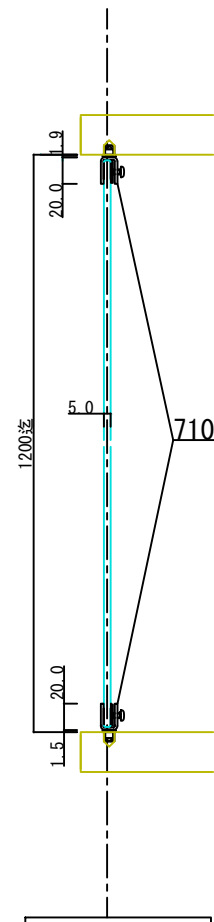

D-D断面図

- 71090 ステン1号硝子蝶番 5・6×40mm(B型) #400
- 76938 硝子ロックカムセット G-7 #400
- 76980 YDロック(カム無) A0003 右
- 76975 YDロック(カム無) A0003 左

C-C断面図

- 71923 戸当りピン(大)
- (※)ほか仕上あり

A-A断面図

B-B断面図