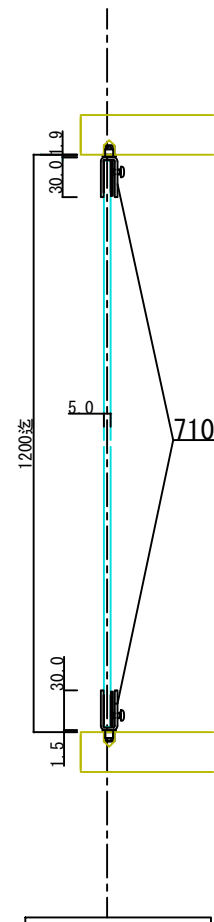

D-D断面図

- 71095 ステン1号硝子蝶番 5・6×50mm(B型) #400
- 76938 硝子ロックカムセット G-7 #400
- 76980 YDロック(カム無) A0003 右
- 76975 YDロック(カム無) A0003 左

C-C断面図

- 71923 戸当りピン(大)
- (※)ほか仕上あり

A-A断面図

B-B断面図