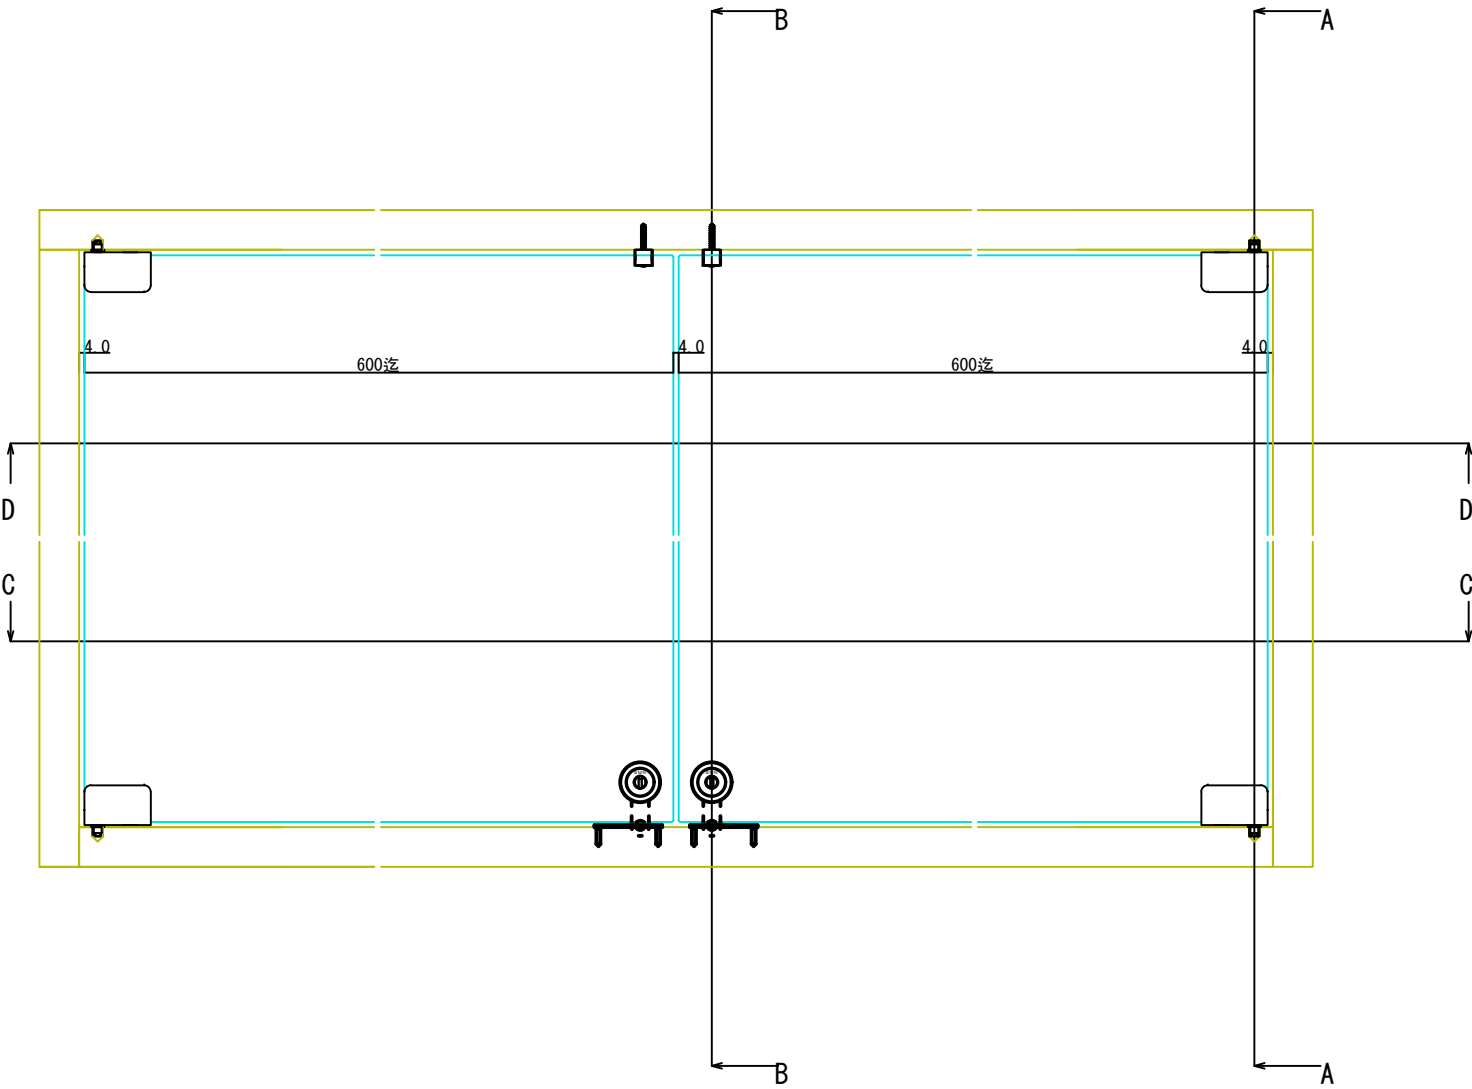

D-D断面図

- 71095 ステン1号硝子蝶番 5・6×50mm(B型) #400
- 76938 硝子ロックカムセット G-7 #400
- 76980 YDロック(カム無) A0003 右
- 76975 YDロック(カム無) A0003 左

C-C断面図

- 71923 戸当りピン(大)
- (※)ほか仕上あり

A-A断面図

B-B断面図