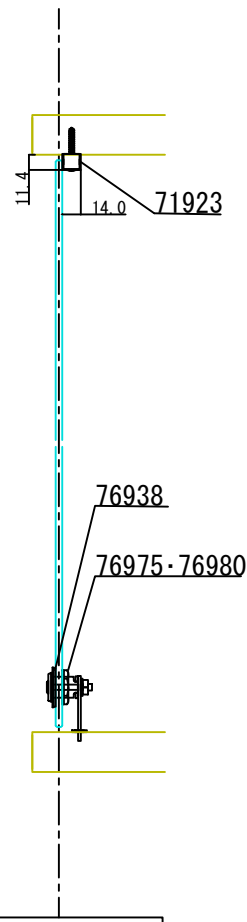

D-D断面図

- 71095 ステン1号硝子蝶番 5・6×50mm(B型) #400
- 76938 硝子ロックカムセット G-7 #400
- 76980 YDロック(カム無) A0003 右
- 76975 YDロック(カム無) A0003 左

C-C断面図

- 71923 戸当りピン(大)
- (※)ほか仕上あり

A-A断面図

B-B断面図