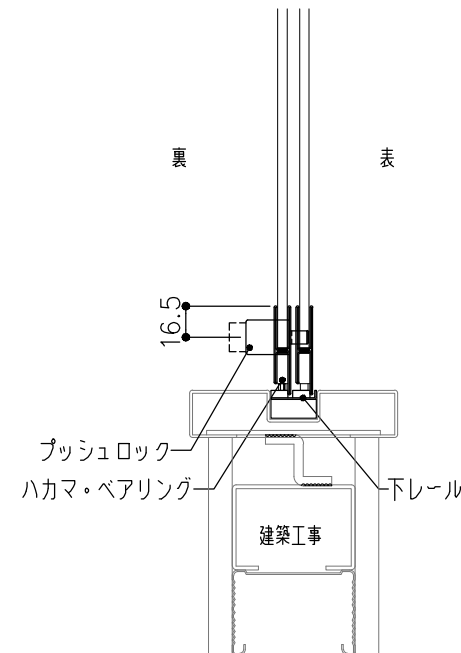

| | |
|-----|----------------|
| 品目 | 上レール |
| コード | 03758 |
| 商品名 | ステン 2号防虫レール 2B |

| | |
|-----|--|
| 品目 | Hハカマ / ベアリング |
| コード | 00452 / 03034 ,03067 |
| 商品名 | ステン ST-3 カウンターハカマ 右裏穴 5x1490 ステン 405S-5 カバー付平車 ,405S-5FIX |

| | |
|-----|------------------------------------|
| 品目 | 下レール |
| コード | 00470 / 03529 |
| 商品名 | ステン ST-2 カウンター下レール スチール下枠用インナー5 |

| | |
|-----|----------------------|
| 品目 | 錠前 |
| コード | 76873 |
| 商品名 | 3500P錠 ハカマ Cr 同鍵P201 |