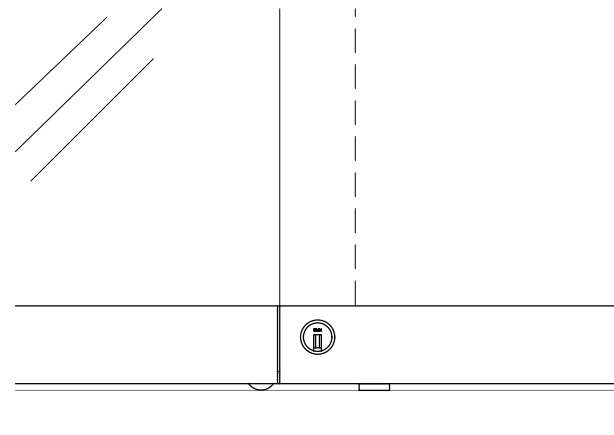

| | |
|-----|----------------|
| 品目 | 上レール |
| コード | 03758 |
| 商品名 | ステン 2号防虫レール 2B |

| | |
|-----|--|
| 品目 | Hハカマ / ベアリング |
| コード | 00452 / 03034 ,03067 |
| 商品名 | ステン ST-3 カウンターハカマ 右裏穴 5x1490 ステン 405S-5 カバー付平車 ,405S-5FIX |

| | |
|-----|------------------------------------|
| 品目 | 下レール |
| コード | 00470 / 03529 |
| 商品名 | ステン ST-2 カウンター下レール スチール下枠用インナー5 |

| | |
|-----|----------------------|
| 品目 | 錠前 |
| コード | 76873 |
| 商品名 | 3500P錠 ハカマ Cr 同鍵P201 |