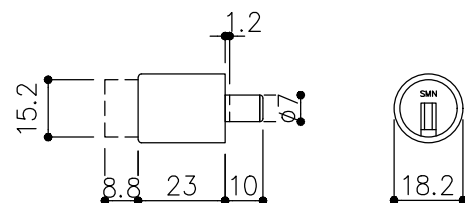

| | |
|-----|----------------|
| 品目 | 上レール |
| コード | 03758 |
| 商品名 | ステン 2号防虫レール 2B |

| | |
|-----|--|
| 品目 | Hハカマ / ベアリング |
| コード | 00452 / 03034 ,03067 |
| 商品名 | ステン ST-3 カウンターハカマ 右裏穴 5x1490 ステン 405S-5 カバー付平車 ,405S-5FIX |

| | |
|-----|------------------------------------|
| 品目 | 下レール |
| コード | 00470 / 03529 |
| 商品名 | ステン ST-2 カウンター下レール スチール下枠用インナー5 |

| | |
|-----|----------------------|
| 品目 | 錠前 |
| コード | 76873 |
| 商品名 | 3500P錠 ハカマ Cr 同鍵P201 |