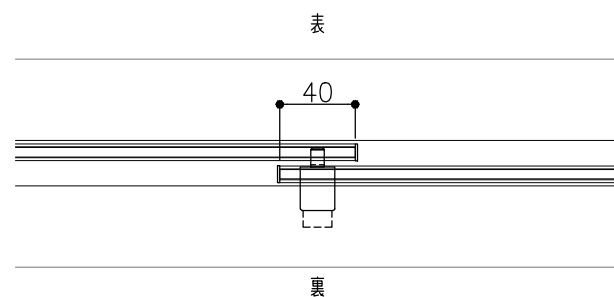

| | |
|-----|----------------|
| 品目 | 上レール |
| コード | 03758 |
| 商品名 | ステン 2号防虫レール 2B |

| | |
|-----|--|
| 品目 | Hハカマ / ベアリング |
| コード | 00452 / 03034 ,03067 |
| 商品名 | ステン ST-3 カウンターハカマ 右裏穴 5x1490 ステン 405S-5 カバー付平車 ,405S-5FIX |

| | |
|-----|------------------------------------|
| 品目 | 下レール |
| コード | 00470 / 03529 |
| 商品名 | ステン ST-2 カウンター下レール スチール下枠用インナー5 |

| | |
|-----|----------------------|
| 品目 | 錠前 |
| コード | 76873 |
| 商品名 | 3500P錠 ハカマ Cr 同鍵P201 |