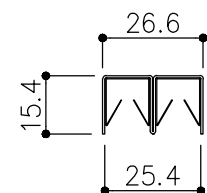

| | |
|-----|----------------|
| 品目 | 上レール |
| コード | 03758 |
| 商品名 | ステン 2号防虫レール 2B |

| | |
|-----|--|
| 品目 | Hハカマ / ベアリング |
| コード | 00452 / 03034 ,03067 |
| 商品名 | ステン ST-3 カウンターハカマ 右裏穴 5x1490 ステン 405S-5 カバー付平車 ,405S-5FIX |

| | |
|-----|------------------------------------|
| 品目 | 下レール |
| コード | 00470 / 03529 |
| 商品名 | ステン ST-2 カウンター下レール スチール下枠用インナー5 |

| | |
|-----|----------------------|
| 品目 | 錠前 |
| コード | 76873 |
| 商品名 | 3500P錠 ハカマ Cr 同鍵P201 |