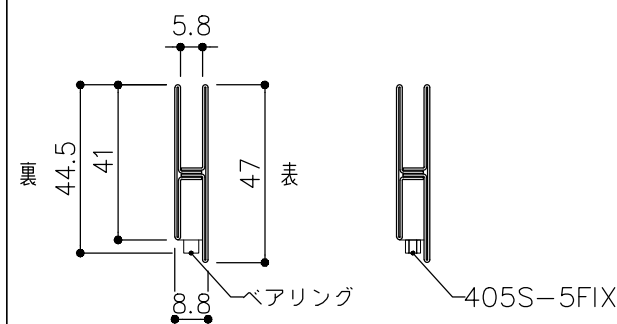

| | |
|-----|----------------|
| 品目 | 上レール |
| コード | 03758 |
| 商品名 | ステン 2号防虫レール 2B |

| | |
|-----|--|
| 品目 | Hハカマ / ベアリング |
| コード | 00452 / 03034 ,03067 |
| 商品名 | ステン ST-3 カウンターハカマ 右裏穴 5x1490 ステン 405S-5 カバー付平車 ,405S-5FIX |

| | |
|-----|------------------------------------|
| 品目 | 下レール |
| コード | 00470 / 03529 |
| 商品名 | ステン ST-2 カウンター下レール スチール下枠用インナー5 |

| | |
|-----|----------------------|
| 品目 | 錠前 |
| コード | 76873 |
| 商品名 | 3500P錠 ハカマ Cr 同鍵P201 |