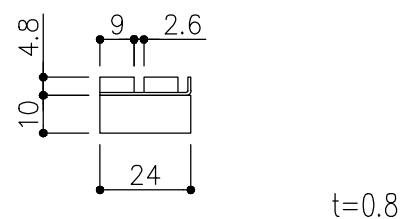

| | |
|-----|----------------|
| 品目 | 上レール |
| コード | 03758 |
| 商品名 | ステン 2号防虫レール 2B |

| | |
|-----|--|
| 品目 | Hハカマ / ベアリング |
| コード | 00452 / 03034 ,03067 |
| 商品名 | ステン ST-3 カウンターハカマ 右裏穴 5x1490 ステン 405S-5 カバー付平車 ,405S-5FIX |

| | |
|-----|------------------------------------|
| 品目 | 下レール |
| コード | 00470 / 03529 |
| 商品名 | ステン ST-2 カウンター下レール スチール下枠用インナー5 |

| | |
|-----|----------------------|
| 品目 | 錠前 |
| コード | 76873 |
| 商品名 | 3500P錠 ハカマ Cr 同鍵P201 |