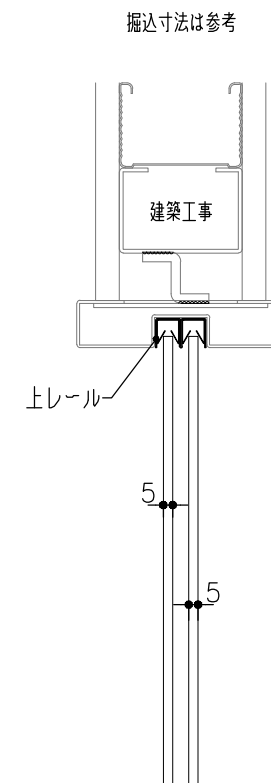

| | |
|-----|----------------|
| 品目 | 上レール |
| コード | 03758 |
| 商品名 | ステン 2号防虫レール 2B |

| | |
|-----|--|
| 品目 | Hハカマ / ベアリング |
| コード | 00452 / 03034 ,03067 |
| 商品名 | ステン ST-3 カウンターハカマ 右裏穴 5x1490 ステン 405S-5 カバー付平車 ,405S-5FIX |

| | |
|-----|------------------------------------|
| 品目 | 下レール |
| コード | 00470 / 03529 |
| 商品名 | ステン ST-2 カウンター下レール スチール下枠用インナー5 |

| | |
|-----|----------------------|
| 品目 | 錠前 |
| コード | 76873 |
| 商品名 | 3500P錠 ハカマ Cr 同鍵P201 |

※図面データの内容は製品の改良等により、予告なく変更・改訂する場合があります。
 ※ダウンロードによって生じた損害について当社は一切の責任を負いかねます。
 ※製品製造上の寸法公差がありますので、寸法が異なる場合があります
 ※本図面は参考図です。

※図面データには簡略化している部分がございます。
 ※商品に関する限定された情報であることをあらかじめご了承ください。