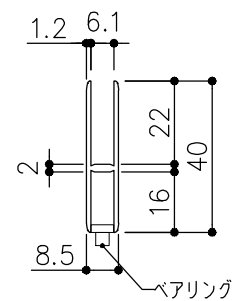

品目	上レール
コード	01520
商品名	アルミ 5mm単線上レール シルバー (C) 1820

t=1.0

品目	Hハカマ / ベアリング
コード	02255 / 02348
商品名	アルミ 40mmHハカマ シルバー (C) 平穴明 5×2000 アルミ 405S-5 カバー付平車

品目	下レール
コード	02187
商品名	アルミ 直立下レール シルバー (C) 1820

品目	錠前
コード	76873
商品名	3500P錠 ハカマ Cr 同鍵P201

※図面データの内容は製品の改良等により、予告なく変更・改訂する場合があります。
 ※ダウンロードによって生じた損害について当社は一切の責任を負いかねます。
 ※製品製造上の寸法公差がありますので、寸法が異なる場合があります
 ※本図面は参考図です。

※図面データには簡略化している部分がございます。
 ※商品に関する限定された情報であることをあらかじめご了承ください。