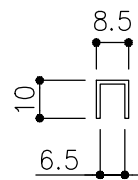

品目	上レール
コード	01520
商品名	アルミ 5mm単線上レール シルバー (C) 1820

t=1.0

品目	Hハカマ / ベアリング
コード	02255 / 02348
商品名	アルミ 40mmHハカマ シルバー (C) 平穴明 5×2000 アルミ 405S-5 カバー付平車

品目	下レール
コード	02187
商品名	アルミ 直立下レール シルバー (C) 1820

品目	錠前
コード	76873
商品名	3500P錠 ハカマ Cr 同鍵P201

※図面データの内容は製品の改良等により、予告なく変更・改訂する場合があります。
 ※ダウンロードによって生じた損害について当社は一切の責任を負いかねます。
 ※製品製造上の寸法公差がありますので、寸法が異なる場合があります
 ※本図面は参考図です。

※図面データには簡略化している部分がございます。
 ※商品に関する限定された情報であることをあらかじめご了承ください。