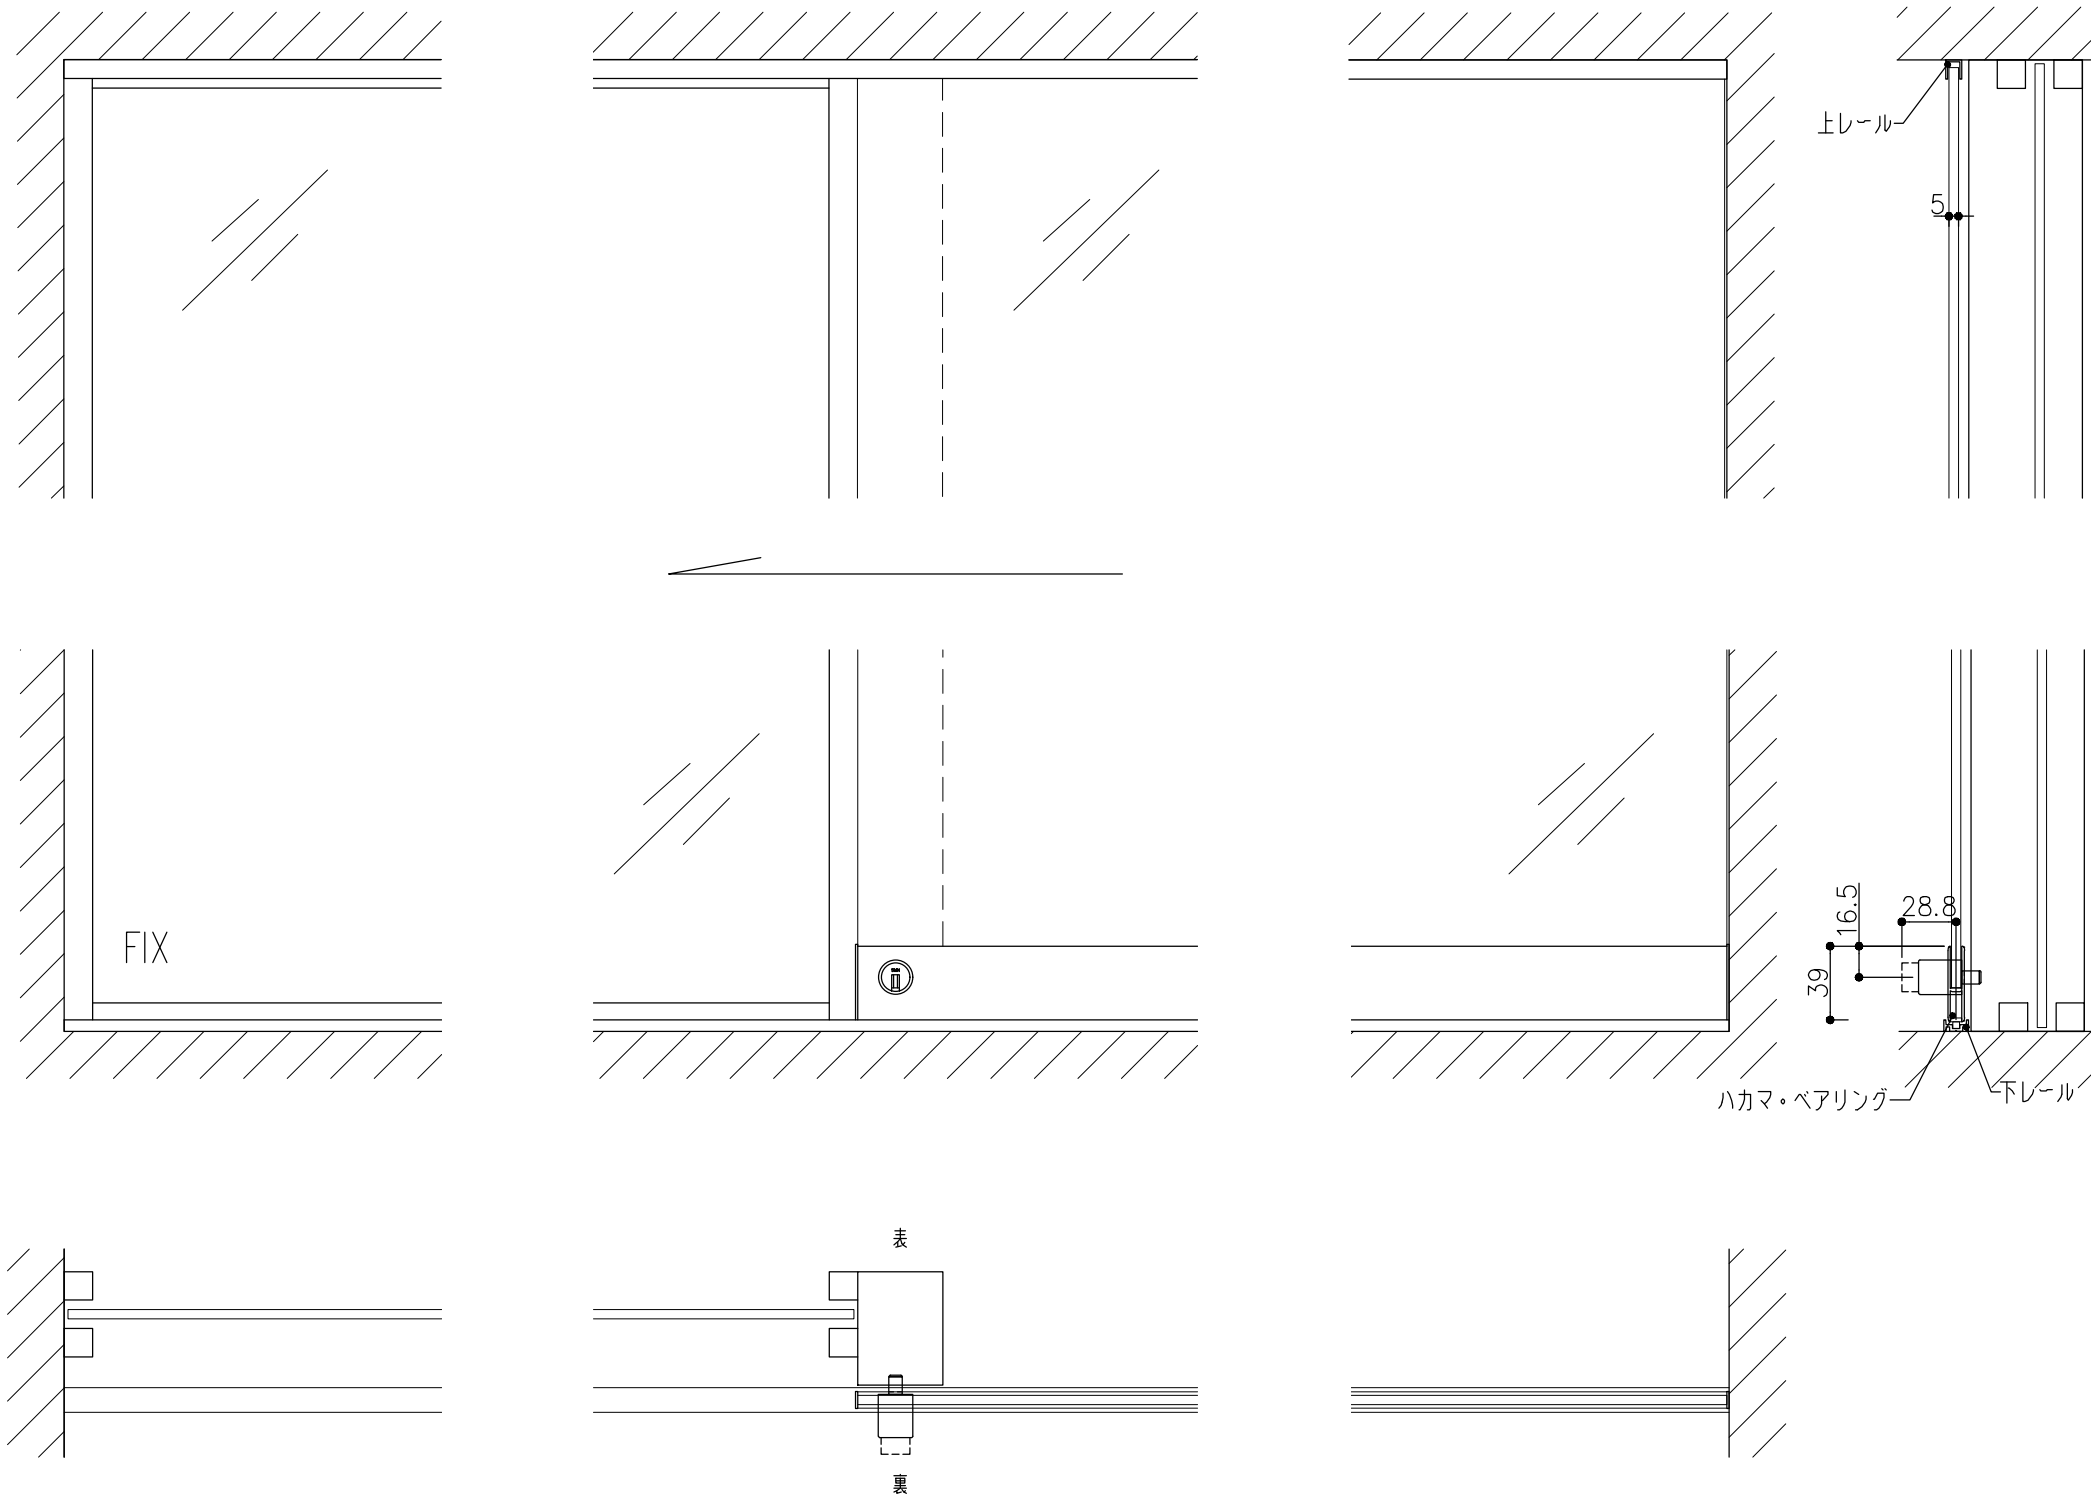

品目	上レール
コード	01520
商品名	アルミ 5mm単線上レール シルバー (C) 1820

t=1.0

品目	Hハカマ / ベアリング
コード	02255 / 02348
商品名	アルミ 40mmHハカマ シルバー (C) 平穴明 5×2000 アルミ 405S-5 カバー付平車

品目	下レール
コード	02187
商品名	アルミ 直立下レール シルバー (C) 1820

品目	錠前
コード	76873
商品名	3500P錠 ハカマ Cr 同鍵P201