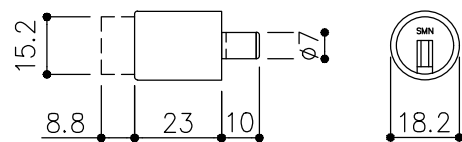

品目	上レール
コード	01520
商品名	アルミ 5mm単線上レール シルバー (C) 1820

t=1.0

品目	Hハカマ / ベアリング
コード	02255 / 02348
商品名	アルミ 40mmHハカマ シルバー (C) 平穴明 5×2000 アルミ 405S-5 カバー付平車

品目	下レール
コード	02187
商品名	アルミ 直立下レール シルバー (C) 1820

品目	錠前
コード	76873
商品名	3500P錠 ハカマ Cr 同鍵P201

※図面データの内容は製品の改良等により、予告なく変更・改訂する場合があります。
 ※ダウンロードによって生じた損害について当社は一切の責任を負いかねます。
 ※製品製造上の寸法公差がありますので、寸法が異なる場合があります
 ※本図面は参考図です。

※図面データには簡略化している部分がございます。
 ※商品に関する限定された情報であることをあらかじめご了承ください。