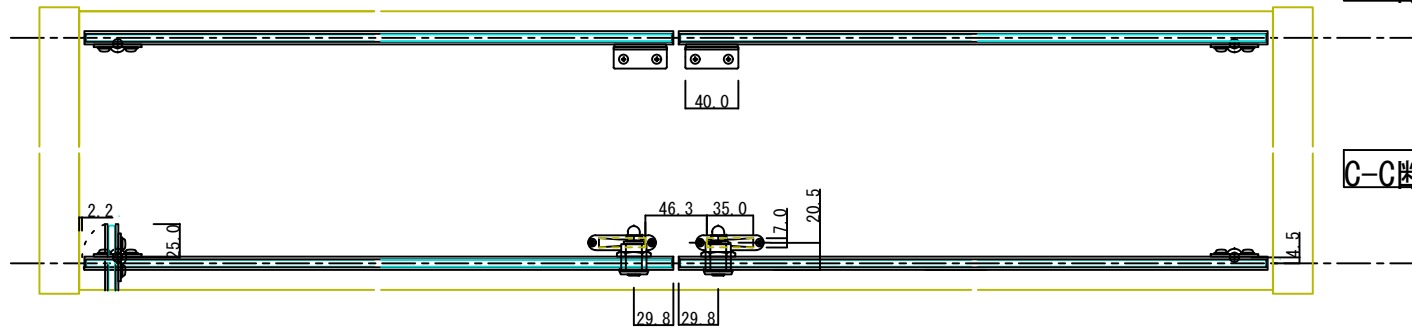

D-D断面図

95689 ステン5^ニハカマ蝶番 1325 HL(L=600迄) (※)
 95616 ステン5^ニハカマ蝶番 錠前セット (A0003)
 76941 ステン戸当たり
 (※)ほか仕上あり

C-C断面図

A-A断面図

B-B断面図