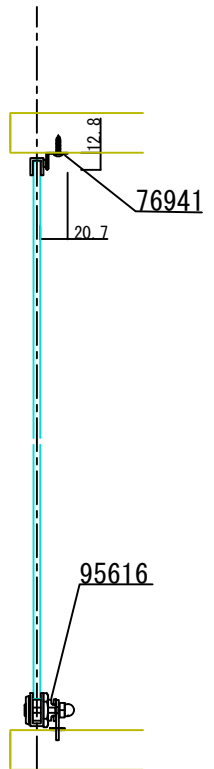

D-D断面図

95689 ステン5^ニハカマ蝶番 1325 HL(L=600迄) (※)
 95616 ステン5^ニハカマ蝶番 錠前セット (A0003)
 76941 ステン戸当たり
 (※)ほか仕上あり

C-C断面図

A-A断面図

B-B断面図