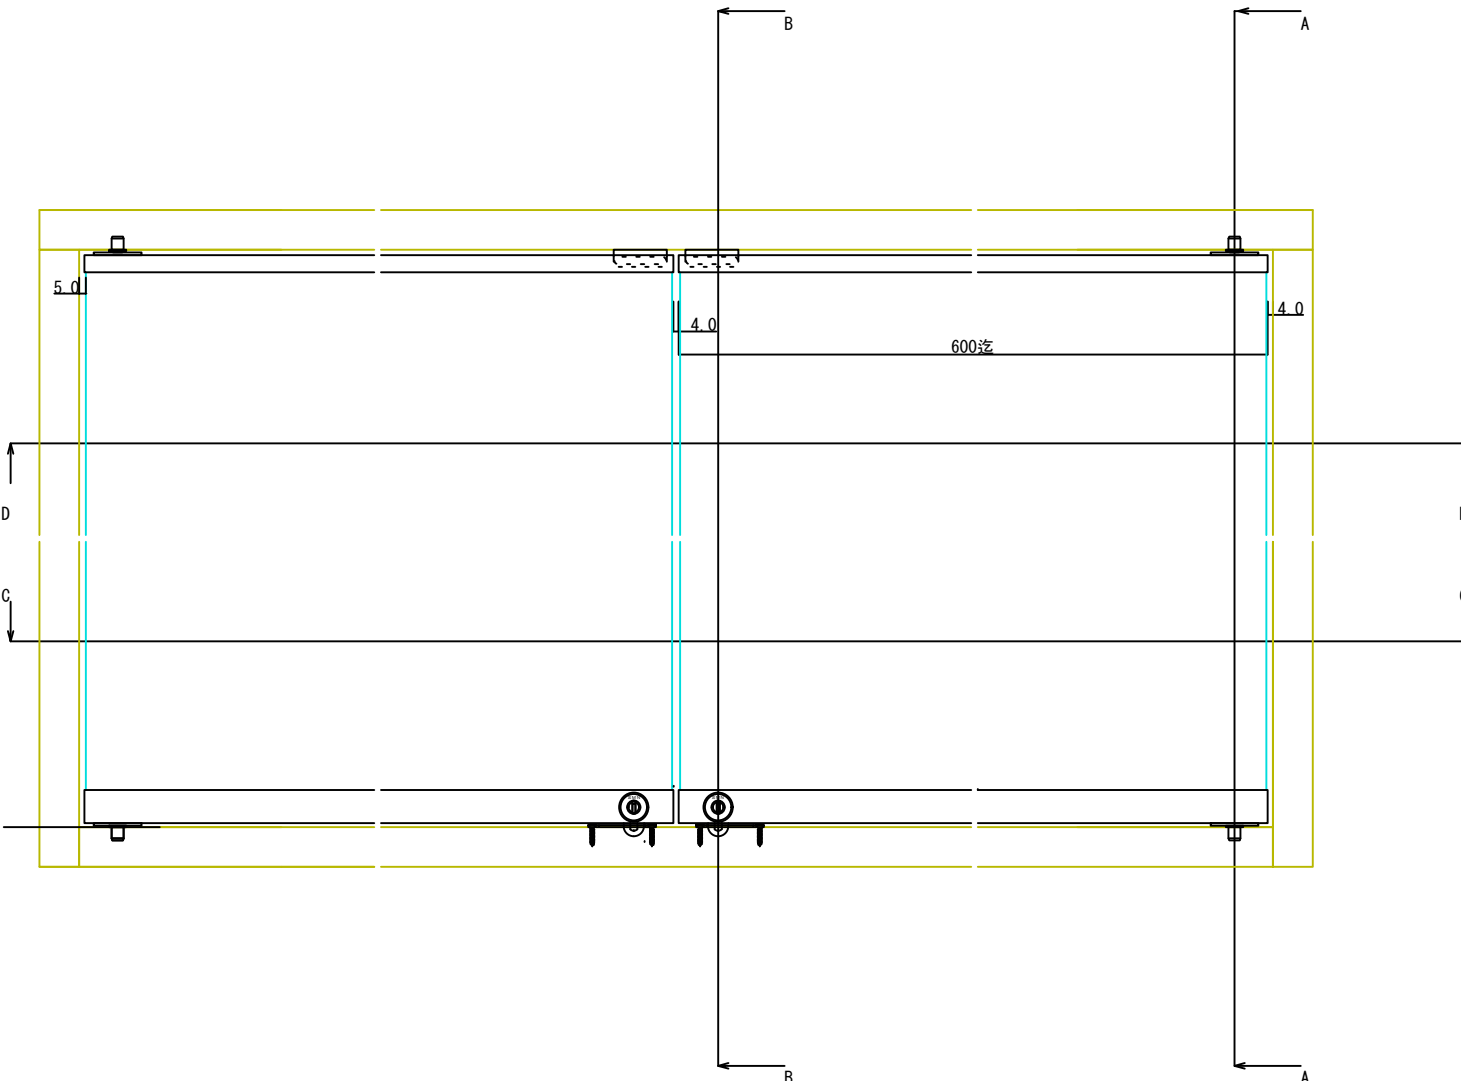

D-D断面図

95689 ステン5^ニハカマ蝶番 1325 HL(L=600迄) (※)
 95616 ステン5^ニハカマ蝶番 錠前セット (A0003)
 76941 ステン戸当たり
 (※)ほか仕上あり

C-C断面図

A-A断面図

B-B断面図