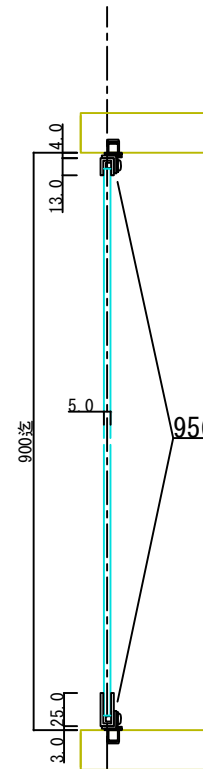

D-D断面図

95689 ステン5^ニハカマ蝶番 1325 HL(L=600迄) (※)
 95616 ステン5^ニハカマ蝶番 錠前セット (A0003)
 76941 ステン戸当たり
 (※)ほか仕上あり

C-C断面図

A-A断面図

B-B断面図