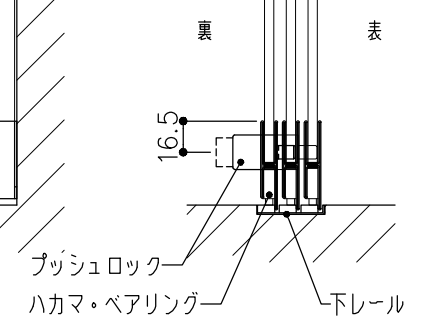

品目	上レール
コード	03756
商品名	ステン 単線防虫レール HL 5・6×2000

品目	Hハカマ / ベアリング
コード	00452 / 03034
商品名	ステン ST-3 カウンターハカマ 右裏穴 5x1490 ステン 405S-5 カバー付平車

品目	下レール
コード	00472
商品名	ステン ST-6 カウンター下レール 1990

t=0.8

品目	錠前
コード	76873
商品名	3500P錠 ハカマ Cr 同鍵P201

※掘込寸法は参考

※図面データの内容は製品の改良等により、予告なく変更・改訂する場合があります。  
 ※ダウンロードによって生じた損害について当社は一切の責任を負いかねます。  
 ※製品製造上の寸法公差がありますので、寸法が異なる場合があります  
 ※本図面は参考図です。

※図面データには簡略化している部分がございます。  
 ※商品に関する限定された情報であることをあらかじめご了承ください。