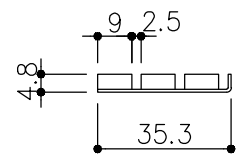

品目	上レール
コード	03756
商品名	ステン 単線防虫レール HL 5・6×2000

品目	Hハカマ / ベアリング
コード	00452 / 03034
商品名	ステン ST-3 カウンターハカマ 右裏穴 5x1490 ステン 405S-5 カバー付平車

品目	下レール
コード	00472
商品名	ステン ST-6 カウンター下レール 1990

t=0.8

品目	錠前
コード	76873
商品名	3500P錠 ハカマ Cr 同鍵P201

※掘込寸法は参考

※図面データの内容は製品の改良等により、予告なく変更・改訂する場合があります。  
 ※ダウンロードによって生じた損害について当社は一切の責任を負いかねます。  
 ※製品製造上の寸法公差がありますので、寸法が異なる場合があります  
 ※本図面は参考図です。

※図面データには簡略化している部分がございます。  
 ※商品に関する限定された情報であることをあらかじめご了承ください。