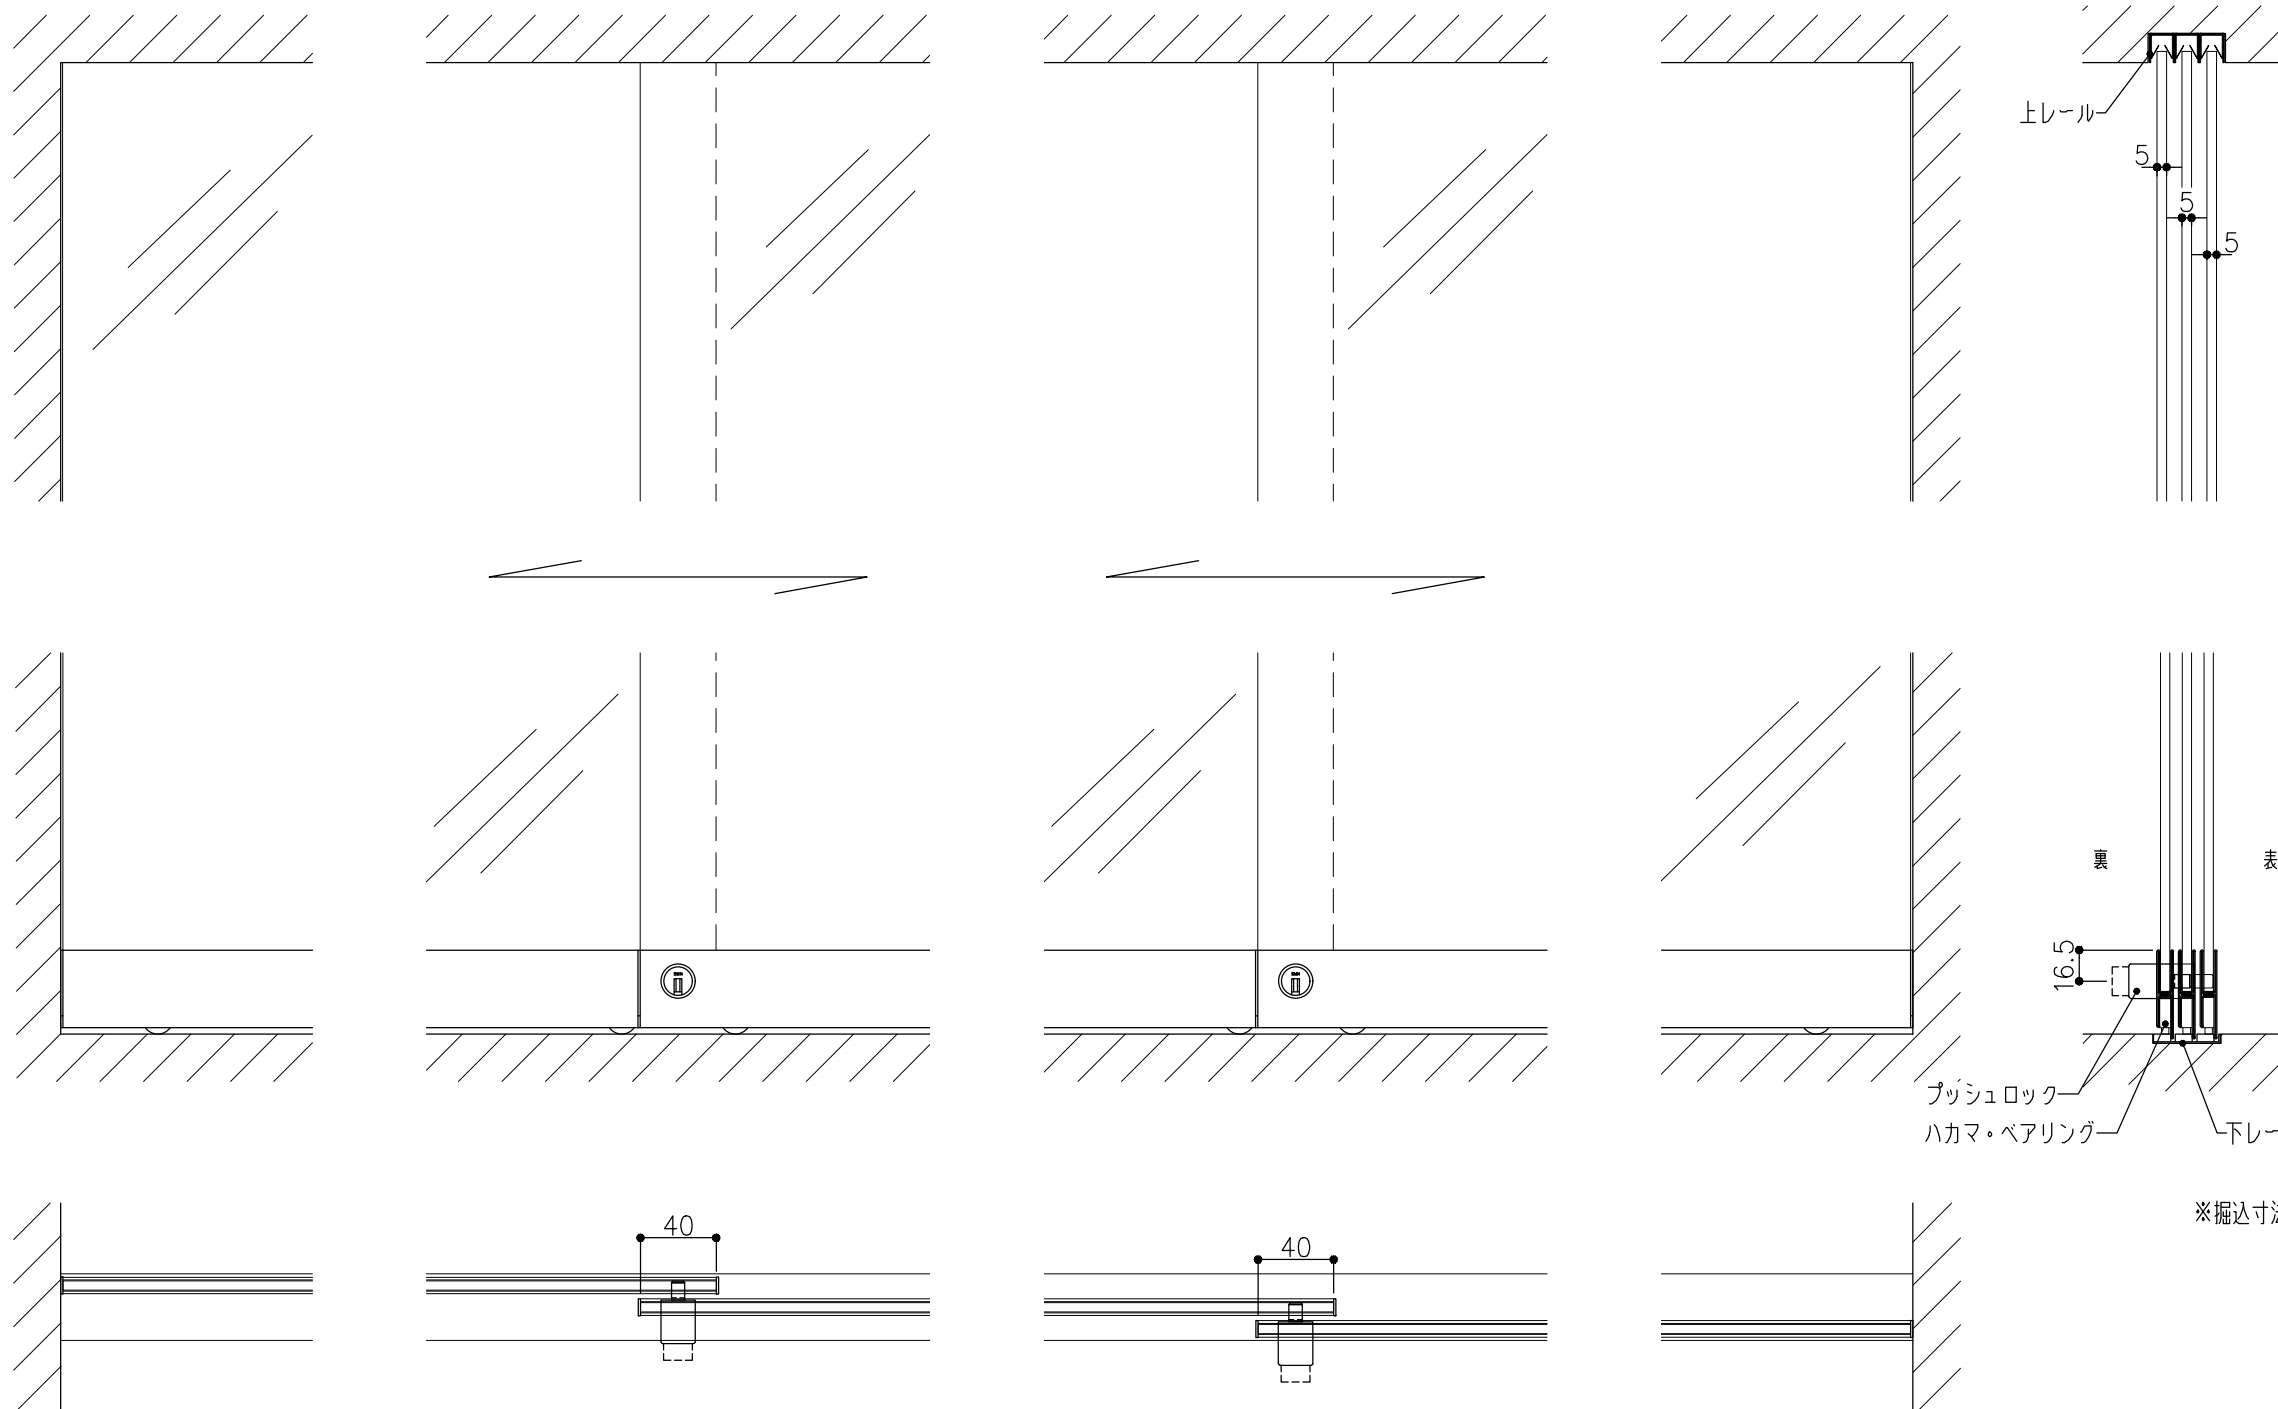

品目	上レール
コード	03756
商品名	ステン 単線防虫レール HL 5・6×2000

品目	Hハカマ / ベアリング
コード	00452 / 03034
商品名	ステン ST-3 カウンターハカマ 右裏穴 5x1490 ステン 405S-5 カバー付平車

品目	下レール
コード	00472
商品名	ステン ST-6 カウンター下レール 1990

t=0.8

品目	錠前
コード	76873
商品名	3500P錠 ハカマ Cr 同鍵P201

※掘込寸法は参考

※図面データの内容は製品の改良等により、予告なく変更・改訂する場合があります。  
 ※ダウンロードによって生じた損害について当社は一切の責任を負いかねます。  
 ※製品製造上の寸法公差がありますので、寸法が異なる場合があります  
 ※本図面は参考図です。

※図面データには簡略化している部分がございます。  
 ※商品に関する限定された情報であることをあらかじめご了承ください。