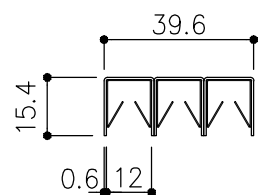

品目	上レール
コード	03756
商品名	ステン 単線防虫レール HL 5・6×2000

品目	Hハカマ / ベアリング
コード	00452 / 03034
商品名	ステン ST-3 カウンターハカマ 右裏穴 5x1490 ステン 405S-5 カバー付平車

品目	下レール
コード	00472
商品名	ステン ST-6 カウンター下レール 1990

t=0.8

品目	錠前
コード	76873
商品名	3500P錠 ハカマ Cr 同鍵P201

※掘込寸法は参考

※図面データの内容は製品の改良等により、予告なく変更・改訂する場合があります。  
 ※ダウンロードによって生じた損害について当社は一切の責任を負いかねます。  
 ※製品製造上の寸法公差がありますので、寸法が異なる場合があります  
 ※本図面は参考図です。

※図面データには簡略化している部分がございます。  
 ※商品に関する限定された情報であることをあらかじめご了承ください。