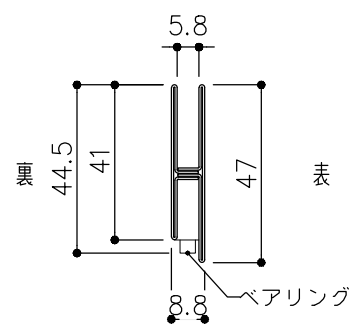

品目	上レール
コード	03756
商品名	ステン 単線防虫レール HL 5・6×2000

品目	Hハカマ / ベアリング
コード	00452 / 03034
商品名	ステン ST-3 カウンターハカマ 右裏穴 5x1490 ステン 405S-5 カバー付平車

品目	下レール
コード	00472
商品名	ステン ST-6 カウンター下レール 1990

t=0.8

品目	錠前
コード	76873
商品名	3500P錠 ハカマ Cr 同鍵P201

※掘込寸法は参考

※図面データの内容は製品の改良等により、予告なく変更・改訂する場合があります。  
 ※ダウンロードによって生じた損害について当社は一切の責任を負いかねます。  
 ※製品製造上の寸法公差がありますので、寸法が異なる場合があります  
 ※本図面は参考図です。

※図面データには簡略化している部分がございます。  
 ※商品に関する限定された情報であることをあらかじめご了承ください。