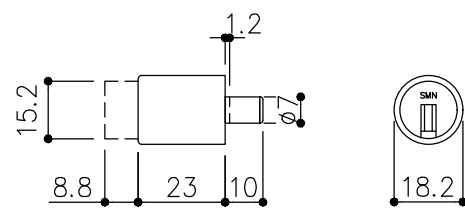

品目	上レール
コード	03756
商品名	ステン 単線防虫レール HL 5・6×2000

品目	Hハカマ / ベアリング
コード	00452 / 03034
商品名	ステン ST-3 カウンターハカマ 右裏穴 5x1490 ステン 405S-5 カバー付平車

品目	下レール
コード	00472
商品名	ステン ST-6 カウンター下レール 1990

t=0.8

品目	錠前
コード	76873
商品名	3500P錠 ハカマ Cr 同鍵P201

※掘込寸法は参考

※図面データの内容は製品の改良等により、予告なく変更・改訂する場合があります。  
 ※ダウンロードによって生じた損害について当社は一切の責任を負いかねます。  
 ※製品製造上の寸法公差がありますので、寸法が異なる場合があります  
 ※本図面は参考図です。

※図面データには簡略化している部分がございます。  
 ※商品に関する限定された情報であることをあらかじめご了承ください。