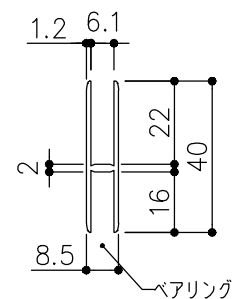

品目	上レール
コード	01520
商品名	アルミ 5mm単線上レール シルバー (C) 1820

t=1.0

品目	Hハカマ / ベアリング
コード	02250 / 02348
商品名	アルミ 40mmHハカマ シルバー (C) 穴無 5×2000 アルミ 405S-5 カバー付平車

品目	下レール
コード	02187
商品名	アルミ 直立下レール シルバー (C) 1820

※図面データの内容は製品の改良等により、予告なく変更・改訂する場合があります。
 ※ダウンロードによって生じた損害について当社は一切の責任を負いかねます。
 ※製品製造上の寸法公差がありますので、寸法が異なる場合があります
 ※本図面は参考図です。