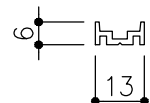

品目	上レール
コード	01520
商品名	アルミ 5mm単線上レール シルバー (C) 1820

t=1.0

品目	Hハカマ / ベアリング
コード	02250 / 02348
商品名	アルミ 40mmHハカマ シルバー (C) 穴無 5×2000 アルミ 405S-5 カバー付平車

品目	下レール
コード	02187
商品名	アルミ 直立下レール シルバー (C) 1820

※図面データの内容は製品の改良等により、予告なく変更・改訂する場合があります。
 ※ダウンロードによって生じた損害について当社は一切の責任を負いかねます。
 ※製品製造上の寸法公差がありますので、寸法が異なる場合があります
 ※本図面は参考図です。