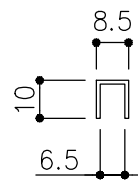

品目	上レール
コード	01520
商品名	アルミ 5mm単線上レール シルバー (C) 1820

t=1.0

品目	Hハカマ / ベアリング
コード	02250 / 02348
商品名	アルミ 40mmHハカマ シルバー (C) 穴無 5×2000 アルミ 405S-5 カバー付平車

品目	下レール
コード	02187
商品名	アルミ 直立下レール シルバー (C) 1820

※図面データの内容は製品の改良等により、予告なく変更・改訂する場合があります。
 ※ダウンロードによって生じた損害について当社は一切の責任を負いかねます。
 ※製品製造上の寸法公差がありますので、寸法が異なる場合があります
 ※本図面は参考図です。