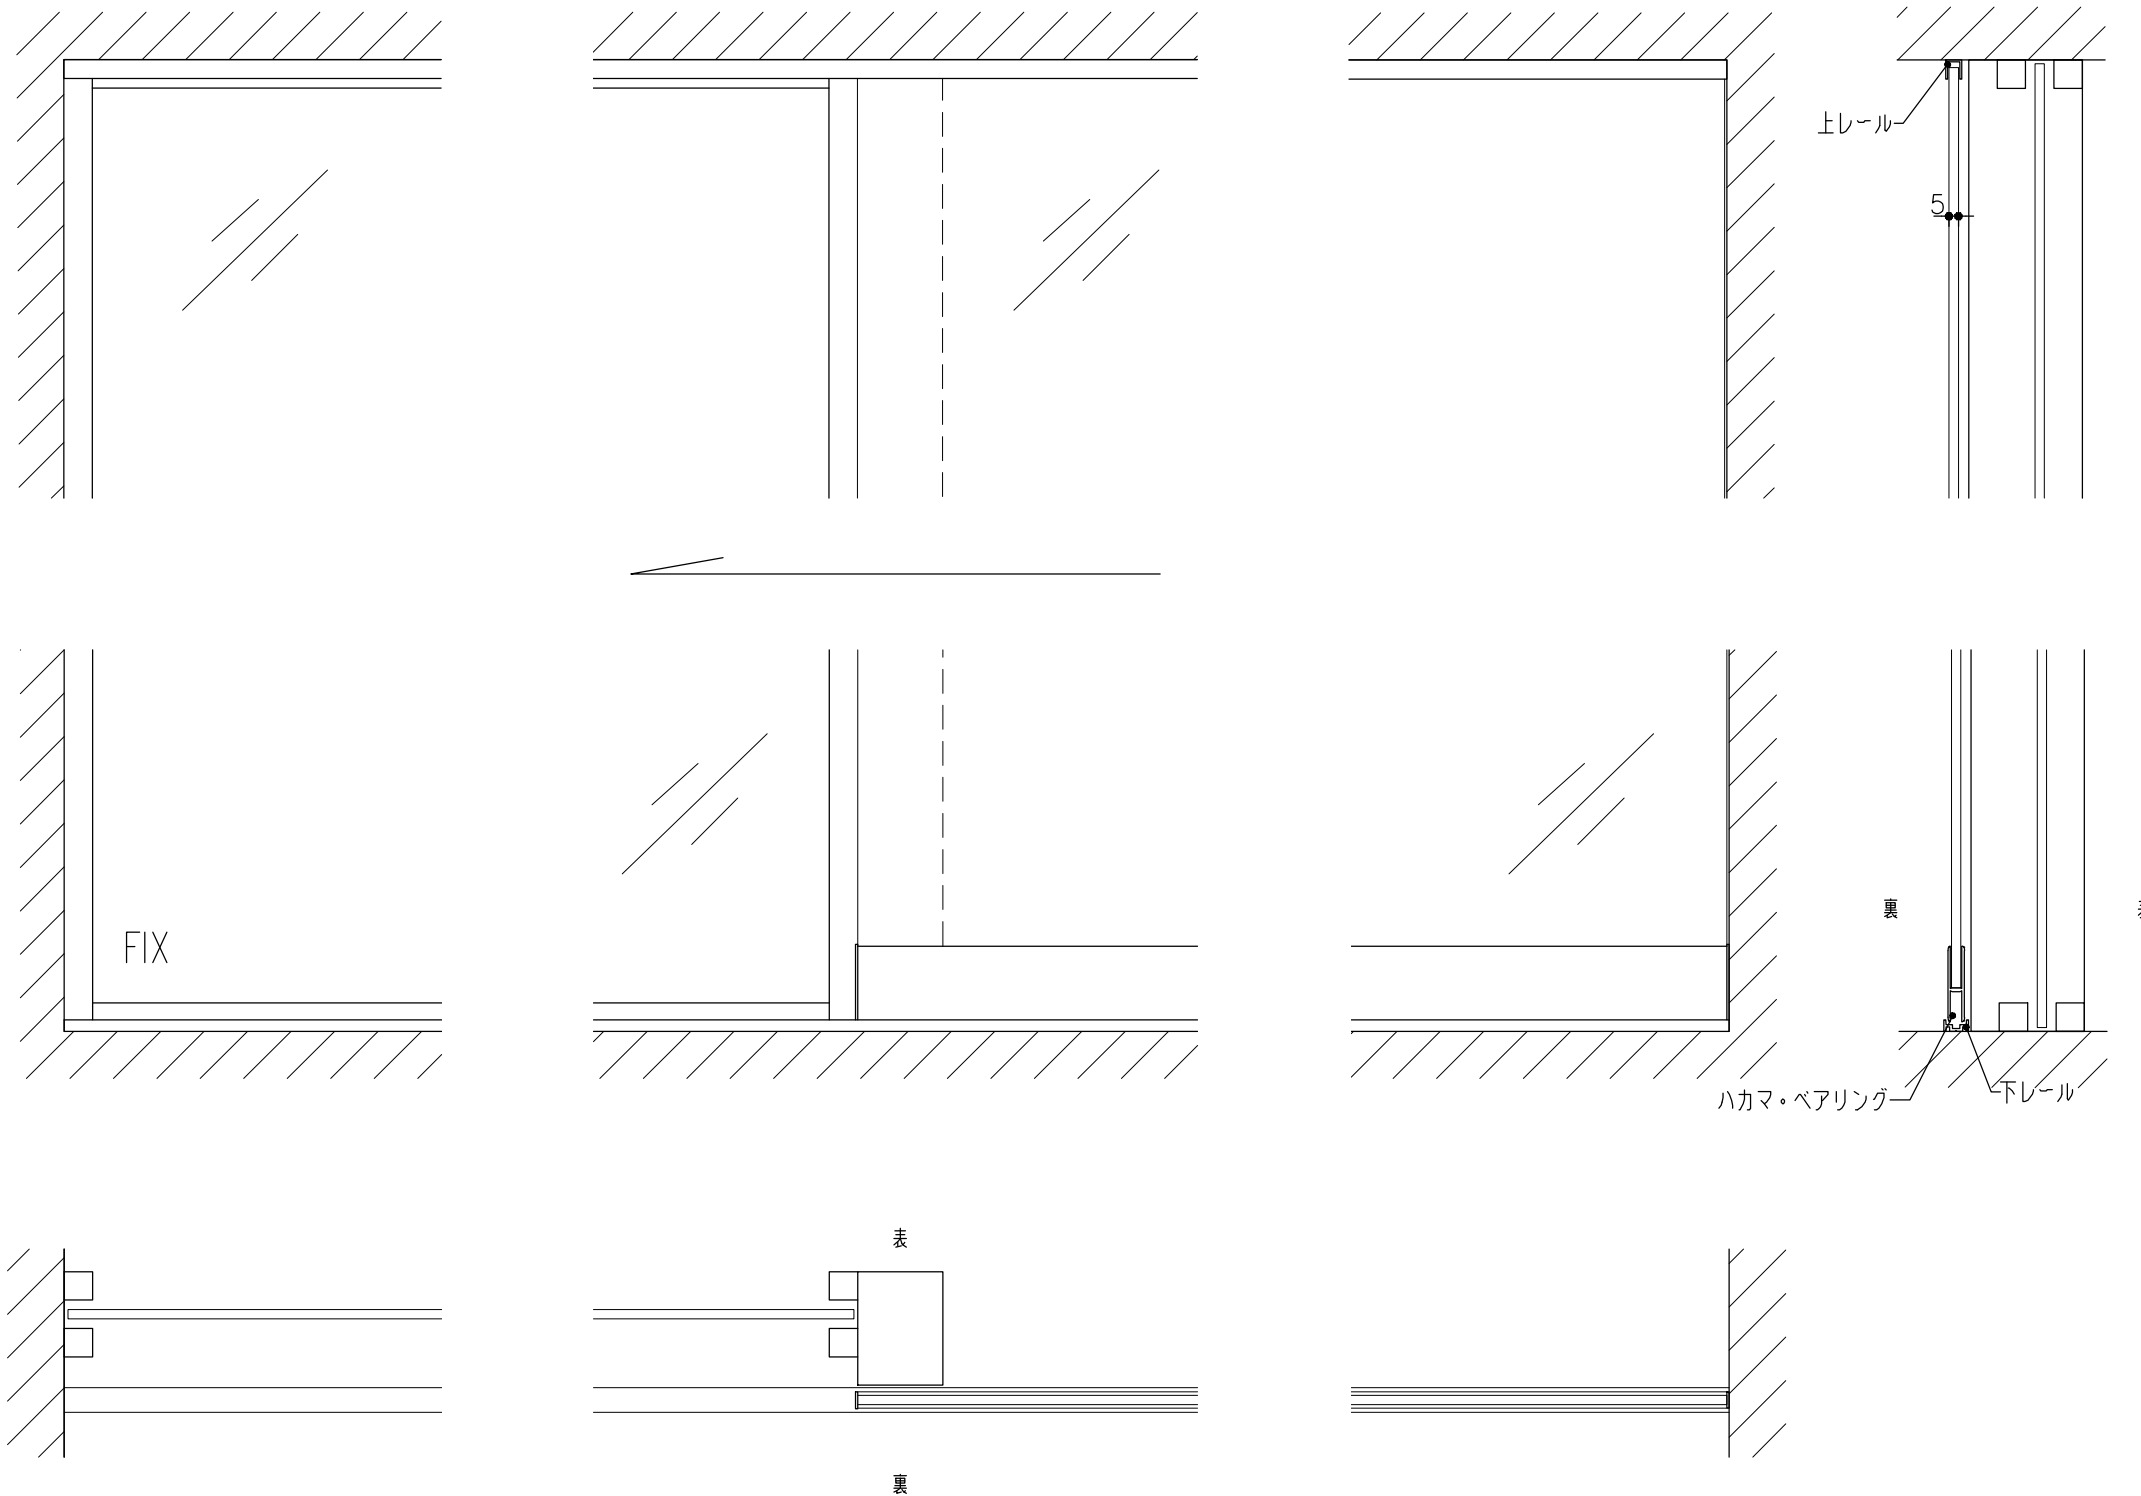

品目	上レール
コード	01520
商品名	アルミ 5mm単線上レール シルバー (C) 1820

t=1.0

品目	Hハカマ / ベアリング
コード	02250 / 02348
商品名	アルミ 40mmHハカマ シルバー (C) 穴無 5×2000 アルミ 405S-5 カバー付平車

品目	下レール
コード	02187
商品名	アルミ 直立下レール シルバー (C) 1820

※図面データの内容は製品の改良等により、予告なく変更・改訂する場合があります。
 ※ダウンロードによって生じた損害について当社は一切の責任を負いかねます。
 ※製品製造上の寸法公差がありますので、寸法が異なる場合があります
 ※本図面は参考図です。