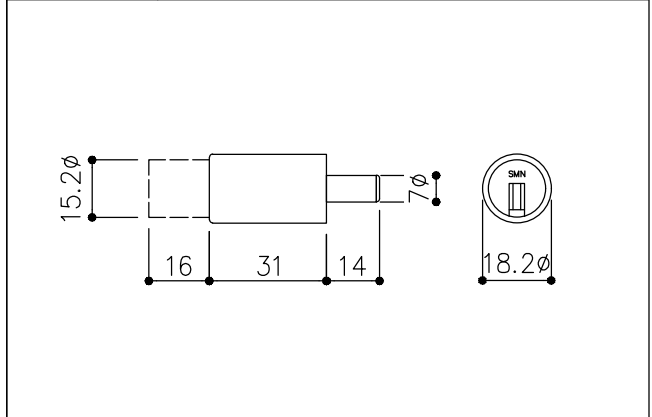

品目	上レール	品目	コの字部材	品目	戸引手破損止	品目	戸引手破損止
コード	03996	コード	05020	コード	05861	コード	05839
商品名	ステン 8mm防虫レール HL 4000	商品名	ステン 破損止 HL 8x2000	商品名	ステン 奥戸引手破損止 HL 8x3000	商品名	ステン 戸引手破損止 HL 825x3000
							

品目	Hハカマ / ベアリング
コード	03234 / 03270
商品名	ステン 55mm Hハカマ HL 右前片穴 8x1490 ステン 558H-25 カバー付平2車

品目	下レール
コード	04076
商品名	ステン 8mm直立下レール HL 45号 4000

品目	錠前
コード	76804
商品名	3550P錠 ハカマ Cr 同鍵P201

※図面データの内容は製品の改良等により、予告なく変更・改訂する場合があります。  
 ※ダウンロードによって生じた損害について当社は一切の責任を負いかねます。  
 ※製品製造上の寸法公差がありますので、寸法が異なる場合があります  
 ※本図面は参考図です。