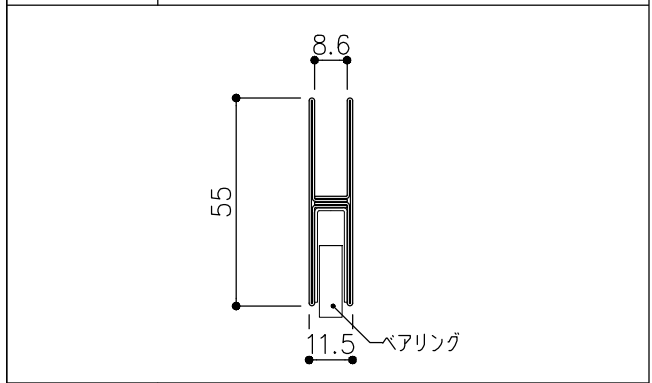

品目	上レール	品目	コの字部材	品目	戸引手破損止	品目	戸引手破損止
コード	03996	コード	05020	コード	05861	コード	05839
商品名	ステン 8mm防虫レール HL 4000	商品名	ステン 破損止 HL 8x2000	商品名	ステン 奥戸引手破損止 HL 8x3000	商品名	ステン 戸引手破損止 HL 825x3000
							

品目	Hハカマ / ベアリング
コード	03234 / 03270
商品名	ステン 55mm Hハカマ HL 右前片穴 8x1490 ステン 558H-25 カバー付平2車

品目	下レール
コード	04076
商品名	ステン 8mm直立下レール HL 45号 4000

品目	錠前
コード	76804
商品名	3550P錠 ハカマ Cr 同鍵P201

※図面データの内容は製品の改良等により、予告なく変更・改訂する場合があります。  
 ※ダウンロードによって生じた損害について当社は一切の責任を負いかねます。  
 ※製品製造上の寸法公差がありますので、寸法が異なる場合があります  
 ※本図面は参考図です。