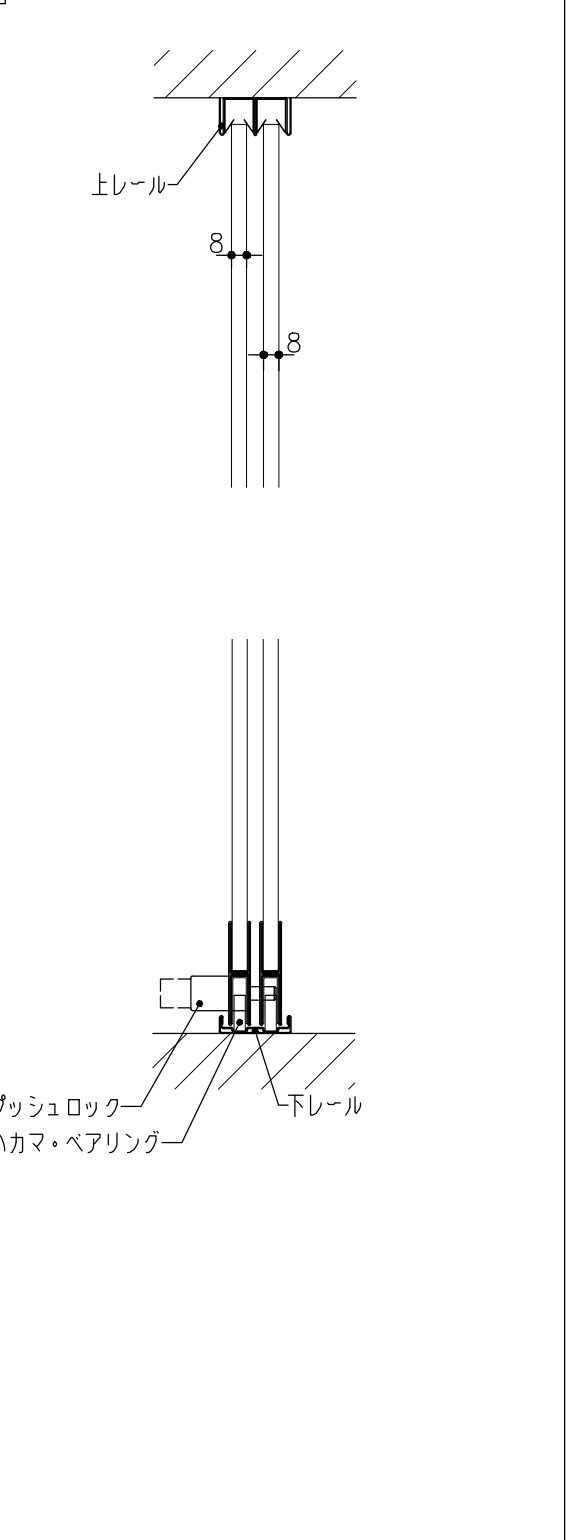

品目	上レール	品目	コの字部材	品目	戸引手破損止	品目	戸引手破損止
コード	03996	コード	05020	コード	05861	コード	05839
商品名	ステン 8mm防虫レール HL 4000	商品名	ステン 破損止 HL 8x2000	商品名	ステン 奥戸引手破損止 HL 8x3000	商品名	ステン 戸引手破損止 HL 825x3000
							

品目	Hハカマ / ベアリング
コード	03234 / 03270
商品名	ステン 55mm Hハカマ HL 右前片穴 8x1490 ステン 558H-25 カバー付平2車

品目	下レール
コード	04076
商品名	ステン 8mm直立下レール HL 45号 4000

品目	錠前
コード	76804
商品名	3550P錠 ハカマ Cr 同鍵P201

※図面データの内容は製品の改良等により、予告なく変更・改訂する場合があります。  
 ※ダウンロードによって生じた損害について当社は一切の責任を負いかねます。  
 ※製品製造上の寸法公差がありますので、寸法が異なる場合があります  
 ※本図面は参考図です。