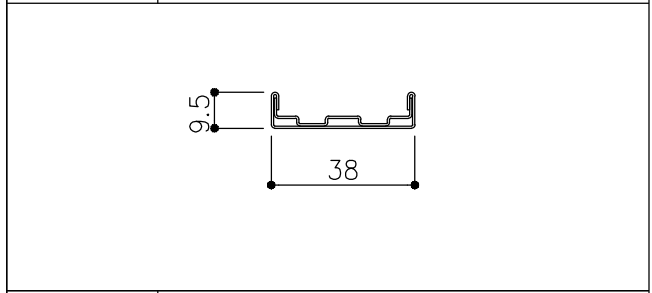

品目	上レール	品目	コの字部材	品目	戸引手破損止	品目	戸引手破損止
コード	03996	コード	05020	コード	05861	コード	05839
商品名	ステン 8mm防虫レール HL 4000	商品名	ステン 破損止 HL 8x2000	商品名	ステン 奥戸引手破損止 HL 8x3000	商品名	ステン 戸引手破損止 HL 825x3000
							

品目	Hハカマ / ベアリング
コード	03234 / 03270
商品名	ステン 55mm Hハカマ HL 右前片穴 8x1490 ステン 558H-25 カバー付平2車

品目	下レール
コード	04076
商品名	ステン 8mm直立下レール HL 45号 4000

品目	錠前
コード	76804
商品名	3550P錠 ハカマ Cr 同鍵P201

※図面データの内容は製品の改良等により、予告なく変更・改訂する場合があります。  
 ※ダウンロードによって生じた損害について当社は一切の責任を負いかねます。  
 ※製品製造上の寸法公差がありますので、寸法が異なる場合があります  
 ※本図面は参考図です。