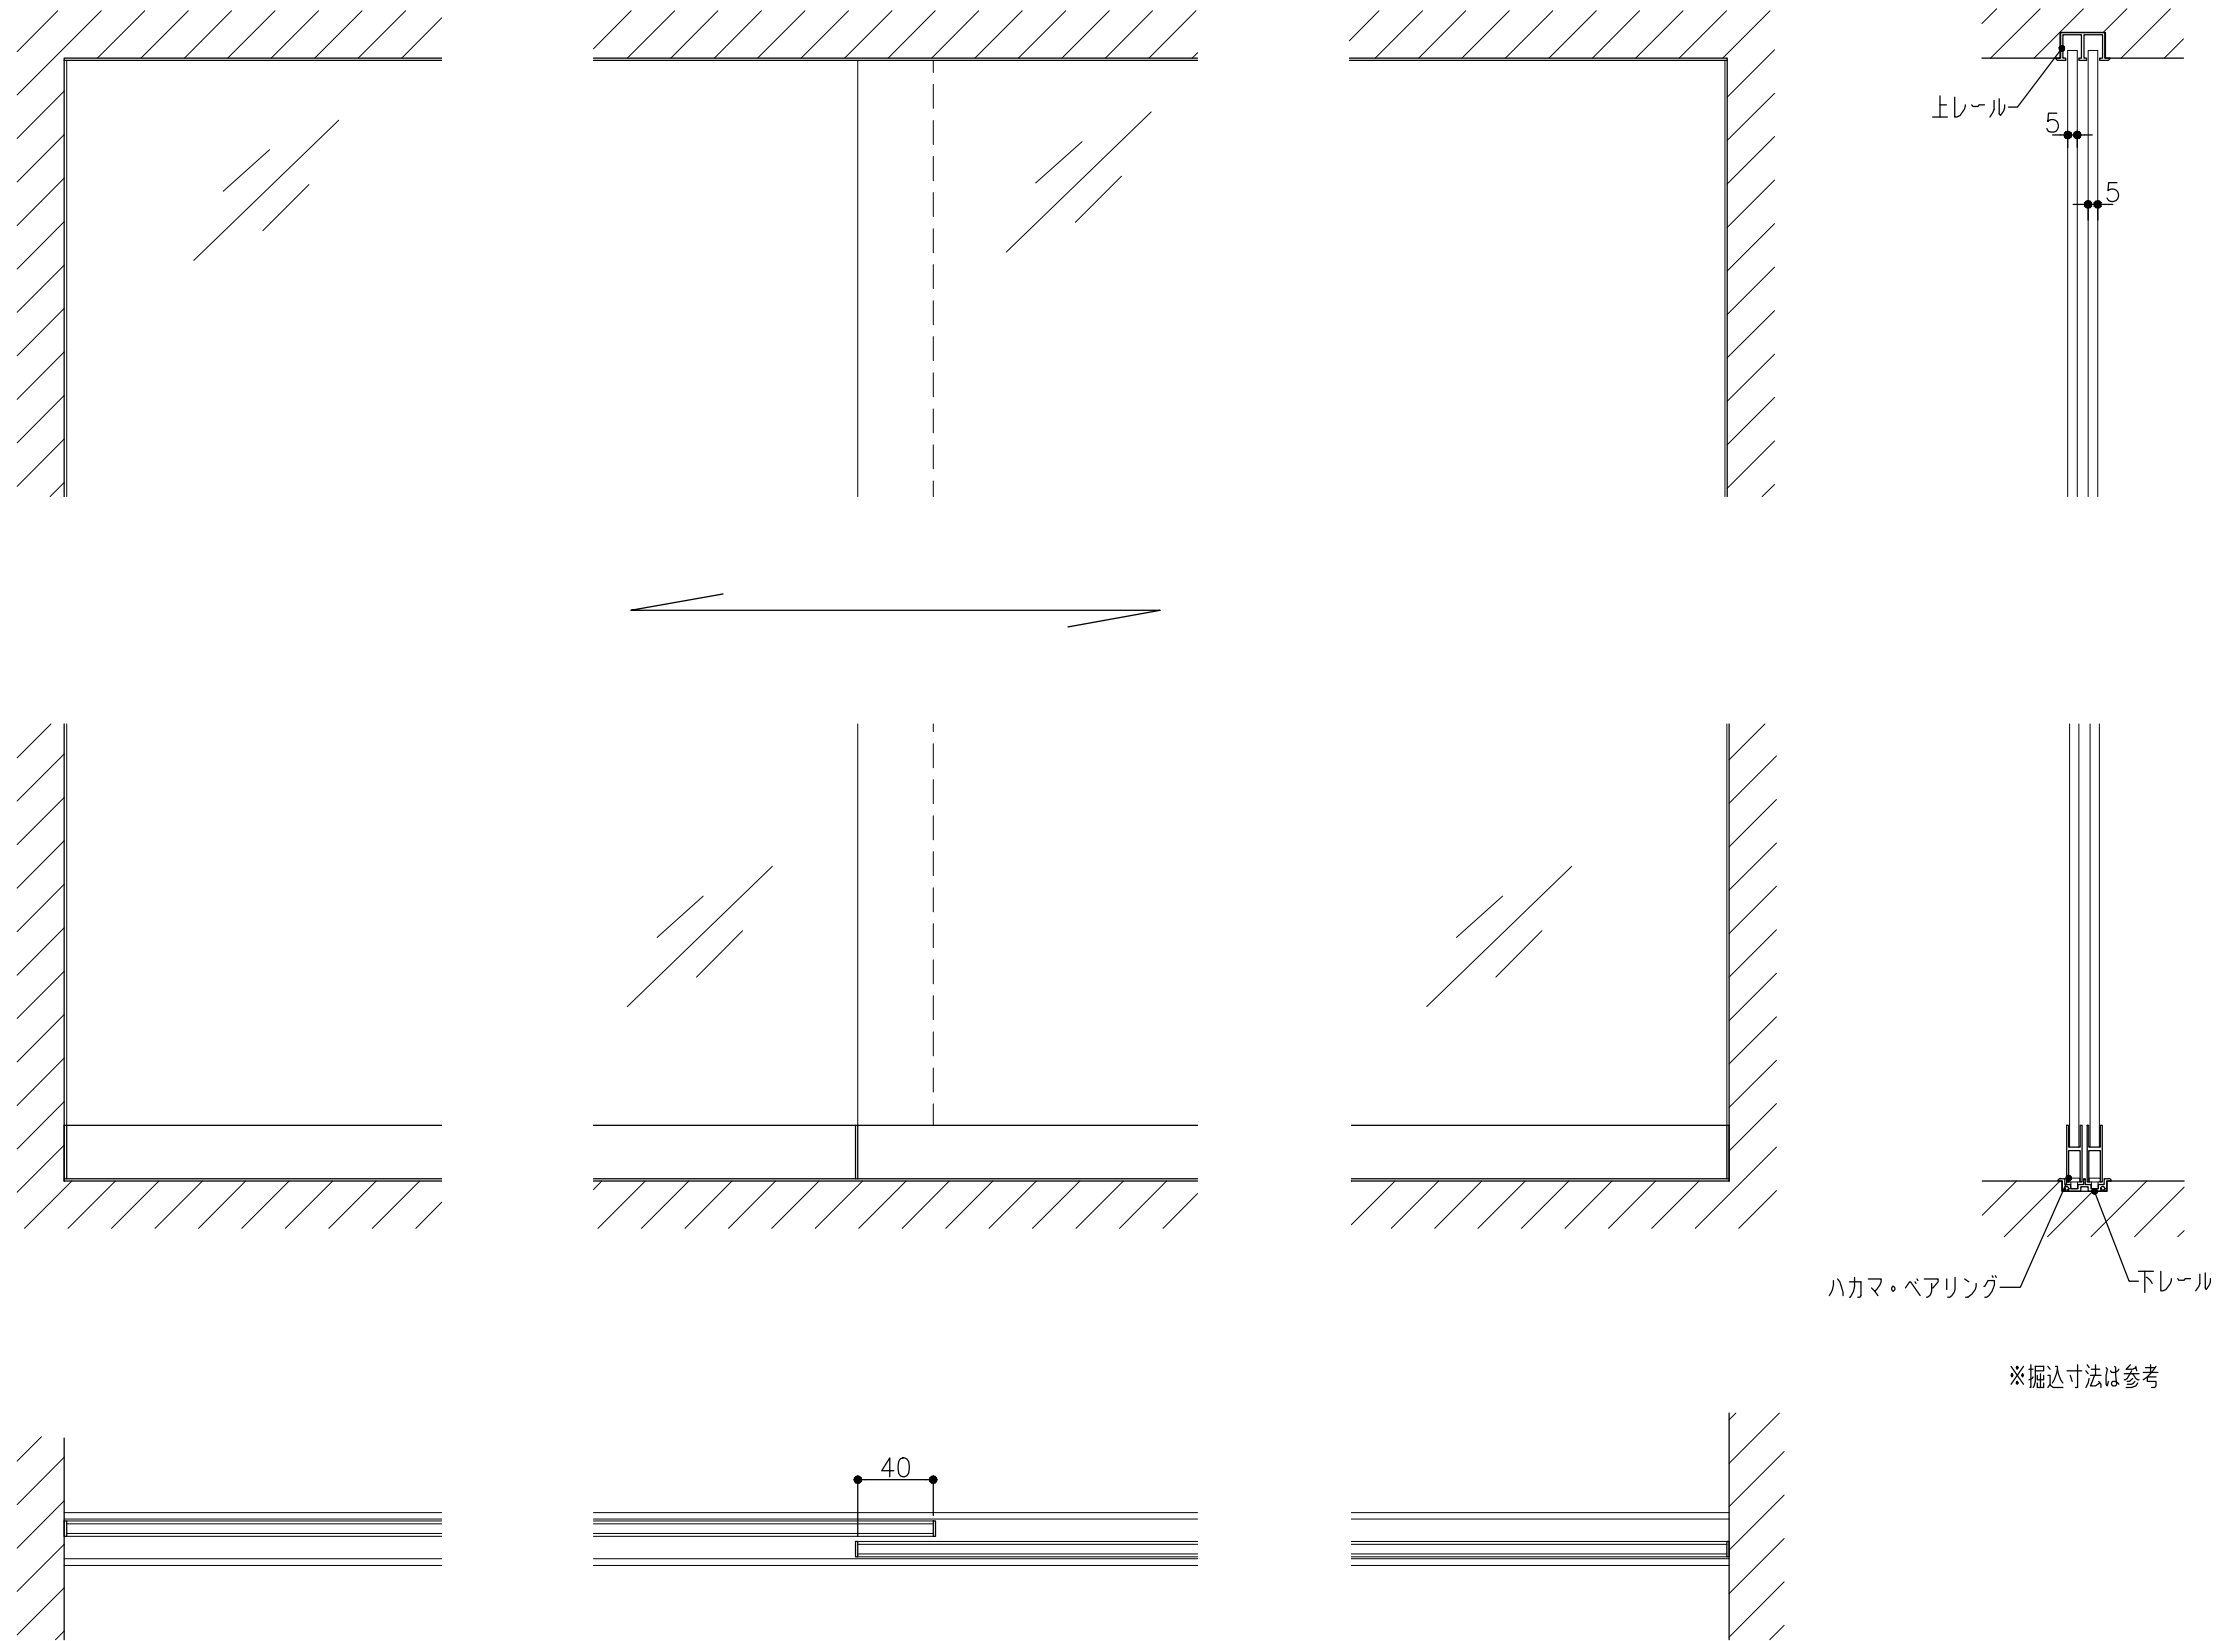

品目	上レール
コード	02191
商品名	アルミ 55号 5mm掘込直立上レール シルバー (C) 1820

品目	Hハカマ / ベアリング
コード	02550 / 02596
商品名	アルミ 30mmHハカマ シルバー (C) 5×2000 アルミ 305H-5 カバー付平車

品目	下レール
コード	02194
商品名	アルミ 55号 5mm掘込直立下レール シルバー (C) 1820

※図面データの内容は製品の改良等により、予告なく変更・改訂する場合があります。  
 ※ダウンロードによって生じた損害について当社は一切の責任を負いかねます。  
 ※製品製造上の寸法公差がありますので、寸法が異なる場合があります  
 ※本図面は参考図です。