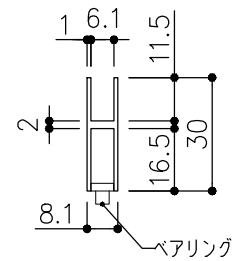

品目	上レール
コード	02191
商品名	アルミ 55号 5mm掘込直立上レール シルバー (C) 1820

品目	Hハカマ / ベアリング
コード	02550 / 02596
商品名	アルミ 30mmHハカマ シルバー (C) 5×2000 アルミ 305H-5 カバー付平車

品目	下レール
コード	02194
商品名	アルミ 55号 5mm掘込直立下レール シルバー (C) 1820

※図面データの内容は製品の改良等により、予告なく変更・改訂する場合があります。  
 ※ダウンロードによって生じた損害について当社は一切の責任を負いかねます。  
 ※製品製造上の寸法公差がありますので、寸法が異なる場合があります  
 ※本図面は参考図です。