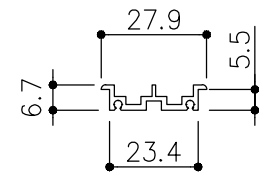

品目	上レール
コード	02191
商品名	アルミ 55号 5mm掘込直立上レール シルバー (C) 1820

品目	Hハカマ / ベアリング
コード	02550 / 02596
商品名	アルミ 30mmHハカマ シルバー (C) 5×2000 アルミ 305H-5 カバー付平車

品目	下レール
コード	02194
商品名	アルミ 55号 5mm掘込直立下レール シルバー (C) 1820

※図面データの内容は製品の改良等により、予告なく変更・改訂する場合があります。  
 ※ダウンロードによって生じた損害について当社は一切の責任を負いかねます。  
 ※製品製造上の寸法公差がありますので、寸法が異なる場合があります  
 ※本図面は参考図です。