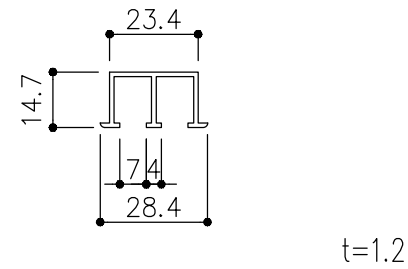

品目	上レール
コード	02191
商品名	アルミ 55号 5mm掘込直立上レール シルバー (C) 1820

品目	Hハカマ / ベアリング
コード	02550 / 02596
商品名	アルミ 30mmHハカマ シルバー (C) 5×2000 アルミ 305H-5 カバー付平車

品目	下レール
コード	02194
商品名	アルミ 55号 5mm掘込直立下レール シルバー (C) 1820

※図面データの内容は製品の改良等により、予告なく変更・改訂する場合があります。  
 ※ダウンロードによって生じた損害について当社は一切の責任を負いかねます。  
 ※製品製造上の寸法公差がありますので、寸法が異なる場合があります  
 ※本図面は参考図です。