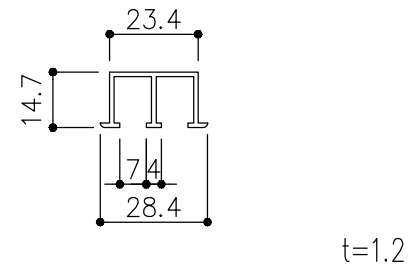

品目	上レール
コード	02191
商品名	アルミ 55号 5mm掘込直立上レール シルバー (C) 1820

品目	Hハカマ / ベアリング
コード	02550 / 02596
商品名	アルミ 30mmHハカマ シルバー (C) 5x2000 アルミ 305H-5 カバー付平車

品目	下レール
コード	02194
商品名	アルミ 55号 5mm掘込直立下レール シルバー (C) 1820

品目	引手
コード	71358
商品名	アルミ ポイント引手 シルバー(C) 525x50

※図面データの内容は製品の改良等により、予告なく変更・改訂する場合があります。  
 ※ダウンロードによって生じた損害について当社は一切の責任を負いかねます。  
 ※製品製造上の寸法公差がありますので、寸法が異なる場合があります  
 ※本図面は参考図です。

※図面データには簡略化している部分がございます。  
 ※商品に関する限定された情報であることをあらかじめご了承ください。