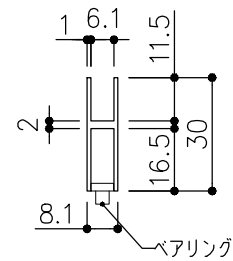

品目	上レール
コード	02191
商品名	アルミ 55号 5mm掘込直立上レール シルバー (C) 1820

品目	Hハカマ / ベアリング
コード	02550 / 02596
商品名	アルミ 30mmHハカマ シルバー (C) 5x2000 アルミ 305H-5 カバー付平車

品目	下レール
コード	02194
商品名	アルミ 55号 5mm掘込直立下レール シルバー (C) 1820

品目	引手
コード	71358
商品名	アルミ ポイント引手 シルバー(C) 525x50

※図面データの内容は製品の改良等により、予告なく変更・改訂する場合があります。  
 ※ダウンロードによって生じた損害について当社は一切の責任を負いかねます。  
 ※製品製造上の寸法公差がありますので、寸法が異なる場合があります  
 ※本図面は参考図です。

※図面データには簡略化している部分がございます。  
 ※商品に関する限定された情報であることをあらかじめご了承ください。