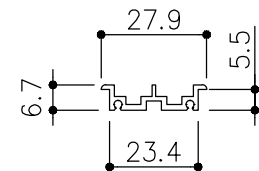

品目	上レール
コード	02191
商品名	アルミ 55号 5mm掘込直立上レール シルバー (C) 1820

品目	Hハカマ / ベアリング
コード	02550 / 02596
商品名	アルミ 30mmHハカマ シルバー (C) 5x2000 アルミ 305H-5 カバー付平車

品目	下レール
コード	02194
商品名	アルミ 55号 5mm掘込直立下レール シルバー (C) 1820

品目	引手
コード	71358
商品名	アルミ ポイント引手 シルバー(C) 525x50

※図面データの内容は製品の改良等により、予告なく変更・改訂する場合があります。  
 ※ダウンロードによって生じた損害について当社は一切の責任を負いかねます。  
 ※製品製造上の寸法公差がありますので、寸法が異なる場合があります  
 ※本図面は参考図です。

※図面データには簡略化している部分がございます。  
 ※商品に関する限定された情報であることをあらかじめご了承ください。