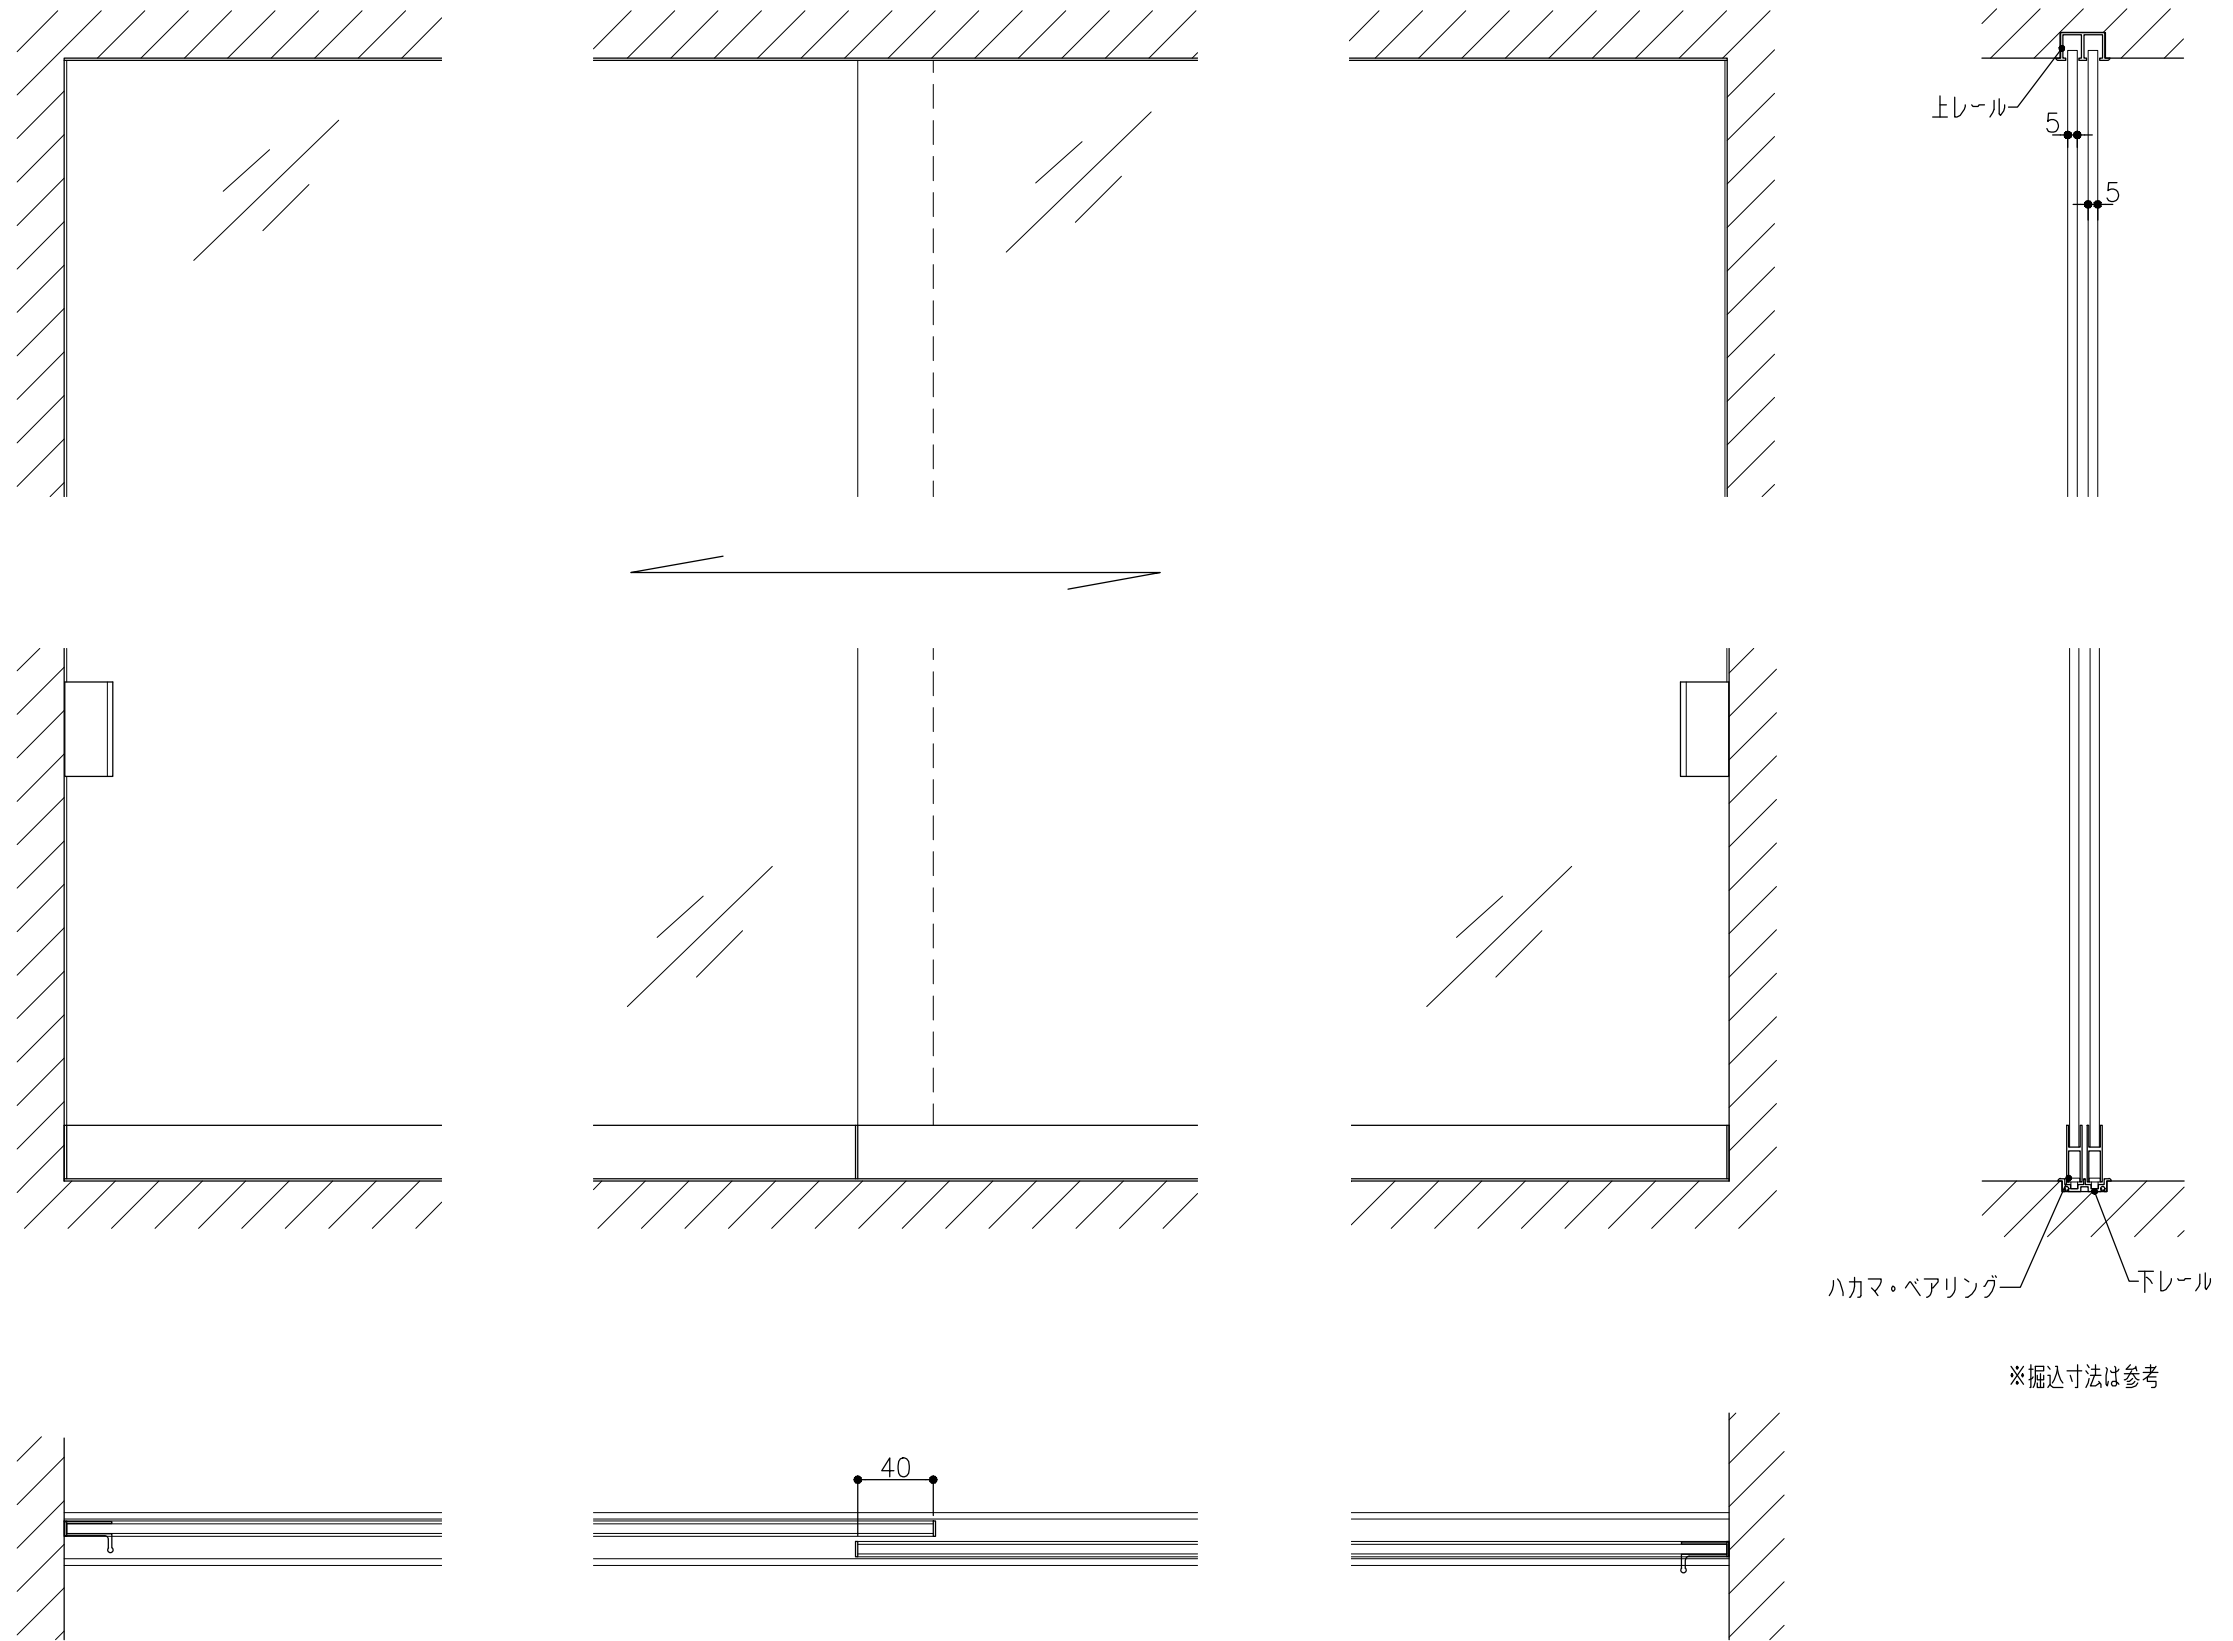

品目	上レール
コード	02191
商品名	アルミ 55号 5mm掘込直立上レール シルバー (C) 1820

品目	Hハカマ / ベアリング
コード	02550 / 02596
商品名	アルミ 30mmHハカマ シルバー (C) 5x2000 アルミ 305H-5 カバー付平車

品目	下レール
コード	02194
商品名	アルミ 55号 5mm掘込直立下レール シルバー (C) 1820

品目	引手
コード	71358
商品名	アルミ ポイント引手 シルバー(C) 525x50