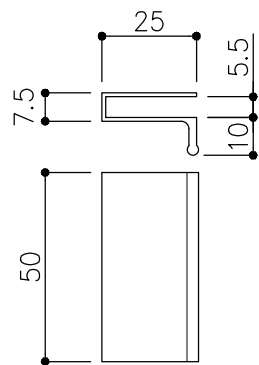

品目	上レール
コード	02191
商品名	アルミ 55号 5mm掘込直立上レール シルバー (C) 1820

品目	Hハカマ / ベアリング
コード	02550 / 02596
商品名	アルミ 30mmHハカマ シルバー (C) 5x2000 アルミ 305H-5 カバー付平車

品目	下レール
コード	02194
商品名	アルミ 55号 5mm掘込直立下レール シルバー (C) 1820

品目	引手
コード	71358
商品名	アルミ ポイント引手 シルバー(C) 525x50

※図面データの内容は製品の改良等により、予告なく変更・改訂する場合があります。  
 ※ダウンロードによって生じた損害について当社は一切の責任を負いかねます。  
 ※製品製造上の寸法公差がありますので、寸法が異なる場合があります  
 ※本図面は参考図です。

※図面データには簡略化している部分がございます。  
 ※商品に関する限定された情報であることをあらかじめご了承ください。