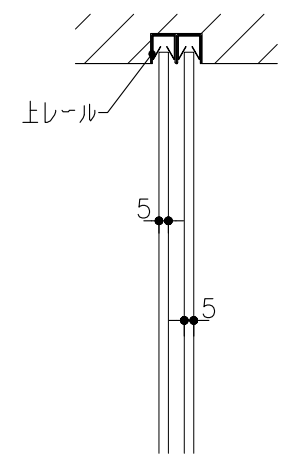

品目	上レール	品目	コの字部材	品目	戸引手破損止	品目	戸引手破損止
コード	03758	コード	05016	コード	05820	コード	05855
商品名	ステン 2号防虫レール 2B 2000	商品名	ステン 破損止 HL 5-2x2000	商品名	ステン 戸引手破損止 HL 520x2000	商品名	ステン 奥戸引手破損止 HL 5x2000

品目	Hハカマ / ベアリング
コード	03011 / 03034
商品名	ステン 40mmHハカマ HL 平穴明 5x2000 ステン 405S-5 カバー付平車

品目	下レール
コード	03728
商品名	ステン 2号 直立下レール HL 2000

品目	錠前
コード	76873
商品名	3500P錠 ハカマ Cr 同鍵P201

※掘込寸法は参考

※図面データの内容は製品の改良等により、予告なく変更・改訂する場合があります。
 ※ダウンロードによって生じた損害について当社は一切の責任を負いかねます。
 ※製品製造上の寸法公差がありますので、寸法が異なる場合があります
 ※本図面は参考図です。