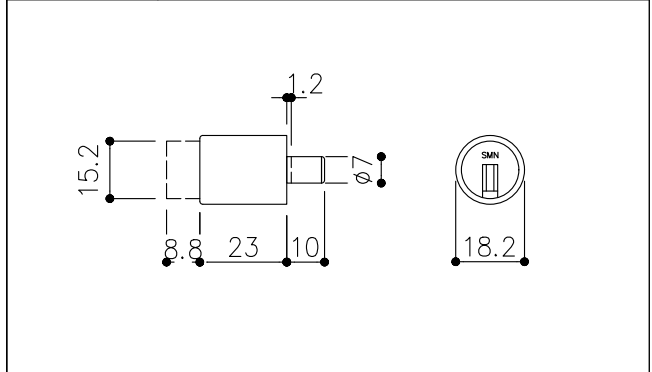

品目	上レール	品目	コの字部材	品目	戸引手破損止	品目	戸引手破損止
コード	03758	コード	05016	コード	05820	コード	05855
商品名	ステン 2号防虫レール 2B 2000	商品名	ステン 破損止 HL 5-2x2000	商品名	ステン 戸引手破損止 HL 520x2000	商品名	ステン 奥戸引手破損止 HL 5x2000

品目	Hハカマ / ベアリング
コード	03011 / 03034
商品名	ステン 40mmHハカマ HL 平穴明 5x2000 ステン 405S-5 カバー付平車

品目	下レール
コード	03728
商品名	ステン 2号 直立下レール HL 2000

品目	錠前
コード	76873
商品名	3500P錠 ハカマ Cr 同鍵P201

※掘込寸法は参考

※図面データの内容は製品の改良等により、予告なく変更・改訂する場合があります。
 ※ダウンロードによって生じた損害について当社は一切の責任を負いかねます。
 ※製品製造上の寸法公差がありますので、寸法が異なる場合があります
 ※本図面は参考図です。