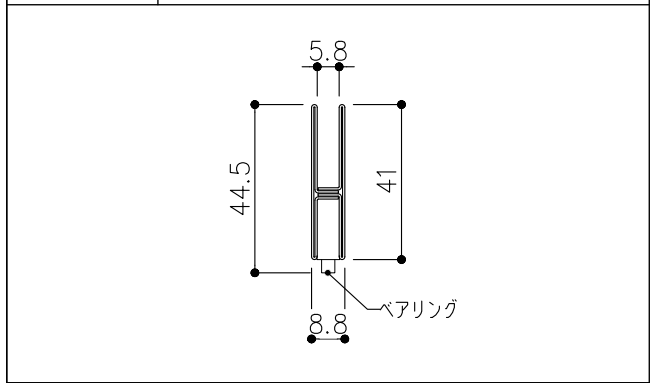

品目	上レール	品目	コの字部材	品目	戸引手破損止	品目	戸引手破損止
コード	03758	コード	05016	コード	05820	コード	05855
商品名	ステン 2号防虫レール 2B 2000	商品名	ステン 破損止 HL 5-2x2000	商品名	ステン 戸引手破損止 HL 520x2000	商品名	ステン 奥戸引手破損止 HL 5x2000

品目	Hハカマ / ベアリング
コード	03011 / 03034
商品名	ステン 40mmHハカマ HL 平穴明 5x2000 ステン 405S-5 カバー付平車

品目	下レール
コード	03728
商品名	ステン 2号 直立下レール HL 2000

品目	錠前
コード	76873
商品名	3500P錠 ハカマ Cr 同鍵P201

※掘込寸法は参考

※図面データの内容は製品の改良等により、予告なく変更・改訂する場合があります。
 ※ダウンロードによって生じた損害について当社は一切の責任を負いかねます。
 ※製品製造上の寸法公差がありますので、寸法が異なる場合があります
 ※本図面は参考図です。