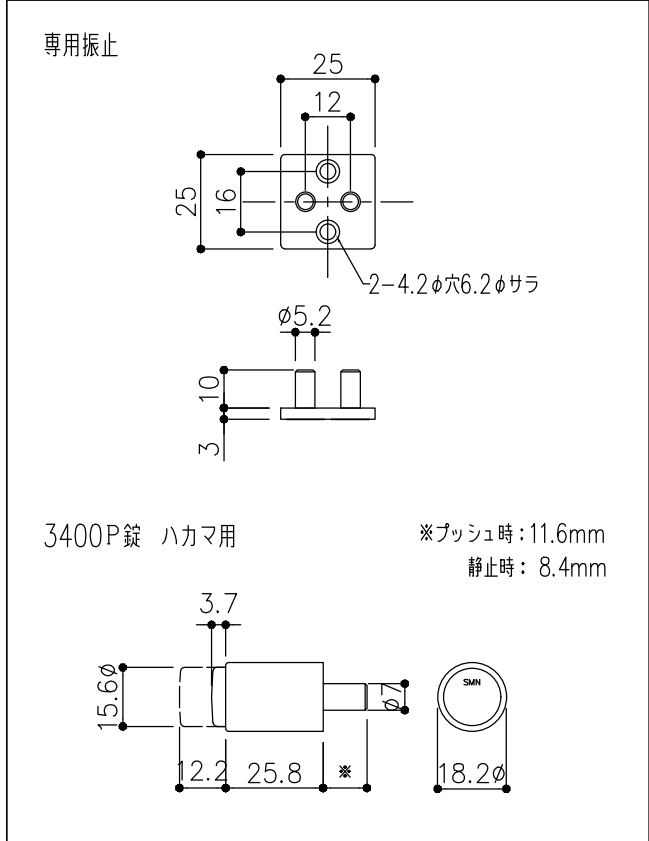

品目	吊戸車セット	品目	吊引戸枠	品目	Hハカマ	品目	ハカマ用端カバー
コード	00267	コード	00282	コード	03011	コード	00876
商品名	HA-3 吊戸車セット 5~8mm用(1枚分)	商品名	HA-2 吊引戸枠 2000	商品名	ステン 40mm Hハカマ HL 平穴明 5x2000	商品名	5x40Hハカマ用 端カバー HL (吊戸・平車用)

品目	上レール
コード	00332/00265
商品名	ステン EP-1A 複線レール 穴明 2000 ステン HAS HL スカート 丸穴明 2000

品目	吊戸用錠前セット(振止付)
コード	76757
商品名	3400P錠 吊戸用錠前セット(振止付)

※図面データの内容は製品の改良等により、予告なく変更・改訂する場合があります。  
 ※ダウンロードによって生じた損害について当社は一切の責任を負いかねます。  
 ※製品製造上の寸法公差がありますので、寸法が異なる場合があります  
 ※本図面は参考図です。

※図面データには簡略化している部分がございます。  
 ※商品に関する限定された情報であることをあらかじめご了承ください。