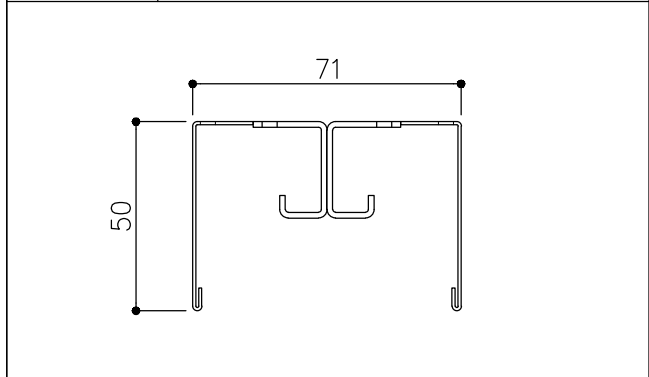

品目	吊戸車セット	品目	吊引戸枠	品目	Hハカマ	品目	ハカマ用端カバー
コード	00267	コード	00282	コード	03011	コード	00876
商品名	HA-3 吊戸車セット 5~8mm用(1枚分)	商品名	HA-2 吊引戸枠 2000	商品名	ステン 40mm Hハカマ HL 平穴明 5x2000	商品名	5x40Hハカマ用 端カバー HL (吊戸・平車用)

品目	上レール
コード	00332/00265
商品名	ステン EP-1A 複線レール 穴明 2000 ステン HAS HL スカート 丸穴明 2000

品目	吊戸用錠前セット(振止付)
コード	76757
商品名	3400P錠 吊戸用錠前セット(振止付)

※図面データの内容は製品の改良等により、予告なく変更・改訂する場合があります。  
 ※ダウンロードによって生じた損害について当社は一切の責任を負いかねます。  
 ※製品製造上の寸法公差がありますので、寸法が異なる場合があります  
 ※本図面は参考図です。

※図面データには簡略化している部分がございます。  
 ※商品に関する限定された情報であることをあらかじめご了承ください。