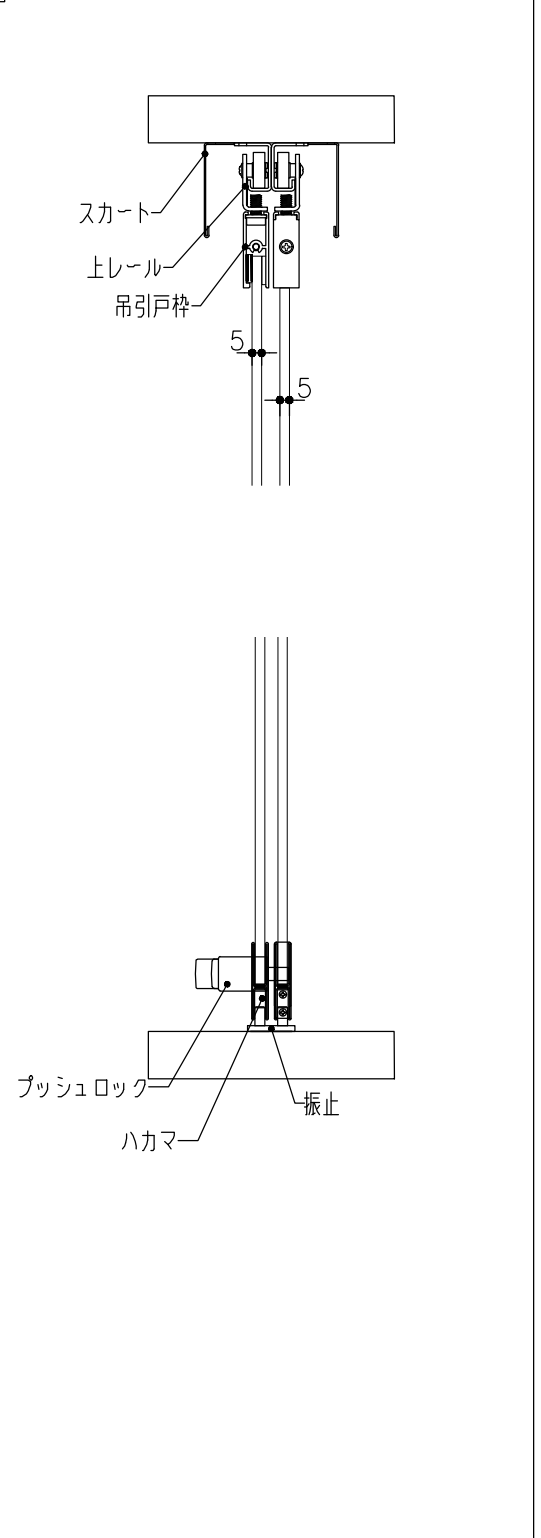

品目	吊戸車セット	品目	吊引戸枠	品目	Hハカマ	品目	ハカマ用端カバー
コード	00267	コード	00282	コード	03011	コード	00876
商品名	HA-3 吊戸車セット 5~8mm用(1枚分)	商品名	HA-2 吊引戸枠 2000	商品名	ステン 40mm Hハカマ HL 平穴明 5x2000	商品名	5x40Hハカマ用 端カバー HL (吊戸・平車用)

品目	上レール
コード	00332/00265
商品名	ステン EP-1A 複線レール 穴明 2000 ステン HAS HL スカート 丸穴明 2000

品目	吊戸用錠前セット(振止付)
コード	76757
商品名	3400P錠 吊戸用錠前セット(振止付)

※図面データの内容は製品の改良等により、予告なく変更・改訂する場合があります。  
 ※ダウンロードによって生じた損害について当社は一切の責任を負いかねます。  
 ※製品製造上の寸法公差がありますので、寸法が異なる場合があります  
 ※本図面は参考図です。

※図面データには簡略化している部分がございます。  
 ※商品に関する限定された情報であることをあらかじめご了承ください。