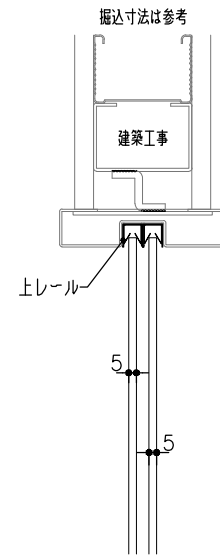

ベースplan

・4線以上は単線、2線の一部製品(※)組み合わせで可能

00470S-03758S-5

00470S-03758S-6

品目	上レール
コード	03758*
商品名	ステン 2号防虫レール 2B 2000
品目	Hハカマ / ベアリング
コード	00450 / 03034
商品名	ステン ST-3 カウンターハカマ 穴幅 5x1490 ステン 405S-5 カバー付平車
品目	下レール
コード	00470*
商品名	ステン ST-2 カウンター下レール 1990 スチール下枠用インナー5x2000

ガラス6mm用

品目	Hハカマ / ベアリング
コード	00454 / 03134
商品名	ステン ST-3 カウンターハカマ 穴幅 6x1490 ステン 406S-5 カバー付平車

推奨ガラスサイズ
H 1200mm以下 (1500mm)
()は t=6mm
最大耐荷重 戸車4個 /30kg /1枚

上レール違

00470W-03766W-5

00470W-03766W-6

品目	上レール
コード	03766
商品名	ステン 6mm 面打防虫レール HL 2000

00470W-03753W-5

00470W-03753W-6

品目	上レール
コード	03753
商品名	ステン 1号 防虫レール HL 2000

エンドパーツ

00470S-03758S-00464-5

品目	エンドパーツ
コード	00464
商品名	カウンターレール用 エンドパーツ

下レール違

00470W-03758S-5

戸引手破損止

00470W-03758W-5P ②

品目	戸引手破損止
コード	05846
商品名	ステン 両戸引手破損止 HL 5x2000

00470W-03758W-5P ③

品目	戸引手破損止	品目	破損止
コード	05820	コード	05016
商品名	ステン 戸引手破損止 HL 520x2000	商品名	ステン 破損止 HL 5-2x2000
品目	戸引手破損止		
コード	05855		
商品名	ステン 両戸引手破損止 HL 5x2000		