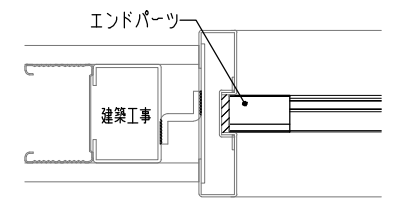

00470W-03753W-5

00470W-03753W-6

品目	上レール
コード	03753
商品名	ステン 1号 防虫レール HL 2000

エンドパーツ

00470S-03758S-00464-5

品目	エンドパーツ
コード	00464
商品名	カウンターレール用 エンドパーツ

下レール違

00470W-03758S-5