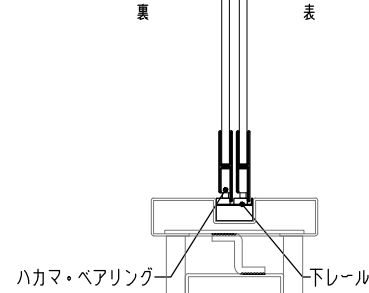

ベースplan

・4線以上は単線、2線の一部製品(※)組み合わせで可能

00470S-03758S-5

00470S-03758S-6

品目	上レール
コード	03758*
商品名	ステン 2号防虫レール 2B 2000
品目	Hハカマ / ベアリング
コード	00450 / 03034
商品名	ステン ST-3 カウンターハカマ 穴幅 5x1490 ステン 405S-5 カバー付平車
品目	下レール
コード	00470*
商品名	ステン ST-2 カウンター下レール 1990 スチール下枠用インナー5x2000

ガラス6mm用

品目	Hハカマ / ベアリング
コード	00454 / 03134
商品名	ステン ST-3 カウンターハカマ 穴幅 6x1490 ステン 406S-5 カバー付平車