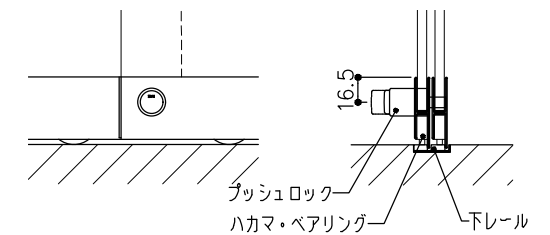

プッシュロック

- 00470W-03758W-5P ①
- 00470W-03758W-5P ②
- 00470W-03758W-5P ③
- 00470S-03758S-5P-FIX ①
- 00470S-03758S-5P-FIX ②
- 00470W-03758W-6P ①
- 00470W-03758W-6P ②

品目	錠前
コード	76758 クローム
商品名	3400P錠 ハカマ用 Cr