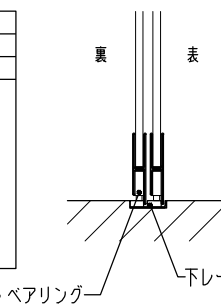

下レール違

00470W-03758S-5

00470W-03758S-6

00470W-03758W-5

00470W-03758W-6

品目	下レール
コード	00470*
商品名	ステン ST-2 カウンター下レール 1990