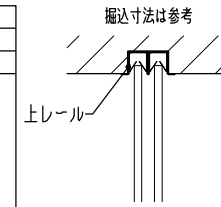

00470W-03753W-5

00470W-03753W-6

品目	上レール
コード	03753
商品名	ステン 1号 防虫レール HL 2000