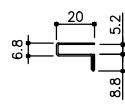

00472W-03756W-5P ②
錠 品番違い

品目	錠前
コード	76873
商品名	3500P錠 ハカマ Cr 両開P201

品目	錠前
コード	76758 クローム
商品名	3400P錠 ハカマ用 Cr

プッシュロック
ハカマ・ベアリング
下レール

戸引手破損止

00472W-03756W-5P ③

品目	戸引手破損止	品目	コの字部材
コード	05820	コード	05016
商品名	ステン 戸引手破損止 HL 520x2000	商品名	ステン 破損止 HL 5-2x2000