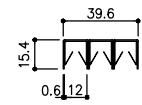

ベースplan

00472W-03756W-5P ①

品目	上レール
コード	03756
商品名	ステン 単線防虫レール HL 5・6×2000