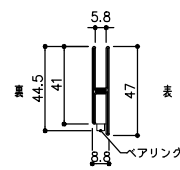

ベースplan

00472W-03756W-5P ①

品目	上レール
コード	03756
商品名	ステン 単線防虫レール HL 5・6×2000

品目	Hハカマ / ベアリング
コード	00452 / 03034
商品名	ステン ST-3 カウンターハカマ 右取穴 5x1490 ステン 405S-5 カバー付平車

品目	下レール
コード	00472
商品名	ステン ST-6 カウンター下レール 1990

t=0.8

00472W-03756W-5P ②
錠 品番違い

品目	錠前
コード	76873
商品名	3500P錠 ハカマ Cr 両開P201

品目	錠前
コード	76758 クローム
商品名	3400P錠 ハカマ用 Cr

プッシュロック
ハカマ・ベアリング
下レール

戸引手破損止

00472W-03756W-5P ③

品目	戸引手破損止	品目	コの字部材
コード	05820	コード	05016
商品名	ステン 戸引手破損止 HL 520x2000	商品名	ステン 破損止 HL 5-2x2000

品目	戸引手破損止
コード	05855
商品名	ステン 奥戸引手破損止 HL 5x2000

推奨ガラスサイズ
H 1200mm以下 (1500mm)
()は t=6mm
最大耐荷重 戸車4個 /30kg /1枚