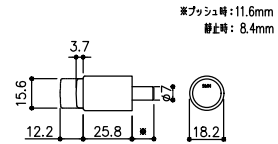

ベースplan

00472W-03756W-5P ①

品目	上レール
コード	03756
商品名	ステン 単線防虫レール HL 5・6×2000

品目	Hハカマ / ベアリング
コード	00452 / 03034
商品名	ステン ST-3 カウンターハカマ 右取穴 5x1490 ステン 405S-5 カバー付平車

品目	下レール
コード	00472
商品名	ステン ST-6 カウンター下レール 1990

t=0.8

00472W-03756W-5P ②
錠 品番違い

品目	錠前
コード	76873
商品名	3500P錠 ハカマ Cr 両開P201

品目	錠前
コード	76758 クローム
商品名	3400P錠 ハカマ用 Cr

プッシュロック
ハカマ・ベアリング
下レール

戸引手破損止

00472W-03756W-5P ③

品目	戸引手破損止	品目	コの字部材
コード	05820	コード	05016
商品名	ステン 戸引手破損止 HL 520x2000	商品名	ステン 破損止 HL 5-2x2000

品目	戸引手破損止
コード	05855
商品名	ステン 奥戸引手破損止 HL 5x2000

推奨ガラスサイズ
H 1200mm以下 (1500mm)
()は t=6mm
最大耐荷重 戸車4個 /30kg /1枚