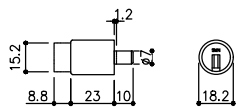

00472W-03756W-5P ②
錠 品番違い

品目	錠前
コード	76873
商品名	3500P錠 ハカマ Cr 両開P201

品目	錠前
コード	76758 クローム
商品名	3400P錠 ハカマ用 Cr

プッシュロック
ハカマ・ベアリング
下レール

戸引手破損止

00472W-03756W-5P ③

品目	戸引手破損止	品目	コの字部材
コード	05820	コード	05016
商品名	ステン 戸引手破損止 HL 520x2000	商品名	ステン 破損止 HL 5-2x2000