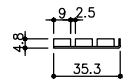

t=0.8

00472W-03756W-5P ②
錠 品番違い

品目	錠前
コード	76873
商品名	3500P錠 ハカマ Cr 両開P201