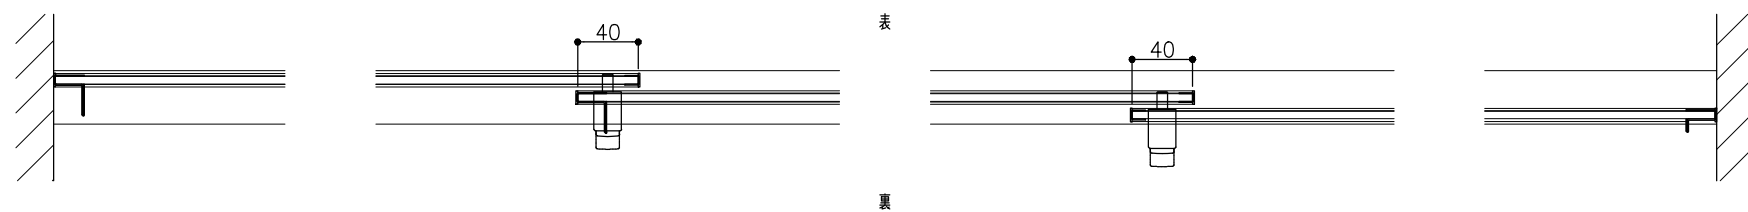

00472W-03756W-5P ②
錠 品番違い

品目	錠前
コード	76873
商品名	3500P錠 ハカマ Cr 両開P201

品目	錠前
コード	76758 クローム
商品名	3400P錠 ハカマ用 Cr

プッシュロック
ハカマ・ベアリング
下レール

戸引手破損止

00472W-03756W-5P ③

品目	戸引手破損止	品目	コの字部材
コード	05820	コード	05016
商品名	ステン 戸引手破損止 HL 520x2000	商品名	ステン 破損止 HL 5-2x2000

品目	戸引手破損止
コード	05855
商品名	ステン 奥戸引手破損止 HL 5x2000

推奨ガラスサイズ
H 1200mm以下 (1500mm)
()は t=6mm
最大耐荷重 戸車4個 /30kg /1枚