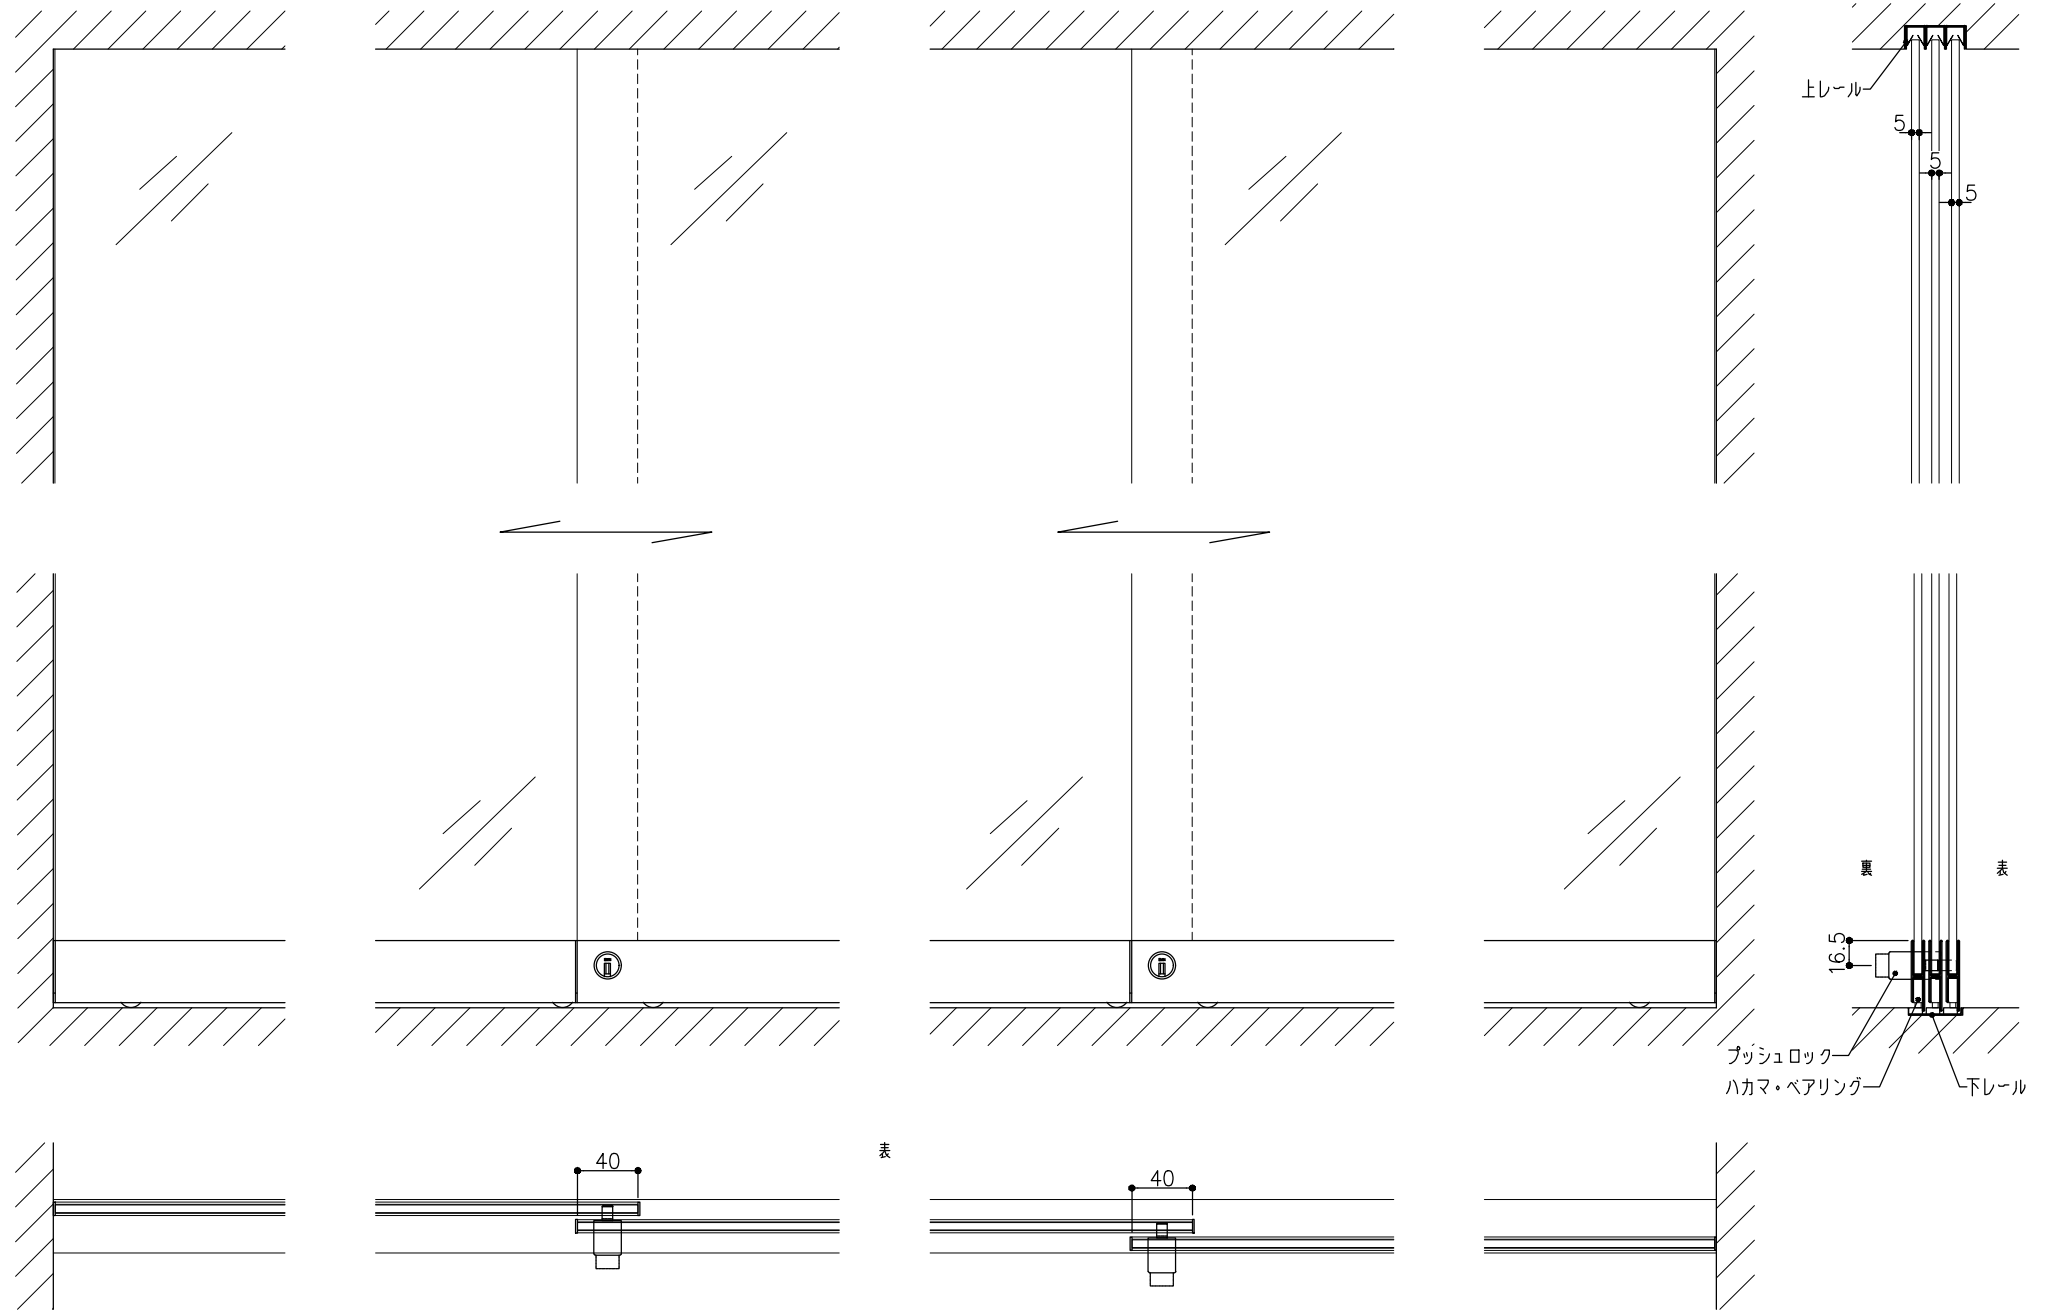

ベースplan

00472W-03756W-5P ①

品目	上レール
コード	03756
商品名	ステン 単線防虫レール HL 5・6×2000

品目	Hハカマ / ベアリング
コード	00452 / 03034
商品名	ステン ST-3 カウンターハカマ 右取穴 5x1490 ステン 405S-5 カバー付平車

品目	下レール
コード	00472
商品名	ステン ST-6 カウンター下レール 1990

t=0.8

00472W-03756W-5P ②
錠 品番違い

品目	錠前
コード	76873
商品名	3500P錠 ハカマ Cr 両開P201

品目	錠前
コード	76758 クローム
商品名	3400P錠 ハカマ用 Cr

プッシュロック
ハカマ・ベアリング
下レール

戸引手破損止

00472W-03756W-5P ③

品目	戸引手破損止	品目	コの字部材
コード	05820	コード	05016
商品名	ステン 戸引手破損止 HL 520x2000	商品名	ステン 破損止 HL 5-2x2000

品目	戸引手破損止
コード	05855
商品名	ステン 奥戸引手破損止 HL 5x2000

推奨ガラスサイズ
H 1200mm以下 (1500mm)
()は t=6mm
最大耐荷重 戸車4個 /30kg /1枚