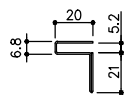

00472W-03756W-5P ②
錠 品番違い

品目	錠前
コード	76873
商品名	3500P錠 ハカマ Cr 両開P201

品目	錠前
コード	76758 クローム
商品名	3400P錠 ハカマ用 Cr

プッシュロック
ハカマ・ベアリング
下レール

戸引手破損止

00472W-03756W-5P ③

品目	戸引手破損止	品目	コの字部材
コード	05820	コード	05016
商品名	ステン 戸引手破損止 HL 520x2000	商品名	ステン 破損止 HL 5-2x2000

品目	戸引手破損止
コード	05855
商品名	ステン 奥戸引手破損止 HL 5x2000

推奨ガラスサイズ
H 1200mm以下 (1500mm)
()は t=6mm
最大耐荷重 戸車4個 /30kg /1枚