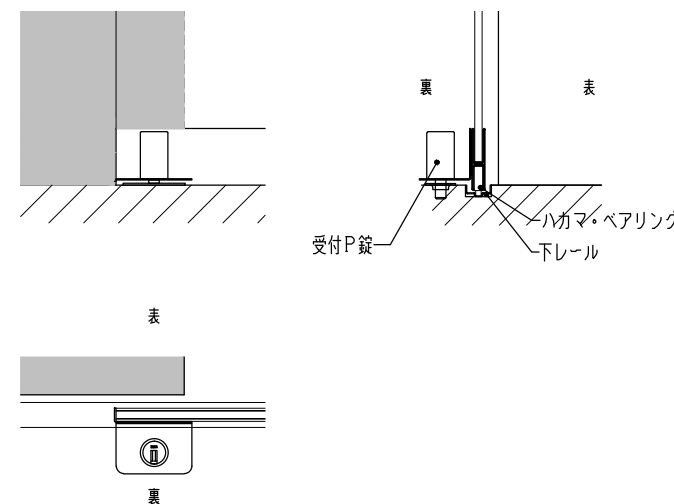

6mm用ハカマ

品目	Hハカマ / ベアリング
コード	03101 / 03134
商品名	ステン 40mmHハカマ HL 穴無 6x2000 ステン 406H-5 カバー付平準

下レール違

04125W-03756S-5

04125W-03756W-5

品目	下レール
コード	04125
商品名	ステン 2号 直立単線下レール HL 2000

受付P錠

04125W-03756W-5P-受付 ①

04125W-03756W-5P-受付 ②

品目	錠前
コード	76962
商品名	受付P錠 HL 回錠

推奨ガラスサイズ
H 1200mm以下 (1500mm)
()は t=6mm
最大耐荷重 戸車4個 /30kg /1枚