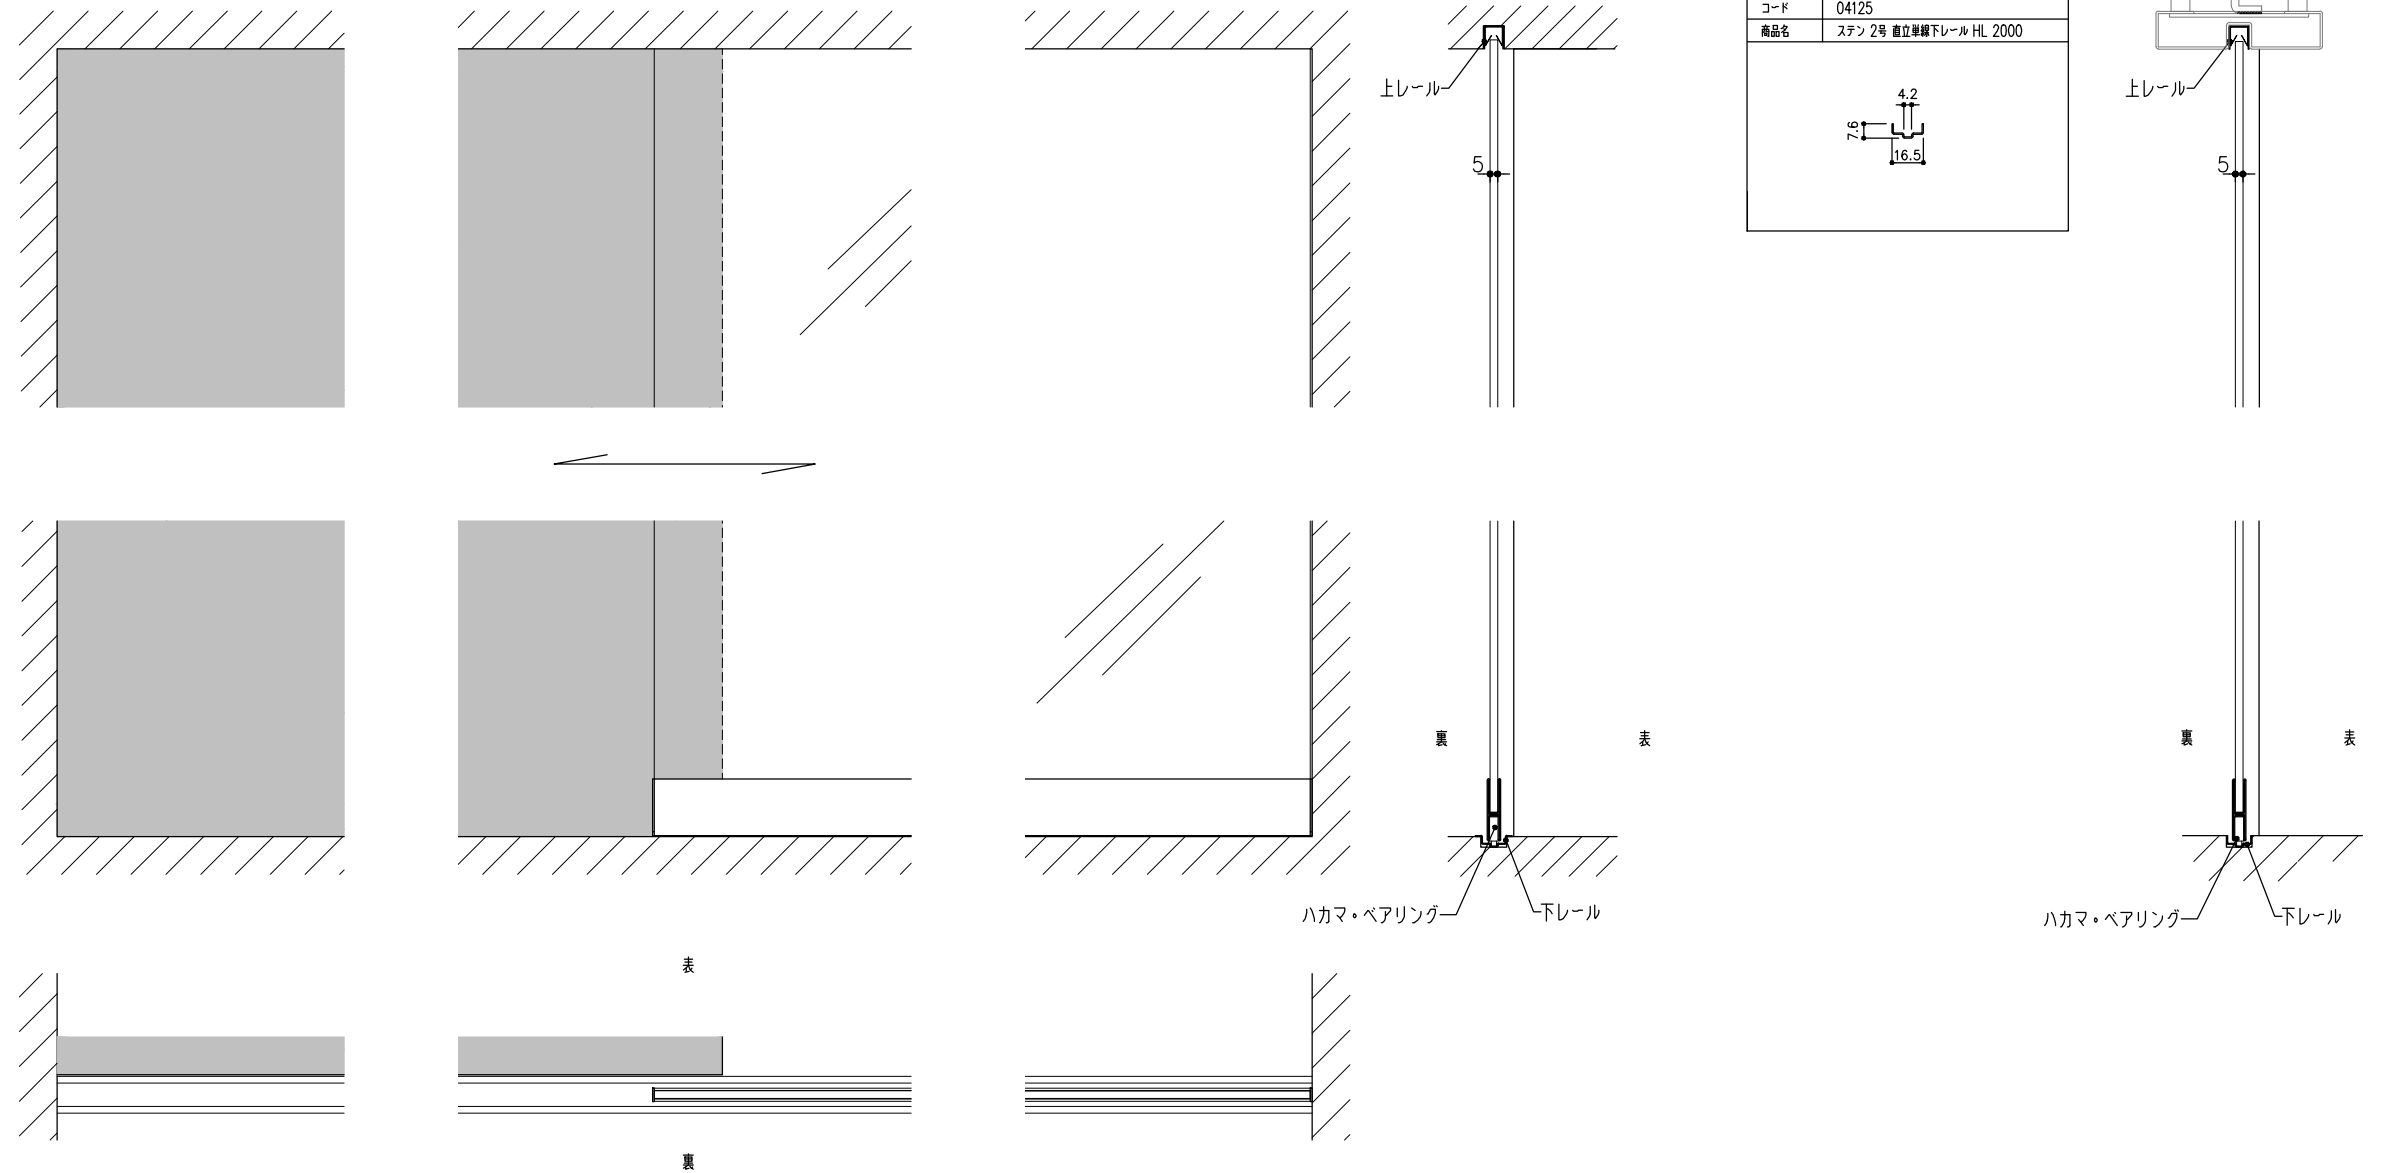

ベースplan

04120W-03756W-5

04120W-03756W-6

品目	上レール
コード	03756
商品名	ステン 単線防虫レール HL 5・6x2000
品目	下レール
コード	04120
商品名	ステン 1号 直立単線下レール HL 2000

5mm用ハカマ

品目	Hハカマ / ベアリング
コード	03001 / 03034
商品名	ステン 40mmHハカマ HL 穴無 5x2000 ステン 405S-5 カバー付平準

6mm用ハカマ

品目	Hハカマ / ベアリング
コード	03101 / 03134
商品名	ステン 40mmHハカマ HL 穴無 6x2000 ステン 406H-5 カバー付平準

下レール違

04125W-03756S-5

04125W-03756W-5

品目	下レール
コード	04125
商品名	ステン 2号 直立単線下レール HL 2000