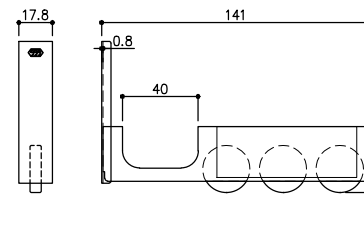

ベースplan

04183W-04180W-10-75

10mm

品目	上レール	品目	下レール
コード	04180	コード	04183
商品名	ステン 掃物籠 10mm上レール HL 4000	商品名	ステン 掃物籠 10mm下レール HL 4000

※10mm
推奨ガラスサイズ H 2600mm以下
最大耐荷重 戸車4個 /75kg /1枚

品目	Hハカマ / ベアリング
コード	03166 / 03188
商品名	ステン75mmHハカマ HL 穴数 10x1490 ステン 7510H-25 カバー付半2車

04188W-04191W-12-75

12mm

品目	上レール	品目	下レール
コード	04191	コード	04188
商品名	ステン 掃物籠 12mm上レール HL 4000	商品名	ステン 掃物籠 12mm下レール HL 4000

※12mm
推奨ガラスサイズ H 3000mm以下
最大耐荷重 戸車4個 /90kg /1枚

品目	Hハカマ / ベアリング
コード	03174 / 03195
商品名	ステン75mmHハカマ HL 穴数 12x1490 ステン 7512H-35 カバー付半3車

プッシュロック錠

- 04183W-04180W-10P-75 ①
- 04183W-04180W-10P-75 ②
- 04188W-04191W-12P-75

品目	錠前
コード	76804
商品名	3550P錠 ハカマ Cr 回鍵P201

戸引手破損止

04183W-04180W-10P-75 ②

品目	破損止	品目	戸引手破損止
コード	05032	コード	05841
商品名	ステン 破損止 HL 10-1x3000	商品名	ステン 戸引手破損止 HL 1030x3000