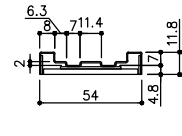

ベースplan

04183W-04180W-10-75

10mm

品目	上レール	品目	下レール
コード	04180	コード	04183
商品名	ステン 掃物籠 10mm上レール HL 4000	商品名	ステン 掃物籠 10mm下レール HL 4000

※10mm
推奨ガラスサイズ H 2600mm以下
最大耐荷重 戸車4個 /75kg /1枚

品目	Hハカマ / ベアリング
コード	03166 / 03188
商品名	ステン75mmHハカマ HL 穴数 10x1490 ステン 7510H-25 カバー付半2車

04188W-04191W-12-75

12mm

品目	上レール	品目	下レール
コード	04191	コード	04188
商品名	ステン 掃物籠 12mm上レール HL 4000	商品名	ステン 掃物籠 12mm下レール HL 4000

※12mm
推奨ガラスサイズ H 3000mm以下
最大耐荷重 戸車4個 /90kg /1枚

品目	Hハカマ / ベアリング
コード	03174 / 03195
商品名	ステン75mmHハカマ HL 穴数 12x1490 ステン 7512H-35 カバー付半3車

プッシュロック錠

- 04183W-04180W-10P-75 ①
- 04183W-04180W-10P-75 ②
- 04188W-04191W-12P-75

品目	錠前
コード	76804
商品名	3550P錠 ハカマ Cr 回鍵P201

戸引手破損止

04183W-04180W-10P-75 ②

品目	破損止	品目	戸引手破損止
コード	05032	コード	05841
商品名	ステン 破損止 HL 10-1x3000	商品名	ステン 戸引手破損止 HL 1030x3000