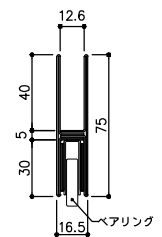

ベースplan

04183W-04180W-10-75

10mm

品目	上レール	品目	下レール
コード	04180	コード	04183
商品名	ステン 掃物籠 10mm上レール HL 4000	商品名	ステン 掃物籠 10mm下レール HL 4000

※10mm
推奨ガラスサイズ H 2600mm以下
最大耐荷重 戸車4個 /75kg /1枚

品目	Hハカマ / ベアリング
コード	03166 / 03188
商品名	ステン75mmHハカマ HL 穴数 10x1490 ステン 7510H-25 カバー付半2車

04188W-04191W-12-75

12mm

品目	上レール	品目	下レール
コード	04191	コード	04188
商品名	ステン 掃物籠 12mm上レール HL 4000	商品名	ステン 掃物籠 12mm下レール HL 4000

※12mm
推奨ガラスサイズ H 3000mm以下
最大耐荷重 戸車4個 /90kg /1枚

品目	Hハカマ / ベアリング
コード	03174 / 03195
商品名	ステン75mmHハカマ HL 穴数 12x1490 ステン 7512H-35 カバー付半3車

プッシュロック錠

- 04183W-04180W-10P-75 ①
- 04183W-04180W-10P-75 ②
- 04188W-04191W-12P-75

品目	錠前
コード	76804
商品名	3550P錠 ハカマ Cr 回鍵P201

戸引手破損止

04183W-04180W-10P-75 ②

品目	破損止	品目	戸引手破損止
コード	05032	コード	05841
商品名	ステン 破損止 HL 10-1x3000	商品名	ステン 戸引手破損止 HL 1030x3000