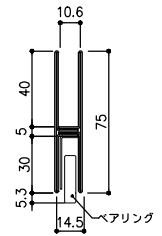

ベースplan

04183W-04180W-10-75

10mm

品目	上レール	品目	下レール
コード	04180	コード	04183
商品名	ステン 掃物籠 10mm上レール HL 4000	商品名	ステン 掃物籠 10mm下レール HL 4000

※10mm
推奨ガラスサイズ H 2600mm以下
最大耐荷重 戸車4個 /75kg /1枚

品目	Hハカマ / ベアリング
コード	03166 / 03188
商品名	ステン75mmHハカマ HL 穴数 10x1490 ステン 7510H-25 カバー付半2車

04188W-04191W-12-75

12mm

品目	上レール	品目	下レール
コード	04191	コード	04188
商品名	ステン 掃物籠 12mm上レール HL 4000	商品名	ステン 掃物籠 12mm下レール HL 4000

※12mm
推奨ガラスサイズ H 3000mm以下
最大耐荷重 戸車4個 /90kg /1枚

品目	Hハカマ / ベアリング
コード	03174 / 03195
商品名	ステン75mmHハカマ HL 穴数 12x1490 ステン 7512H-35 カバー付半3車

プッシュロック錠

- 04183W-04180W-10P-75 ①
- 04183W-04180W-10P-75 ②
- 04188W-04191W-12P-75

品目	錠前
コード	76804
商品名	3550P錠 ハカマ Cr 回鍵P201

戸引手破損止

04183W-04180W-10P-75 ②

品目	破損止	品目	戸引手破損止
コード	05032	コード	05841
商品名	ステン 破損止 HL 10-1x3000	商品名	ステン 戸引手破損止 HL 1030x3000