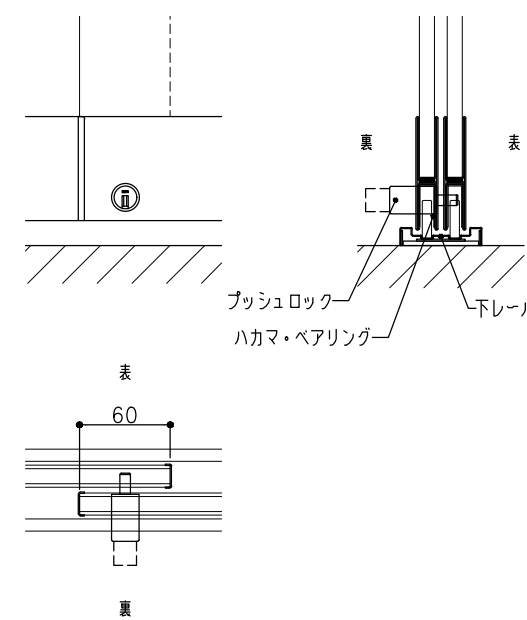

ベースplan

04183W-04180W-10-75

10mm

品目	上レール	品目	下レール
コード	04180	コード	04183
商品名	ステン 掃物籠 10mm上レール HL 4000	商品名	ステン 掃物籠 10mm下レール HL 4000

※10mm
推奨ガラスサイズ H 2600mm以下
最大耐荷重 戸車4個 /75kg /1枚

品目	Hハカマ / ベアリング
コード	03166 / 03188
商品名	ステン75mmHハカマ HL 穴数 10x1490 ステン 7510H-25 カバー付半2車

04188W-04191W-12-75

12mm

品目	上レール	品目	下レール
コード	04191	コード	04188
商品名	ステン 掃物籠 12mm上レール HL 4000	商品名	ステン 掃物籠 12mm下レール HL 4000

※12mm
推奨ガラスサイズ H 3000mm以下
最大耐荷重 戸車4個 /90kg /1枚

品目	Hハカマ / ベアリング
コード	03174 / 03195
商品名	ステン75mmHハカマ HL 穴数 12x1490 ステン 7512H-35 カバー付半3車

プッシュロック錠

- 04183W-04180W-10P-75 ①
- 04183W-04180W-10P-75 ②
- 04188W-04191W-12P-75

品目	錠前
コード	76804
商品名	3550P錠 ハカマ Cr 回鍵P201

戸引手破損止

04183W-04180W-10P-75 ②

品目	破損止	品目	戸引手破損止
コード	05032	コード	05841
商品名	ステン 破損止 HL 10-1x3000	商品名	ステン 戸引手破損止 HL 1030x3000