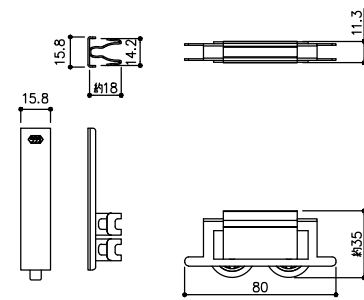

ベースplan

04183W-04180W-10-75

10mm

品目	上レール	品目	下レール
コード	04180	コード	04183
商品名	ステン 掃物籠 10mm上レール HL 4000	商品名	ステン 掃物籠 10mm下レール HL 4000

※10mm
推奨ガラスサイズ H 2600mm以下
最大耐荷重 戸車4個 /75kg /1枚

品目	Hハカマ / ベアリング
コード	03166 / 03188
商品名	ステン75mmHハカマ HL 穴数 10x1490 ステン 7510H-25 カバー付半2車

04188W-04191W-12-75

12mm

品目	上レール	品目	下レール
コード	04191	コード	04188
商品名	ステン 掃物籠 12mm上レール HL 4000	商品名	ステン 掃物籠 12mm下レール HL 4000

※12mm
推奨ガラスサイズ H 3000mm以下
最大耐荷重 戸車4個 /90kg /1枚

品目	Hハカマ / ベアリング
コード	03174 / 03195
商品名	ステン75mmHハカマ HL 穴数 12x1490 ステン 7512H-35 カバー付半3車

プッシュロック錠

- 04183W-04180W-10P-75 ①
- 04183W-04180W-10P-75 ②
- 04188W-04191W-12P-75

品目	錠前
コード	76804
商品名	3550P錠 ハカマ Cr 回鍵P201

戸引手破損止

04183W-04180W-10P-75 ②

品目	破損止	品目	戸引手破損止
コード	05032	コード	05841
商品名	ステン 破損止 HL 10-1x3000	商品名	ステン 戸引手破損止 HL 1030x3000