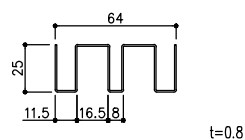

ベースplan

04183W-04180W-10-75

10mm

品目	上レール	品目	下レール
コード	04180	コード	04183
商品名	ステン 掃物籠 10mm上レール HL 4000	商品名	ステン 掃物籠 10mm下レール HL 4000

※10mm
推奨ガラスサイズ H 2600mm以下
最大耐荷重 戸車4個 /75kg /1枚

品目	Hハカマ / ベアリング
コード	03166 / 03188
商品名	ステン75mmHハカマ HL 穴数 10x1490 ステン 7510H-25 カバー付半2車

04188W-04191W-12-75

12mm

品目	上レール	品目	下レール
コード	04191	コード	04188
商品名	ステン 掃物籠 12mm上レール HL 4000	商品名	ステン 掃物籠 12mm下レール HL 4000

※12mm
推奨ガラスサイズ H 3000mm以下
最大耐荷重 戸車4個 /90kg /1枚

品目	Hハカマ / ベアリング
コード	03174 / 03195
商品名	ステン75mmHハカマ HL 穴数 12x1490 ステン 7512H-35 カバー付半3車

プッシュロック錠

- 04183W-04180W-10P-75 ①
- 04183W-04180W-10P-75 ②
- 04188W-04191W-12P-75

品目	錠前
コード	76804
商品名	3550P錠 ハカマ Cr 回鍵P201

戸引手破損止

04183W-04180W-10P-75 ②

品目	破損止	品目	戸引手破損止
コード	05032	コード	05841
商品名	ステン 破損止 HL 10-1x3000	商品名	ステン 戸引手破損止 HL 1030x3000