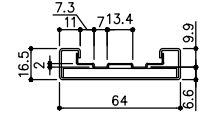

ベースplan

04183W-04180W-10-75

10mm

品目	上レール	品目	下レール
コード	04180	コード	04183
商品名	ステン 掃物籠 10mm上レール HL 4000	商品名	ステン 掃物籠 10mm下レール HL 4000

※10mm
推奨ガラスサイズ H 2600mm以下
最大耐荷重 戸車4個 /75kg /1枚

品目	Hハカマ / ベアリング
コード	03166 / 03188
商品名	ステン75mmHハカマ HL 穴数 10x1490 ステン 7510H-25 カバー付半2車

04188W-04191W-12-75

12mm

品目	上レール	品目	下レール
コード	04191	コード	04188
商品名	ステン 掃物籠 12mm上レール HL 4000	商品名	ステン 掃物籠 12mm下レール HL 4000

※12mm
推奨ガラスサイズ H 3000mm以下
最大耐荷重 戸車4個 /90kg /1枚

品目	Hハカマ / ベアリング
コード	03174 / 03195
商品名	ステン75mmHハカマ HL 穴数 12x1490 ステン 7512H-35 カバー付半3車

プッシュロック錠

- 04183W-04180W-10P-75 ①
- 04183W-04180W-10P-75 ②
- 04188W-04191W-12P-75

品目	錠前
コード	76804
商品名	3550P錠 ハカマ Cr 回鍵P201

戸引手破損止

04183W-04180W-10P-75 ②

品目	破損止	品目	戸引手破損止
コード	05032	コード	05841
商品名	ステン 破損止 HL 10-1x3000	商品名	ステン 戸引手破損止 HL 1030x3000