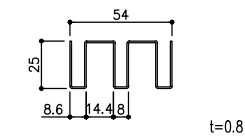

ベースplan

04183W-04180W-10-75

10mm

品目	上レール	品目	下レール
コード	04180	コード	04183
商品名	ステン 掃物籠 10mm上レール HL 4000	商品名	ステン 掃物籠 10mm下レール HL 4000

※10mm
推奨ガラスサイズ H 2600mm以下
最大耐荷重 戸車4個 /75kg /1枚

品目	Hハカマ / ベアリング
コード	03166 / 03188
商品名	ステン75mmHハカマ HL 穴数 10x1490 ステン 7510H-25 カバー付半2車

04188W-04191W-12-75

12mm

品目	上レール	品目	下レール
コード	04191	コード	04188
商品名	ステン 掃物籠 12mm上レール HL 4000	商品名	ステン 掃物籠 12mm下レール HL 4000

※12mm
推奨ガラスサイズ H 3000mm以下
最大耐荷重 戸車4個 /90kg /1枚

品目	Hハカマ / ベアリング
コード	03174 / 03195
商品名	ステン75mmHハカマ HL 穴数 12x1490 ステン 7512H-35 カバー付半3車

プッシュロック錠

- 04183W-04180W-10P-75 ①
- 04183W-04180W-10P-75 ②
- 04188W-04191W-12P-75

品目	錠前
コード	76804
商品名	3550P錠 ハカマ Cr 回鍵P201

戸引手破損止

04183W-04180W-10P-75 ②

品目	破損止	品目	戸引手破損止
コード	05032	コード	05841
商品名	ステン 破損止 HL 10-1x3000	商品名	ステン 戸引手破損止 HL 1030x3000