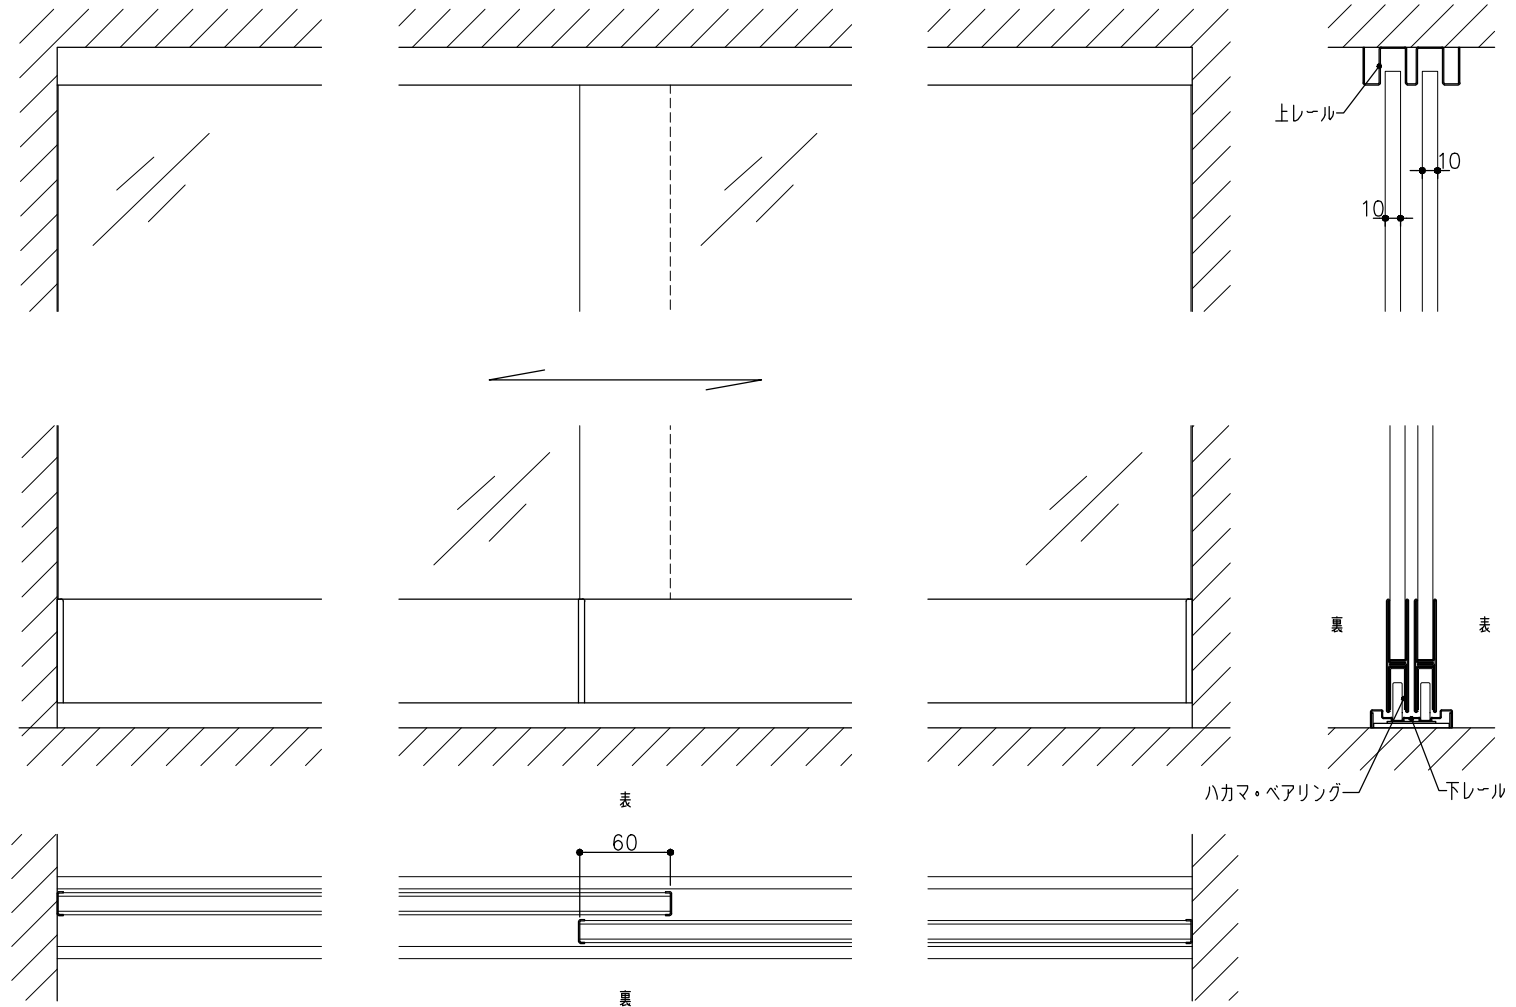

ベースplan

04183W-04180W-10-75

10mm

品目	上レール	品目	下レール
コード	04180	コード	04183
商品名	ステン 掃物籠 10mm上レール HL 4000	商品名	ステン 掃物籠 10mm下レール HL 4000

※10mm
推奨ガラスサイズ H 2600mm以下
最大耐荷重 戸車4個 /75kg /1枚

品目	Hハカマ / ベアリング
コード	03166 / 03188
商品名	ステン75mmHハカマ HL 穴数 10x1490 ステン 7510H-25 カバー付半2車

04188W-04191W-12-75

12mm

品目	上レール	品目	下レール
コード	04191	コード	04188
商品名	ステン 掃物籠 12mm上レール HL 4000	商品名	ステン 掃物籠 12mm下レール HL 4000

※12mm
推奨ガラスサイズ H 3000mm以下
最大耐荷重 戸車4個 /90kg /1枚

品目	Hハカマ / ベアリング
コード	03174 / 03195
商品名	ステン75mmHハカマ HL 穴数 12x1490 ステン 7512H-35 カバー付半3車

プッシュロック錠

- 04183W-04180W-10P-75 ①
- 04183W-04180W-10P-75 ②
- 04188W-04191W-12P-75

品目	錠前
コード	76804
商品名	3550P錠 ハカマ Cr 回鍵P201

戸引手破損止

04183W-04180W-10P-75 ②

品目	破損止	品目	戸引手破損止
コード	05032	コード	05841
商品名	ステン 破損止 HL 10-1x3000	商品名	ステン 戸引手破損止 HL 1030x3000