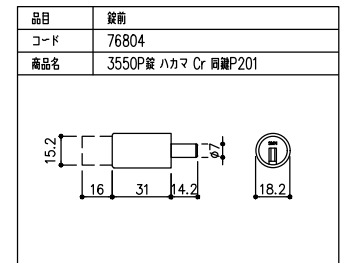

75Hハカマ 10mm ※推奨ガラスサイズ H 2600mm以下 最大耐荷重 戸車4個 /75kg /1枚

04175W-04170W-10-75

04175W-04170W-10P-75

上下レール 等

プッシュロック錠

04175W-04170W-10P-75

75Hハカマ 12mm ※推奨ガラスサイズ H 3000mm以下 最大耐荷重 戸車4個 /90kg /1枚

04175W-04170W-12-75