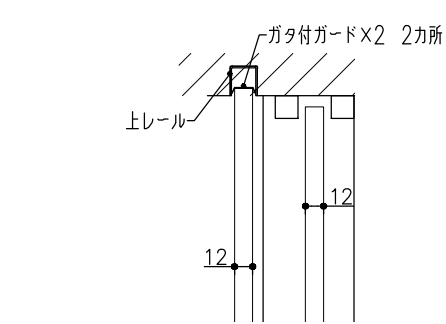

75Hハカマ 10mm ※推奨ガラスサイズ H 2600mm以下 最大耐荷重 戸車4個 /75kg /1枚

04175W-04170W-10-75

04175W-04170W-10P-75

上下レール 等

プッシュロック錠

04175W-04170W-10P-75

75Hハカマ 12mm ※推奨ガラスサイズ H 3000mm以下 最大耐荷重 戸車4個 /90kg /1枚

04175W-04170W-12-75

04175W-04170W-12P-75

04175W-04170W-12P-75