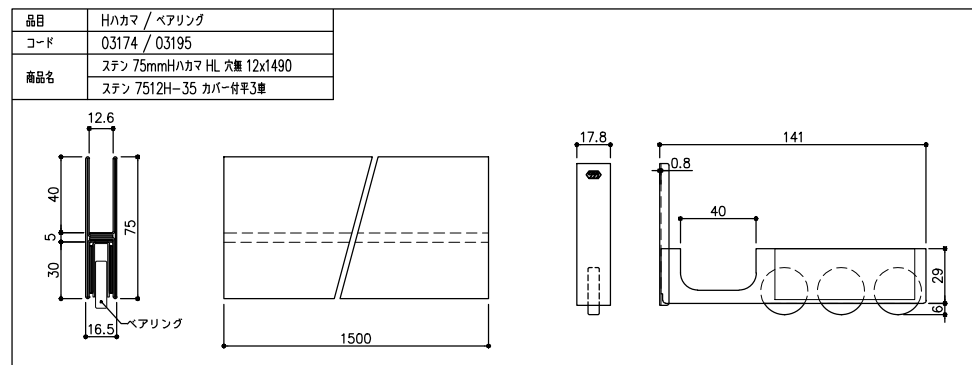

75Hハカマ 10mm ※推奨ガラスサイズ H 2600mm以下 最大耐荷重 戸車4個 /75kg /1枚

04175W-04170W-10-75

04175W-04170W-10P-75

上下レール 等

プッシュロック錠

04175W-04170W-10P-75

75Hハカマ 12mm ※推奨ガラスサイズ H 3000mm以下 最大耐荷重 戸車4個 /90kg /1枚

04175W-04170W-12-75