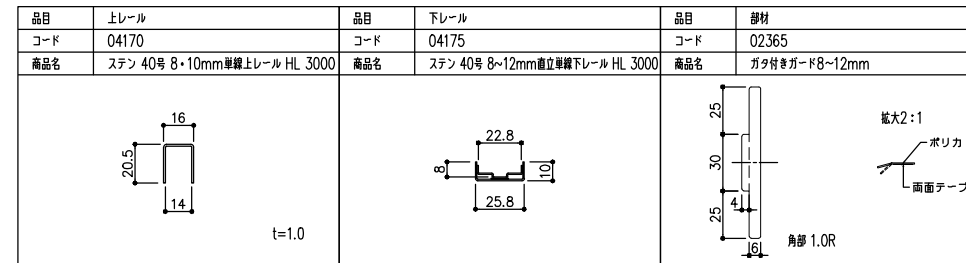

75Hハカマ 10mm ※推奨ガラスサイズ H 2600mm以下 最大耐荷重 戸車4個 /75kg /1枚

04175W-04170W-10-75

04175W-04170W-10P-75

上下レール 等

プッシュロック錠

04175W-04170W-10P-75

75Hハカマ 12mm ※推奨ガラスサイズ H 3000mm以下 最大耐荷重 戸車4個 /90kg /1枚

04175W-04170W-12-75

04175W-04170W-12P-75

04175W-04170W-12P-75