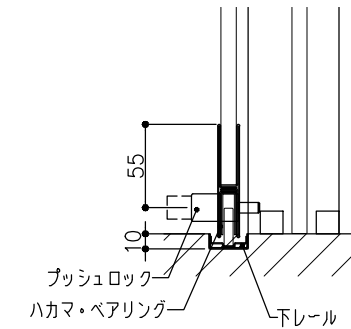

75Hハカマ 10mm ※推奨ガラスサイズ H 2600mm以下 最大耐荷重 戸車4個 /75kg /1枚

04175W-04170W-10-75

04175W-04170W-10P-75

上下レール 等

プッシュロック錠

04175W-04170W-10P-75

75Hハカマ 12mm ※推奨ガラスサイズ H 3000mm以下 最大耐荷重 戸車4個 /90kg /1枚

04175W-04170W-12-75

04175W-04170W-12P-75

04175W-04170W-12P-75