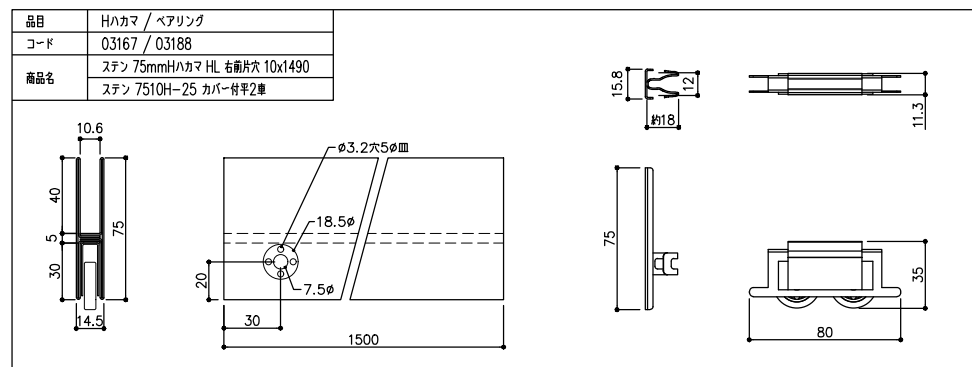

75Hハカマ 10mm ※推奨ガラスサイズ H 2600mm以下 最大耐荷重 戸車4個 /75kg /1枚

04175W-04170W-10-75

04175W-04170W-10P-75

上下レール 等

プッシュロック錠

04175W-04170W-10P-75

75Hハカマ 12mm ※推奨ガラスサイズ H 3000mm以下 最大耐荷重 戸車4個 /90kg /1枚

04175W-04170W-12-75

04175W-04170W-12P-75

04175W-04170W-12P-75