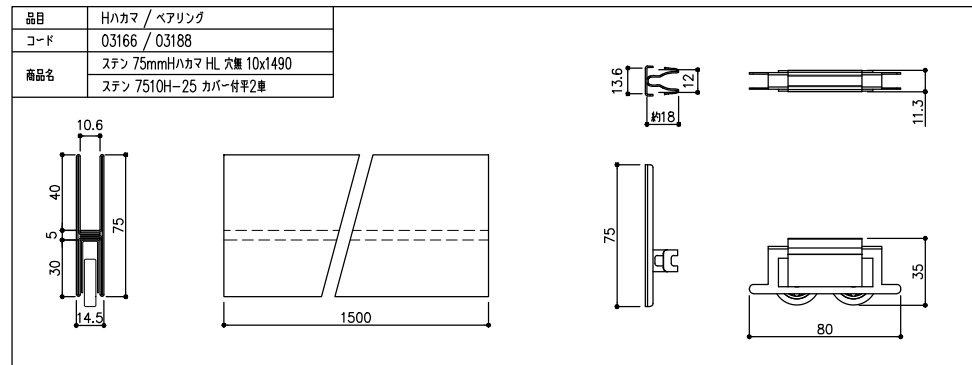

75Hハカマ 10mm ※推奨ガラスサイズ H 2600mm以下 最大耐荷重 戸車4個 /75kg /1枚

04175W-04170W-10-75

04175W-04170W-10P-75

上下レール 等

プッシュロック錠

04175W-04170W-10P-75

75Hハカマ 12mm ※推奨ガラスサイズ H 3000mm以下 最大耐荷重 戸車4個 /90kg /1枚

04175W-04170W-12-75

04175W-04170W-12P-75

04175W-04170W-12P-75