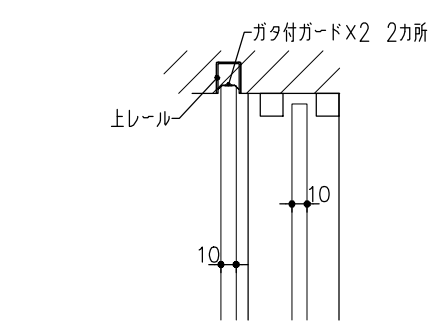

75Hハカマ 10mm ※推奨ガラスサイズ H 2600mm以下 最大耐荷重 戸車4個 /75kg /1枚

04175W-04170W-10-75

04175W-04170W-10P-75

上下レール 等

プッシュロック錠

04175W-04170W-10P-75

75Hハカマ 12mm ※推奨ガラスサイズ H 3000mm以下 最大耐荷重 戸車4個 /90kg /1枚

04175W-04170W-12-75

04175W-04170W-12P-75

04175W-04170W-12P-75