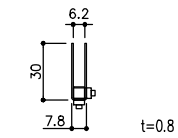

95750

品目	****
コード	95750
商品名	オートクローズ スライドドア
商品名	吊りレール

スカート

天引5mm用30mmハカマ

品目	引手
コード	71363
商品名	ステン ポイント引手 HL 530x100

- ※引戸角度 範囲15~30°
- ※ケースW 最小650mm~最大900mm
- ※ケースH 最小740mm~最大 920mm
引戸角度により変動

▽取扱説明書

https://www.999shimano.com/pdf/oatclose_torisetsu.pdf