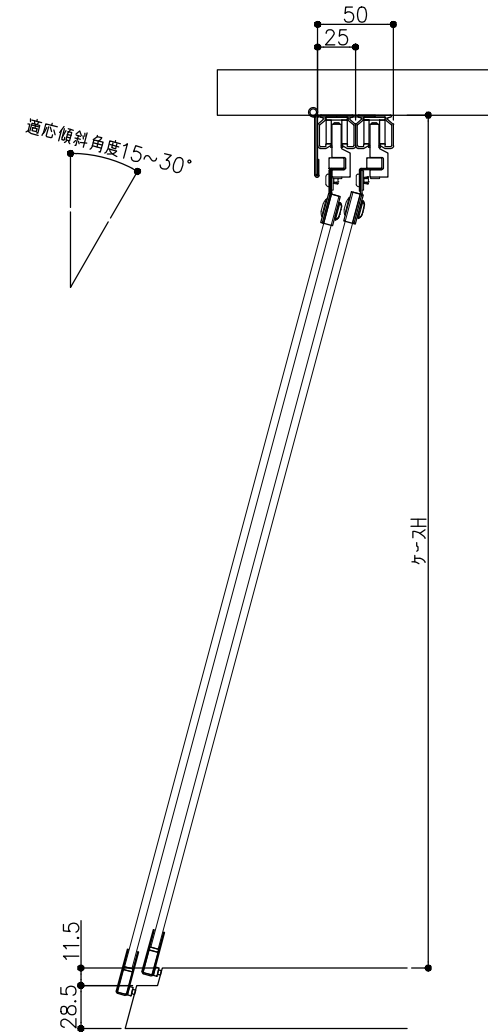

95750

品目	****
コード	95750
商品名	オートクローズ スライドドア
商品名	吊りレール

スカート

天引5mm用30mmハカマ

品目	引手
コード	71363
商品名	ステン ポイント引手 HL 530x100

- ※引戸角度 範囲15~30°
- ※ケースW 最小650mm~最大900mm
- ※ケースH 最小740mm~最大 920mm
引戸角度により変動

▽取扱説明書

https://www.999shimano.com/pdf/oatclose_torisetsu.pdf