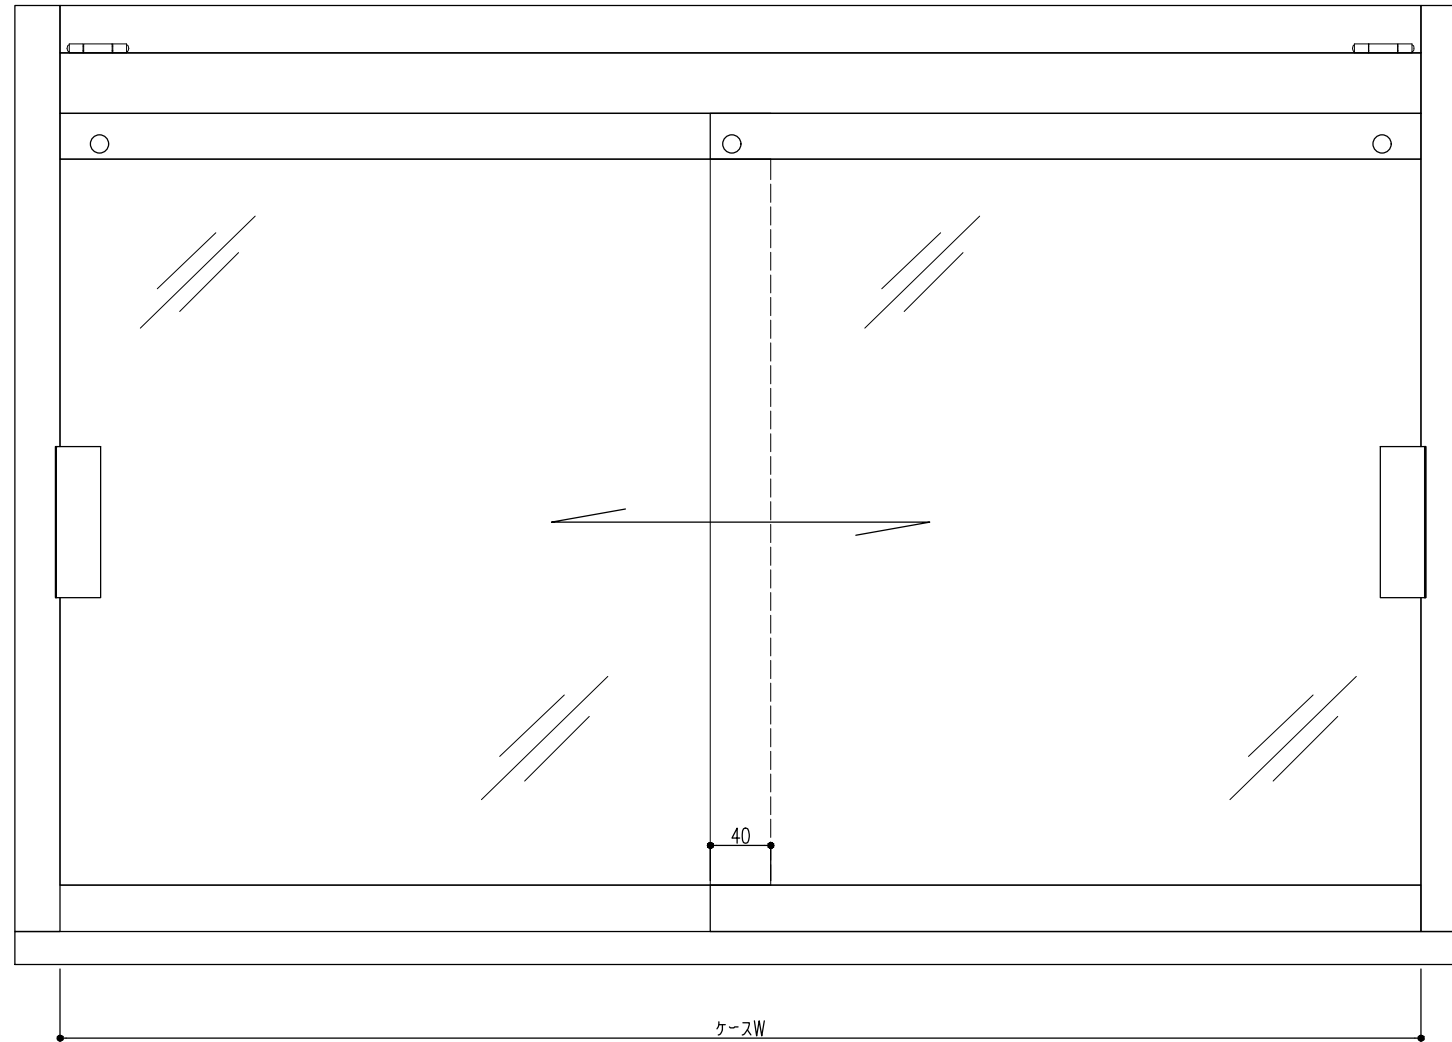

95750

品目	****
コード	95750
商品名	オートクローズ スライドドア
商品名	吊りレール

スカート

天引5mm用30mmハカマ

品目	引手
コード	71363
商品名	ステン ポイント引手 HL 530x100

- ※引戸角度 範囲15~30°
- ※ケースW 最小650mm~最大900mm
- ※ケースH 最小740mm~最大 920mm
引戸角度により変動

▽取扱説明書

https://www.999shimano.com/pdf/oatclose_torisetsu.pdf