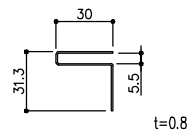

95750

品目	****
コード	95750
商品名	オートクローズ スライドドア
商品名	吊りレール

スカート

天引5mm用30mmハカマ

品目	引手
コード	71363
商品名	ステン ポイント引手 HL 530x100

- ※引戸角度 範囲15~30°
- ※ケースW 最小650mm~最大900mm
- ※ケースH 最小740mm~最大 920mm
引戸角度により変動

▽取扱説明書

https://www.999shimano.com/pdf/oatclose_torisetsu.pdf