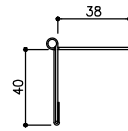

95750

品目	****
コード	95750
商品名	オートクローズ スライドドア
商品名	吊りレール

スカート

天引5mm用30mmハカマ

品目	引手
コード	71363
商品名	ステン ポイント引手 HL 530x100

- ※引戸角度 範囲15~30°
- ※ケースW 最小650mm~最大900mm
- ※ケースH 最小740mm~最大 920mm
引戸角度により変動

▽取扱説明書

https://www.999shimano.com/pdf/oatclose_torisetsu.pdf