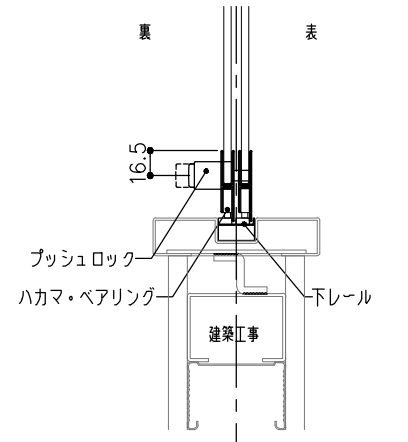

品目	受付専用引戸パーツ
コード	00500
商品名	SC-1R 受付専用引戸パーツ 右前用

品目	受付専用引戸パーツ
コード	00500
商品名	SC-1R 受付専用引戸パーツ 右前用

品目	錠前
コード	76873
商品名	3500P錠 ハカマ Cr 両開P201

見上図

キーレスプッシュロック錠

00470S-03677S-00500-5P②

00470W-03677W-00500-5P② 木枠

品目	錠前
コード	76758 クロム
商品名	3400P錠 ハカマ用 Cr

ガラス厚 5mm、6mm
 耐荷重 10kg / 引戸1枚
 最大ガラスサイズ H 1200mm以下、W 720mm以下
 最小ガラスサイズ W 300mm以上

▽取扱説明書

https://www.999shimano.com/pdf/softclose_torisetsu.pdf