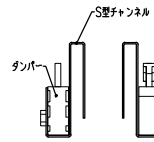

ベースplan

00470S-03677S-00500-5P①

00470W-03677W-00500-5P① 木枠

品目	上レール
コード	03677
商品名	ステン 2号 ワイドレール 2B 2000

t=0.8

品目	下レール
コード	00470 / 03529
商品名	ステン ST-2 カウンター下レール 1990 ステン下枠用インナー5x2000

品目	H/ハカマ / ベアリング
コード	00452 / 03034
商品名	ステン ST-3 カウンターハカマ 右翼次 5x1490 ステン 405S-5 カバー付半扉, 405S-5FIX

品目	受付専用引戸パーツ
コード	00500
商品名	SC-1R 受付専用引戸パーツ 右前用

品目	受付専用引戸パーツ
コード	00500
商品名	SC-1R 受付専用引戸パーツ 右前用

品目	錠前
コード	76873
商品名	3500P錠 ハカマ Cr 両開P201

見上図

キーレスプッシュロック錠

00470S-03677S-00500-5P②

00470W-03677W-00500-5P② 木枠

品目	錠前
コード	76758 クロム
商品名	3400P錠 ハカマ用 Cr

ガラス厚 5mm、6mm
 耐荷重 10kg / 引戸1枚
 最大ガラスサイズ H 1200mm以下、W 720mm以下
 最小ガラスサイズ W 300mm以上

▽取扱説明書

https://www.999shimano.com/pdf/softclose_torisetsu.pdf