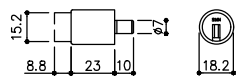

ベースplan

00470S-03677S-00500-5P①

00470W-03677W-00500-5P① 木枠

品目	上レール
コード	03677
商品名	ステン 2号 ワイドレール 2B 2000

t=0.8

品目	下レール
コード	00470 / 03529
商品名	ステン ST-2 カウンター下レール 1990 ステン下枠用インナー5x2000

品目	H/ハカマ / ベアリング
コード	00452 / 03034
商品名	ステン ST-3 カウンターハカマ 右翼次 5x1490 ステン 405S-5 カバー付半扉, 405S-5FIX

品目	受付専用引戸パーツ
コード	00500
商品名	SC-1R 受付専用引戸パーツ 右前用

品目	受付専用引戸パーツ
コード	00500
商品名	SC-1R 受付専用引戸パーツ 右前用

品目	錠前
コード	76873
商品名	3500P錠 ハカマ Cr 両開P201

キーレスプッシュロック錠

00470S-03677S-00500-5P②

00470W-03677W-00500-5P② 木枠

品目	錠前
コード	76758 クロム
商品名	3400P錠 ハカマ用 Cr

ガラス厚 5mm、6mm
耐荷重 10kg / 引戸1枚
最大ガラスサイズ H 1200mm以下、W 720mm以下
最小ガラスサイズ W 300mm以上

▽取扱説明書

<https://www.999shimano.com/pdf/softclose_torisetsu.pdf>