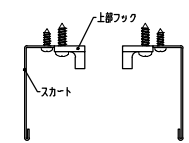

ベースplan

00470S-03677S-00500-5P①

00470W-03677W-00500-5P① 木枠

品目	上レール
コード	03677
商品名	ステン 2号 ワイドレール 2B 2000

t=0.8

品目	下レール
コード	00470 / 03529
商品名	ステン ST-2 カウンター下レール 1990 ステン下枠用インナー5x2000

品目	H/ハカマ / ベアリング
コード	00452 / 03034
商品名	ステン ST-3 カウンターハカマ 右翼次 5x1490 ステン 405S-5 カバー付半扉, 405S-5FIX

品目	受付専用引戸パーツ
コード	00500
商品名	SC-1R 受付専用引戸パーツ 右前用

品目	受付専用引戸パーツ
コード	00500
商品名	SC-1R 受付専用引戸パーツ 右前用

品目	錠前
コード	76873
商品名	3500P錠 ハカマ Cr 両開P201

見上図

キーレスプッシュロック錠

00470S-03677S-00500-5P②

00470W-03677W-00500-5P② 木枠

品目	錠前
コード	76758 クロム
商品名	3400P錠 ハカマ用 Cr

ガラス厚 5mm、6mm
 耐荷重 10kg / 引戸1枚
 最大ガラスサイズ H 1200mm以下、W 720mm以下
 最小ガラスサイズ W 300mm以上

▽取扱説明書

https://www.999shimano.com/pdf/softclose_torisetsu.pdf