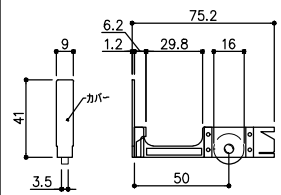

ベースplan

00470S-03677S-00500-5P①

00470W-03677W-00500-5P① 木枠

品目	上レール
コード	03677
商品名	ステン 2号 ワイドレール 2B 2000

t=0.8

品目	下レール
コード	00470 / 03529
商品名	ステン ST-2 カウンター下レール 1990 ステン下枠用インナー5x2000

品目	H/ハカマ / ベアリング
コード	00452 / 03034
商品名	ステン ST-3 カウンターハカマ 右翼次 5x1490 ステン 405S-5 カバー付半扉, 405S-5FIX

品目	受付専用引戸パーツ
コード	00500
商品名	SC-1R 受付専用引戸パーツ 右前用

品目	受付専用引戸パーツ
コード	00500
商品名	SC-1R 受付専用引戸パーツ 右前用

品目	錠前
コード	76873
商品名	3500P錠 ハカマ Cr 両開P201

見上図

キーレスプッシュロック錠

00470S-03677S-00500-5P②

00470W-03677W-00500-5P② 木枠

品目	錠前
コード	76758 クロム
商品名	3400P錠 ハカマ用 Cr

ガラス厚 5mm、6mm
 耐荷重 10kg / 引戸1枚
 最大ガラスサイズ H 1200mm以下、W 720mm以下
 最小ガラスサイズ W 300mm以上

▽取扱説明書

https://www.999shimano.com/pdf/softclose_torisetsu.pdf