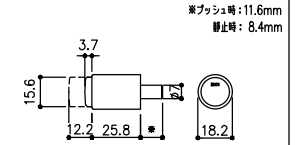

品目	受付専用引戸パーツ
コード	00500
商品名	SC-1R 受付専用引戸パーツ 右前用

品目	受付専用引戸パーツ
コード	00500
商品名	SC-1R 受付専用引戸パーツ 右前用

品目	錠前
コード	76873
商品名	3500P錠 ハカマ Cr 両開P201

見上図

キーレスプッシュロック錠

00470S-03677S-00500-5P②

00470W-03677W-00500-5P② 木枠

品目	錠前
コード	76758 クロム
商品名	3400P錠 ハカマ用 Cr

ガラス厚 5mm、6mm
 耐荷重 10kg / 引戸1枚
 最大ガラスサイズ H 1200mm以下、W 720mm以下
 最小ガラスサイズ W 300mm以上

▽取扱説明書

https://www.999shimano.com/pdf/softclose_torisetsu.pdf