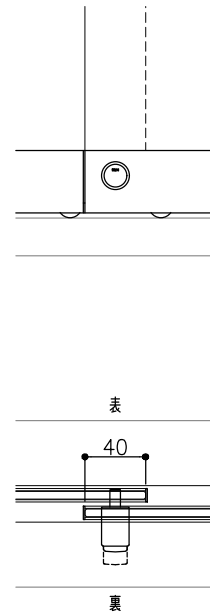

ベースplan

00470S-03677S-00500-5P①

00470W-03677W-00500-5P① 木枠

品目	上レール
コード	03677
商品名	ステン 2号 ワイドレール 2B 2000

t=0.8

品目	下レール
コード	00470 / 03529
商品名	ステン ST-2 カウンター下レール 1990 ステン下枠用インナー5x2000

品目	H/ハカマ / ベアリング
コード	00452 / 03034
商品名	ステン ST-3 カウンターハカマ 右翼次 5x1490 ステン 405S-5 カバー付半扉, 405S-5FIX

品目	受付専用引戸パーツ
コード	00500
商品名	SC-1R 受付専用引戸パーツ 右前用

品目	受付専用引戸パーツ
コード	00500
商品名	SC-1R 受付専用引戸パーツ 右前用

品目	錠前
コード	76873
商品名	3500P錠 ハカマ Cr 両開P201

見上図

キーレスプッシュロック錠

00470S-03677S-00500-5P②

00470W-03677W-00500-5P② 木枠

品目	錠前
コード	76758 クロム
商品名	3400P錠 ハカマ用 Cr

ガラス厚 5mm、6mm
 耐荷重 10kg / 引戸1枚
 最大ガラスサイズ H 1200mm以下、W 720mm以下
 最小ガラスサイズ W 300mm以上

▽取扱説明書

https://www.999shimano.com/pdf/softclose_torisetsu.pdf