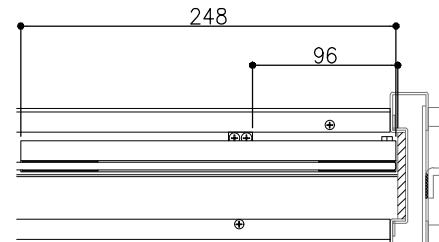

ベースplan

00470S-03677S-00500-5P①

00470W-03677W-00500-5P① 木枠

品目	上レール
コード	03677
商品名	ステン 2号 ワイドレール 2B 2000

t=0.8

品目	下レール
コード	00470 / 03529
商品名	ステン ST-2 カウンター下レール 1990 ステン下枠用インナー5x2000

品目	H/ハカマ / ベアリング
コード	00452 / 03034
商品名	ステン ST-3 カウンターハカマ 右翼次 5x1490 ステン 405S-5 カバー付半扉, 405S-5FIX

品目	受付専用引戸パーツ
コード	00500
商品名	SC-1R 受付専用引戸パーツ 右前用

品目	受付専用引戸パーツ
コード	00500
商品名	SC-1R 受付専用引戸パーツ 右前用

品目	錠前
コード	76873
商品名	3500P錠 ハカマ Cr 両開P201

見上図

キーレスプッシュロック錠

00470S-03677S-00500-5P②

00470W-03677W-00500-5P② 木枠

品目	錠前
コード	76758 クロム
商品名	3400P錠 ハカマ用 Cr

ガラス厚 5mm、6mm
 耐荷重 10kg / 引戸1枚
 最大ガラスサイズ H 1200mm以下、W 720mm以下
 最小ガラスサイズ W 300mm以上

▽取扱説明書

https://www.999shimano.com/pdf/softclose_torisetsu.pdf