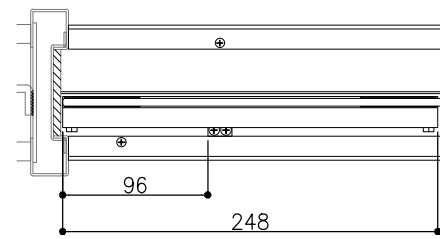

品目	受付専用引戸パーツ
コード	00500
商品名	SC-1R 受付専用引戸パーツ 右前用

品目	受付専用引戸パーツ
コード	00500
商品名	SC-1R 受付専用引戸パーツ 右前用

品目	錠前
コード	76873
商品名	3500P錠 ハカマ Cr 両開P201

見上図

キーレスプッシュロック錠

00470S-03677S-00500-5P②

00470W-03677W-00500-5P② 木枠

品目	錠前
コード	76758 クロム
商品名	3400P錠 ハカマ用 Cr

ガラス厚 5mm、6mm
 耐荷重 10kg / 引戸1枚
 最大ガラスサイズ H 1200mm以下、W 720mm以下
 最小ガラスサイズ W 300mm以上

▽取扱説明書

https://www.999shimano.com/pdf/softclose_torisetsu.pdf