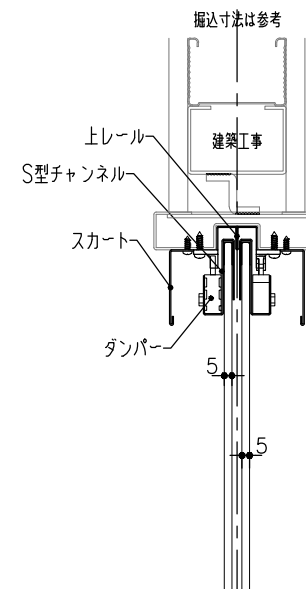

ベースplan

00470S-03677S-00500-5P①

00470W-03677W-00500-5P① 木枠

品目	上レール
コード	03677
商品名	ステン 2号 ワイドレール 2B 2000

t=0.8

品目	下レール
コード	00470 / 03529
商品名	ステン ST-2 カウンター下レール 1990 ステン下枠用インナー5x2000

品目	H/ハカマ / ベアリング
コード	00452 / 03034
商品名	ステン ST-3 カウンターハカマ 右翼次 5x1490 ステン 405S-5 カバー付半扉, 405S-5FIX

品目	受付専用引戸パーツ
コード	00500
商品名	SC-1R 受付専用引戸パーツ 右前用

品目	受付専用引戸パーツ
コード	00500
商品名	SC-1R 受付専用引戸パーツ 右前用

品目	錠前
コード	76873
商品名	3500P錠 ハカマ Cr 両開P201

見上図

キーレスプッシュロック錠

00470S-03677S-00500-5P②

00470W-03677W-00500-5P② 木枠

品目	錠前
コード	76758 クロム
商品名	3400P錠 ハカマ用 Cr

ガラス厚 5mm、6mm
 耐荷重 10kg / 引戸1枚
 最大ガラスサイズ H 1200mm以下、W 720mm以下
 最小ガラスサイズ W 300mm以上

▽取扱説明書

https://www.999shimano.com/pdf/softclose_torisetsu.pdf