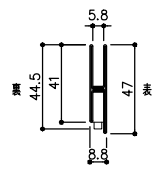

ベースplan

00470S-03677S-00500-5P①

00470W-03677W-00500-5P① 木枠

品目	上レール
コード	03677
商品名	ステン 2号 ワイドレール 2B 2000

t=0.8

品目	下レール
コード	00470 / 03529
商品名	ステン ST-2 カウンター下レール 1990 ステン下枠用インナー5x2000

品目	H/ハカマ / ベアリング
コード	00452 / 03034
商品名	ステン ST-3 カウンターハカマ 右翼次 5x1490 ステン 405S-5 カバー付半扉, 405S-5FIX

品目	受付専用引戸パーツ
コード	00500
商品名	SC-1R 受付専用引戸パーツ 右前用

品目	受付専用引戸パーツ
コード	00500
商品名	SC-1R 受付専用引戸パーツ 右前用

品目	錠前
コード	76873
商品名	3500P錠 ハカマ Cr 両開P201

見上図

キーレスプッシュロック錠

00470S-03677S-00500-5P②

00470W-03677W-00500-5P② 木枠

品目	錠前
コード	76758 クロム
商品名	3400P錠 ハカマ用 Cr

ガラス厚 5mm、6mm
 耐荷重 10kg / 引戸1枚
 最大ガラスサイズ H 1200mm以下、W 720mm以下
 最小ガラスサイズ W 300mm以上

▽取扱説明書

https://www.999shimano.com/pdf/softclose_torisetsu.pdf