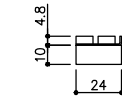

ベースplan

00470S-03677S-00500-5P①

00470W-03677W-00500-5P① 木枠

品目	上レール
コード	03677
商品名	ステン 2号 ワイドレール 2B 2000

t=0.8

品目	下レール
コード	00470 / 03529
商品名	ステン ST-2 カウンター下レール 1990 ステン下枠用インナー5x2000

品目	H/ハカマ / ベアリング
コード	00452 / 03034
商品名	ステン ST-3 カウンターハカマ 右翼次 5x1490 ステン 405S-5 カバー付半扉, 405S-5FIX

品目	受付専用引戸パーツ
コード	00500
商品名	SC-1R 受付専用引戸パーツ 右前用

品目	受付専用引戸パーツ
コード	00500
商品名	SC-1R 受付専用引戸パーツ 右前用

品目	錠前
コード	76873
商品名	3500P錠 ハカマ Cr 両開P201

見上図

キーレスプッシュロック錠

00470S-03677S-00500-5P②

00470W-03677W-00500-5P② 木枠

品目	錠前
コード	76758 クロム
商品名	3400P錠 ハカマ用 Cr

ガラス厚 5mm、6mm
 耐荷重 10kg / 引戸1枚
 最大ガラスサイズ H 1200mm以下、W 720mm以下
 最小ガラスサイズ W 300mm以上

▽取扱説明書

https://www.999shimano.com/pdf/softclose_torisetsu.pdf