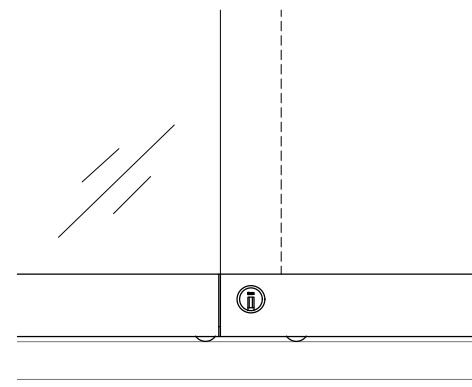

品目	受付専用引戸パーツ
コード	00500
商品名	SC-1R 受付専用引戸パーツ 右前用

品目	受付専用引戸パーツ
コード	00500
商品名	SC-1R 受付専用引戸パーツ 右前用

品目	錠前
コード	76873
商品名	3500P錠 ハカマ Cr 両開P201

見上図

キーレスプッシュロック錠

00470S-03677S-00500-5P②

00470W-03677W-00500-5P② 木枠

品目	錠前
コード	76758 クロム
商品名	3400P錠 ハカマ用 Cr

ガラス厚 5mm、6mm
 耐荷重 10kg / 引戸1枚
 最大ガラスサイズ H 1200mm以下、W 720mm以下
 最小ガラスサイズ W 300mm以上

▽取扱説明書

https://www.999shimano.com/pdf/softclose_torisetsu.pdf