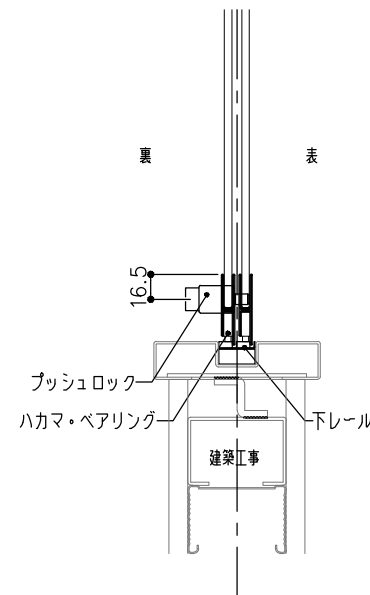

品目	受付専用引戸パーツ
コード	00500
商品名	SC-1R 受付専用引戸パーツ 右前用

品目	受付専用引戸パーツ
コード	00500
商品名	SC-1R 受付専用引戸パーツ 右前用

品目	錠前
コード	76873
商品名	3500P錠 ハカマ Cr 両開P201

見上図

キーレスプッシュロック錠

00470S-03677S-00500-5P②

00470W-03677W-00500-5P② 木枠

品目	錠前
コード	76758 クロム
商品名	3400P錠 ハカマ用 Cr

ガラス厚 5mm、6mm
 耐荷重 10kg / 引戸1枚
 最大ガラスサイズ H 1200mm以下、W 720mm以下
 最小ガラスサイズ W 300mm以上

▽取扱説明書

https://www.999shimano.com/pdf/softclose_torisetsu.pdf