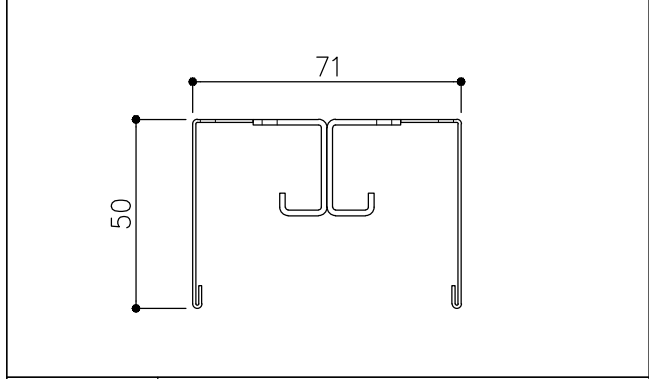

品目	吊戸車セット	品目	吊引戸枠	品目	Hハカマ	品目	ハカマ用端カバー	品目	閉止
コード	00267	コード	00282	コード	03011	コード	00876	コード	00279
商品名	HA-3 吊戸車セット 5~8mm用(1枚分)	商品名	HA-2 吊引戸枠 2000	商品名	ステン 40mm Hハカマ HL 平穴明 5x2000	商品名	5x40Hハカマ用 端カバー HL (吊戸・平車用)	商品名	HA吊戸用 閉止

品目	上レール
コード	00332/00265
商品名	ステン EP-1A 複線レール 穴明 2000 ステン HAS HL スカート 丸穴明 2000

品目	吊引戸枠
コード	76757
商品名	3400P錠 吊戸用錠前セット(振止付)

図面データの内容は製品の改良等により、予告なく変更・改訂する場合があります。
ダウンロードによって生じた損害について当社は一切の責任を負いかねます。
製品製造上の寸法公差がありますので、寸法が異なる場合があります
本図面は参考図です。