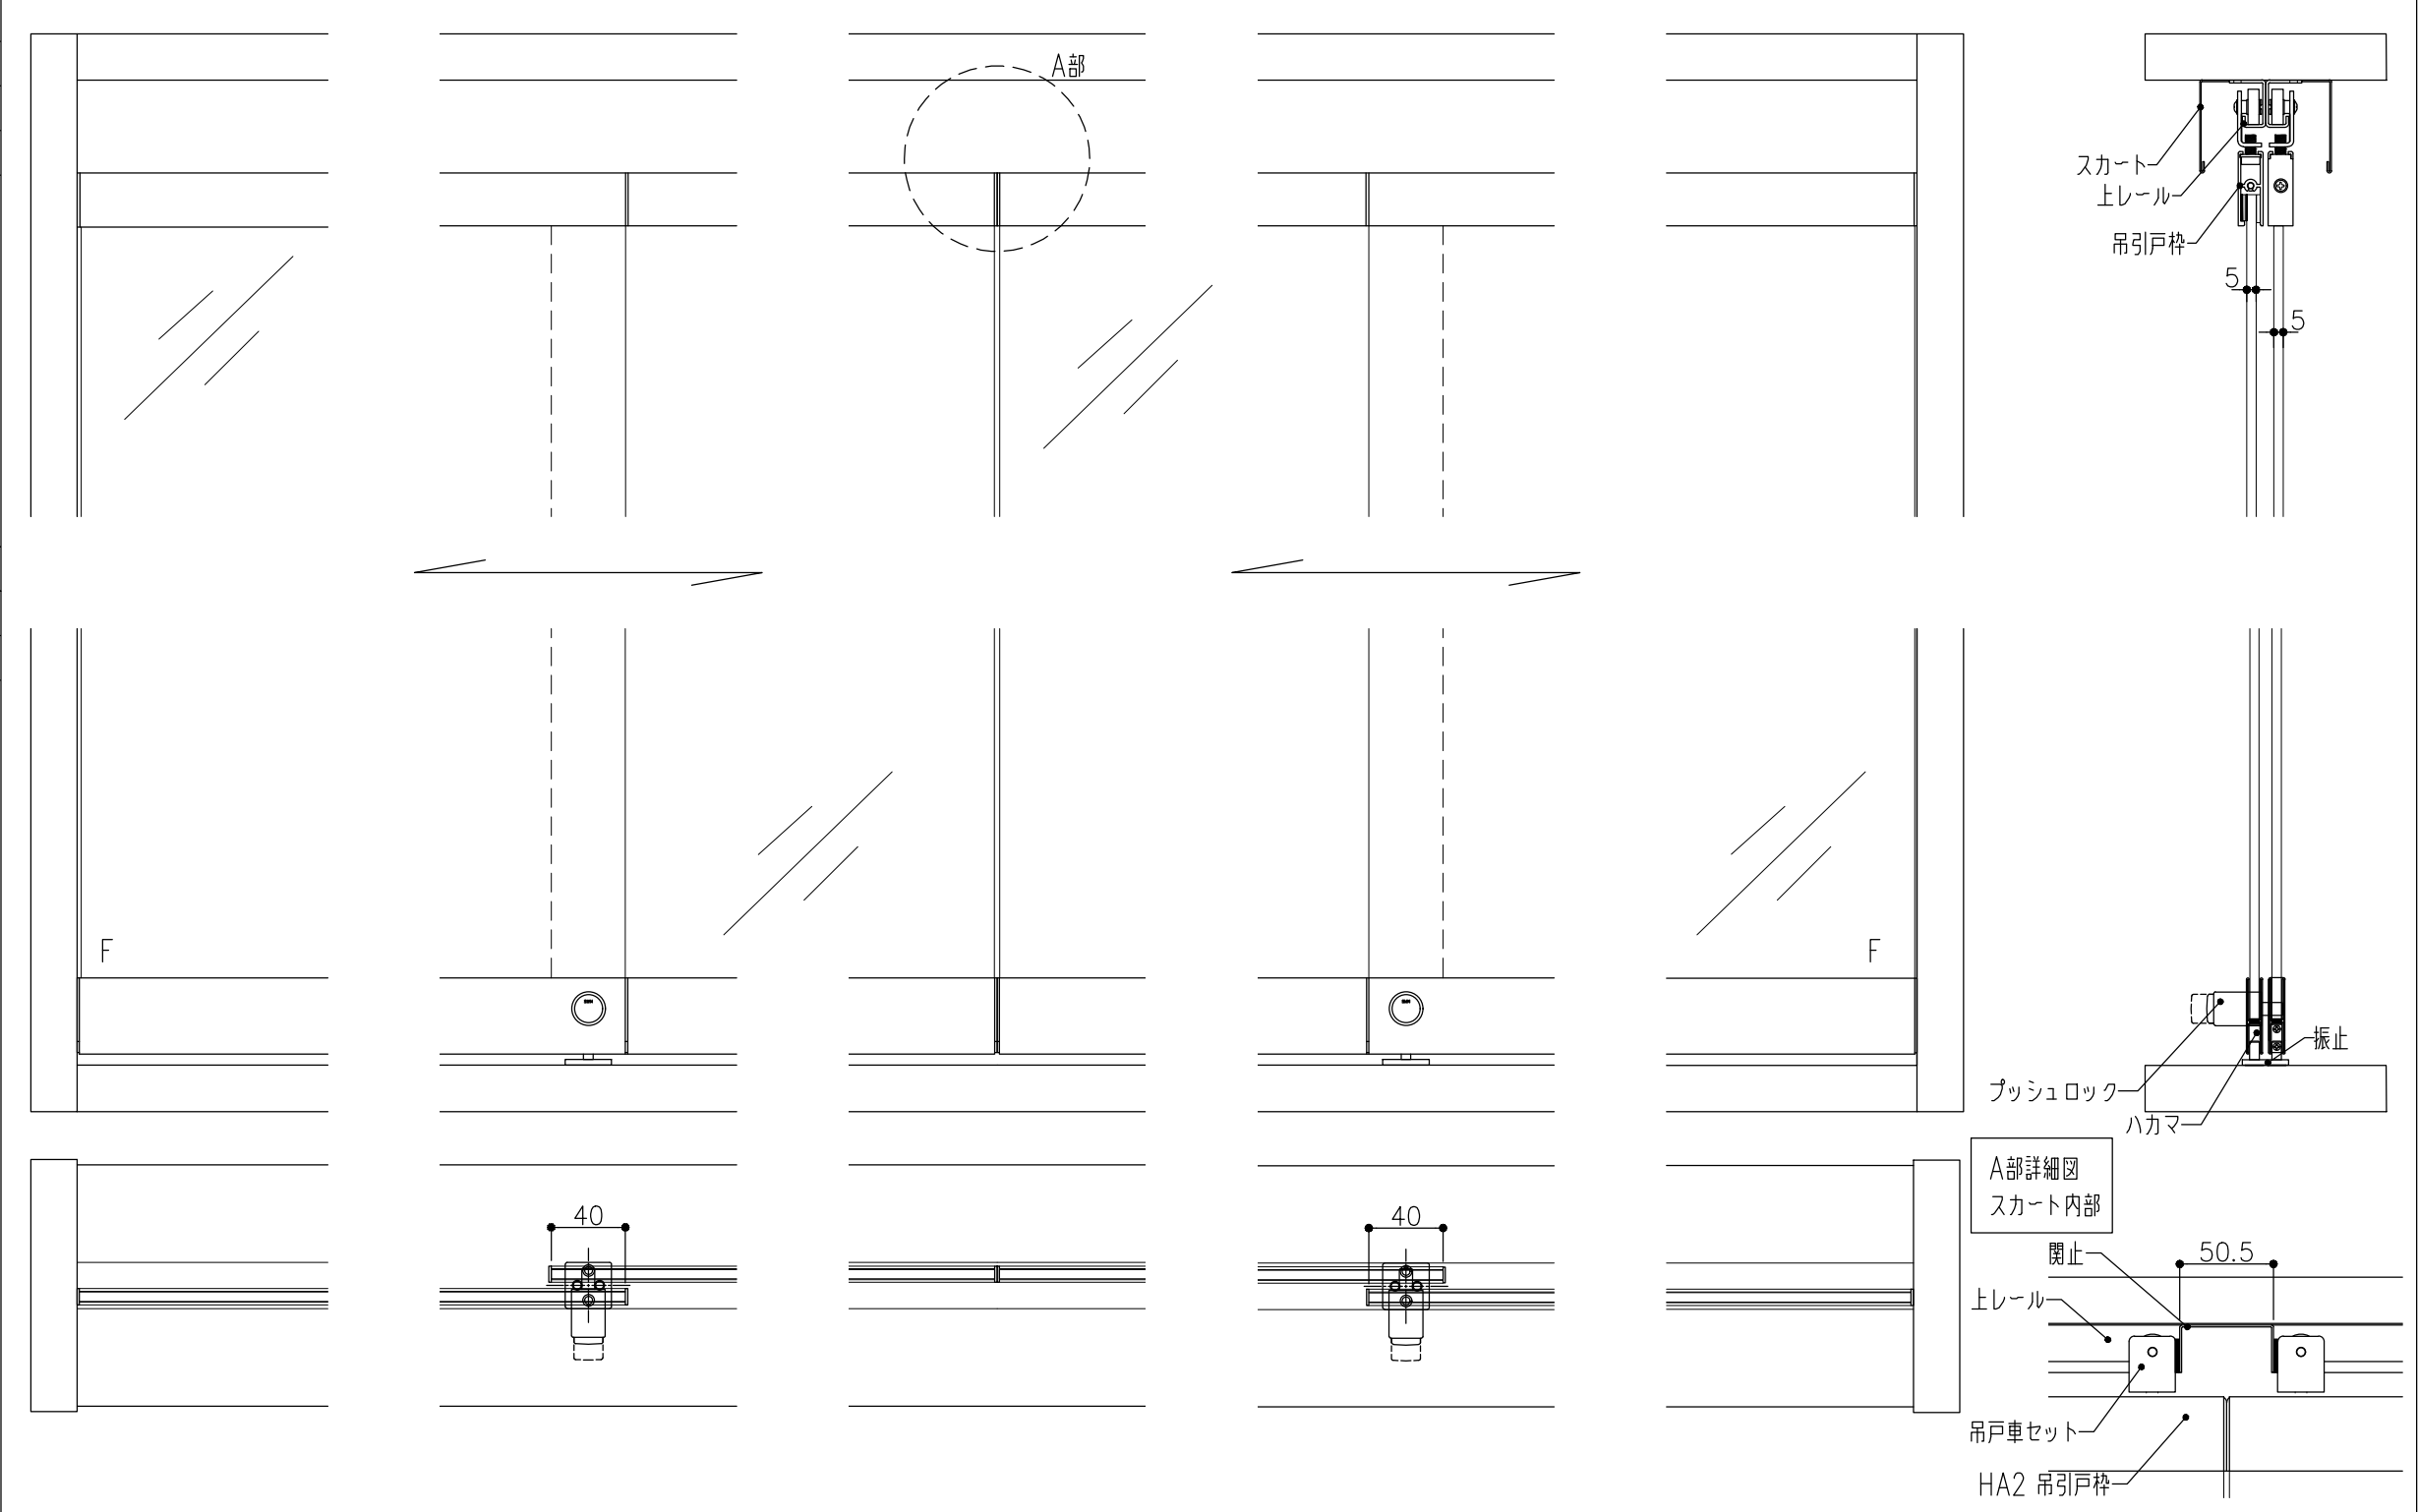

品目	吊戸車セット	品目	吊引戸枠	品目	Hハカマ	品目	ハカマ用端カバー	品目	閉止
コード	00267	コード	00282	コード	03011	コード	00876	コード	00279
商品名	HA-3 吊戸車セット 5~8mm用(1枚分)	商品名	HA-2 吊引戸枠 2000	商品名	ステン 40mm Hハカマ HL 平穴明 5x2000	商品名	5x40Hハカマ用 端カバー HL (吊戸・平車用)	商品名	HA吊戸用 閉止

品目	上レール
コード	00332/00265
商品名	ステン EP-1A 複線レール 穴明 2000 ステン HAS HL スカート 丸穴明 2000

品目	吊引戸枠
コード	76757
商品名	3400P錠 吊戸用錠前セット(振止付)

図面データの内容は製品の改良等により、予告なく変更・改訂する場合があります。
ダウンロードによって生じた損害について当社は一切の責任を負いかねます。
製品製造上の寸法公差がありますので、寸法が異なる場合があります
本図面は参考図です。