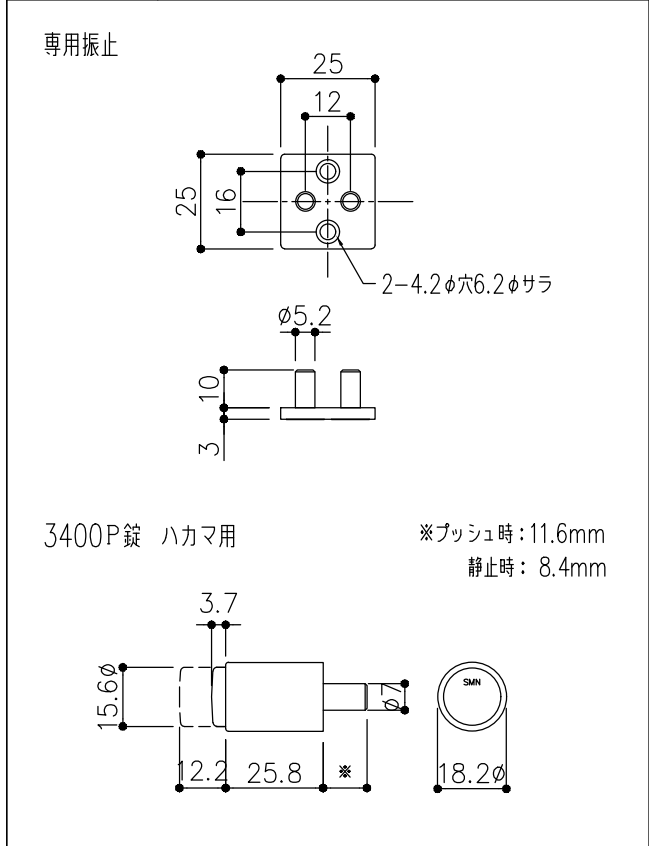

品目	吊戸車セット	品目	吊引戸枠	品目	Hハカマ	品目	ハカマ用端カバー	品目	閉止
コード	00267	コード	00282	コード	03011	コード	00876	コード	00279
商品名	HA-3 吊戸車セット 5~8mm用(1枚分)	商品名	HA-2 吊引戸枠 2000	商品名	ステン 40mm Hハカマ HL 平穴明 5x2000	商品名	5x40Hハカマ用 端カバー HL (吊戸・平車用)	商品名	HA吊戸用 閉止

品目	上レール
コード	00332/00265
商品名	ステン EP-1A 複線レール 穴明 2000 ステン HAS HL スカート 丸穴明 2000

品目	吊引戸枠
コード	76757
商品名	3400P錠 吊戸用錠前セット(振止付)

図面データの内容は製品の改良等により、予告なく変更・改訂する場合があります。
ダウンロードによって生じた損害について当社は一切の責任を負いかねます。
製品製造上の寸法公差がありますので、寸法が異なる場合があります
本図面は参考図です。