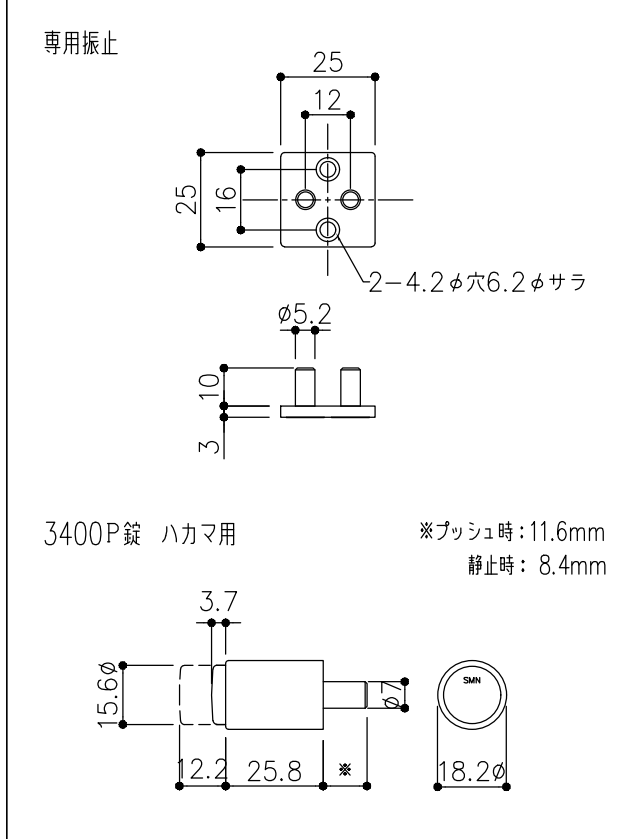

品目	吊戸車セット
コード	00267
商品名	HA-3 吊戸車セット 5~8mm用(1枚分)

※硝子プレート・差込スペーサー・乗り上げテープ付
※UV-LEDライト、又はハイブリットライトが別途必要です

品目	吊引戸枠
コード	00282
商品名	HA-2 吊引戸枠 2000

品目	Hハカマ
コード	03011
商品名	ステン 40mm Hハカマ HL 平穴明 5x2000

品目	ハカマ用端カバー
コード	00876
商品名	5x40Hハカマ用 端カバー HL (吊戸・平車用)

品目	上レール
コード	00332/00265
商品名	ステン EP-1A 複線レール 穴明 2000 ステン HAS HL スカート 丸穴明 2000

品目	吊戸用錠前セット(振止付)
コード	76757
商品名	3400P錠 吊戸用錠前セット(振止付)

図面データの内容は製品の改良等により、予告なく変更・改訂する場合があります。
ダウンロードによって生じた損害について当社は一切の責任を負いかねます。
製品製造上の寸法公差がありますので、寸法が異なる場合があります
本図面は参考図です。