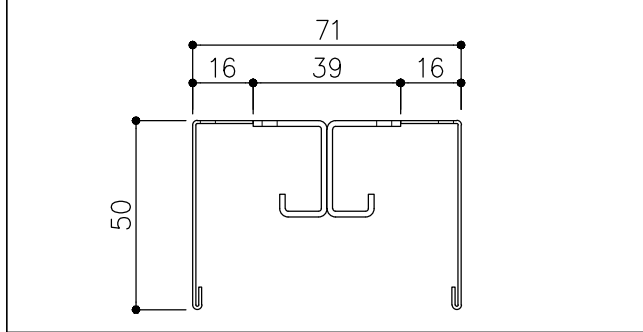

品目	吊戸車セット
コード	00267
商品名	HA-3 吊戸車セット 5~8mm用(1枚分)

※硝子プレート・差込スペーサー・乗り上げテープ付
※UV-LEDライト、又はハイブリットライトが別途必要です

品目	吊引戸枠
コード	00282
商品名	HA-2 吊引戸枠 2000

品目	Hハカマ
コード	03011
商品名	ステン 40mm Hハカマ HL 平穴明 5x2000

品目	ハカマ用端カバー
コード	00876
商品名	5x40Hハカマ用 端カバー HL (吊戸・平車用)

品目	上レール
コード	00332/00265
商品名	ステン EP-1A 複線レール 穴明 2000 ステン HAS HL スカート 丸穴明 2000

品目	吊戸用錠前セット(振止付)
コード	76757
商品名	3400P錠 吊戸用錠前セット(振止付)

図面データの内容は製品の改良等により、予告なく変更・改訂する場合があります。
ダウンロードによって生じた損害について当社は一切の責任を負いかねます。
製品製造上の寸法公差がありますので、寸法が異なる場合があります
本図面は参考図です。