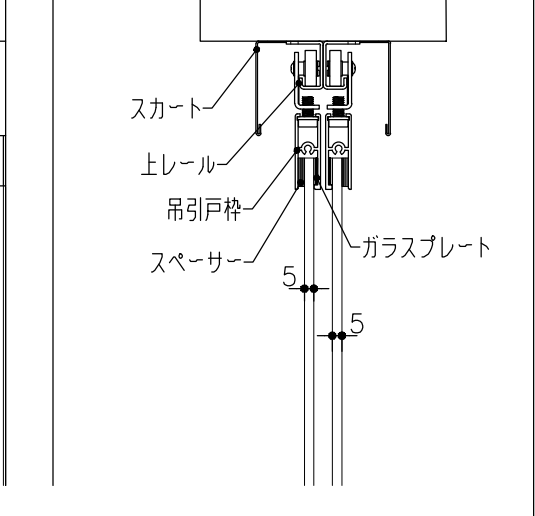

品目	吊戸車セット
コード	00267
商品名	HA-3 吊戸車セット 5~8mm用(1枚分)

※硝子プレート・差込スペーサー・乗り上げテープ付
※UV-LEDライト、又はハイブリットライトが別途必要です

品目	吊引戸枠
コード	00282
商品名	HA-2 吊引戸枠 2000

品目	Hハカマ
コード	03011
商品名	ステン 40mm Hハカマ HL 平穴明 5x2000

品目	ハカマ用端カバー
コード	00876
商品名	5x40Hハカマ用 端カバー HL (吊戸・平車用)

品目	上レール
コード	00332/00265
商品名	ステン EP-1A 複線レール 穴明 2000 ステン HAS HL スカート 丸穴明 2000

品目	吊戸用錠前セット(振止付)
コード	76757
商品名	3400P錠 吊戸用錠前セット(振止付)

図面データの内容は製品の改良等により、予告なく変更・改訂する場合があります。
ダウンロードによって生じた損害について当社は一切の責任を負いかねます。
製品製造上の寸法公差がありますので、寸法が異なる場合があります
本図面は参考図です。