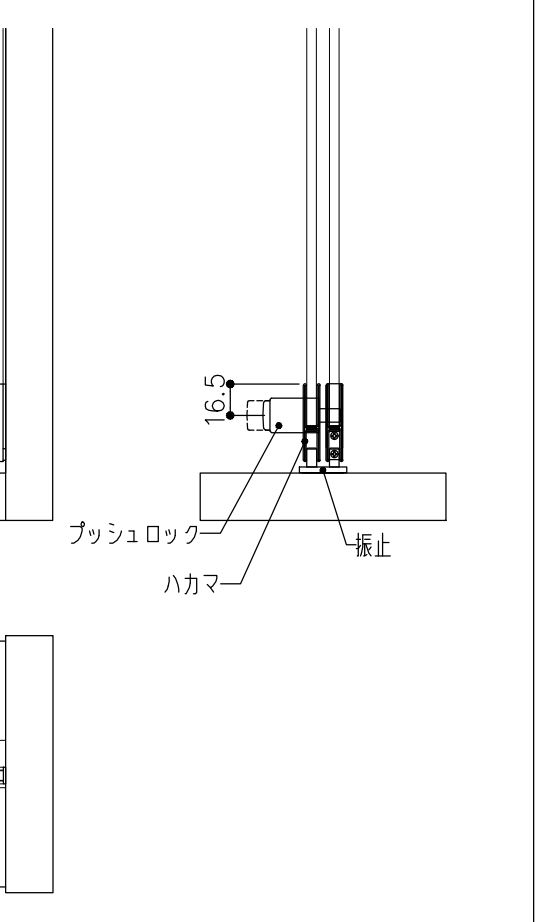

品目	吊戸車セット
コード	00267
商品名	HA-3 吊戸車セット 5~8mm用(1枚分)

※硝子プレート・差込スペーサー・乗り上げテープ付
※UV-LEDライト、又はハイブリットライトが別途必要です

品目	吊引戸枠
コード	00282
商品名	HA-2 吊引戸枠 2000

品目	Hハカマ
コード	03011
商品名	ステン 40mm Hハカマ HL 平穴明 5x2000

品目	ハカマ用端カバー
コード	00876
商品名	5x40Hハカマ用 端カバー HL (吊戸・平車用)

品目	上レール
コード	00332/00265
商品名	ステン EP-1A 複線レール 穴明 2000 ステン HAS HL スカート 丸穴明 2000

品目	吊戸用錠前セット(振止付)
コード	76757
商品名	3400P錠 吊戸用錠前セット(振止付)

図面データの内容は製品の改良等により、予告なく変更・改訂する場合があります。
ダウンロードによって生じた損害について当社は一切の責任を負いかねます。
製品製造上の寸法公差がありますので、寸法が異なる場合があります
本図面は参考図です。