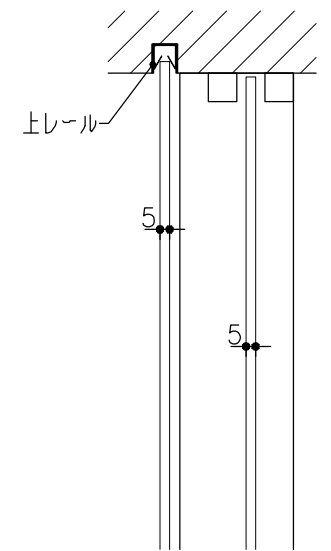

品目	上レール
コード	03756
商品名	ステン 単線防虫レール HL 5・6x2000

品目	Hハカマ / ベアリング
コード	00450 / 03034
商品名	ステン ST-3 カウンターハカマ 穴無 5x1490 ステン 405S-5 カバー付平車

品目	下レール
コード	00468
商品名	ステン ST-5 カウンター単線レール 1990

品目	錠前
コード	71540
商品名	受付錠

※図面データの内容は製品の改良等により、予告なく変更・改訂する場合があります。
 ※ダウンロードによって生じた損害について当社は一切の責任を負いかねます。
 ※製品製造上の寸法公差がありますので、寸法が異なる場合があります
 ※本図面は参考図です。

※図面データには簡略化している部分がございます。
 ※商品に関する限定された情報であることをあらかじめご了承ください。

※掘込寸法は参考