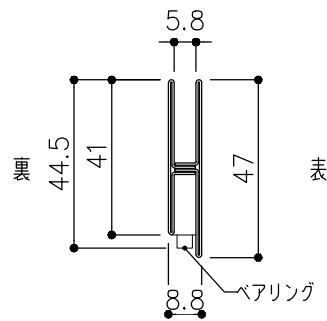

品目	上レール
コード	03756
商品名	ステン 単線防虫レール HL 5・6x2000

品目	Hハカマ / ベアリング
コード	00450 / 03034
商品名	ステン ST-3 カウンターハカマ 穴無 5x1490 ステン 405S-5 カバー付平車

品目	下レール
コード	00468
商品名	ステン ST-5 カウンター単線レール 1990

品目	錠前
コード	71540
商品名	受付錠

※図面データの内容は製品の改良等により、予告なく変更・改訂する場合があります。
 ※ダウンロードによって生じた損害について当社は一切の責任を負いかねます。
 ※製品製造上の寸法公差がありますので、寸法が異なる場合があります
 ※本図面は参考図です。

※図面データには簡略化している部分がございます。
 ※商品に関する限定された情報であることをあらかじめご了承ください。

※掘込寸法は参考