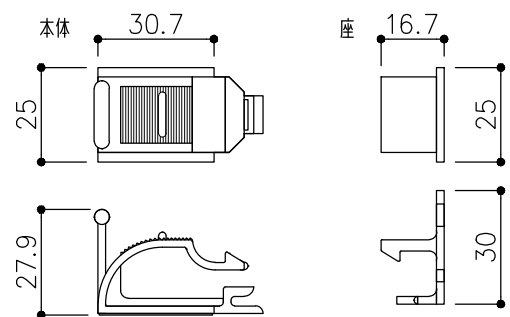

品目	上レール
コード	03756
商品名	ステン 単線防虫レール HL 5・6x2000

品目	Hハカマ / ベアリング
コード	00450 / 03034
商品名	ステン ST-3 カウンターハカマ 穴無 5x1490 ステン 405S-5 カバー付平車

品目	下レール
コード	00468
商品名	ステン ST-5 カウンター単線レール 1990

品目	錠前
コード	71540
商品名	受付錠

※図面データの内容は製品の改良等により、予告なく変更・改訂する場合があります。
 ※ダウンロードによって生じた損害について当社は一切の責任を負いかねます。
 ※製品製造上の寸法公差がありますので、寸法が異なる場合があります
 ※本図面は参考図です。

※図面データには簡略化している部分がございます。
 ※商品に関する限定された情報であることをあらかじめご了承ください。

※掘込寸法は参考