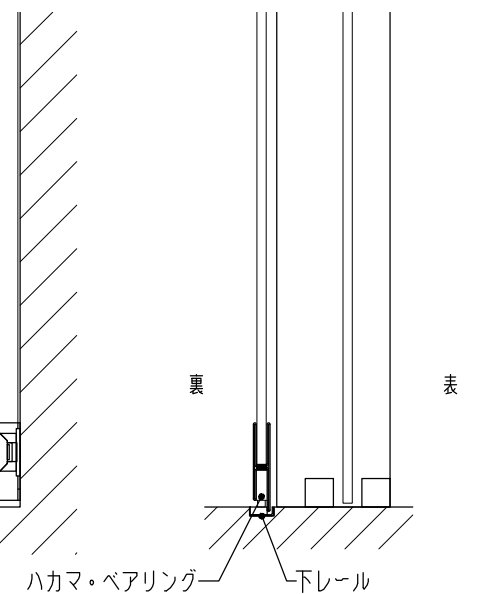

品目	上レール
コード	03756
商品名	ステン 単線防虫レール HL 5・6x2000

品目	Hハカマ / ベアリング
コード	00450 / 03034
商品名	ステン ST-3 カウンターハカマ 穴無 5x1490 ステン 405S-5 カバー付平車

品目	下レール
コード	00468
商品名	ステン ST-5 カウンター単線レール 1990

品目	錠前
コード	71540
商品名	受付錠

※図面データの内容は製品の改良等により、予告なく変更・改訂する場合があります。
 ※ダウンロードによって生じた損害について当社は一切の責任を負いかねます。
 ※製品製造上の寸法公差がありますので、寸法が異なる場合があります
 ※本図面は参考図です。

※図面データには簡略化している部分がございます。
 ※商品に関する限定された情報であることをあらかじめご了承ください。

※掘込寸法は参考