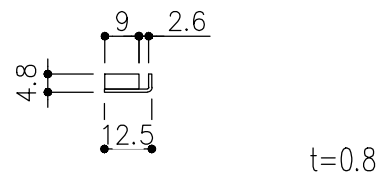

品目	上レール
コード	03756
商品名	ステン 単線防虫レール HL 5・6x2000

品目	Hハカマ / ベアリング
コード	00450 / 03034
商品名	ステン ST-3 カウンターハカマ 穴無 5x1490 ステン 405S-5 カバー付平車

品目	下レール
コード	00468
商品名	ステン ST-5 カウンター単線レール 1990

品目	錠前
コード	71540
商品名	受付錠

※図面データの内容は製品の改良等により、予告なく変更・改訂する場合があります。
 ※ダウンロードによって生じた損害について当社は一切の責任を負いかねます。
 ※製品製造上の寸法公差がありますので、寸法が異なる場合があります
 ※本図面は参考図です。