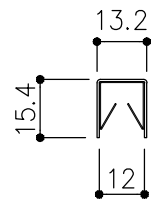

品目	上レール
コード	03756
商品名	ステン 単線防虫レール HL 5・6x2000

品目	Hハカマ / ベアリング
コード	00450 / 03034
商品名	ステン ST-3 カウンターハカマ 穴無 5x1490 ステン 405S-5 カバー付平車

品目	下レール
コード	00468
商品名	ステン ST-5 カウンター単線レール 1990

品目	錠前
コード	71540
商品名	受付錠

※図面データの内容は製品の改良等により、予告なく変更・改訂する場合があります。
 ※ダウンロードによって生じた損害について当社は一切の責任を負いかねます。
 ※製品製造上の寸法公差がありますので、寸法が異なる場合があります
 ※本図面は参考図です。

※図面データには簡略化している部分がございます。
 ※商品に関する限定された情報であることをあらかじめご了承ください。

※掘込寸法は参考