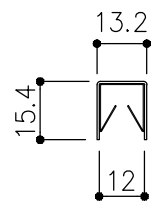

品目	上レール
コード	03756
商品名	ステン 単線防虫レール HL 5・6x2000

品目	Hハカマ / ベアリング
コード	00450 / 03034
商品名	ステン ST-3 カウンターハカマ 穴無 5x1490 ステン 405S-5 カバー付平車

品目	下レール
コード	00468
商品名	ステン ST-5 カウンター単線レール 1990

t=0.8

※掘込寸法は参考

※図面データの内容は製品の改良等により、予告なく変更・改訂する場合があります。  
 ※ダウンロードによって生じた損害について当社は一切の責任を負いかねます。  
 ※製品製造上の寸法公差がありますので、寸法が異なる場合があります  
 ※本図面は参考図です。