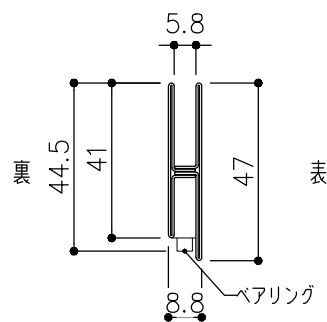

品目	上レール
コード	03756
商品名	ステン 単線防虫レール HL 5・6x2000

品目	Hハカマ / ベアリング
コード	00450 / 03034
商品名	ステン ST-3 カウンターハカマ 穴無 5x1490 ステン 405S-5 カバー付平車

品目	下レール
コード	00468
商品名	ステン ST-5 カウンター単線レール 1990

t=0.8

※掘込寸法は参考

※図面データの内容は製品の改良等により、予告なく変更・改訂する場合があります。  
 ※ダウンロードによって生じた損害について当社は一切の責任を負いかねます。  
 ※製品製造上の寸法公差がありますので、寸法が異なる場合があります  
 ※本図面は参考図です。