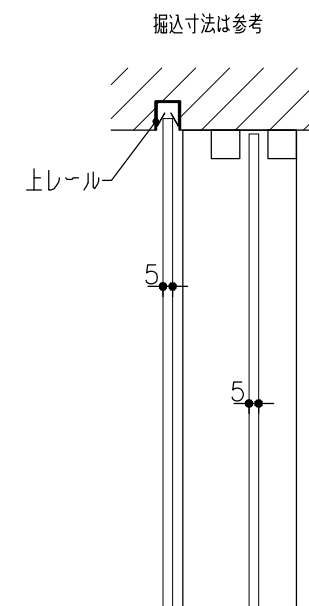

品目	上レール
コード	03756
商品名	ステン 単線防虫レール HL 5・6x2000

品目	Hハカマ / ベアリング
コード	00450 / 03034
商品名	ステン ST-3 カウンターハカマ 穴無 5x1490 ステン 405S-5 カバー付平車

品目	下レール
コード	00468
商品名	ステン ST-5 カウンター単線レール 1990

t=0.8

※掘込寸法は参考

※図面データの内容は製品の改良等により、予告なく変更・改訂する場合があります。  
 ※ダウンロードによって生じた損害について当社は一切の責任を負いかねます。  
 ※製品製造上の寸法公差がありますので、寸法が異なる場合があります  
 ※本図面は参考図です。