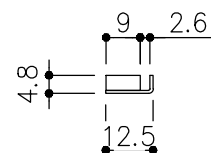

品目	上レール
コード	03756
商品名	ステン 単線防虫レール HL 5・6x2000

品目	Hハカマ / ベアリング
コード	00450 / 03034
商品名	ステン ST-3 カウンターハカマ 穴無 5x1490 ステン 405S-5 カバー付平車

品目	下レール
コード	00468
商品名	ステン ST-5 カウンター単線レール 1990

t=0.8

※掘込寸法は参考

※図面データの内容は製品の改良等により、予告なく変更・改訂する場合があります。  
 ※ダウンロードによって生じた損害について当社は一切の責任を負いかねます。  
 ※製品製造上の寸法公差がありますので、寸法が異なる場合があります  
 ※本図面は参考図です。