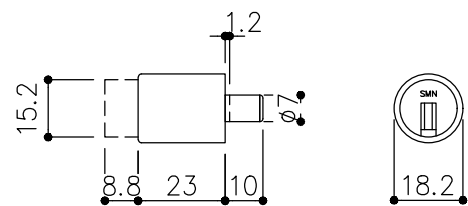

品目	上レール
コード	03756
商品名	ステン 単線防虫レール HL 5・6x2000

品目	Hハカマ / ベアリング
コード	00452 / 03034
商品名	ステン ST-3 カウンターハカマ 右裏穴 5x1490 ステン 405S-5 カバー付平車

品目	下レール
コード	00468
商品名	ステン ST-5 カウンター単線レール 1990

t=0.8

品目	錠前
コード	76873
商品名	3500P錠 ハカマ Cr 同鍵P201

※掘込寸法は参考

※図面データの内容は製品の改良等により、予告なく変更・改訂する場合があります。
 ※ダウンロードによって生じた損害について当社は一切の責任を負いかねます。
 ※製品製造上の寸法公差がありますので、寸法が異なる場合があります
 ※本図面は参考図です。

※図面データには簡略化している部分がございます。
 ※商品に関する限定された情報であることをあらかじめご了承ください。