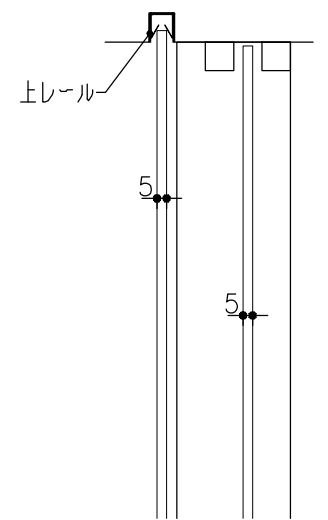

品目	上レール
コード	03756
商品名	ステン 単線防虫レール HL 5・6x2000

品目	Hハカマ / ベアリング
コード	00452 / 03034
商品名	ステン ST-3 カウンターハカマ 右裏穴 5x1490 ステン 405S-5 カバー付平車

品目	下レール
コード	00468
商品名	ステン ST-5 カウンター単線レール 1990

t=0.8

品目	錠前
コード	76873
商品名	3500P錠 ハカマ Cr 同鍵P201

※掘込寸法は参考

※図面データの内容は製品の改良等により、予告なく変更・改訂する場合があります。
 ※ダウンロードによって生じた損害について当社は一切の責任を負いかねます。
 ※製品製造上の寸法公差がありますので、寸法が異なる場合があります
 ※本図面は参考図です。

※図面データには簡略化している部分がございます。
 ※商品に関する限定された情報であることをあらかじめご了承ください。