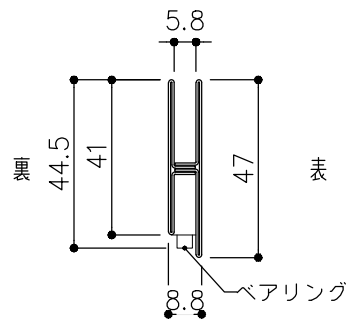

品目	上レール
コード	03756
商品名	ステン 単線防虫レール HL 5・6x2000

品目	Hハカマ / ベアリング
コード	00452 / 03034
商品名	ステン ST-3 カウンターハカマ 右裏穴 5x1490 ステン 405S-5 カバー付平車

品目	下レール
コード	00468
商品名	ステン ST-5 カウンター単線レール 1990

t=0.8

品目	錠前
コード	76873
商品名	3500P錠 ハカマ Cr 同鍵P201

※掘込寸法は参考

※図面データの内容は製品の改良等により、予告なく変更・改訂する場合があります。
 ※ダウンロードによって生じた損害について当社は一切の責任を負いかねます。
 ※製品製造上の寸法公差がありますので、寸法が異なる場合があります
 ※本図面は参考図です。

※図面データには簡略化している部分がございます。
 ※商品に関する限定された情報であることをあらかじめご了承ください。