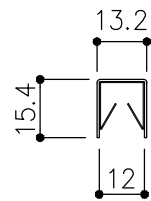

品目	上レール
コード	03756
商品名	ステン 単線防虫レール HL 5・6x2000

品目	Hハカマ / ベアリング
コード	00452 / 03034
商品名	ステン ST-3 カウンターハカマ 右裏穴 5x1490 ステン 405S-5 カバー付平車

品目	下レール
コード	00468
商品名	ステン ST-5 カウンター単線レール 1990

t=0.8

品目	錠前
コード	76873
商品名	3500P錠 ハカマ Cr 同鍵P201

※掘込寸法は参考

※図面データの内容は製品の改良等により、予告なく変更・改訂する場合があります。
 ※ダウンロードによって生じた損害について当社は一切の責任を負いかねます。
 ※製品製造上の寸法公差がありますので、寸法が異なる場合があります
 ※本図面は参考図です。

※図面データには簡略化している部分がございます。
 ※商品に関する限定された情報であることをあらかじめご了承ください。