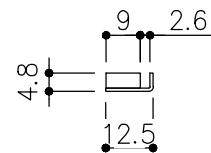

品目	上レール
コード	03756
商品名	ステン 単線防虫レール HL 5・6x2000

品目	Hハカマ / ベアリング
コード	00452 / 03034
商品名	ステン ST-3 カウンターハカマ 右裏穴 5x1490 ステン 405S-5 カバー付平車

品目	下レール
コード	00468
商品名	ステン ST-5 カウンター単線レール 1990

t=0.8

品目	錠前
コード	76873
商品名	3500P錠 ハカマ Cr 同鍵P201

※掘込寸法は参考

※図面データの内容は製品の改良等により、予告なく変更・改訂する場合があります。
 ※ダウンロードによって生じた損害について当社は一切の責任を負いかねます。
 ※製品製造上の寸法公差がありますので、寸法が異なる場合があります
 ※本図面は参考図です。

※図面データには簡略化している部分がございます。
 ※商品に関する限定された情報であることをあらかじめご了承ください。