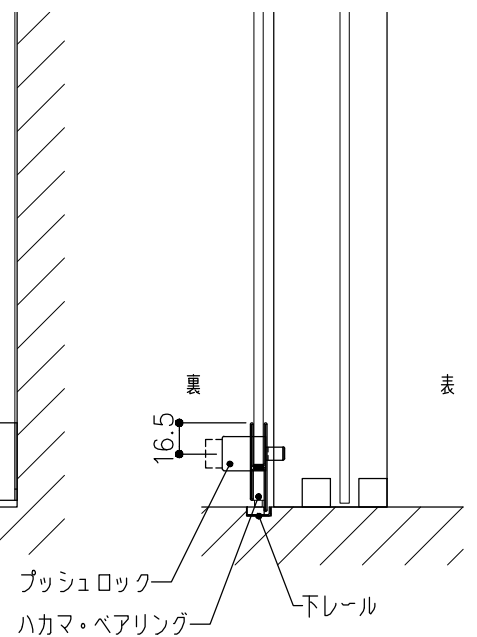

品目	上レール
コード	03756
商品名	ステン 単線防虫レール HL 5・6x2000

品目	Hハカマ / ベアリング
コード	00452 / 03034
商品名	ステン ST-3 カウンターハカマ 右裏穴 5x1490 ステン 405S-5 カバー付平車

品目	下レール
コード	00468
商品名	ステン ST-5 カウンター単線レール 1990

t=0.8

品目	錠前
コード	76873
商品名	3500P錠 ハカマ Cr 同鍵P201

※掘込寸法は参考

※図面データの内容は製品の改良等により、予告なく変更・改訂する場合があります。
 ※ダウンロードによって生じた損害について当社は一切の責任を負いかねます。
 ※製品製造上の寸法公差がありますので、寸法が異なる場合があります
 ※本図面は参考図です。

※図面データには簡略化している部分がございます。
 ※商品に関する限定された情報であることをあらかじめご了承ください。