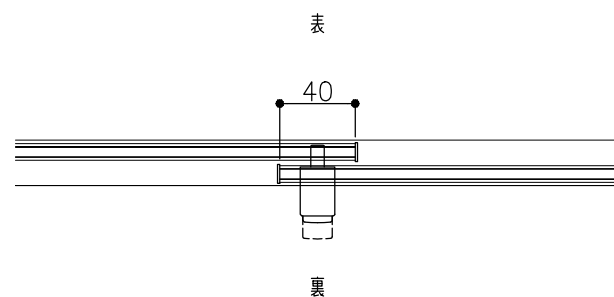

品目	上レール
コード	03758
商品名	ステン 2号防虫レール 2B 2000

品目	Hハカマ / ベアリング
コード	00452 / 03034
商品名	ステン ST-3 カウンターハカマ 右裏穴 5x1490 ステン 405S-5 カバー付平車

品目	下レール
コード	00470
商品名	ステン ST-2 カウンター下レール 1990

品目	錠前
コード	76758 クローム
商品名	3400P錠 ハカマ用 Cr

※図面データの内容は製品の改良等により、予告なく変更・改訂する場合があります。
 ※ダウンロードによって生じた損害について当社は一切の責任を負いかねます。
 ※製品製造上の寸法公差がありますので、寸法が異なる場合があります
 ※本図面は参考図です。

※図面データには簡略化している部分がございます。
 ※商品に関する限定された情報であることをあらかじめご了承ください。