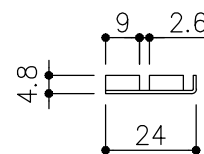

品目	上レール
コード	03758
商品名	ステン 2号防虫レール 2B 2000

品目	Hハカマ / ベアリング
コード	00452 / 03034
商品名	ステン ST-3 カウンターハカマ 右裏穴 5x1490 ステン 405S-5 カバー付平車

品目	下レール
コード	00470
商品名	ステン ST-2 カウンター下レール 1990

品目	錠前
コード	76758 クローム
商品名	3400P錠 ハカマ用 Cr

※図面データの内容は製品の改良等により、予告なく変更・改訂する場合があります。
 ※ダウンロードによって生じた損害について当社は一切の責任を負いかねます。
 ※製品製造上の寸法公差がありますので、寸法が異なる場合があります
 ※本図面は参考図です。

※図面データには簡略化している部分がございます。
 ※商品に関する限定された情報であることをあらかじめご了承ください。