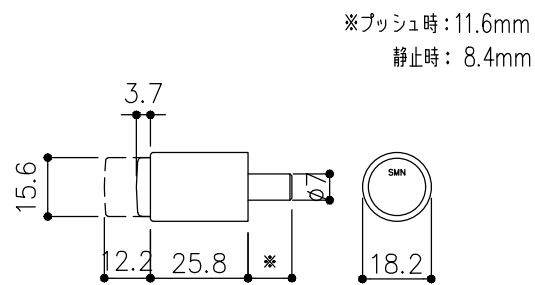

品目	上レール
コード	03758
商品名	ステン 2号防虫レール 2B 2000

品目	Hハカマ / ベアリング
コード	00452 / 03034
商品名	ステン ST-3 カウンターハカマ 右裏穴 5x1490 ステン 405S-5 カバー付平車

品目	下レール
コード	00470
商品名	ステン ST-2 カウンター下レール 1990

品目	錠前
コード	76758 クローム
商品名	3400P錠 ハカマ用 Cr

※図面データの内容は製品の改良等により、予告なく変更・改訂する場合があります。
 ※ダウンロードによって生じた損害について当社は一切の責任を負いかねます。
 ※製品製造上の寸法公差がありますので、寸法が異なる場合があります
 ※本図面は参考図です。

※図面データには簡略化している部分がございます。
 ※商品に関する限定された情報であることをあらかじめご了承ください。