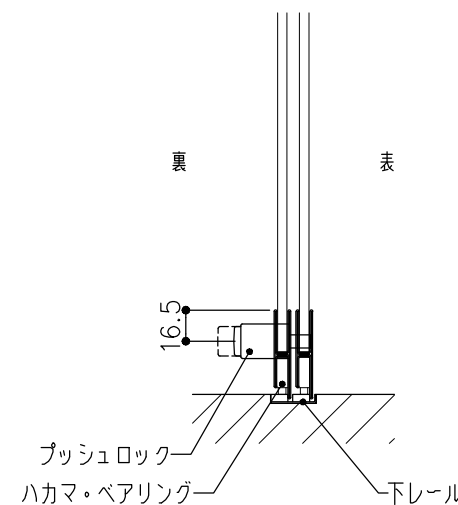

品目	上レール
コード	03758
商品名	ステン 2号防虫レール 2B 2000

品目	Hハカマ / ベアリング
コード	00452 / 03034
商品名	ステン ST-3 カウンターハカマ 右裏穴 5x1490 ステン 405S-5 カバー付平車

品目	下レール
コード	00470
商品名	ステン ST-2 カウンター下レール 1990

品目	錠前
コード	76758 クローム
商品名	3400P錠 ハカマ用 Cr

※図面データの内容は製品の改良等により、予告なく変更・改訂する場合があります。
 ※ダウンロードによって生じた損害について当社は一切の責任を負いかねます。
 ※製品製造上の寸法公差がありますので、寸法が異なる場合があります
 ※本図面は参考図です。

※図面データには簡略化している部分がございます。
 ※商品に関する限定された情報であることをあらかじめご了承ください。