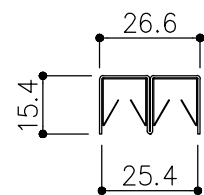

品目	上レール
コード	03758
商品名	ステン 2号防虫レール 2B 2000

品目	Hハカマ / ベアリング
コード	00452 / 03034
商品名	ステン ST-3 カウンターハカマ 右裏穴 5x1490 ステン 405S-5 カバー付平車

品目	下レール
コード	00470
商品名	ステン ST-2 カウンター下レール 1990

品目	錠前
コード	76758 クローム
商品名	3400P錠 ハカマ用 Cr

※図面データの内容は製品の改良等により、予告なく変更・改訂する場合があります。
 ※ダウンロードによって生じた損害について当社は一切の責任を負いかねます。
 ※製品製造上の寸法公差がありますので、寸法が異なる場合があります
 ※本図面は参考図です。

※図面データには簡略化している部分がございます。
 ※商品に関する限定された情報であることをあらかじめご了承ください。