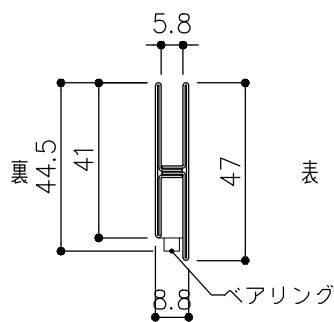

品目	上レール
コード	03758
商品名	ステン 2号防虫レール 2B 2000

品目	Hハカマ / ベアリング
コード	00452 / 03034
商品名	ステン ST-3 カウンターハカマ 右裏穴 5x1490 ステン 405S-5 カバー付平車

品目	下レール
コード	00470
商品名	ステン ST-2 カウンター下レール 1990

品目	錠前
コード	76758 クローム
商品名	3400P錠 ハカマ用 Cr

※図面データの内容は製品の改良等により、予告なく変更・改訂する場合があります。
 ※ダウンロードによって生じた損害について当社は一切の責任を負いかねます。
 ※製品製造上の寸法公差がありますので、寸法が異なる場合があります
 ※本図面は参考図です。

※図面データには簡略化している部分がございます。
 ※商品に関する限定された情報であることをあらかじめご了承ください。