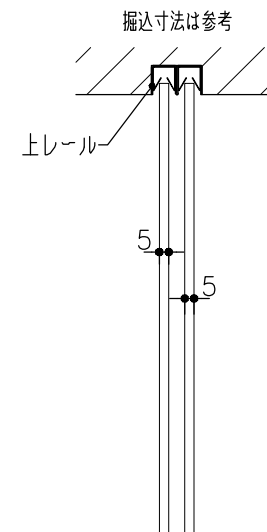

品目	上レール
コード	03758
商品名	ステン 2号防虫レール 2B 2000

品目	Hハカマ / ベアリング
コード	00452 / 03034
商品名	ステン ST-3 カウンターハカマ 右裏穴 5x1490 ステン 405S-5 カバー付平車

品目	下レール
コード	00470
商品名	ステン ST-2 カウンター下レール 1990

品目	錠前
コード	76758 クローム
商品名	3400P錠 ハカマ用 Cr

※図面データの内容は製品の改良等により、予告なく変更・改訂する場合があります。
 ※ダウンロードによって生じた損害について当社は一切の責任を負いかねます。
 ※製品製造上の寸法公差がありますので、寸法が異なる場合があります
 ※本図面は参考図です。

※図面データには簡略化している部分がございます。
 ※商品に関する限定された情報であることをあらかじめご了承ください。