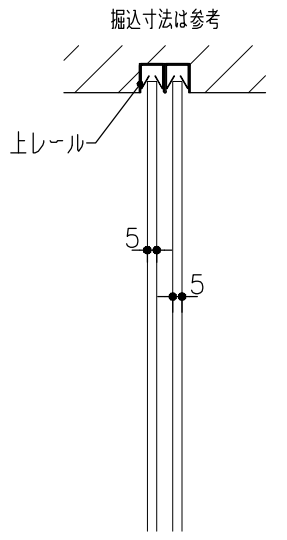

| | | | |
|-----|---------------------|-----|-----------------------|
| 品目 | 上レール | 品目 | 戸引手破損止 |
| コード | 03758 | コード | 05846 |
| 商品名 | ステン 2号防虫レール 2B 2000 | 商品名 | ステン 両戸引手破損止 HL 5x2000 |

| | |
|-----|---|
| 品目 | Hハカマ / ベアリング |
| コード | 00452 / 03034 |
| 商品名 | ステン ST-3 カウンターハカマ 右裏穴 5x1490 ステン 405S-5 カバー付平車 |

| | |
|-----|-------------------------|
| 品目 | 下レール |
| コード | 00470 |
| 商品名 | ステン ST-2 カウンター下レール 1990 |

| | |
|-----|----------------------|
| 品目 | 錠前 |
| コード | 76873 |
| 商品名 | 3500P錠 ハカマ Cr 同鍵P201 |

※図面データの内容は製品の改良等により、予告なく変更・改訂する場合があります。
 ※ダウンロードによって生じた損害について当社は一切の責任を負いかねます。
 ※製品製造上の寸法公差がありますので、寸法が異なる場合があります
 ※本図面は参考図です。