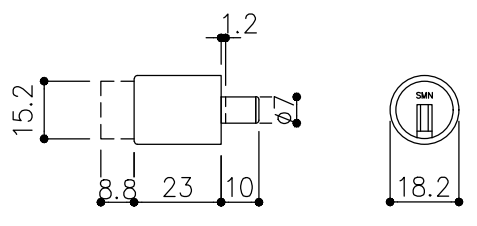

| | | | |
|-----|---------------------|-----|-----------------------|
| 品目 | 上レール | 品目 | 戸引手破損止 |
| コード | 03758 | コード | 05846 |
| 商品名 | ステン 2号防虫レール 2B 2000 | 商品名 | ステン 両戸引手破損止 HL 5x2000 |

| | |
|-----|---|
| 品目 | Hハカマ / ベアリング |
| コード | 00452 / 03034 |
| 商品名 | ステン ST-3 カウンターハカマ 右裏穴 5x1490 ステン 405S-5 カバー付平車 |

| | |
|-----|-------------------------|
| 品目 | 下レール |
| コード | 00470 |
| 商品名 | ステン ST-2 カウンター下レール 1990 |

| | |
|-----|----------------------|
| 品目 | 錠前 |
| コード | 76873 |
| 商品名 | 3500P錠 ハカマ Cr 同鍵P201 |

※図面データの内容は製品の改良等により、予告なく変更・改訂する場合があります。
 ※ダウンロードによって生じた損害について当社は一切の責任を負いかねます。
 ※製品製造上の寸法公差がありますので、寸法が異なる場合があります
 ※本図面は参考図です。