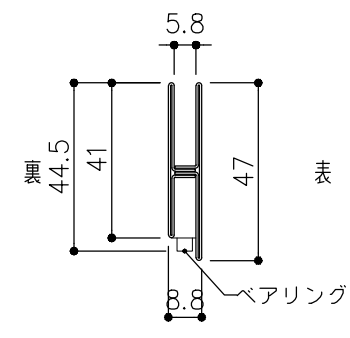

| | | | |
|-----|---------------------|-----|-----------------------|
| 品目 | 上レール | 品目 | 戸引手破損止 |
| コード | 03758 | コード | 05846 |
| 商品名 | ステン 2号防虫レール 2B 2000 | 商品名 | ステン 両戸引手破損止 HL 5x2000 |

| | |
|-----|---|
| 品目 | Hハカマ / ベアリング |
| コード | 00452 / 03034 |
| 商品名 | ステン ST-3 カウンターハカマ 右裏穴 5x1490 ステン 405S-5 カバー付平車 |

| | |
|-----|-------------------------|
| 品目 | 下レール |
| コード | 00470 |
| 商品名 | ステン ST-2 カウンター下レール 1990 |

| | |
|-----|----------------------|
| 品目 | 錠前 |
| コード | 76873 |
| 商品名 | 3500P錠 ハカマ Cr 同鍵P201 |

※図面データの内容は製品の改良等により、予告なく変更・改訂する場合があります。
 ※ダウンロードによって生じた損害について当社は一切の責任を負いかねます。
 ※製品製造上の寸法公差がありますので、寸法が異なる場合があります
 ※本図面は参考図です。