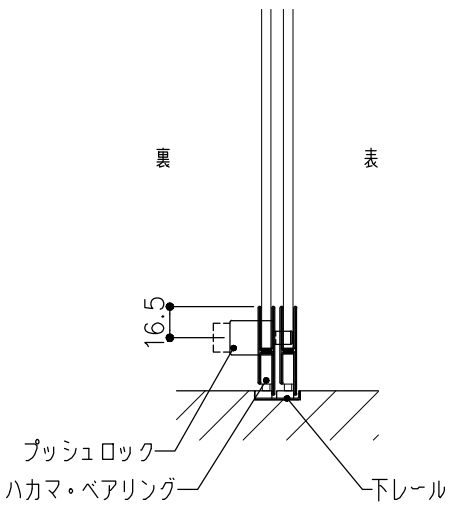

| | | | |
|-----|---------------------|-----|-----------------------|
| 品目 | 上レール | 品目 | 戸引手破損止 |
| コード | 03758 | コード | 05846 |
| 商品名 | ステン 2号防虫レール 2B 2000 | 商品名 | ステン 両戸引手破損止 HL 5x2000 |

| | |
|-----|---|
| 品目 | Hハカマ / ベアリング |
| コード | 00452 / 03034 |
| 商品名 | ステン ST-3 カウンターハカマ 右裏穴 5x1490 ステン 405S-5 カバー付平車 |

| | |
|-----|-------------------------|
| 品目 | 下レール |
| コード | 00470 |
| 商品名 | ステン ST-2 カウンター下レール 1990 |

| | |
|-----|----------------------|
| 品目 | 錠前 |
| コード | 76873 |
| 商品名 | 3500P錠 ハカマ Cr 同鍵P201 |

※図面データの内容は製品の改良等により、予告なく変更・改訂する場合があります。
 ※ダウンロードによって生じた損害について当社は一切の責任を負いかねます。
 ※製品製造上の寸法公差がありますので、寸法が異なる場合があります
 ※本図面は参考図です。