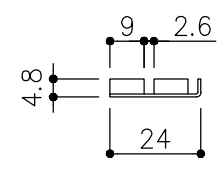

| | | | |
|-----|---------------------|-----|-----------------------|
| 品目 | 上レール | 品目 | 戸引手破損止 |
| コード | 03758 | コード | 05846 |
| 商品名 | ステン 2号防虫レール 2B 2000 | 商品名 | ステン 両戸引手破損止 HL 5x2000 |

| | |
|-----|---|
| 品目 | Hハカマ / ベアリング |
| コード | 00452 / 03034 |
| 商品名 | ステン ST-3 カウンターハカマ 右裏穴 5x1490 ステン 405S-5 カバー付平車 |

| | |
|-----|-------------------------|
| 品目 | 下レール |
| コード | 00470 |
| 商品名 | ステン ST-2 カウンター下レール 1990 |

| | |
|-----|----------------------|
| 品目 | 錠前 |
| コード | 76873 |
| 商品名 | 3500P錠 ハカマ Cr 同鍵P201 |

※図面データの内容は製品の改良等により、予告なく変更・改訂する場合があります。
 ※ダウンロードによって生じた損害について当社は一切の責任を負いかねます。
 ※製品製造上の寸法公差がありますので、寸法が異なる場合があります
 ※本図面は参考図です。