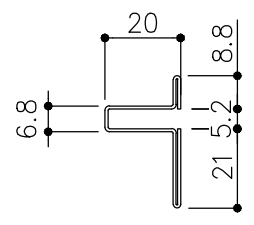

| | | | |
|-----|---------------------|-----|-----------------------|
| 品目 | 上レール | 品目 | 戸引手破損止 |
| コード | 03758 | コード | 05846 |
| 商品名 | ステン 2号防虫レール 2B 2000 | 商品名 | ステン 両戸引手破損止 HL 5x2000 |

| | |
|-----|---|
| 品目 | Hハカマ / ベアリング |
| コード | 00452 / 03034 |
| 商品名 | ステン ST-3 カウンターハカマ 右裏穴 5x1490 ステン 405S-5 カバー付平車 |

| | |
|-----|-------------------------|
| 品目 | 下レール |
| コード | 00470 |
| 商品名 | ステン ST-2 カウンター下レール 1990 |

| | |
|-----|----------------------|
| 品目 | 錠前 |
| コード | 76873 |
| 商品名 | 3500P錠 ハカマ Cr 同鍵P201 |

※図面データの内容は製品の改良等により、予告なく変更・改訂する場合があります。
 ※ダウンロードによって生じた損害について当社は一切の責任を負いかねます。
 ※製品製造上の寸法公差がありますので、寸法が異なる場合があります
 ※本図面は参考図です。