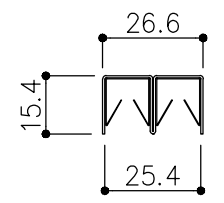

| | | | |
|-----|---------------------|-----|-----------------------|
| 品目 | 上レール | 品目 | 戸引手破損止 |
| コード | 03758 | コード | 05846 |
| 商品名 | ステン 2号防虫レール 2B 2000 | 商品名 | ステン 両戸引手破損止 HL 5x2000 |

| | |
|-----|---|
| 品目 | Hハカマ / ベアリング |
| コード | 00452 / 03034 |
| 商品名 | ステン ST-3 カウンターハカマ 右裏穴 5x1490 ステン 405S-5 カバー付平車 |

| | |
|-----|-------------------------|
| 品目 | 下レール |
| コード | 00470 |
| 商品名 | ステン ST-2 カウンター下レール 1990 |

| | |
|-----|----------------------|
| 品目 | 錠前 |
| コード | 76873 |
| 商品名 | 3500P錠 ハカマ Cr 同鍵P201 |

※図面データの内容は製品の改良等により、予告なく変更・改訂する場合があります。
 ※ダウンロードによって生じた損害について当社は一切の責任を負いかねます。
 ※製品製造上の寸法公差がありますので、寸法が異なる場合があります
 ※本図面は参考図です。