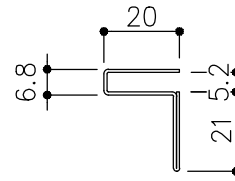

品目	上レール
コード	03758
商品名	ステン 2号防虫レール 2B 2000

品目	戸引手破損止
コード	05820
商品名	ステン 戸引手破損止 HL 520x2000

品目	戸引手破損止
コード	05855
商品名	ステン 奥戸引手破損止 HL 5x2000

品目	破損止
コード	05016
商品名	ステン 破損止 HL 5-2x2000

品目	Hハカマ / ベアリング
コード	00452 / 03034
商品名	ステン ST-3 カウンターハカマ 右裏穴 5x1490 ステン 405S-5 カバー付平車

品目	下レール
コード	00470
商品名	ステン ST-2 カウンター下レール 1990

品目	錠前
コード	76758 クローム
商品名	3400P錠 ハカマ用 Cr

※プッシュ時：11.6mm  
静止時：8.4mm

※図面データの内容は製品の改良等により、予告なく変更・改訂する場合があります。  
※ダウンロードによって生じた損害について当社は一切の責任を負いかねます。  
※製品製造上の寸法公差がありますので、寸法が異なる場合があります  
※本図面は参考図です。