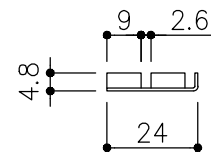

品目	上レール
コード	03758
商品名	ステン 2号防虫レール 2B 2000

品目	戸引手破損止
コード	05820
商品名	ステン 戸引手破損止 HL 520x2000

品目	戸引手破損止
コード	05855
商品名	ステン 奥戸引手破損止 HL 5x2000

品目	破損止
コード	05016
商品名	ステン 破損止 HL 5-2x2000

品目	Hハカマ / ベアリング
コード	00452 / 03034
商品名	ステン ST-3 カウンターハカマ 右裏穴 5x1490 ステン 405S-5 カバー付平車

品目	下レール
コード	00470
商品名	ステン ST-2 カウンター下レール 1990

品目	錠前
コード	76758 クローム
商品名	3400P錠 ハカマ用 Cr

※プッシュ時：11.6mm  
静止時：8.4mm

※図面データの内容は製品の改良等により、予告なく変更・改訂する場合があります。  
※ダウンロードによって生じた損害について当社は一切の責任を負いかねます。  
※製品製造上の寸法公差がありますので、寸法が異なる場合があります  
※本図面は参考図です。