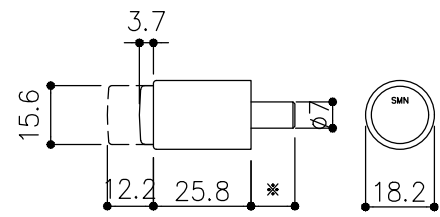

品目	上レール
コード	03758
商品名	ステン 2号防虫レール 2B 2000

品目	戸引手破損止
コード	05820
商品名	ステン 戸引手破損止 HL 520x2000

品目	戸引手破損止
コード	05855
商品名	ステン 奥戸引手破損止 HL 5x2000

品目	破損止
コード	05016
商品名	ステン 破損止 HL 5-2x2000

品目	Hハカマ / ベアリング
コード	00452 / 03034
商品名	ステン ST-3 カウンターハカマ 右裏穴 5x1490 ステン 405S-5 カバー付平車

品目	下レール
コード	00470
商品名	ステン ST-2 カウンター下レール 1990

品目	錠前
コード	76758 クローム
商品名	3400P錠 ハカマ用 Cr

※プッシュ時：11.6mm  
静止時：8.4mm

※図面データの内容は製品の改良等により、予告なく変更・改訂する場合があります。  
※ダウンロードによって生じた損害について当社は一切の責任を負いかねます。  
※製品製造上の寸法公差がありますので、寸法が異なる場合があります  
※本図面は参考図です。