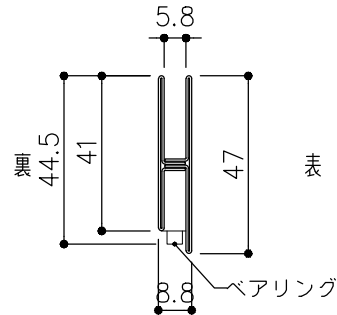

品目	上レール
コード	03758
商品名	ステン 2号防虫レール 2B 2000

品目	戸引手破損止
コード	05820
商品名	ステン 戸引手破損止 HL 520x2000

品目	戸引手破損止
コード	05855
商品名	ステン 奥戸引手破損止 HL 5x2000

品目	破損止
コード	05016
商品名	ステン 破損止 HL 5-2x2000

品目	Hハカマ / ベアリング
コード	00452 / 03034
商品名	ステン ST-3 カウンターハカマ 右裏穴 5x1490 ステン 405S-5 カバー付平車

品目	下レール
コード	00470
商品名	ステン ST-2 カウンター下レール 1990

品目	錠前
コード	76758 クローム
商品名	3400P錠 ハカマ用 Cr

※プッシュ時：11.6mm  
静止時：8.4mm

※図面データの内容は製品の改良等により、予告なく変更・改訂する場合があります。  
※ダウンロードによって生じた損害について当社は一切の責任を負いかねます。  
※製品製造上の寸法公差がありますので、寸法が異なる場合があります  
※本図面は参考図です。