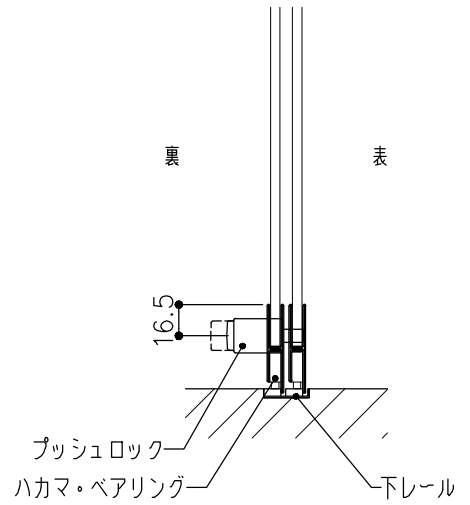

品目	上レール
コード	03758
商品名	ステン 2号防虫レール 2B 2000

品目	戸引手破損止
コード	05820
商品名	ステン 戸引手破損止 HL 520x2000

品目	戸引手破損止
コード	05855
商品名	ステン 奥戸引手破損止 HL 5x2000

品目	破損止
コード	05016
商品名	ステン 破損止 HL 5-2x2000

品目	Hハカマ / ベアリング
コード	00452 / 03034
商品名	ステン ST-3 カウンターハカマ 右裏穴 5x1490 ステン 405S-5 カバー付平車

品目	下レール
コード	00470
商品名	ステン ST-2 カウンター下レール 1990

品目	錠前
コード	76758 クローム
商品名	3400P錠 ハカマ用 Cr

※プッシュ時：11.6mm  
静止時：8.4mm

※図面データの内容は製品の改良等により、予告なく変更・改訂する場合があります。  
※ダウンロードによって生じた損害について当社は一切の責任を負いかねます。  
※製品製造上の寸法公差がありますので、寸法が異なる場合があります  
※本図面は参考図です。