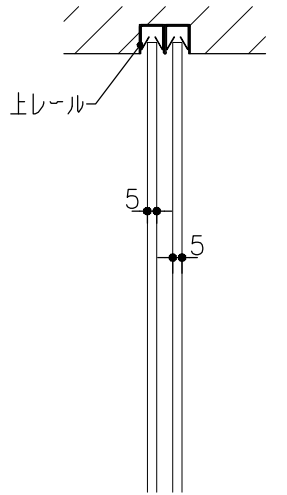

品目	上レール
コード	03758
商品名	ステン 2号防虫レール 2B 2000

品目	戸引手破損止
コード	05820
商品名	ステン 戸引手破損止 HL 520x2000

品目	戸引手破損止
コード	05855
商品名	ステン 奥戸引手破損止 HL 5x2000

品目	破損止
コード	05016
商品名	ステン 破損止 HL 5-2x2000

品目	Hハカマ / ベアリング
コード	00452 / 03034
商品名	ステン ST-3 カウンターハカマ 右裏穴 5x1490 ステン 405S-5 カバー付平車

品目	下レール
コード	00470
商品名	ステン ST-2 カウンター下レール 1990

品目	錠前
コード	76758 クローム
商品名	3400P錠 ハカマ用 Cr

※プッシュ時：11.6mm  
静止時：8.4mm

※図面データの内容は製品の改良等により、予告なく変更・改訂する場合があります。  
※ダウンロードによって生じた損害について当社は一切の責任を負いかねます。  
※製品製造上の寸法公差がありますので、寸法が異なる場合があります  
※本図面は参考図です。