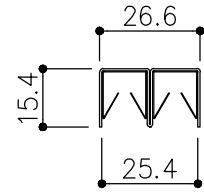

品目	上レール
コード	03758
商品名	ステン 2号防虫レール 2B 2000

品目	戸引手破損止
コード	05820
商品名	ステン 戸引手破損止 HL 520x2000

品目	戸引手破損止
コード	05855
商品名	ステン 奥戸引手破損止 HL 5x2000

品目	破損止
コード	05016
商品名	ステン 破損止 HL 5-2x2000

品目	Hハカマ / ベアリング
コード	00452 / 03034
商品名	ステン ST-3 カウンターハカマ 右裏穴 5x1490 ステン 405S-5 カバー付平車

品目	下レール
コード	00470
商品名	ステン ST-2 カウンター下レール 1990

品目	錠前
コード	76758 クローム
商品名	3400P錠 ハカマ用 Cr

※プッシュ時：11.6mm  
静止時：8.4mm

※図面データの内容は製品の改良等により、予告なく変更・改訂する場合があります。  
※ダウンロードによって生じた損害について当社は一切の責任を負いかねます。  
※製品製造上の寸法公差がありますので、寸法が異なる場合があります  
※本図面は参考図です。