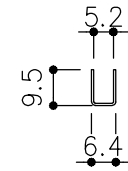

品目	上レール
コード	03758
商品名	ステン 2号防虫レール 2B 2000

品目	戸引手破損止
コード	05820
商品名	ステン 戸引手破損止 HL 520x2000

品目	戸引手破損止
コード	05855
商品名	ステン 奥戸引手破損止 HL 5x2000

品目	破損止
コード	05016
商品名	ステン 破損止 HL 5-2x2000

品目	Hハカマ / ベアリング
コード	00452 / 03034
商品名	ステン ST-3 カウンターハカマ 右裏穴 5x1490 ステン 405S-5 カバー付平車

品目	下レール
コード	00470
商品名	ステン ST-2 カウンター下レール 1990

品目	錠前
コード	76758 クローム
商品名	3400P錠 ハカマ用 Cr

※プッシュ時：11.6mm  
静止時：8.4mm

※図面データの内容は製品の改良等により、予告なく変更・改訂する場合があります。  
※ダウンロードによって生じた損害について当社は一切の責任を負いかねます。  
※製品製造上の寸法公差がありますので、寸法が異なる場合があります  
※本図面は参考図です。