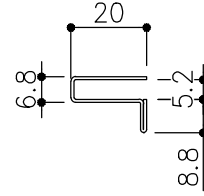

品目	上レール
コード	03758
商品名	ステン 2号防虫レール 2B 2000

品目	戸引手破損止
コード	05820
商品名	ステン 戸引手破損止 HL 520x2000

品目	戸引手破損止
コード	05855
商品名	ステン 奥戸引手破損止 HL 5x2000

品目	破損止
コード	05016
商品名	ステン 破損止 HL 5-2x2000

品目	Hハカマ / ベアリング
コード	00452 / 03034
商品名	ステン ST-3 カウンターハカマ 右裏穴 5x1490 ステン 405S-5 カバー付平車

品目	下レール
コード	00470
商品名	ステン ST-2 カウンター下レール 1990

品目	錠前
コード	76758 クローム
商品名	3400P錠 ハカマ用 Cr

※プッシュ時：11.6mm  
静止時：8.4mm

※図面データの内容は製品の改良等により、予告なく変更・改訂する場合があります。  
※ダウンロードによって生じた損害について当社は一切の責任を負いかねます。  
※製品製造上の寸法公差がありますので、寸法が異なる場合があります  
※本図面は参考図です。