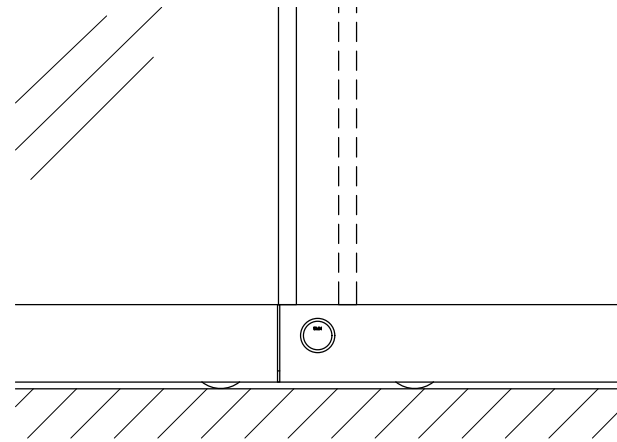

品目	上レール
コード	03758
商品名	ステン 2号防虫レール 2B 2000

品目	戸引手破損止
コード	05820
商品名	ステン 戸引手破損止 HL 520x2000

品目	戸引手破損止
コード	05855
商品名	ステン 奥戸引手破損止 HL 5x2000

品目	破損止
コード	05016
商品名	ステン 破損止 HL 5-2x2000

品目	Hハカマ / ベアリング
コード	00452 / 03034
商品名	ステン ST-3 カウンターハカマ 右裏穴 5x1490 ステン 405S-5 カバー付平車

品目	下レール
コード	00470
商品名	ステン ST-2 カウンター下レール 1990

品目	錠前
コード	76758 クローム
商品名	3400P錠 ハカマ用 Cr

※プッシュ時：11.6mm  
静止時：8.4mm

※図面データの内容は製品の改良等により、予告なく変更・改訂する場合があります。  
※ダウンロードによって生じた損害について当社は一切の責任を負いかねます。  
※製品製造上の寸法公差がありますので、寸法が異なる場合があります  
※本図面は参考図です。