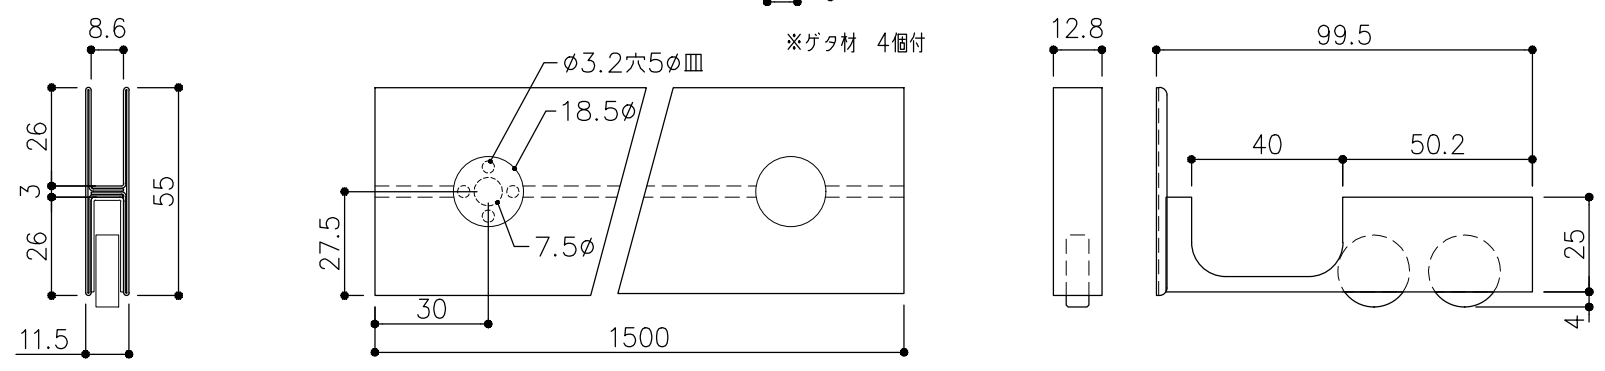

品目	上レール
コード	03996
商品名	ステン 8mm防虫レール HL 4000

品目	Hハカマ / ベアリング
コード	03231 / 03270
商品名	ステン 55mmハカマ HL 錠穴・受穴明 8x1490 ステン 558H-25 カバー付平2車

品目	下レール
コード	04076
商品名	ステン 8mm直立下レール HL 45号 4000

t=0.6

品目	錠前
コード	76804
商品名	3550P錠 ハカマ Cr 同鍵P201