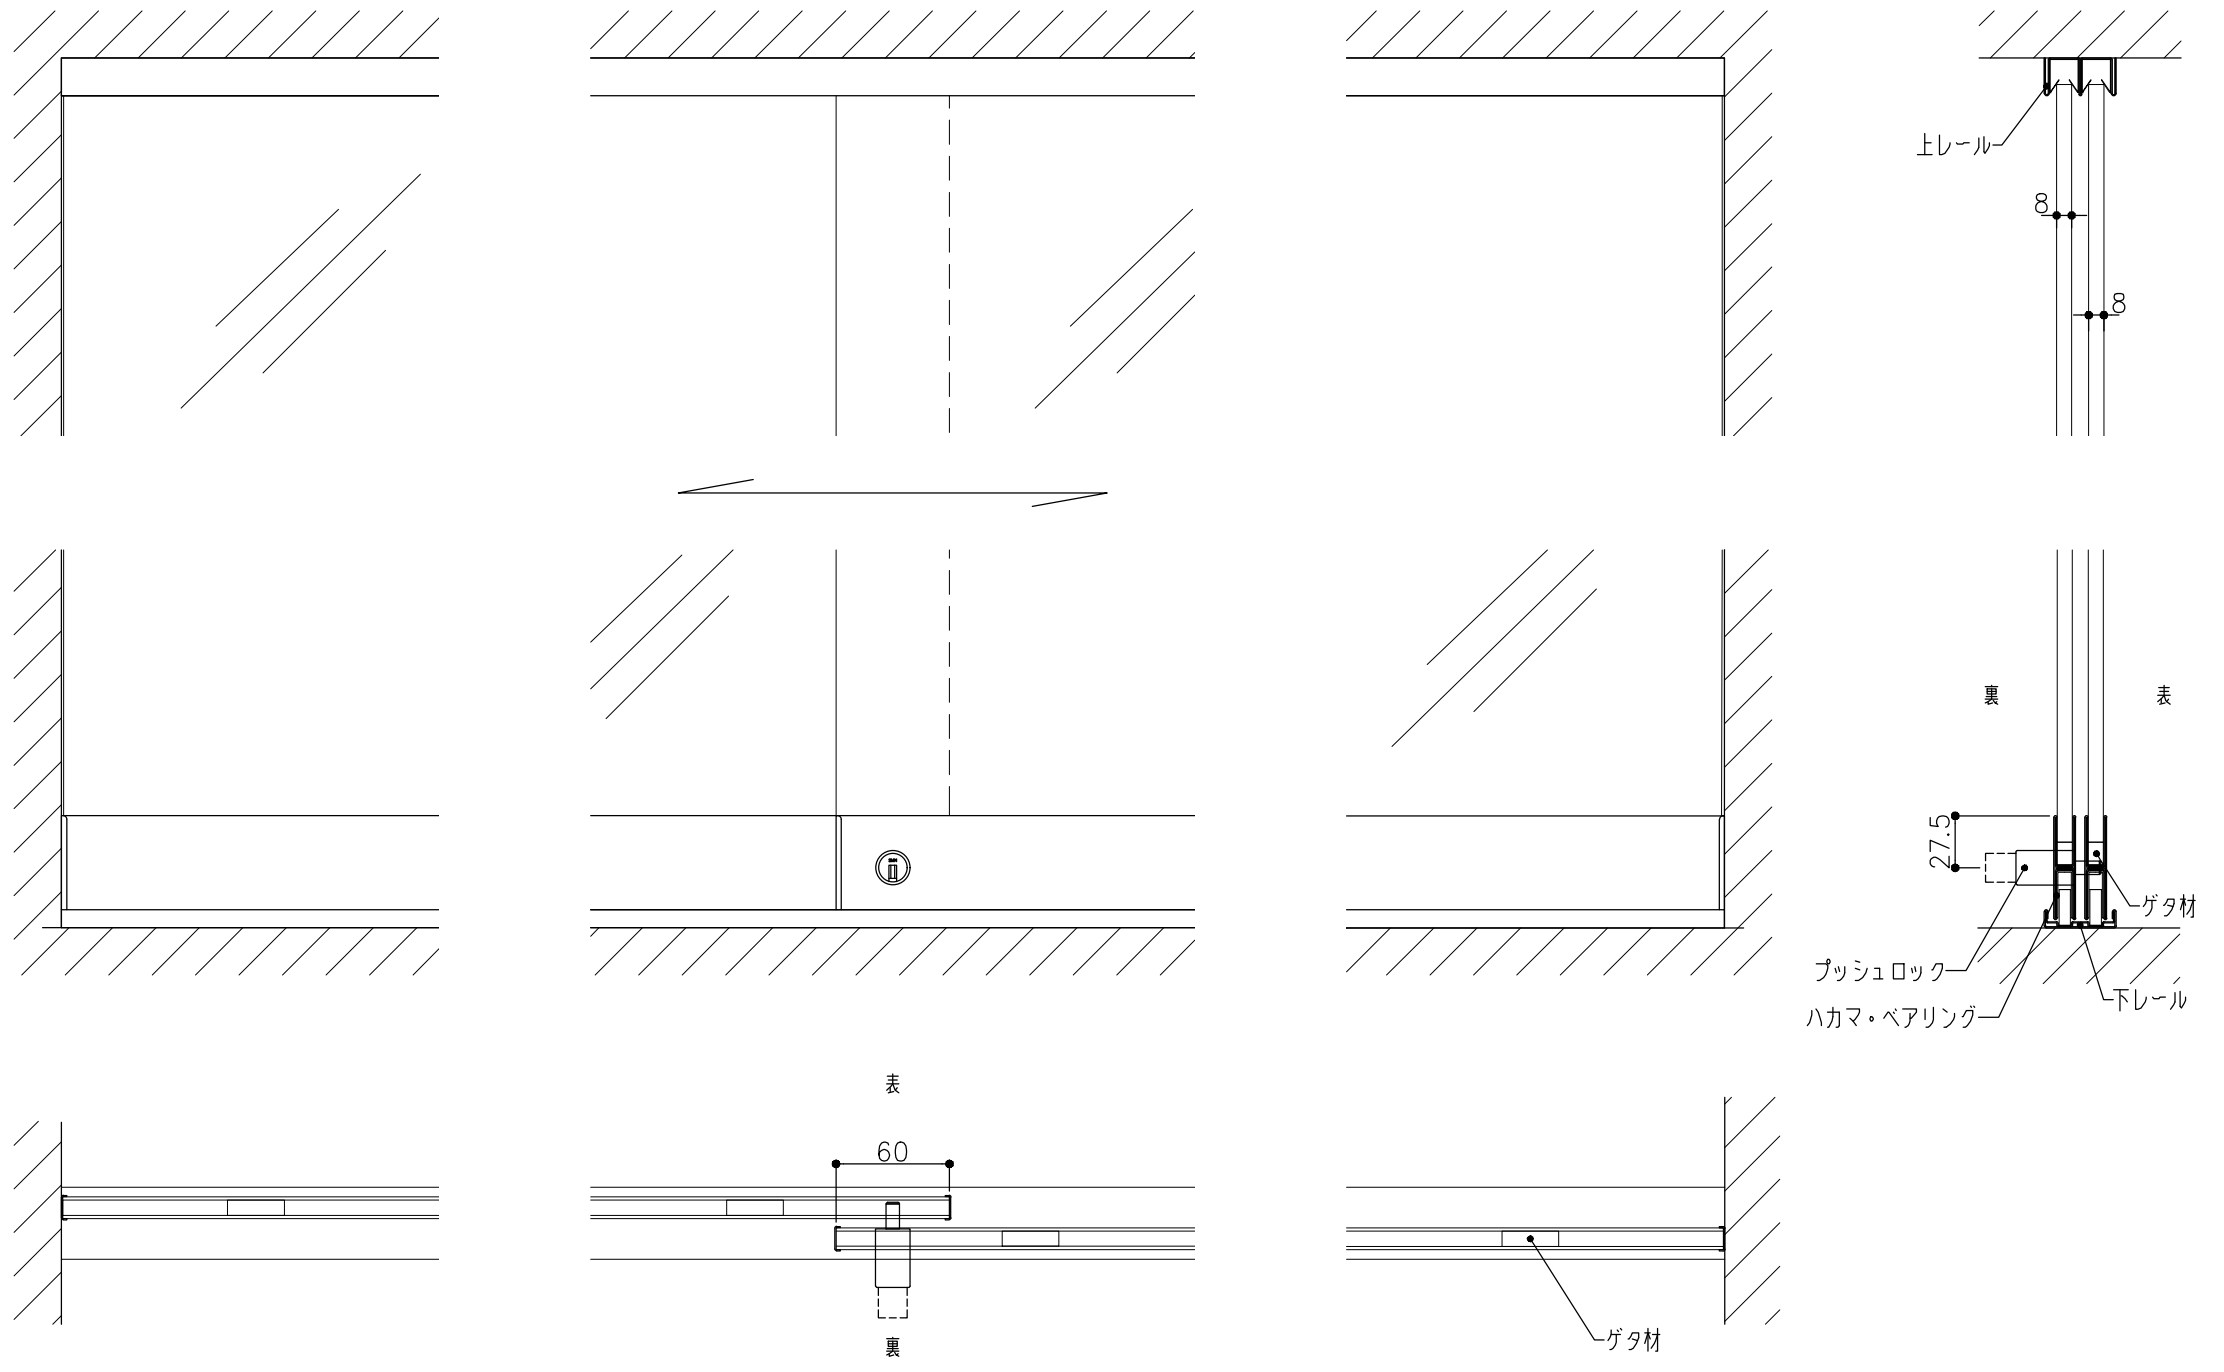

品目	上レール
コード	03996
商品名	ステン 8mm防虫レール HL 4000

品目	Hハカマ / ベアリング
コード	03231 / 03270
商品名	ステン 55mmハカマ HL 錠穴・受穴明 8x1490 ステン 558H-25 カバー付平2車

品目	下レール
コード	04076
商品名	ステン 8mm直立下レール HL 45号 4000

t=0.6

品目	錠前
コード	76804
商品名	3550P錠 ハカマ Cr 同鍵P201