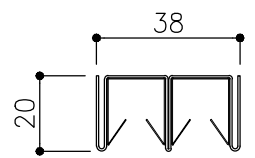

品目	上レール
コード	03996
商品名	ステン 8mm防虫レール HL 4000

品目	Hハカマ / ベアリング
コード	03231 / 03270
商品名	ステン 55mmハカマ HL 錠穴・受穴明 8x1490 ステン 558H-25 カバー付平2車

品目	下レール
コード	04076
商品名	ステン 8mm直立下レール HL 45号 4000

t=0.6

品目	錠前
コード	76804
商品名	3550P錠 ハカマ Cr 同鍵P201

※図面データの内容は製品の改良等により、予告なく変更・改訂する場合があります。
 ※ダウンロードによって生じた損害について当社は一切の責任を負いかねます。
 ※製品製造上の寸法公差がありますので、寸法が異なる場合があります
 ※本図面は参考図です。

※図面データには簡略化している部分がございます。
 ※商品に関する限定された情報であることをあらかじめご了承ください。