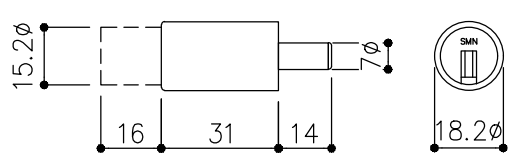

品目	上レール
コード	03996
商品名	ステン 8mm防虫レール HL 4000

品目	Hハカマ / ベアリング
コード	03231 / 03270
商品名	ステン 55mmハカマ HL 錠穴・受穴明 8x1490 ステン 558H-25 カバー付平2車

品目	下レール
コード	04076
商品名	ステン 8mm直立下レール HL 45号 4000

t=0.6

品目	錠前
コード	76804
商品名	3550P錠 ハカマ Cr 同鍵P201

※図面データの内容は製品の改良等により、予告なく変更・改訂する場合があります。
 ※ダウンロードによって生じた損害について当社は一切の責任を負いかねます。
 ※製品製造上の寸法公差がありますので、寸法が異なる場合があります
 ※本図面は参考図です。

※図面データには簡略化している部分がございます。
 ※商品に関する限定された情報であることをあらかじめご了承ください。