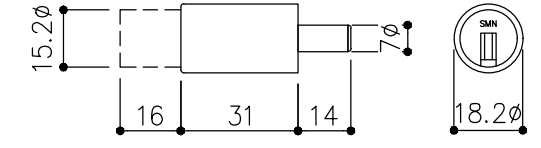

品目	上レール
コード	03996
商品名	ステン 8mm防虫レール HL 4000

品目	下レール
コード	04076
商品名	ステン 8mm直立下レール HL 45号 4000

品目	コの字部材
コード	05020
商品名	ステン 破損止 HL 8x2000

品目	戸引手破損止
コード	05861
商品名	ステン 奥戸引手破損止 HL 8x3000

品目	戸引手破損止
コード	05839
商品名	ステン 戸引手破損止 HL 825x3000

品目	Hハカマ / ベ어링
コード	03231 / 03270
商品名	ステン 55mmハカマ HL 錠穴・受穴明 8x1490 ステン 558H-25 カバー付平2車

品目	錠前
コード	76804
商品名	3550P錠 ハカマ Cr 同鍵P201

※図面データの内容は製品の改良等により、予告なく変更・改訂する場合があります。
 ※ダウンロードによって生じた損害について当社は一切の責任を負いかねます。
 ※製品製造上の寸法公差がありますので、寸法が異なる場合があります
 ※本図面は参考図です。