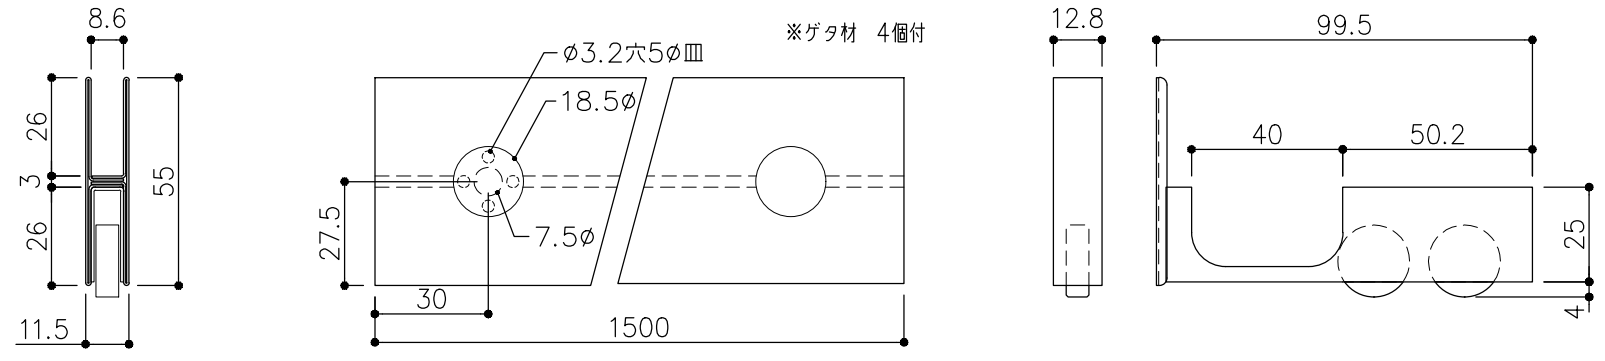

品目	上レール
コード	03996
商品名	ステン 8mm防虫レール HL 4000

品目	下レール
コード	04076
商品名	ステン 8mm直立下レール HL 45号 4000

品目	コの字部材
コード	05020
商品名	ステン 破損止 HL 8x2000

品目	戸引手破損止
コード	05861
商品名	ステン 奥戸引手破損止 HL 8x3000

品目	戸引手破損止
コード	05839
商品名	ステン 戸引手破損止 HL 825x3000

品目	Hハカマ / ベ어링
コード	03231 / 03270
商品名	ステン 55mmハカマ HL 錠穴・受穴明 8x1490 ステン 558H-25 カバー付平2車

品目	錠前
コード	76804
商品名	3550P錠 ハカマ Cr 同鍵P201

※図面データの内容は製品の改良等により、予告なく変更・改訂する場合があります。
 ※ダウンロードによって生じた損害について当社は一切の責任を負いかねます。
 ※製品製造上の寸法公差がありますので、寸法が異なる場合があります
 ※本図面は参考図です。