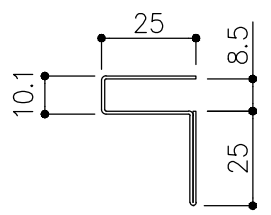

品目	上レール
コード	03996
商品名	ステン 8mm防虫レール HL 4000

品目	下レール
コード	04076
商品名	ステン 8mm直立下レール HL 45号 4000

品目	コの字部材
コード	05020
商品名	ステン 破損止 HL 8x2000

品目	戸引手破損止
コード	05861
商品名	ステン 奥戸引手破損止 HL 8x3000

品目	戸引手破損止
コード	05839
商品名	ステン 戸引手破損止 HL 825x3000

品目	Hハカマ / ベ어링
コード	03231 / 03270
商品名	ステン 55mmハカマ HL 錠穴・受穴明 8x1490 ステン 558H-25 カバー付平2車

品目	錠前
コード	76804
商品名	3550P錠 ハカマ Cr 同鍵P201

※図面データの内容は製品の改良等により、予告なく変更・改訂する場合があります。
 ※ダウンロードによって生じた損害について当社は一切の責任を負いかねます。
 ※製品製造上の寸法公差がありますので、寸法が異なる場合があります
 ※本図面は参考図です。