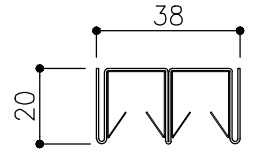

品目	上レール
コード	03996
商品名	ステン 8mm防虫レール HL 4000

品目	下レール
コード	04076
商品名	ステン 8mm直立下レール HL 45号 4000

品目	コの字部材
コード	05020
商品名	ステン 破損止 HL 8x2000

品目	戸引手破損止
コード	05861
商品名	ステン 奥戸引手破損止 HL 8x3000

品目	戸引手破損止
コード	05839
商品名	ステン 戸引手破損止 HL 825x3000

品目	Hハカマ / ベ어링
コード	03231 / 03270
商品名	ステン 55mmハカマ HL 錠穴・受穴明 8x1490 ステン 558H-25 カバー付平2車

品目	錠前
コード	76804
商品名	3550P錠 ハカマ Cr 同鍵P201

※図面データの内容は製品の改良等により、予告なく変更・改訂する場合があります。
 ※ダウンロードによって生じた損害について当社は一切の責任を負いかねます。
 ※製品製造上の寸法公差がありますので、寸法が異なる場合があります
 ※本図面は参考図です。