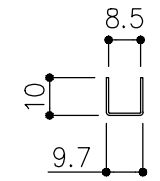

品目	上レール
コード	03996
商品名	ステン 8mm防虫レール HL 4000

品目	下レール
コード	04076
商品名	ステン 8mm直立下レール HL 45号 4000

品目	コの字部材
コード	05020
商品名	ステン 破損止 HL 8x2000

品目	戸引手破損止
コード	05861
商品名	ステン 奥戸引手破損止 HL 8x3000

品目	戸引手破損止
コード	05839
商品名	ステン 戸引手破損止 HL 825x3000

品目	Hハカマ / ベ어링
コード	03231 / 03270
商品名	ステン 55mmハカマ HL 錠穴・受穴明 8x1490 ステン 558H-25 カバー付平2車

品目	錠前
コード	76804
商品名	3550P錠 ハカマ Cr 同鍵P201

※図面データの内容は製品の改良等により、予告なく変更・改訂する場合があります。
 ※ダウンロードによって生じた損害について当社は一切の責任を負いかねます。
 ※製品製造上の寸法公差がありますので、寸法が異なる場合があります
 ※本図面は参考図です。