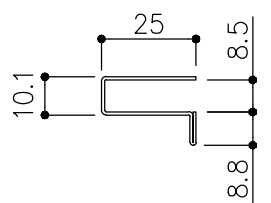

品目	上レール
コード	03996
商品名	ステン 8mm防虫レール HL 4000

品目	下レール
コード	04076
商品名	ステン 8mm直立下レール HL 45号 4000

品目	コの字部材
コード	05020
商品名	ステン 破損止 HL 8x2000

品目	戸引手破損止
コード	05861
商品名	ステン 奥戸引手破損止 HL 8x3000

品目	戸引手破損止
コード	05839
商品名	ステン 戸引手破損止 HL 825x3000

品目	Hハカマ / ベ어링
コード	03231 / 03270
商品名	ステン 55mmハカマ HL 錠穴・受穴明 8x1490 ステン 558H-25 カバー付平2車

品目	錠前
コード	76804
商品名	3550P錠 ハカマ Cr 同鍵P201

※図面データの内容は製品の改良等により、予告なく変更・改訂する場合があります。
 ※ダウンロードによって生じた損害について当社は一切の責任を負いかねます。
 ※製品製造上の寸法公差がありますので、寸法が異なる場合があります
 ※本図面は参考図です。