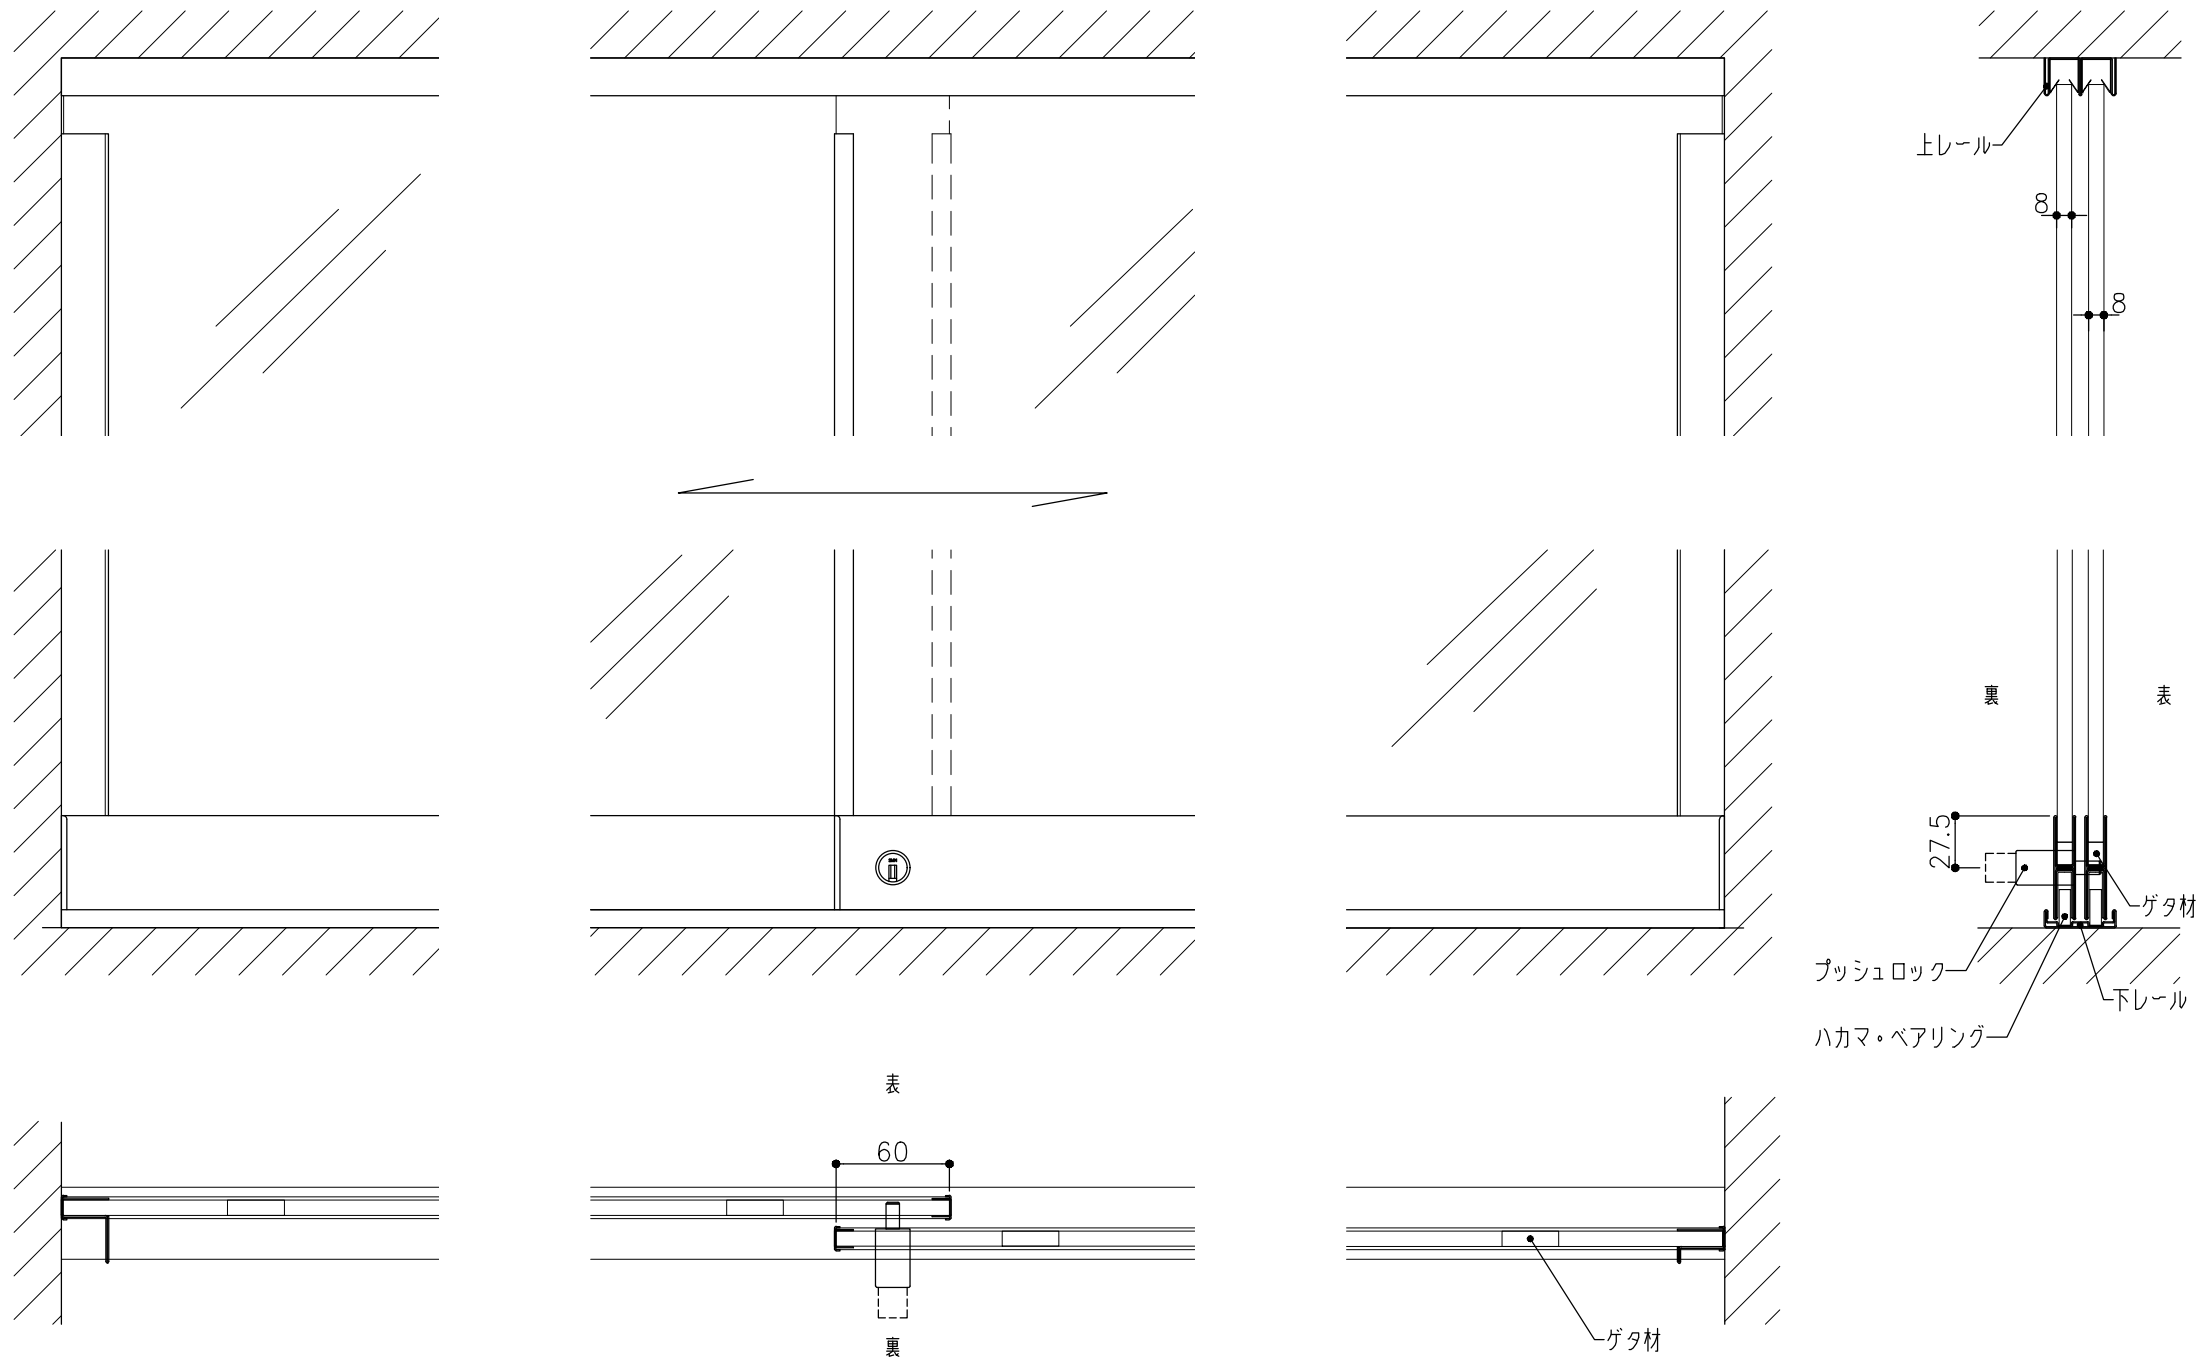

品目	上レール
コード	03996
商品名	ステン 8mm防虫レール HL 4000

品目	下レール
コード	04076
商品名	ステン 8mm直立下レール HL 45号 4000

品目	コの字部材
コード	05020
商品名	ステン 破損止 HL 8x2000

品目	戸引手破損止
コード	05861
商品名	ステン 奥戸引手破損止 HL 8x3000

品目	戸引手破損止
コード	05839
商品名	ステン 戸引手破損止 HL 825x3000

品目	Hハカマ / ベ어링
コード	03231 / 03270
商品名	ステン 55mmハカマ HL 錠穴・受穴明 8x1490 ステン 558H-25 カバー付平2車

品目	錠前
コード	76804
商品名	3550P錠 ハカマ Cr 同鍵P201

※図面データの内容は製品の改良等により、予告なく変更・改訂する場合があります。
 ※ダウンロードによって生じた損害について当社は一切の責任を負いかねます。
 ※製品製造上の寸法公差がありますので、寸法が異なる場合があります
 ※本図面は参考図です。