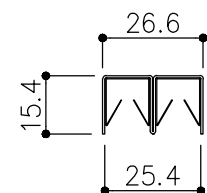

品目	上レール
コード	03758
商品名	ステン 2号防虫レール 2B 2000

品目	Hハカマ / ベアリング
コード	00450 / 03034
商品名	ステン ST-3 カウンターハカマ 穴無 5x1490 ステン 405S-5 カバー付平車

品目	下レール
コード	00470 / 03529
商品名	ステン ST-2 カウンター下レール 1990 スチール下枠用インナー5x2000

品目	エンドパーツ
コード	00464
商品名	カウンターレール用 エンドパーツ

L=40

※図面データの内容は製品の改良等により、予告なく変更・改訂する場合があります。
 ※ダウンロードによって生じた損害について当社は一切の責任を負いかねます。
 ※製品製造上の寸法公差がありますので、寸法が異なる場合があります
 ※本図面は参考図です。

※図面データには簡略化している部分がございます。
 ※商品に関する限定された情報であることをあらかじめご了承ください。