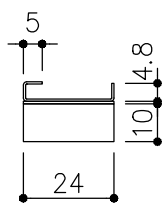

品目	上レール
コード	03758
商品名	ステン 2号防虫レール 2B 2000

品目	Hハカマ / ベアリング
コード	00450 / 03034
商品名	ステン ST-3 カウンターハカマ 穴無 5x1490 ステン 405S-5 カバー付平車

品目	下レール
コード	00470 / 03529
商品名	ステン ST-2 カウンター下レール 1990 スチール下枠用インナー5x2000

品目	エンドパーツ
コード	00464
商品名	カウンターレール用 エンドパーツ

L=40

※図面データの内容は製品の改良等により、予告なく変更・改訂する場合があります。
 ※ダウンロードによって生じた損害について当社は一切の責任を負いかねます。
 ※製品製造上の寸法公差がありますので、寸法が異なる場合があります
 ※本図面は参考図です。

※図面データには簡略化している部分がございます。
 ※商品に関する限定された情報であることをあらかじめご了承ください。