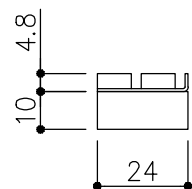

品目	上レール
コード	03758
商品名	ステン 2号防虫レール 2B 2000

品目	Hハカマ / ベアリング
コード	00450 / 03034
商品名	ステン ST-3 カウンターハカマ 穴無 5x1490 ステン 405S-5 カバー付平車

品目	下レール
コード	00470 / 03529
商品名	ステン ST-2 カウンター下レール 1990 スチール下枠用インナー5x2000

品目	エンドパーツ
コード	00464
商品名	カウンターレール用 エンドパーツ

L=40

※図面データの内容は製品の改良等により、予告なく変更・改訂する場合があります。
 ※ダウンロードによって生じた損害について当社は一切の責任を負いかねます。
 ※製品製造上の寸法公差がありますので、寸法が異なる場合があります
 ※本図面は参考図です。

※図面データには簡略化している部分がございます。
 ※商品に関する限定された情報であることをあらかじめご了承ください。