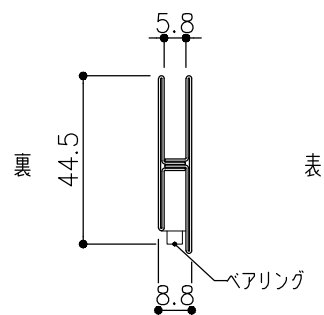

品目	上レール
コード	03758
商品名	ステン 2号防虫レール 2B 2000

品目	Hハカマ / ベアリング
コード	00450 / 03034
商品名	ステン ST-3 カウンターハカマ 穴無 5x1490 ステン 405S-5 カバー付平車

品目	下レール
コード	00470 / 03529
商品名	ステン ST-2 カウンター下レール 1990 スチール下枠用インナー5x2000

品目	エンドパーツ
コード	00464
商品名	カウンターレール用 エンドパーツ

L=40

※図面データの内容は製品の改良等により、予告なく変更・改訂する場合があります。
 ※ダウンロードによって生じた損害について当社は一切の責任を負いかねます。
 ※製品製造上の寸法公差がありますので、寸法が異なる場合があります
 ※本図面は参考図です。

※図面データには簡略化している部分がございます。
 ※商品に関する限定された情報であることをあらかじめご了承ください。