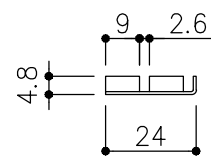

品目	上レール
コード	03758
商品名	ステン 2号防虫レール 2B 2000

品目	Hハカマ / ベアリング
コード	00450 / 03034
商品名	ステン ST-3 カウンターハカマ 穴無 5x1490 ステン 405S-5 カバー付平車

品目	下レール
コード	00470
商品名	ステン ST-2 カウンター下レール 1990

表

40

裏

※図面データの内容は製品の改良等により、予告なく変更・改訂する場合があります。
 ※ダウンロードによって生じた損害について当社は一切の責任を負いかねます。
 ※製品製造上の寸法公差がありますので、寸法が異なる場合があります
 ※本図面は参考図です。