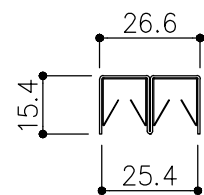

品目	上レール
コード	03758
商品名	ステン 2号防虫レール 2B 2000

品目	Hハカマ / ベアリング
コード	00450 / 03034
商品名	ステン ST-3 カウンターハカマ 穴無 5x1490 ステン 405S-5 カバー付平車

品目	下レール
コード	00470
商品名	ステン ST-2 カウンター下レール 1990

表

40

裏

※図面データの内容は製品の改良等により、予告なく変更・改訂する場合があります。
 ※ダウンロードによって生じた損害について当社は一切の責任を負いかねます。
 ※製品製造上の寸法公差がありますので、寸法が異なる場合があります
 ※本図面は参考図です。