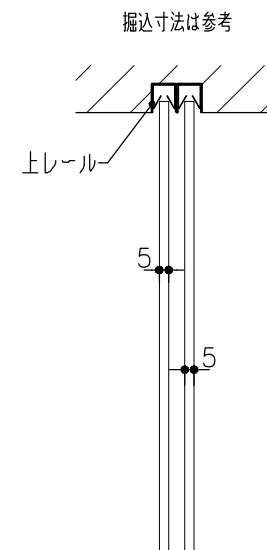

品目	上レール
コード	03758
商品名	ステン 2号防虫レール 2B 2000

品目	Hハカマ / ベアリング
コード	00450 / 03034
商品名	ステン ST-3 カウンターハカマ 穴無 5x1490 ステン 405S-5 カバー付平車

品目	下レール
コード	00470
商品名	ステン ST-2 カウンター下レール 1990

表

40

裏

※図面データの内容は製品の改良等により、予告なく変更・改訂する場合があります。
 ※ダウンロードによって生じた損害について当社は一切の責任を負いかねます。
 ※製品製造上の寸法公差がありますので、寸法が異なる場合があります
 ※本図面は参考図です。