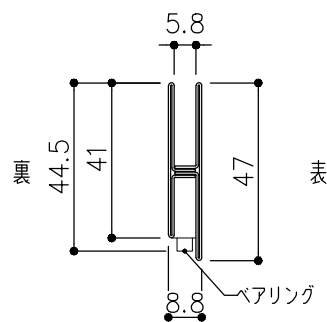

品目	上レール
コード	03758
商品名	ステン 2号防虫レール 2B 2000

品目	Hハカマ / ベアリング
コード	00450 / 03034
商品名	ステン ST-3 カウンターハカマ 穴無 5x1490 ステン 405S-5 カバー付平車

品目	下レール
コード	00470
商品名	ステン ST-2 カウンター下レール 1990

表

40

裏

※図面データの内容は製品の改良等により、予告なく変更・改訂する場合があります。
 ※ダウンロードによって生じた損害について当社は一切の責任を負いかねます。
 ※製品製造上の寸法公差がありますので、寸法が異なる場合があります
 ※本図面は参考図です。