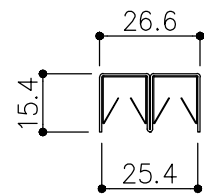

品目	上レール
コード	03758*
商品名	ステン 2号防虫レール 2B 2000

品目	Hハカマ / ベアリング
コード	00454 / 03134
商品名	ステン ST-3 カウンターハカマ 穴無 6x1490 ステン 406S-5 カバー付平車

品目	下レール
コード	00470*
商品名	ステン ST-2 カウンター下レール 1990

※図面データの内容は製品の改良等により、予告なく変更・改訂する場合があります。
 ※ダウンロードによって生じた損害について当社は一切の責任を負いかねます。
 ※製品製造上の寸法公差がありますので、寸法が異なる場合があります
 ※本図面は参考図です。