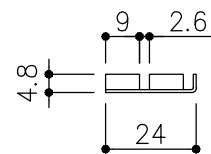

品目	上レール
コード	03758*
商品名	ステン 2号防虫レール 2B 2000

品目	Hハカマ / ベアリング
コード	00454 / 03134
商品名	ステン ST-3 カウンターハカマ 穴無 6x1490 ステン 406S-5 カバー付平車

品目	下レール
コード	00470*
商品名	ステン ST-2 カウンター下レール 1990

※図面データの内容は製品の改良等により、予告なく変更・改訂する場合があります。
 ※ダウンロードによって生じた損害について当社は一切の責任を負いかねます。
 ※製品製造上の寸法公差がありますので、寸法が異なる場合があります
 ※本図面は参考図です。