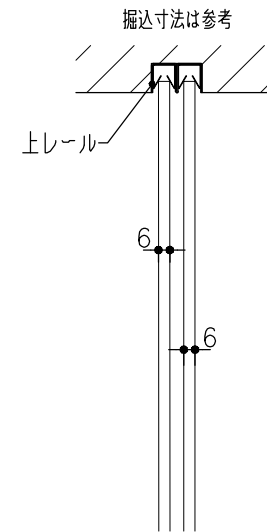

品目	上レール
コード	03758*
商品名	ステン 2号防虫レール 2B 2000

品目	Hハカマ / ベアリング
コード	00454 / 03134
商品名	ステン ST-3 カウンターハカマ 穴無 6x1490 ステン 406S-5 カバー付平車

品目	下レール
コード	00470*
商品名	ステン ST-2 カウンター下レール 1990

※図面データの内容は製品の改良等により、予告なく変更・改訂する場合があります。
 ※ダウンロードによって生じた損害について当社は一切の責任を負いかねます。
 ※製品製造上の寸法公差がありますので、寸法が異なる場合があります
 ※本図面は参考図です。