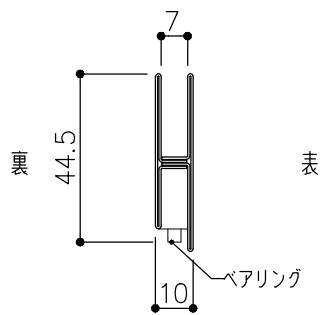

品目	上レール
コード	03758*
商品名	ステン 2号防虫レール 2B 2000

品目	Hハカマ / ベアリング
コード	00454 / 03134
商品名	ステン ST-3 カウンターハカマ 穴無 6x1490 ステン 406S-5 カバー付平車

品目	下レール
コード	00470*
商品名	ステン ST-2 カウンター下レール 1990

※図面データの内容は製品の改良等により、予告なく変更・改訂する場合があります。
 ※ダウンロードによって生じた損害について当社は一切の責任を負いかねます。
 ※製品製造上の寸法公差がありますので、寸法が異なる場合があります
 ※本図面は参考図です。