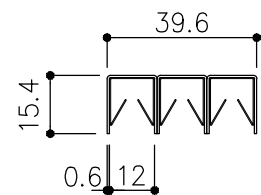

品目	上レール
コード	03756
商品名	ステン 単線防虫レール HL 5・6×2000

品目	Hハカマ / ベアリング
コード	00452 / 03034
商品名	ステン ST-3 カウンターハカマ 右裏穴 5x1490 ステン 405S-5 カバー付平車

品目	下レール
コード	00472
商品名	ステン ST-6 カウンター下レール 1990

t=0.8

品目	錠前
コード	76758 クローム
商品名	3400P錠 ハカマ用 Cr

※プッシュ時：11.6mm
静止時：8.4mm

※掘込寸法は参考

※図面データの内容は製品の改良等により、予告なく変更・改訂する場合があります。
※ダウンロードによって生じた損害について当社は一切の責任を負いかねます。
※製品製造上の寸法公差がありますので、寸法が異なる場合があります
※本図面は参考図です。

※図面データには簡略化している部分がございます。
※商品に関する限定された情報であることをあらかじめご了承ください。