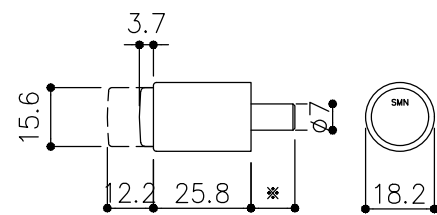

品目	上レール
コード	03756
商品名	ステン 単線防虫レール HL 5・6×2000

品目	Hハカマ / ベアリング
コード	00452 / 03034
商品名	ステン ST-3 カウンターハカマ 右裏穴 5x1490 ステン 405S-5 カバー付平車

品目	下レール
コード	00472
商品名	ステン ST-6 カウンター下レール 1990

t=0.8

品目	錠前
コード	76758 クローム
商品名	3400P錠 ハカマ用 Cr

※プッシュ時：11.6mm
静止時：8.4mm

※掘込寸法は参考

※図面データの内容は製品の改良等により、予告なく変更・改訂する場合があります。
※ダウンロードによって生じた損害について当社は一切の責任を負いかねます。
※製品製造上の寸法公差がありますので、寸法が異なる場合があります
※本図面は参考図です。

※図面データには簡略化している部分がございます。
※商品に関する限定された情報であることをあらかじめご了承ください。