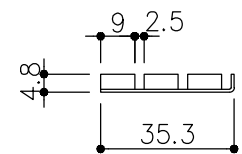

品目	上レール
コード	03756
商品名	ステン 単線防虫レール HL 5・6×2000

品目	Hハカマ / ベアリング
コード	00452 / 03034
商品名	ステン ST-3 カウンターハカマ 右裏穴 5x1490 ステン 405S-5 カバー付平車

品目	下レール
コード	00472
商品名	ステン ST-6 カウンター下レール 1990

t=0.8

品目	錠前
コード	76758 クローム
商品名	3400P錠 ハカマ用 Cr

※プッシュ時：11.6mm
静止時：8.4mm

※掘込寸法は参考

※図面データの内容は製品の改良等により、予告なく変更・改訂する場合があります。
※ダウンロードによって生じた損害について当社は一切の責任を負いかねます。
※製品製造上の寸法公差がありますので、寸法が異なる場合があります
※本図面は参考図です。

※図面データには簡略化している部分がございます。
※商品に関する限定された情報であることをあらかじめご了承ください。