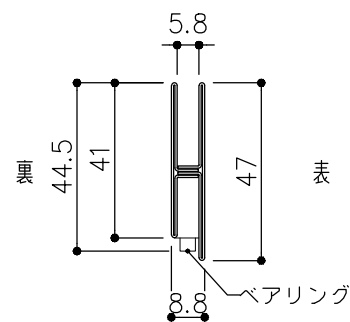

品目	上レール
コード	03756
商品名	ステン 単線防虫レール HL 5・6×2000

品目	Hハカマ / ベアリング
コード	00452 / 03034
商品名	ステン ST-3 カウンターハカマ 右裏穴 5x1490 ステン 405S-5 カバー付平車

品目	下レール
コード	00472
商品名	ステン ST-6 カウンター下レール 1990

t=0.8

品目	錠前
コード	76758 クローム
商品名	3400P錠 ハカマ用 Cr

※プッシュ時：11.6mm
静止時：8.4mm

※掘込寸法は参考

※図面データの内容は製品の改良等により、予告なく変更・改訂する場合があります。
※ダウンロードによって生じた損害について当社は一切の責任を負いかねます。
※製品製造上の寸法公差がありますので、寸法が異なる場合があります
※本図面は参考図です。

※図面データには簡略化している部分がございます。
※商品に関する限定された情報であることをあらかじめご了承ください。