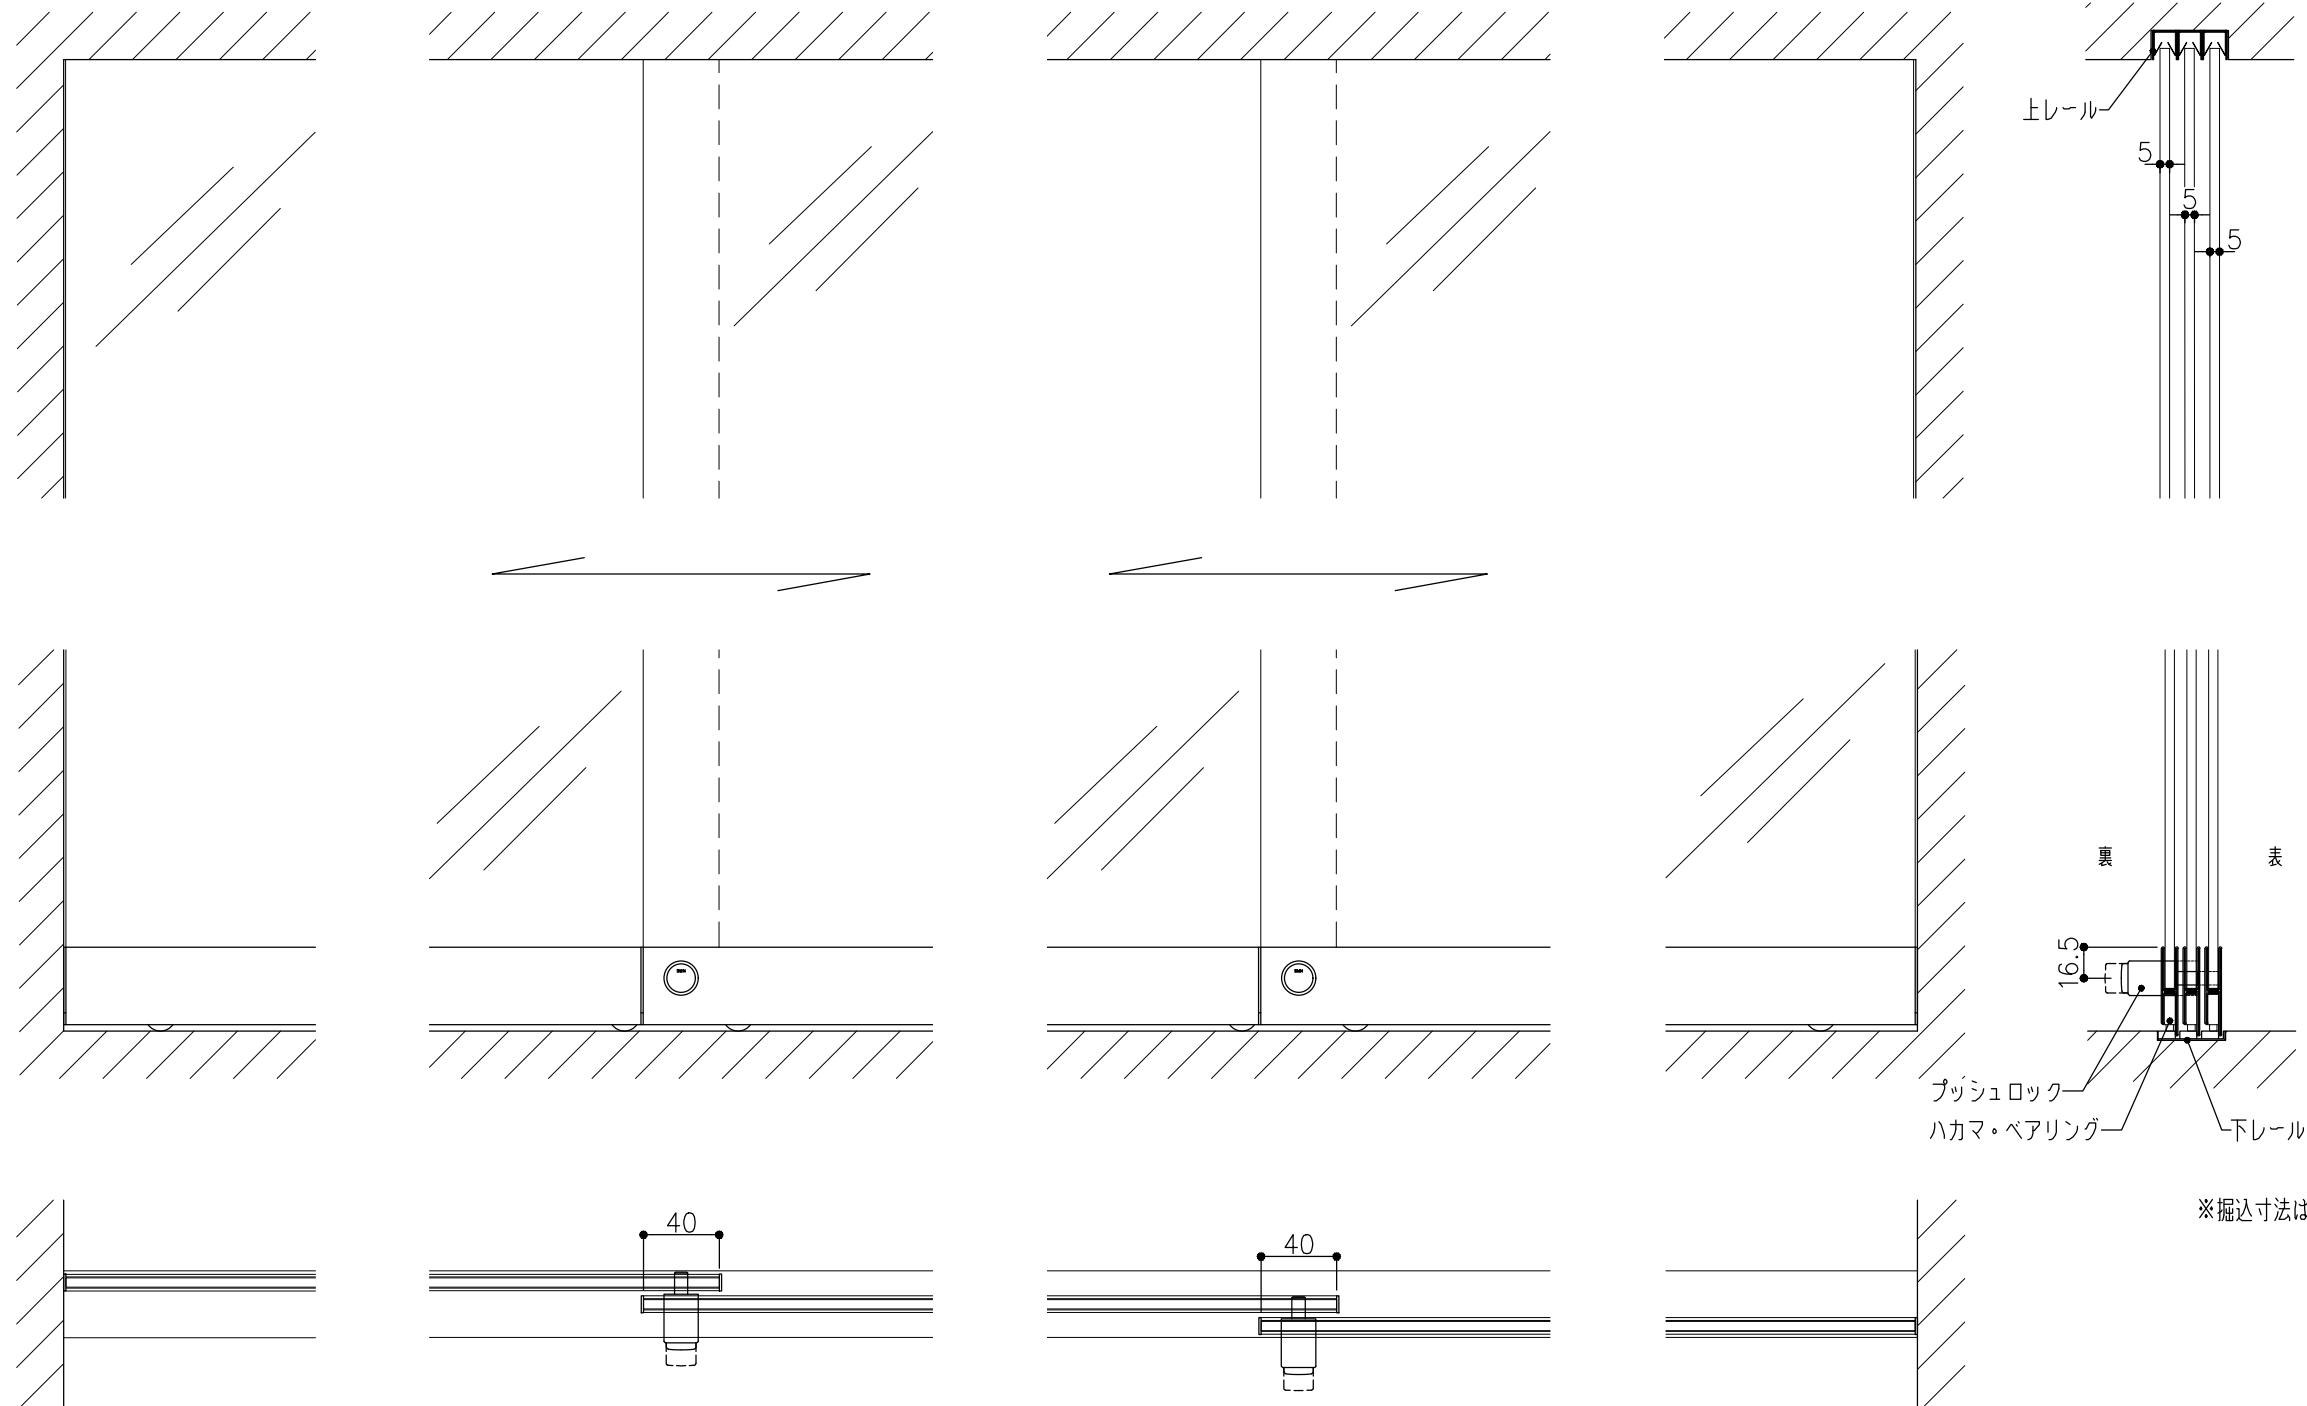

品目	上レール
コード	03756
商品名	ステン 単線防虫レール HL 5・6×2000

品目	Hハカマ / ベアリング
コード	00452 / 03034
商品名	ステン ST-3 カウンターハカマ 右裏穴 5x1490 ステン 405S-5 カバー付平車

品目	下レール
コード	00472
商品名	ステン ST-6 カウンター下レール 1990

t=0.8

品目	錠前
コード	76758 クローム
商品名	3400P錠 ハカマ用 Cr

※プッシュ時：11.6mm
静止時：8.4mm

※掘込寸法は参考

※図面データの内容は製品の改良等により、予告なく変更・改訂する場合があります。
※ダウンロードによって生じた損害について当社は一切の責任を負いかねます。
※製品製造上の寸法公差がありますので、寸法が異なる場合があります
※本図面は参考図です。

※図面データには簡略化している部分がございます。
※商品に関する限定された情報であることをあらかじめご了承ください。