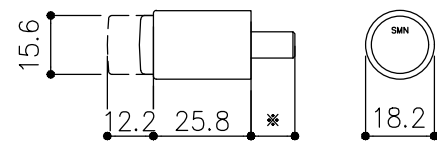

品目	下レール
コード	00472
商品名	ステン ST-6 カウンター下レール 1990

t=0.8

品目	錠前
コード	76758 クローム
商品名	3400番プッシュロック ハカマ用

※プッシュ時：11.6mm
静止時：8.4mm

※図面データの内容は製品の改良等により、予告なく変更・改訂する場合があります。
※ダウンロードによって生じた損害について当社は一切の責任を負いかねます。
※製品製造上の寸法公差がありますので、寸法が異なる場合があります
※本図面は参考図です。

※図面データには簡略化している部分がございます。
※商品に関する限定された情報であることをあらかじめご了承ください。

スリーイン島野株式会社

図面尺度 A3 S:1:4
製品詳細図 A3 S:1:2
年月日 2024/11/20

図面番号 00472W-03756W-5P ③