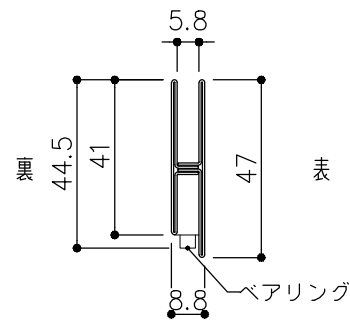

品目	上レール
コード	03756
商品名	ステン 単線防虫レール HL 5・6×2000

品目	破損止
コード	05016
商品名	ステン 破損止 HL 5-2x2000

品目	戸引手破損止
コード	05820
商品名	戸引手破損止

品目	戸引手破損止
コード	05855
商品名	戸引手破損止

品目	Hハカマ / ベアリング
コード	00452 / 03034
商品名	ステン ST-3 カウンターハカマ 右裏穴 5x1490 ステン 405S-5 カバー付平車

品目	下レール
コード	00472
商品名	ステン ST-6 カウンター下レール 1990

t=0.8

品目	錠前
コード	76758 クローム
商品名	3400番プッシュロック ハカマ用

※プッシュ時：11.6mm
静止時：8.4mm

※図面データの内容は製品の改良等により、予告なく変更・改訂する場合があります。
※ダウンロードによって生じた損害について当社は一切の責任を負いかねます。
※製品製造上の寸法公差がありますので、寸法が異なる場合があります
※本図面は参考図です。

※図面データには簡略化している部分がございます。
※商品に関する限定された情報であることをあらかじめご了承ください。

スリーイン島野株式会社

図面尺度 A3 S:1:4
製品詳細図 A3 S:1:2
年月日 2024/11/20

図面番号 00472W-03756W-5P ③