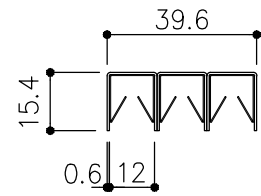

品目	上レール
コード	03756
商品名	ステン 単線防虫レール HL 5・6×2000

品目	破損止
コード	05016
商品名	ステン 破損止 HL 5-2x2000

品目	戸引手破損止
コード	05820
商品名	戸引手破損止

品目	戸引手破損止
コード	05855
商品名	戸引手破損止

品目	Hハカマ / ベアリング
コード	00452 / 03034
商品名	ステン ST-3 カウンターハカマ 右裏穴 5x1490 ステン 405S-5 カバー付平車

品目	下レール
コード	00472
商品名	ステン ST-6 カウンター下レール 1990

t=0.8

品目	錠前
コード	76758 クローム
商品名	3400番プッシュロック ハカマ用

※プッシュ時：11.6mm
静止時：8.4mm

※図面データの内容は製品の改良等により、予告なく変更・改訂する場合があります。
※ダウンロードによって生じた損害について当社は一切の責任を負いかねます。
※製品製造上の寸法公差がありますので、寸法が異なる場合があります
※本図面は参考図です。

※図面データには簡略化している部分がございます。
※商品に関する限定された情報であることをあらかじめご了承ください。

スリーイン島野株式会社

図面尺度 A3 S:1:4
製品詳細図 A3 S:1:2
年月日 2024/11/20

図面番号 00472W-03756W-5P ③