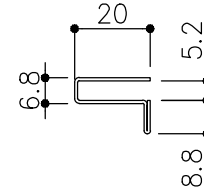

品目	上レール
コード	03756
商品名	ステン 単線防虫レール HL 5・6×2000

品目	破損止
コード	05016
商品名	ステン 破損止 HL 5-2x2000

品目	戸引手破損止
コード	05820
商品名	戸引手破損止

品目	戸引手破損止
コード	05855
商品名	戸引手破損止

品目	Hハカマ / ベアリング
コード	00452 / 03034
商品名	ステン ST-3 カウンターハカマ 右裏穴 5x1490 ステン 405S-5 カバー付平車

品目	下レール
コード	00472
商品名	ステン ST-6 カウンター下レール 1990

t=0.8

品目	錠前
コード	76758 クローム
商品名	3400番プッシュロック ハカマ用

※プッシュ時：11.6mm
静止時：8.4mm

※図面データの内容は製品の改良等により、予告なく変更・改訂する場合があります。
※ダウンロードによって生じた損害について当社は一切の責任を負いかねます。
※製品製造上の寸法公差がありますので、寸法が異なる場合があります
※本図面は参考図です。

※図面データには簡略化している部分がございます。
※商品に関する限定された情報であることをあらかじめご了承ください。

スリーイン島野株式会社

図面尺度 A3 S:1:4
製品詳細図 A3 S:1:2
年月日 2024/11/20

図面番号 00472W-03756W-5P ③