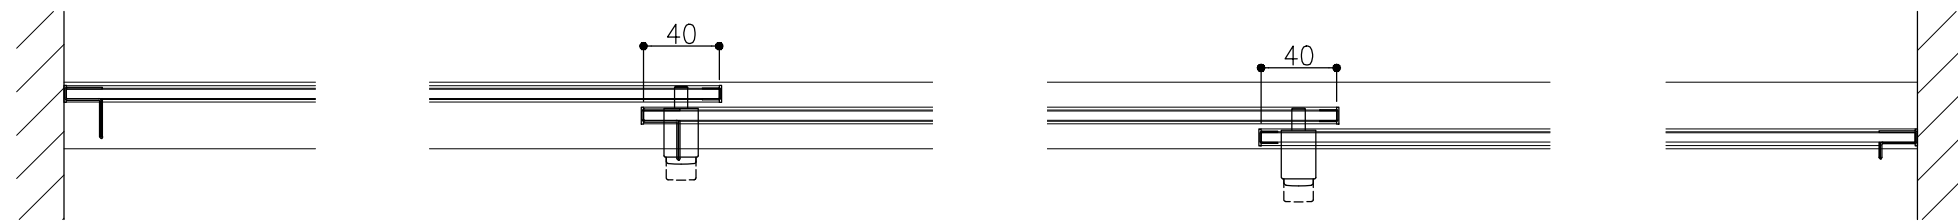

※図面データの内容は製品の改良等により、予告なく変更・改訂する場合があります。
※ダウンロードによって生じた損害について当社は一切の責任を負いかねます。
※製品製造上の寸法公差がありますので、寸法が異なる場合があります
※本図面は参考図です。

※図面データには簡略化している部分がございます。
※商品に関する限定された情報であることをあらかじめご了承ください。

スリーイン島野株式会社

図面尺度 A3 S:1:4
製品詳細図 A3 S:1:2
年月日 2024/11/20

図面番号 00472W-03756W-5P ③