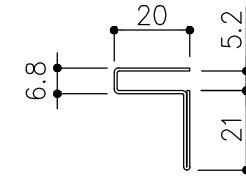

品目	上レール
コード	03756
商品名	ステン 単線防虫レール HL 5・6×2000

品目	破損止
コード	05016
商品名	ステン 破損止 HL 5-2x2000

品目	戸引手破損止
コード	05820
商品名	戸引手破損止

品目	戸引手破損止
コード	05855
商品名	戸引手破損止

品目	Hハカマ / ベアリング
コード	00452 / 03034
商品名	ステン ST-3 カウンターハカマ 右裏穴 5x1490 ステン 405S-5 カバー付平車

品目	下レール
コード	00472
商品名	ステン ST-6 カウンター下レール 1990

t=0.8

品目	錠前
コード	76758 クローム
商品名	3400番プッシュロック ハカマ用

※プッシュ時：11.6mm
静止時：8.4mm

※図面データの内容は製品の改良等により、予告なく変更・改訂する場合があります。
※ダウンロードによって生じた損害について当社は一切の責任を負いかねます。
※製品製造上の寸法公差がありますので、寸法が異なる場合があります
※本図面は参考図です。

※図面データには簡略化している部分がございます。
※商品に関する限定された情報であることをあらかじめご了承ください。

スリーイン島野株式会社

図面尺度 A3 S:1:4
製品詳細図 A3 S:1:2
年月日 2024/11/20

図面番号 00472W-03756W-5P ③