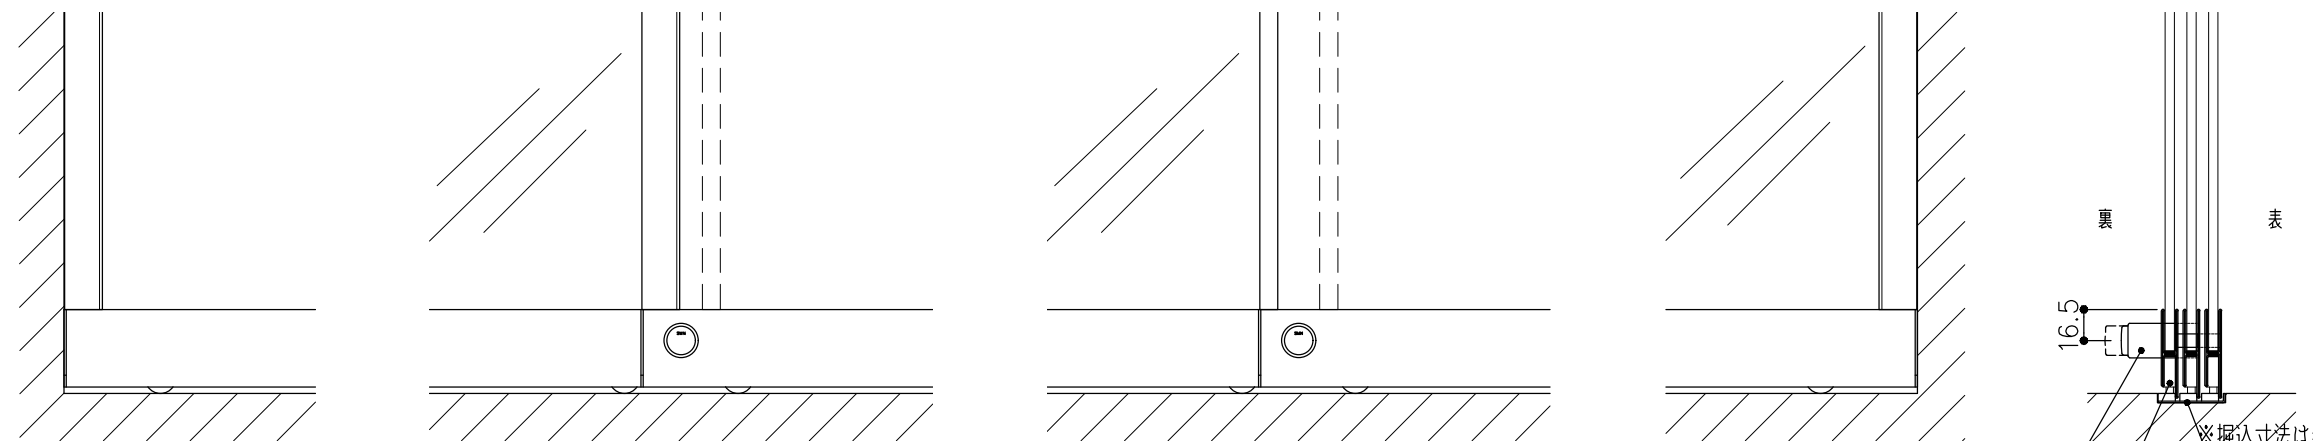

品目	上レール
コード	03756
商品名	ステン 単線防虫レール HL 5・6×2000

品目	破損止
コード	05016
商品名	ステン 破損止 HL 5-2x2000

品目	戸引手破損止
コード	05820
商品名	戸引手破損止

品目	戸引手破損止
コード	05855
商品名	戸引手破損止

品目	Hハカマ / ベアリング
コード	00452 / 03034
商品名	ステン ST-3 カウンターハカマ 右裏穴 5x1490 ステン 405S-5 カバー付平車

品目	下レール
コード	00472
商品名	ステン ST-6 カウンター下レール 1990

t=0.8

品目	錠前
コード	76758 クローム
商品名	3400番プッシュロック ハカマ用

※プッシュ時：11.6mm
静止時：8.4mm

※図面データの内容は製品の改良等により、予告なく変更・改訂する場合があります。
※ダウンロードによって生じた損害について当社は一切の責任を負いかねます。
※製品製造上の寸法公差がありますので、寸法が異なる場合があります
※本図面は参考図です。

※図面データには簡略化している部分がございます。
※商品に関する限定された情報であることをあらかじめご了承ください。

スリーイン島野株式会社

図面尺度 A3 S:1:4
製品詳細図 A3 S:1:2
年月日 2024/11/20

図面番号 00472W-03756W-5P ③