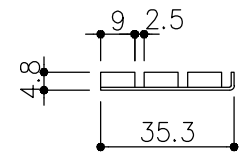

品目	上レール
コード	03756
商品名	ステン 単線防虫レール HL 5・6×2000

品目	破損止
コード	05016
商品名	ステン 破損止 HL 5-2x2000

品目	戸引手破損止
コード	05820
商品名	戸引手破損止

品目	戸引手破損止
コード	05855
商品名	戸引手破損止

品目	Hハカマ / ベアリング
コード	00452 / 03034
商品名	ステン ST-3 カウンターハカマ 右裏穴 5x1490 ステン 405S-5 カバー付平車

品目	下レール
コード	00472
商品名	ステン ST-6 カウンター下レール 1990

t=0.8

品目	錠前
コード	76758 クローム
商品名	3400番プッシュロック ハカマ用

※プッシュ時：11.6mm
静止時：8.4mm

※図面データの内容は製品の改良等により、予告なく変更・改訂する場合があります。
※ダウンロードによって生じた損害について当社は一切の責任を負いかねます。
※製品製造上の寸法公差がありますので、寸法が異なる場合があります
※本図面は参考図です。

※図面データには簡略化している部分がございます。
※商品に関する限定された情報であることをあらかじめご了承ください。

スリーイン島野株式会社

図面尺度 A3 S:1:4
製品詳細図 A3 S:1:2
年月日 2024/11/20

図面番号 00472W-03756W-5P ③