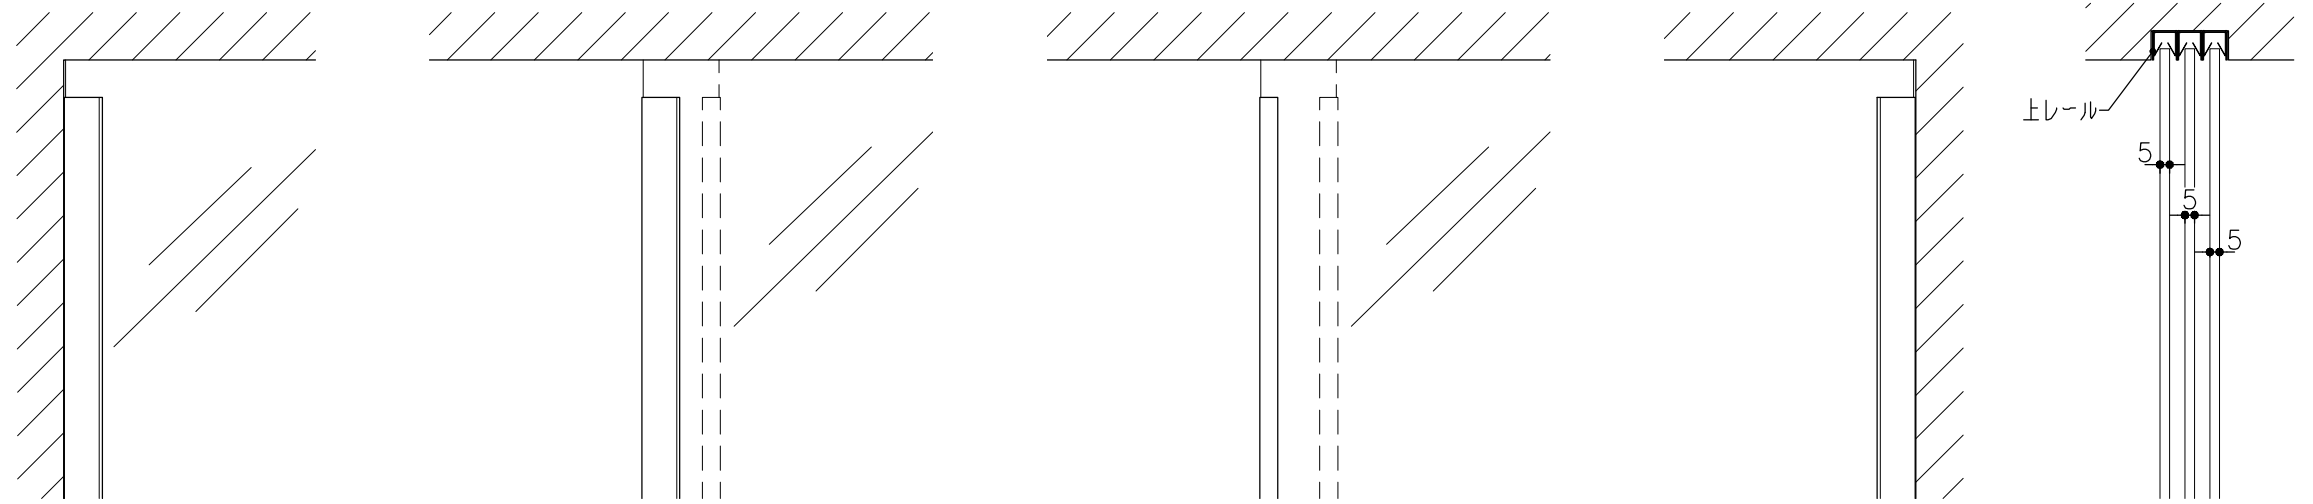

品目	上レール
コード	03756
商品名	ステン 単線防虫レール HL 5・6×2000

品目	破損止
コード	05016
商品名	ステン 破損止 HL 5-2x2000

品目	戸引手破損止
コード	05820
商品名	戸引手破損止

品目	戸引手破損止
コード	05855
商品名	戸引手破損止

品目	Hハカマ / ベアリング
コード	00452 / 03034
商品名	ステン ST-3 カウンターハカマ 右裏穴 5x1490 ステン 405S-5 カバー付平車

品目	下レール
コード	00472
商品名	ステン ST-6 カウンター下レール 1990

t=0.8

品目	錠前
コード	76758 クローム
商品名	3400番プッシュロック ハカマ用

※プッシュ時：11.6mm
静止時：8.4mm

※図面データの内容は製品の改良等により、予告なく変更・改訂する場合があります。
※ダウンロードによって生じた損害について当社は一切の責任を負いかねます。
※製品製造上の寸法公差がありますので、寸法が異なる場合があります
※本図面は参考図です。

※図面データには簡略化している部分がございます。
※商品に関する限定された情報であることをあらかじめご了承ください。

スリーイン島野株式会社

図面尺度 A3 S:1:4
製品詳細図 A3 S:1:2
年月日 2024/11/20

図面番号 00472W-03756W-5P ③